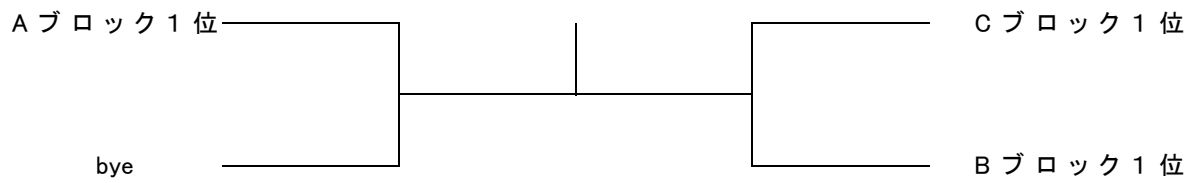

試合順序：1-3, 2-3, 1-2

1位トーナメント

2位トーナメント

3位4位トーナメント

日程:平成27年8月23日(日) 場所:維新百年記念公園テニスコート

一般男子

No	団体名	監督	選手1	選手2	選手3	選手4	選手5	選手6	選手7	選手8	選手9
1	ジョイスポーツTC	山本 正三	松田 将起	村田 保	野村 瑛宙	山本 雄大	田村 恵介				
2	らんらん倶楽部	馬越 知行	馬越 知行	濱上 英昭	新野 雅治	鍋井 久弥	樫部 祐史	俣賀 雄一郎	金坂 知典		
3	新日鐵住金光	藤井 秀徳	藤井 秀徳	山本 哲也	本村 洋	池田 光雅	田端 智史	木村 圭太			
4	出光興産	庄山 大介	庄山 大介	松田 昌士	牟田 康平	竹山 輝	長谷 知哉				
5	山口オレンジTC	石田 英二	石田 英二	岡村 健夫	中島 良衛	福永 智康	石田 寛大	長岡 芳幸			
6	日立製作所	山本 英樹	山本 英樹	吉田 剛	石村 裕昭	佐藤 潤	日高 正貴	栗山 姿	貝森 勝		
7	アルファTC	山本 浩次郎	山本 浩次郎	沼 拓己	橋本 洸一	梶田 博史	片山 雄介				
8	協和発酵バイオ	村上 浩一	村上 浩一	生野 賢三	橋本 洋典	藤村 昇一	中本 裕紀	古谷 鉄男	福永 健太		
9	山口県庁	松田 弘之	松田 弘之	吉山 文彦	吉山 明彦	有馬 秀幸	山根 智	大木 良磨	田川 和宏	古谷 仁	
10	トクヤマ	温品 敏広	棟近 俊宏	温品 敏広	田中 芳法	中村 正博	中川 弘之	佐伯 幸一	一瀬 遼	兼清 将行	