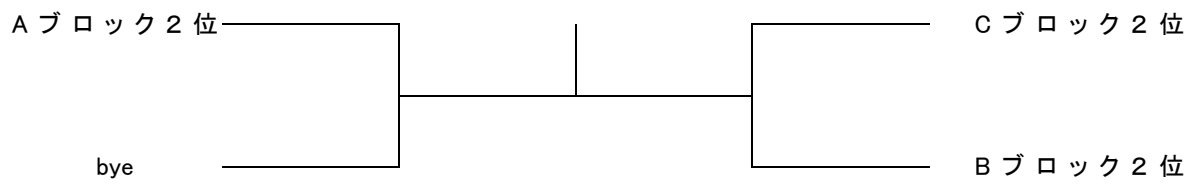

試合順序：1-3, 2-3, 1-2

1位トーナメント

2位トーナメント

3位4位トーナメント

日程:平成27年8月23日(日) 場所:維新百年記念公園テニスコート

一般男子

No	団体名	監督	選手1	選手2	選手3	選手4	選手5	選手6	選手7	選手8	選手9
1	ジョイスポーツTC	山本 正三	松田 将起	村田 保	野村 瑛宙	山本 雄大	田村 恵介				
2	らんらん倶楽部	馬越 知行	馬越 知行	濱上 英昭	新野 雅治	鍋井 久弥	樫部 祐史	俣賀 雄一郎	金坂 知典		
3	新日鐵住金光	藤井 秀徳	藤井 秀徳	山本 哲也	本村 洋	池田 光雅	田端 智史	木村 圭太			
4	出光興産	庄山 大介	庄山 大介	松田 昌士	牟田 康平	竹山 輝	長谷 知哉				
5	山口オレンジTC	石田 英二	石田 英二	岡村 健夫	中島 良衛	福永 智康	石田 寛大	長岡 芳幸			
6	日立製作所	山本 英樹	山本 英樹	吉田 剛	石村 裕昭	佐藤 潤	日高 正貴	栗山 姿	貝森 勝		
7	アルファTC	山本 浩次郎	山本 浩次郎	沼 拓己	橋本 洸一	梶田 博史	片山 雄介				
8	協和発酵バイオ	村上 浩一	村上 浩一	生野 賢三	橋本 洋典	藤村 昇一	中本 裕紀	古谷 鉄男	福永 健太		
9	山口県庁	松田 弘之	松田 弘之	吉山 文彦	吉山 明彦	有馬 秀幸	山根 智	大木 良磨	田川 和宏	古谷 仁	
10	トクヤマ	温品 敏広	棟近 俊宏	温品 敏広	田中 芳法	中村 正博	中川 弘之	佐伯 幸一	一瀬 遼	兼清 将行	