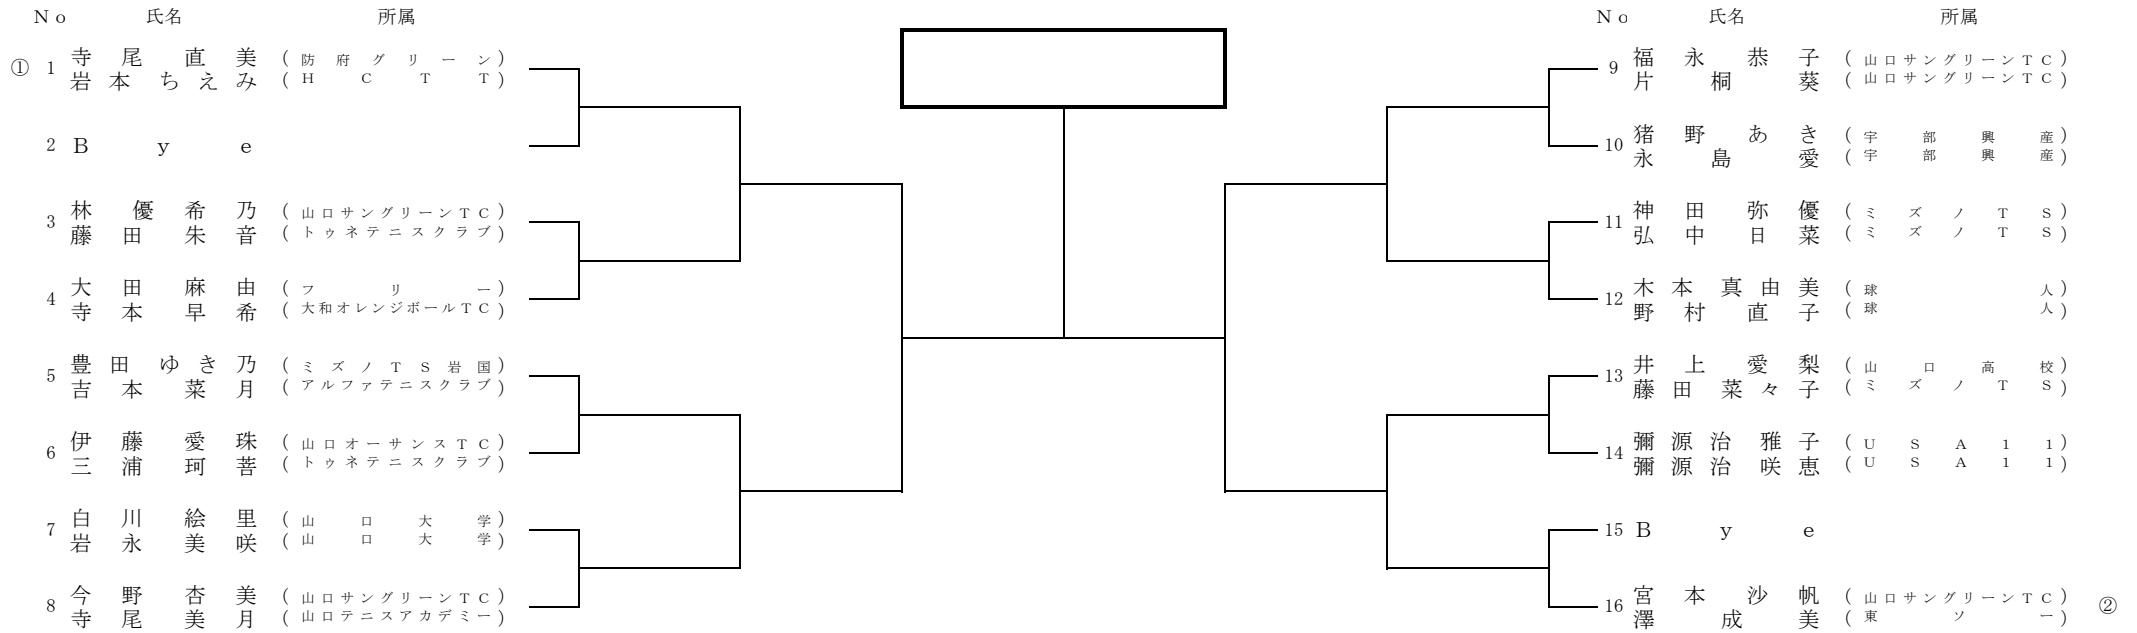

一般男子ダブルス

シード順位)

①村川 収/清水 誠人 ②野村 瑛宙/山本 雄大 ③梶川 聖織/梶田 博史 ④石田 寛大/藤田 直也

一般女子シングルス

一般女子ダブルス

シード順位)

① 寺尾 直美/岩本 ちえみ ② 宮本 沙帆/澤 成美

45歳以上男子シングルス