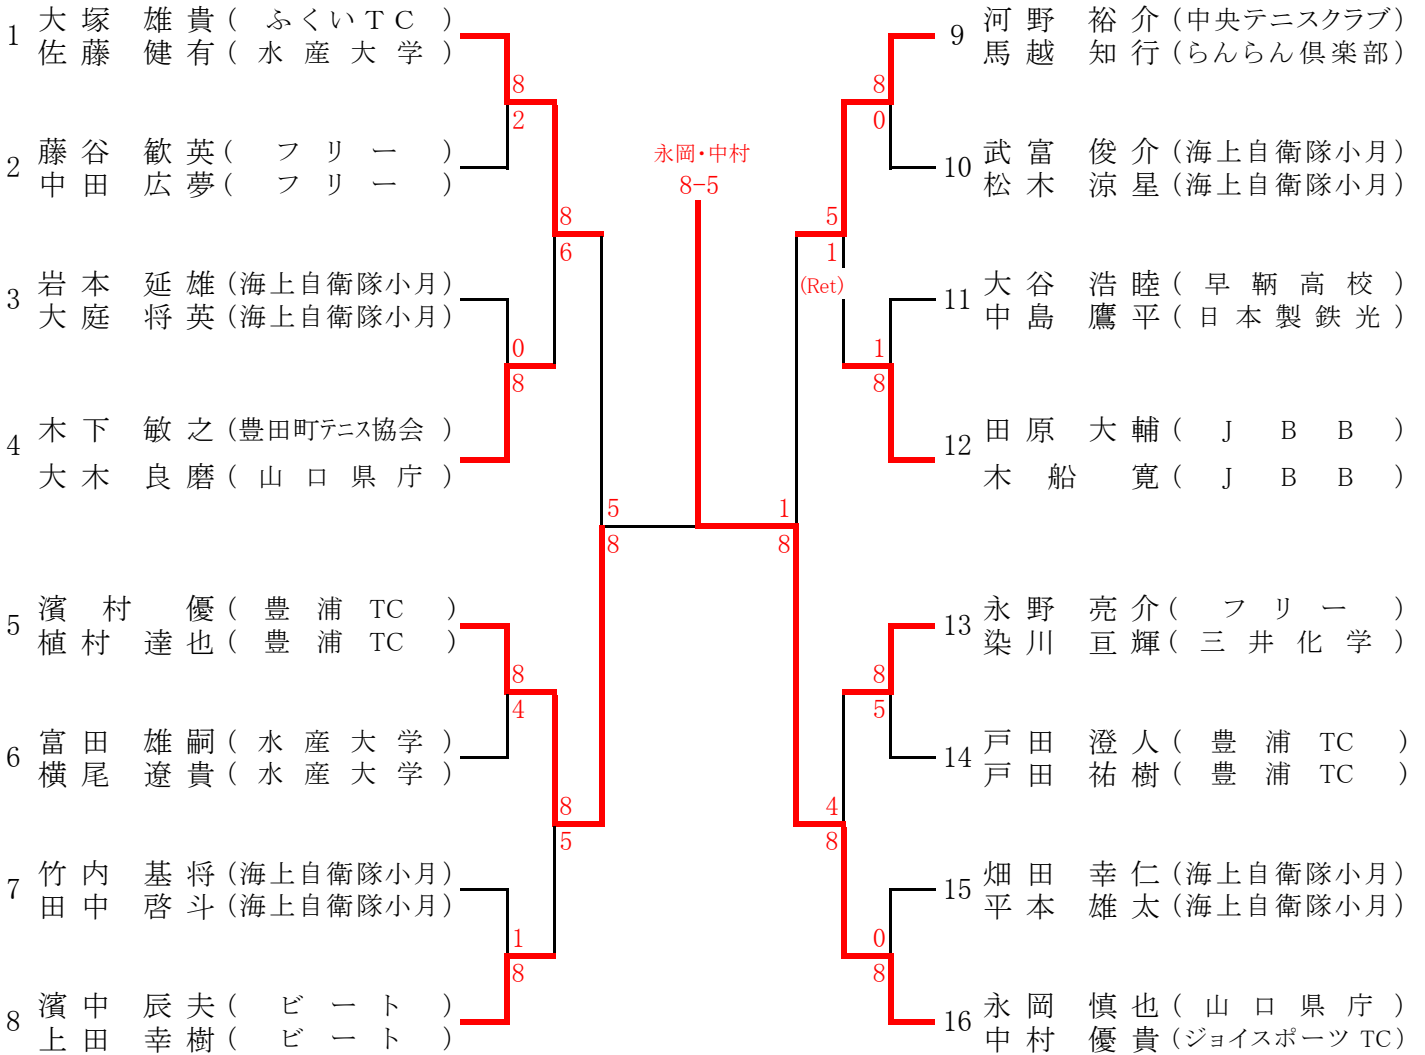

一般男子シングルス

45歳以上

60歳以上

65歳以上

一般男子ダブルス

45歳以上

60歳以上

		1	2	3	勝敗	順位
1	中野正喜 (ワイルドリバー) 隅河内正則 (ワイルドリバー)	/	7-9	8-5	1-1	2
2	辻勝弘 (ワイルドリバー) 大藤文彦 (ワイルドリバー)	9-7	/	2-8	1-1	3
3	床本隆夫 (JJB) 浦口功 (西岐波テニスクラブ)	5-8	8-2	/	1-1	1

65歳以上

一般女子シングルス

一般女子ダブルス