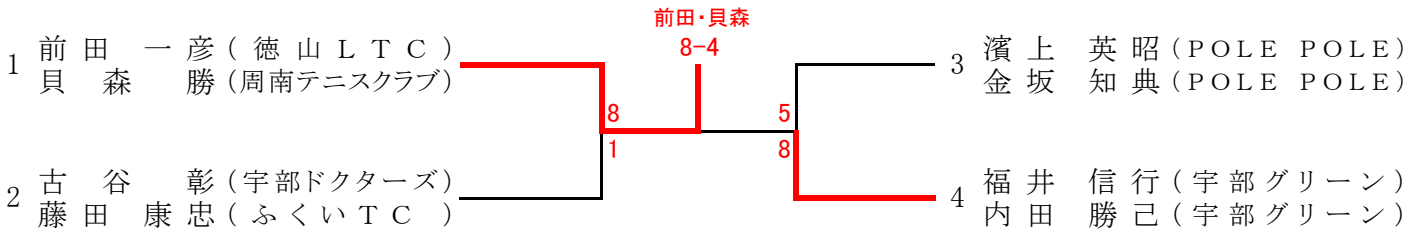

一般男子シングルス

45歳以上

60歳以上

65歳以上

一般男子ダブルス

45歳以上

60歳以上

		1	2	3	勝敗	順位
1	中野正喜 (ワイルドリバー) 隅河内正則 (ワイルドリバー)	/	7-9	8-5	1-1	2
2	辻勝弘 (ワイルドリバー) 大藤文彦 (ワイルドリバー)	9-7	/	2-8	1-1	3
3	床本隆夫 (JJB) 浦口功 (西岐波テニスクラブ)	5-8	8-2	/	1-1	1