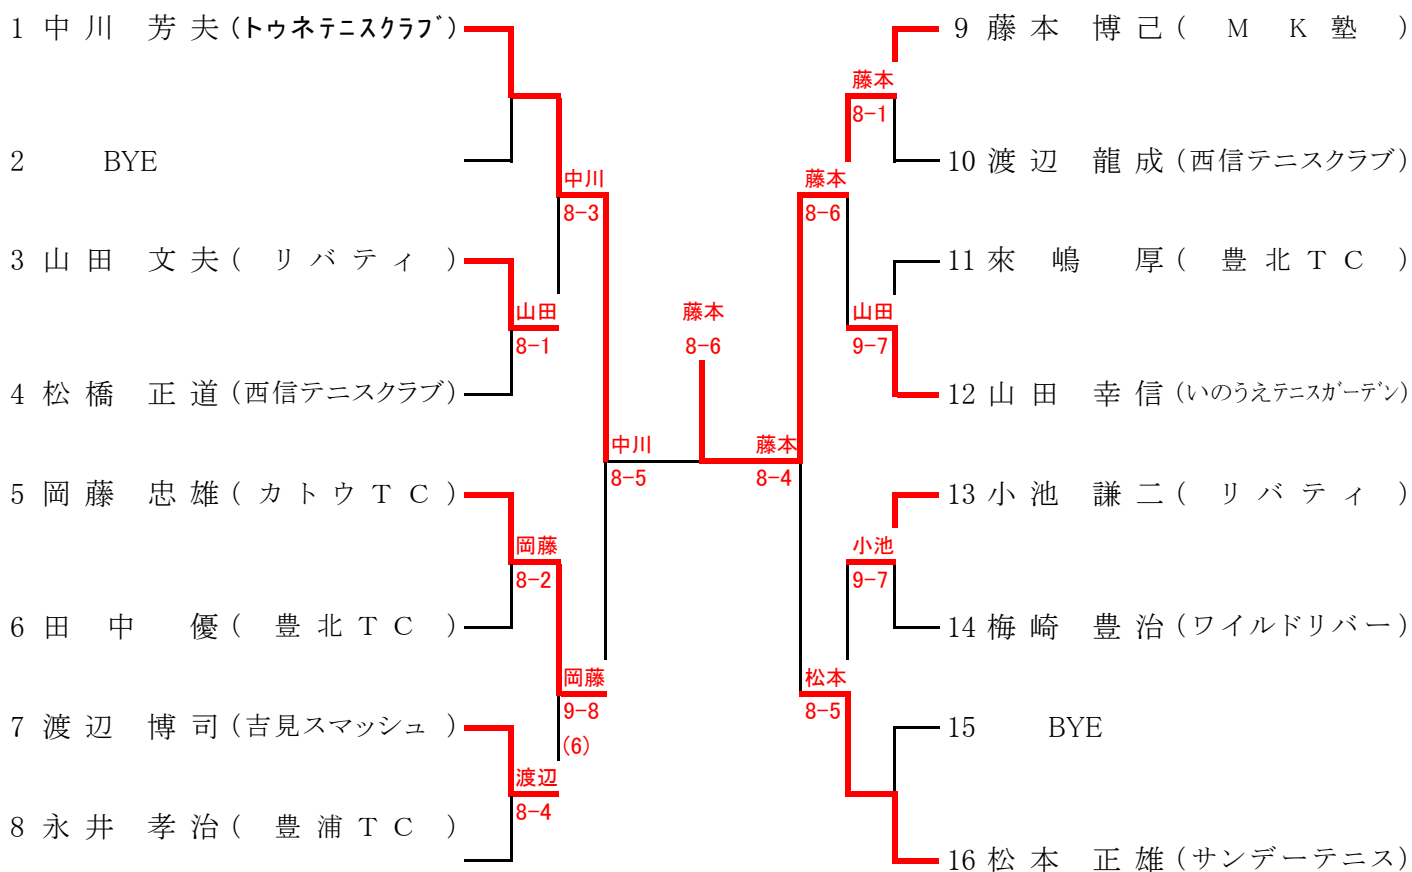

一般男子シングルス

45歳以上

60歳以上

65歳以上

一般男子ダブルス

45歳以上

60歳以上

		1	2	3	勝敗	順位
1	中野正喜 (ワイルドリバー) 隅河内正則 (ワイルドリバー)	/	7-9	8-5	1-1	2
2	辻勝弘 (ワイルドリバー) 大藤文彦 (ワイルドリバー)	9-7	/	2-8	1-1	3
3	床本隆夫 (JJB) 浦口功 (西岐波テニスクラブ)	5-8	8-2	/	1-1	1

65歳以上

一般女子シングルス

一般女子ダブルス