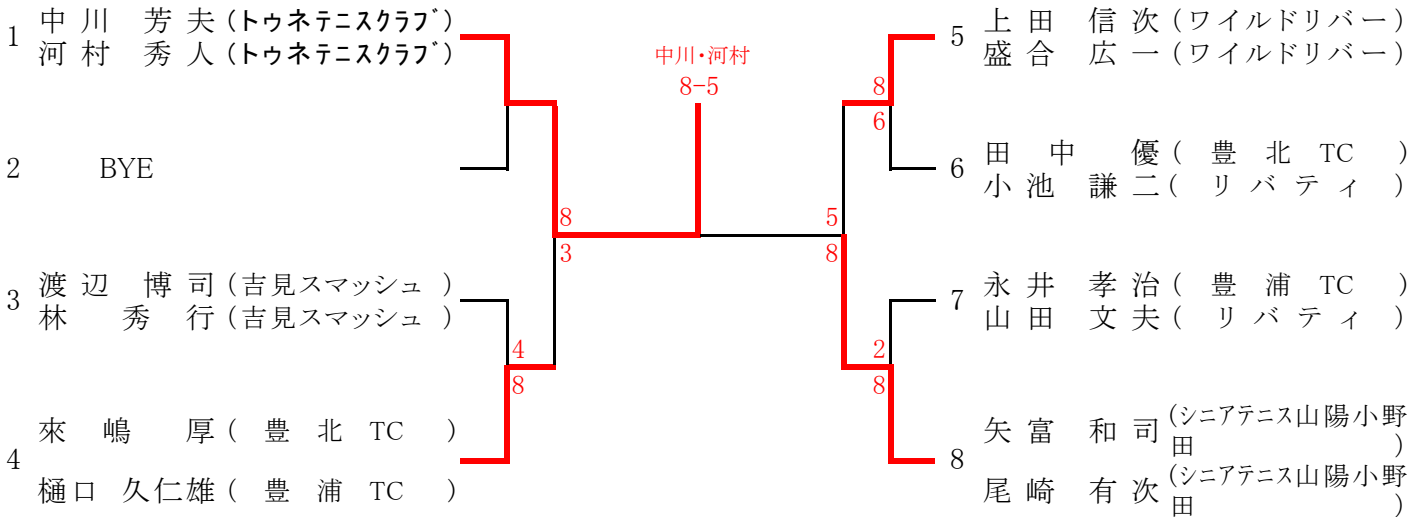

45歳以上

60歳以上

		1	2	3	勝敗	順位
1	中野正喜 (ワイルドリバー) 隅河内正則 (ワイルドリバー)	/	7-9	8-5	1-1	2
2	辻勝弘 (ワイルドリバー) 大藤文彦 (ワイルドリバー)	9-7	/	2-8	1-1	3
3	床本隆夫 (JJB) 浦口功 (西岐波テニスクラブ)	5-8	8-2	/	1-1	1

65歳以上