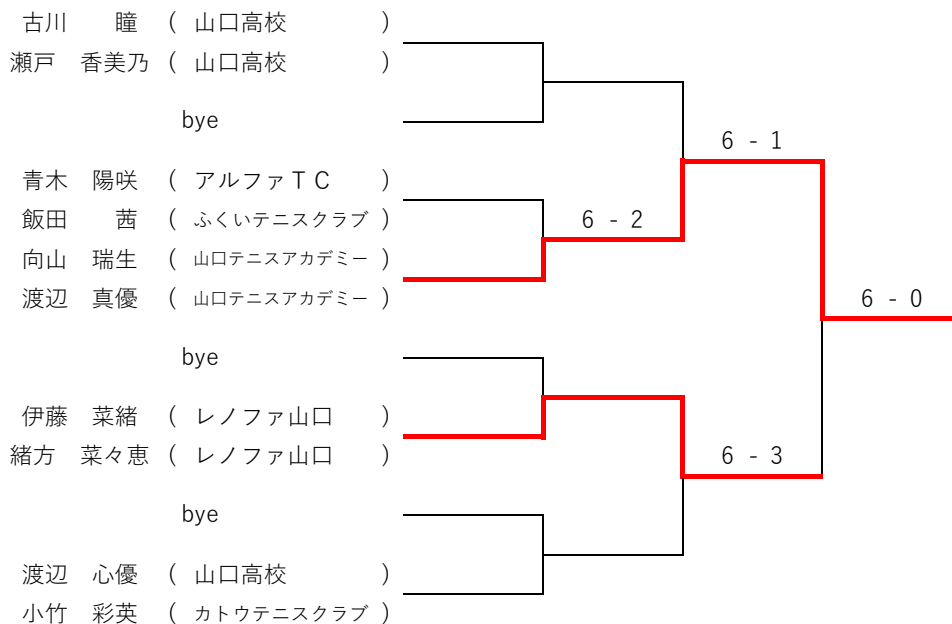

Dブロック	曾我 天音	藤田 智紗子	青木 陽咲	勝敗	取得 ゲーム 数	全ゲー ム数	取得率	順位
	左田 亜沙美	松本 七星	飯田 茜					
1 曾我 天音 (山口高校) 左田 亜沙美 (山口高校)	/	6 - 7 (3)	4 - 6	0 - 2	10	23	0.435	3
2 藤田 智紗子 (山口高校) 松本 七星 (山口高校)		7 - 6 (3)	0 - 6	1 - 1	7	19	0.368	2
3 青木 陽咲 (アルファTC) 飯田 茜 (ふくいテニスクラブ)		6 - 4	6 - 0	2 - 0	12	16	0.750	1

対戦順：1 - 3、2 - 3、1 - 2

Eブロック	本永 佳菜恵	町田 珠莉	向山 瑞生	勝敗	取得 ゲーム 数	全ゲー ム数	取得率	順位
	宮川 葵	大坪 咲月	渡辺 真優					
1 本永 佳菜恵 (山口高校) 宮川 葵 (山口高校)	/	3 - 6	1 - 6	0 - 2	4	16	0.250	3
2 町田 珠莉 (山口高校) 大坪 咲月 (山口高校)		6 - 3	3 - 6	1 - 1	9	18	0.500	2
3 向山 瑞生 (山口テニスアカデミー) 渡辺 真優 (山口テニスアカデミー)		6 - 1	6 - 3	2 - 0	12	16	0.750	1

対戦順：1 - 3、2 - 3、1 - 2

【決勝トーナメント】