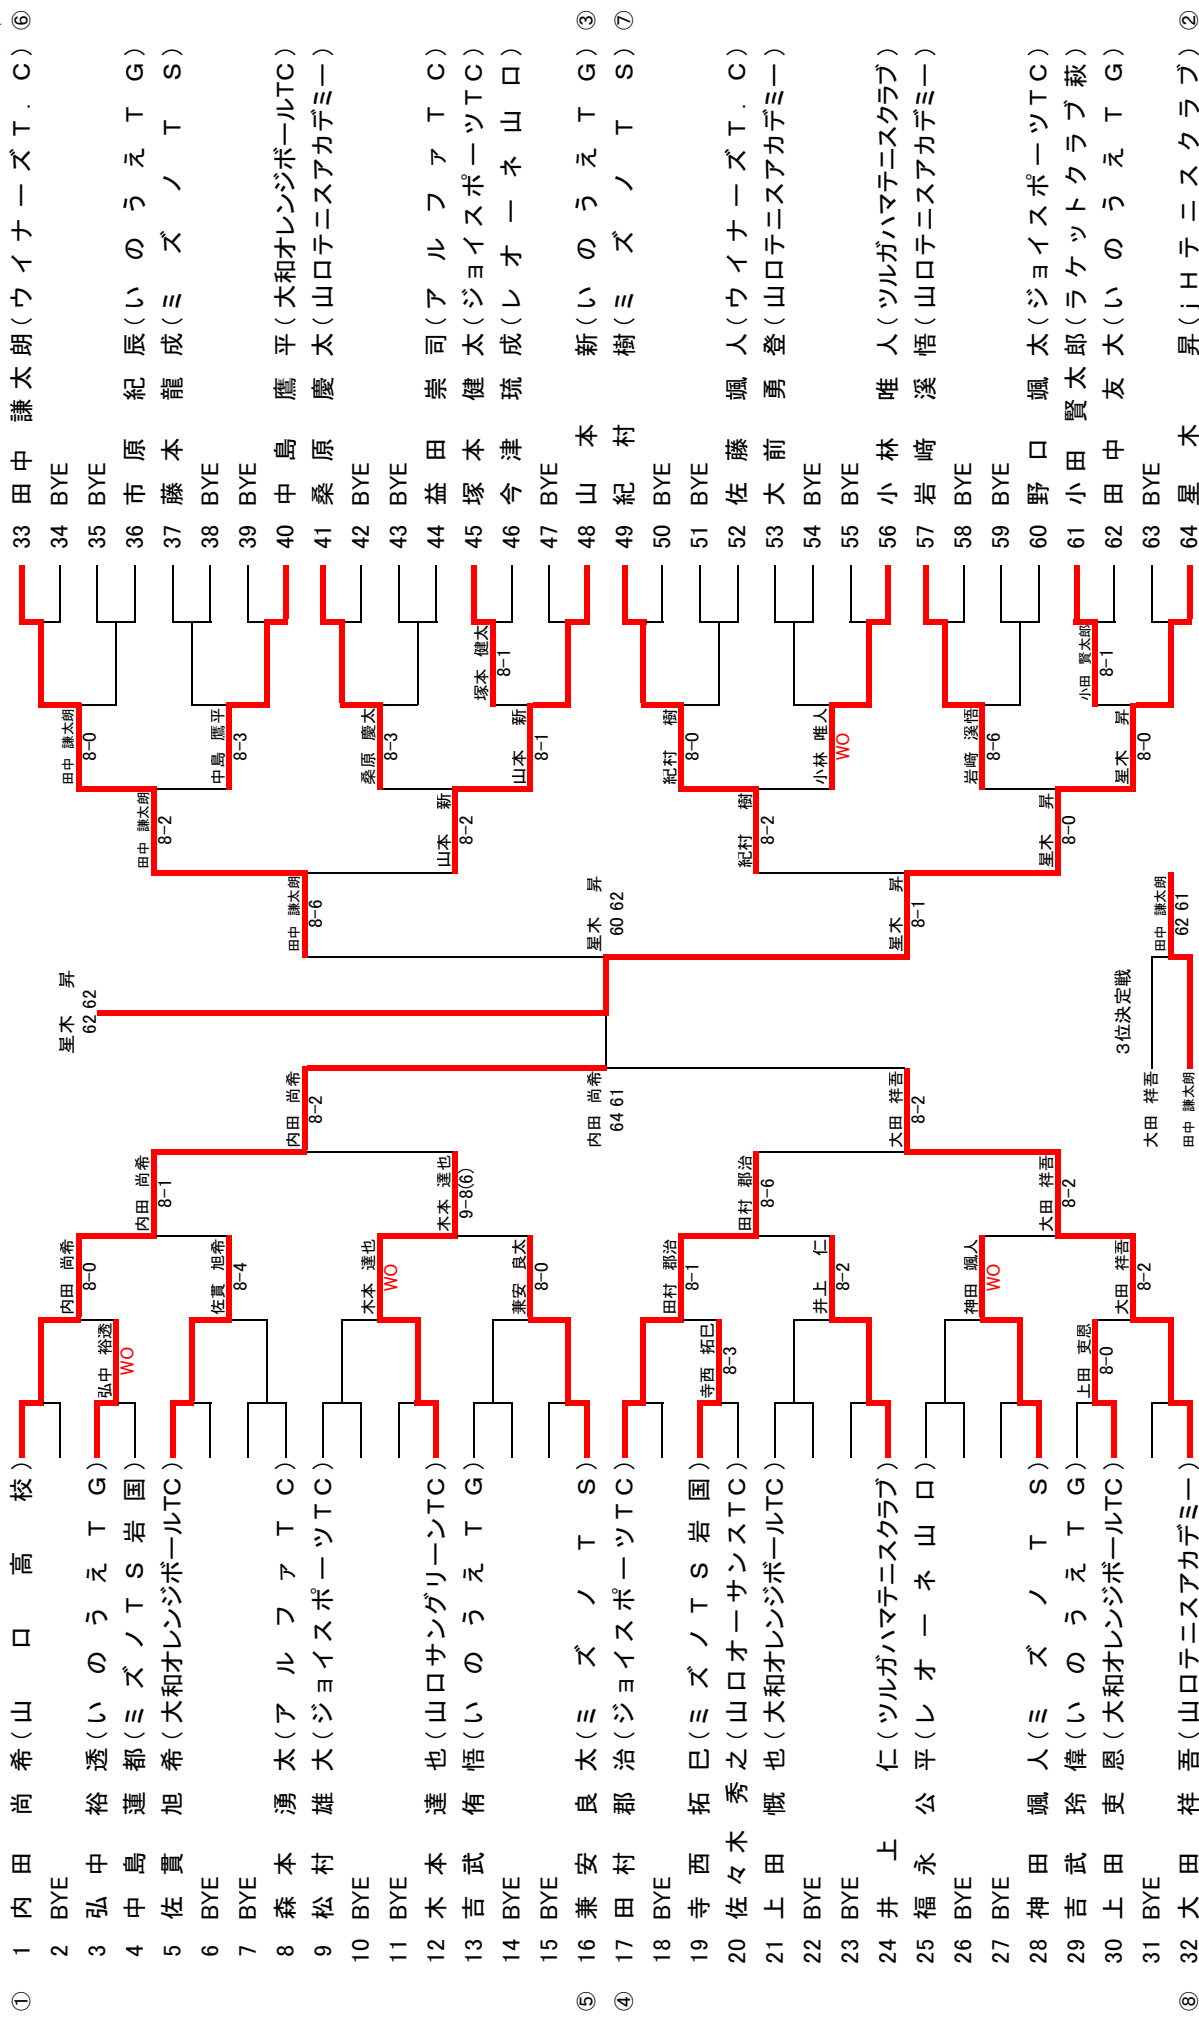

MUFGジュニアテニストーナメント2015山口県予選

男子シングルス

宇部マテ“フレッセラ”テニスコート
2014.11/29,30
⑥

シード順位 ①内田 尚希②星木 昇③山本 新④田村 郡治⑤兼安 良太⑥田中 謙太郎⑦紀村 樹⑧大田 祥吾

MUFGジュニアテニストーナメント2015山口県予選

女子シングルス

宇部マテ“フレッセラ”テニスコート
2014.11/29,30

①	1	金山 晴菜(野田学園高校)						
	2	BYE						
	3	豊田 ゆき乃(ミズノTS岩国)		金山 晴菜	8-0			
	4	河村 美樹(いのうえTG)	河村 美樹		9-8(5)			
	5	中崎 美里(山口オーサンスTC)		金山 晴菜	8-2			
	6	中村 倫花(カトウテニスクラブ)	中村 倫花		8-6			
	7	仁王頭 百々香(山口サングリーンTC)		瀧下 菜歌	8-2			
	8	瀧下 菜歌(山口テニスアカデミー)	瀧下 菜歌		8-2			
⑦	9	寺西 真紀(ミズノTS岩国)		金山 晴菜	61 63			
④	10	村上 明日香(いのうえTG)	寺西 真紀		8-1			
	11	井上 愛梨(レオーネ山口)	井上 愛梨		8-5			
	12	山根 奈々(アルファTC)		寺西 真紀	8-1			
	13	齋藤 もも(ミズノTS)						
	14	轟木 陽菜(アルファTC)	轟木 陽菜		9-8(5)			
	15	城戸 香澄(山口サングリーンTC)			WO			
⑧	16	天玉 タリア(岩国ジュニアTC)						
⑥	17	渡部 亜耶乃(野田学園高校)		安部 由香莉	75 36 64			
	18	松井 江美里(ウイナーズTC)	渡部 亜耶乃		8-0			
	19	片岡 凜(ジョイススポーツTC)		渡部 亜耶乃	8-5			
	20	曾川 湖未(山口テニスアカデミー)	曾川 湖未		8-2			
	21	藤田 菜々子(ミズノTS)		牛尾 成美	8-4			
	22	内田 帆春(アルファTC)	藤田 菜々子		8-2			
	23	BYE		牛尾 成美	8-3			
③	24	牛尾 成美(山口サングリーンTC)		安部 由香莉	46 61 63			
⑤	25	田中 里穂(ミズノTS)						
	26	吉本 菜月(アルファTC)	田中 里穂		WO			
	27	上野 愛実(ふくいテニスクラブ)		田中 里穂	8-4			
	28	牛尾 真夕(山口サングリーンTC)	上野 愛実		9-7			
	29	佐田 志織(ツルガハマテニスクラブ)		安部 由香莉	8-2			
	30	古林 七実(ミズノTS)	古林 七実		8-4			
	31	BYE		安部 由香莉	8-1			
②	32	安部 由香莉(西京高校)		3位決定戦				
				寺西 真紀				
				牛尾 成美	16 63 64			

シード順位 ①金山 晴菜②安部 由香莉③牛尾 成美④寺西 真紀⑤田中 里穂⑥渡部 亜耶乃⑦瀧下 菜歌⑧天玉 タリア