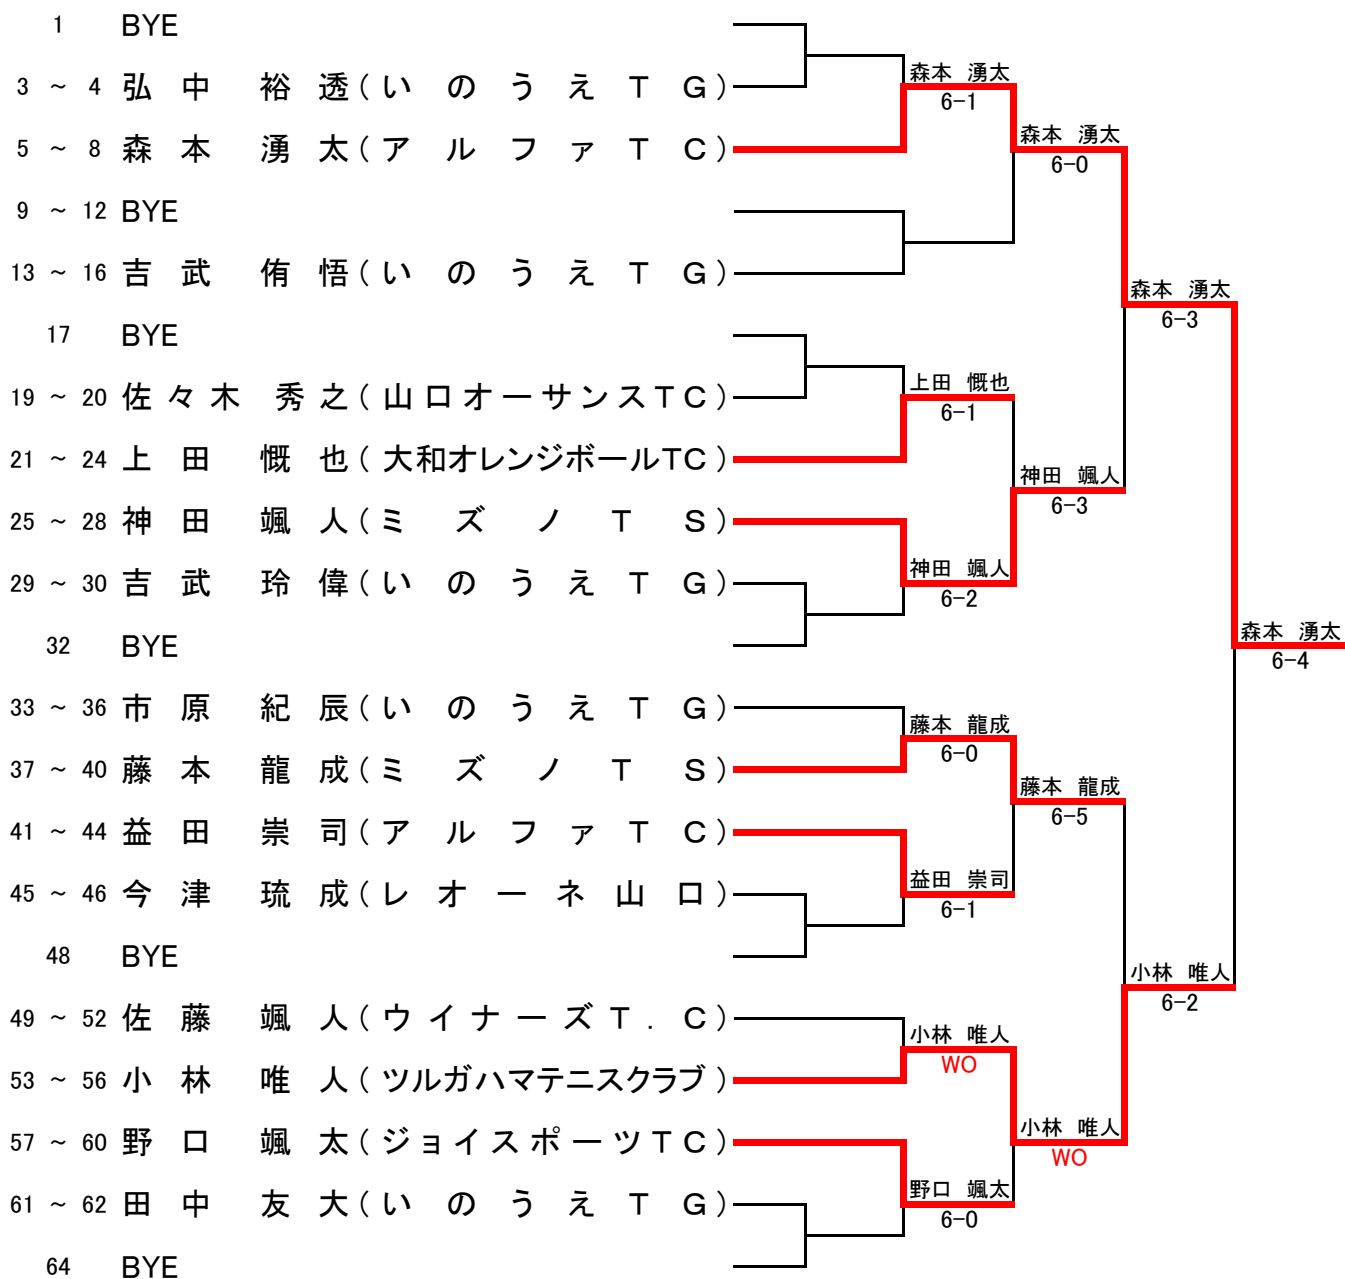

MUFGジュニアテニストーナメント2015山口県予選

女子シングルス

宇部マテ“フレッセラ”テニスコート
2014.11/29,30

①	1	金山 晴菜(野田学園高校)						
	2	BYE						
	3	豊田 ゆき乃(ミズノTS岩国)		金山 晴菜	8-0			
	4	河村 美樹(いのうえTG)	河村 美樹		9-8(5)			
	5	中崎 美里(山口オーサンスTC)		金山 晴菜	8-2			
	6	中村 倫花(カトウテニスクラブ)	中村 倫花		8-6			
	7	仁王頭 百々香(山口サングリーンTC)		瀧下 菜歌	8-2			
	8	瀧下 菜歌(山口テニスアカデミー)	瀧下 菜歌		8-2			
⑦	9	寺西 真紀(ミズノTS岩国)		金山 晴菜	61 63			
④	10	村上 明日香(いのうえTG)	寺西 真紀		8-1			
	11	井上 愛梨(レオーネ山口)	井上 愛梨		8-5			
	12	山根 奈々(アルファTC)		寺西 真紀	8-1			
	13	齋藤 もも(ミズノTS)						
	14	轟木 陽菜(アルファTC)	轟木 陽菜		9-8(5)			
	15	城戸 香澄(山口サングリーンTC)			WO			
⑧	16	天玉 タリア(岩国ジュニアTC)						
⑥	17	渡部 亜耶乃(野田学園高校)		安部 由香莉	75 36 64			
	18	松井 江美里(ウイナーズTC)	渡部 亜耶乃		8-0			
	19	片岡 凜(ジョイススポーツTC)		渡部 亜耶乃	8-5			
	20	曾川 湖未(山口テニスアカデミー)	曾川 湖未		8-2			
	21	藤田 菜々子(ミズノTS)		牛尾 成美	8-4			
	22	内田 帆春(アルファTC)	藤田 菜々子		8-2			
	23	BYE		牛尾 成美	8-3			
③	24	牛尾 成美(山口サングリーンTC)		安部 由香莉	46 61 63			
⑤	25	田中 里穂(ミズノTS)						
	26	吉本 菜月(アルファTC)	田中 里穂		WO			
	27	上野 愛実(ふくいテニスクラブ)		田中 里穂	8-4			
	28	牛尾 真夕(山口サングリーンTC)	上野 愛実		9-7			
	29	佐田 志織(ツルガハマテニスクラブ)		安部 由香莉	8-2			
	30	古林 七実(ミズノTS)	古林 七実		8-4			
	31	BYE		安部 由香莉	8-1			
②	32	安部 由香莉(西京高校)		3位決定戦				
				寺西 真紀				
				牛尾 成美	16 63 64			

シード順位 ①金山 晴菜②安部 由香莉③牛尾 成美④寺西 真紀⑤田中 里穂⑥渡部 亜耶乃⑦瀧下 菜歌⑧天玉 タリア

男子 コンソレーション

女子 コンソレーション