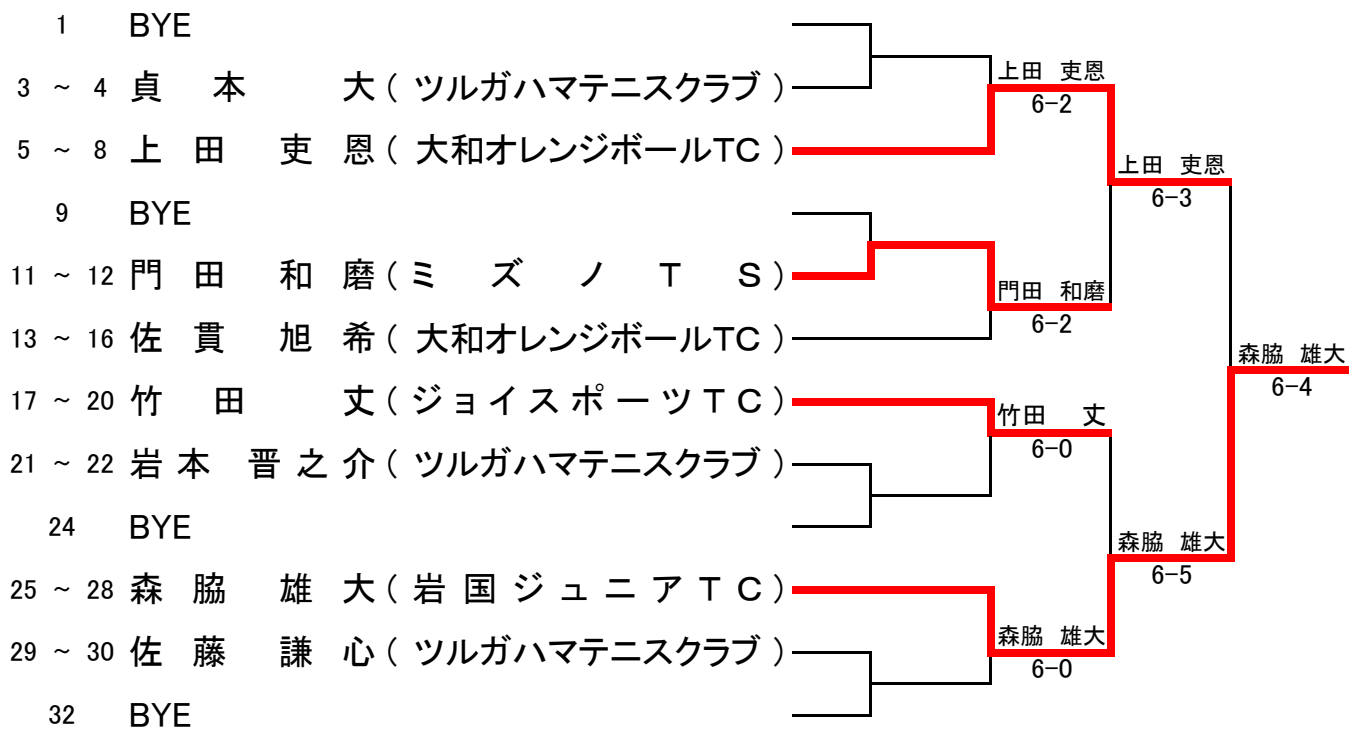

男子 コンソレーション