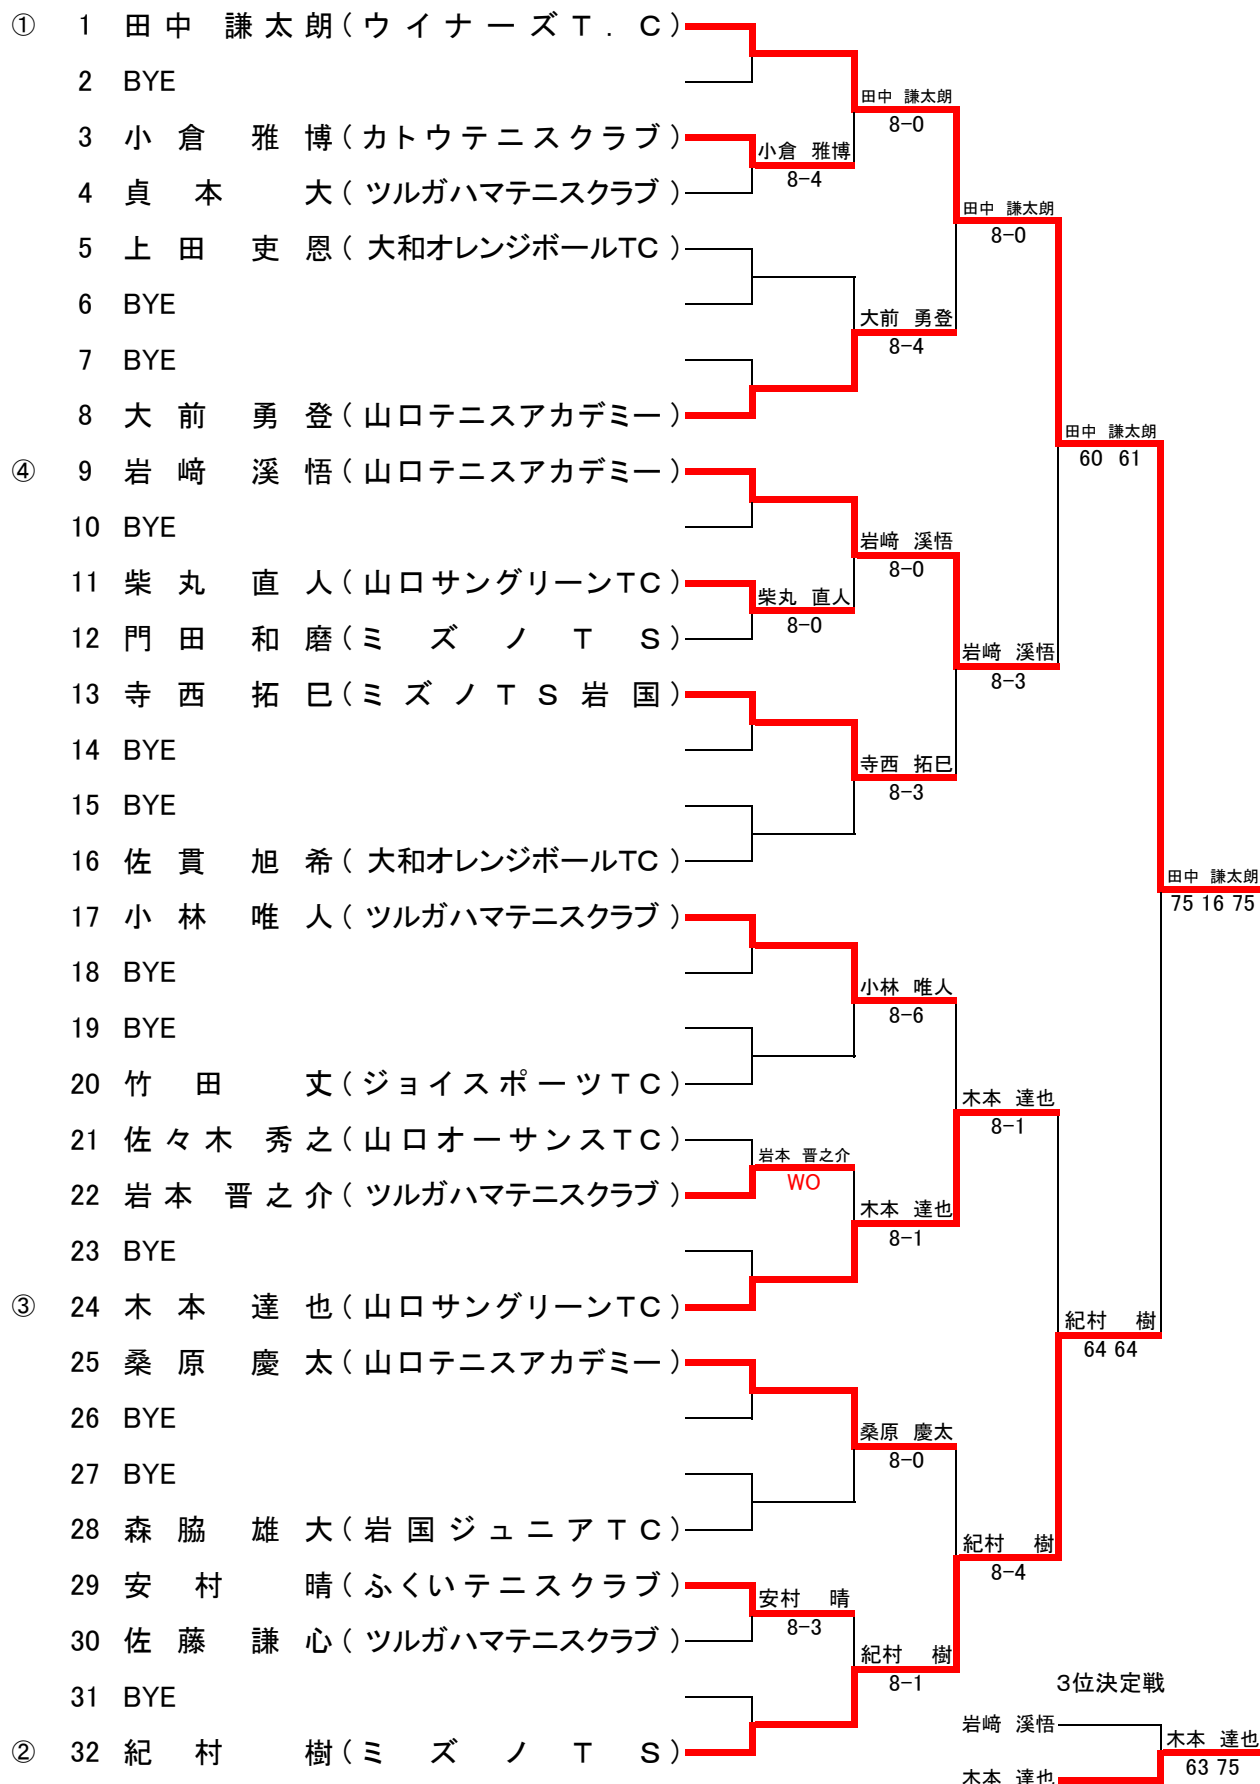

MUFGジュニアテニストーナメント2016山口県予選

男子シングルス

宇部マテ“フレッセラ”テニスコート
2015.11/28,29

シード順位 ①田中 謙太郎②紀村 樹③木本 達也④岩崎 溪悟

MUFGジュニアテニストーナメント2016山口県予選

女子シングルス

宇部マテ“フレッセラ”テニスコート
2015.11/28,29

①	1	牛尾 成美 (山口サングリーンTC)					
	2	BYE					
	3	藤田 朱音 (トゥネテニスクラブ)					
	4	佐田 志織 (ツルガハマテニスクラブ)	佐田 志織	8-4			
	5	中崎 美里 (山口オーサンスTC)					
	6	吉本 菜月 (アルファTC)	吉本 菜月	8-3			
	7	恩塚 遥菜 (トゥネテニスクラブ)	恩塚 遥菜	8-0			
⑦	8	曾川 湖未 (山口テニスアカデミー)			WO		
③	9	井上 愛梨 (山口サングリーンTC)	井上 愛梨	8-3			
	10	豊田 ゆき乃 (ミズノTS岩国)					
	11	山根 千帆 (レノファ山口)	山根 千帆	8-0			
	12	上野 愛実 (ふくいテニスクラブ)			WO		
	13	牛尾 真夕 (山口サングリーンTC)	牛尾 真夕	8-3			
	14	松井 江美里 (ウイナーズTC)					
	15	石田 楓 (カトウテニスクラブ)	石田 楓	8-1			
⑤	16	齋藤 もも (ミズノTS)			WO		
⑧	17	藤田 菜々子 (ミズノTS)	藤田 菜々子	8-0			
	18	柏村 聖菜 (トゥネテニスクラブ)					
	19	林 優希乃 (山口サングリーンTC)					
	20	中村 倫花 (カトウテニスクラブ)	中村 倫花	8-4			
	21	上野 京香 (山口サングリーンTC)	上野 京香	8-1			
	22	内田 帆春 (アルファTC)					
	23	上野 鈴葉 (ジョイススポーツTC)	瀧下 菜歌	8-2			
④	24	瀧下 菜歌 (山口テニスアカデミー)	瀧下 菜歌	8-0			
⑥	25	轟木 陽菜 (アルファTC)	轟木 陽菜	8-2			
	26	仁王頭 百々香 (山口サングリーンTC)					
	27	藤永 萌花 (トゥネテニスクラブ)					
	28	古林 七実 (ミズノTS)	古林 七実	8-1			
	29	城戸 香澄 (山口サングリーンTC)					
	30	和田 明里沙 (トゥネテニスクラブ)	城戸 香澄	8-1			
	31	BYE					
②	32	田中 里穂 (ミズノTS)	田中 里穂	8-6			
						3位決定戦	
						井上 愛梨	
						轟木 陽菜	
							井上 愛梨
							26 61 63
							牛尾 成美
							64 61
							61 60
							62 63

シード順位 ①牛尾 成美②田中 里穂③井上 愛梨④瀧下 菜歌⑤齋藤 もも⑥轟木 陽菜⑦曾川 湖未⑧藤田 菜々子

男子 コンソレーション

女子 コンソレーション