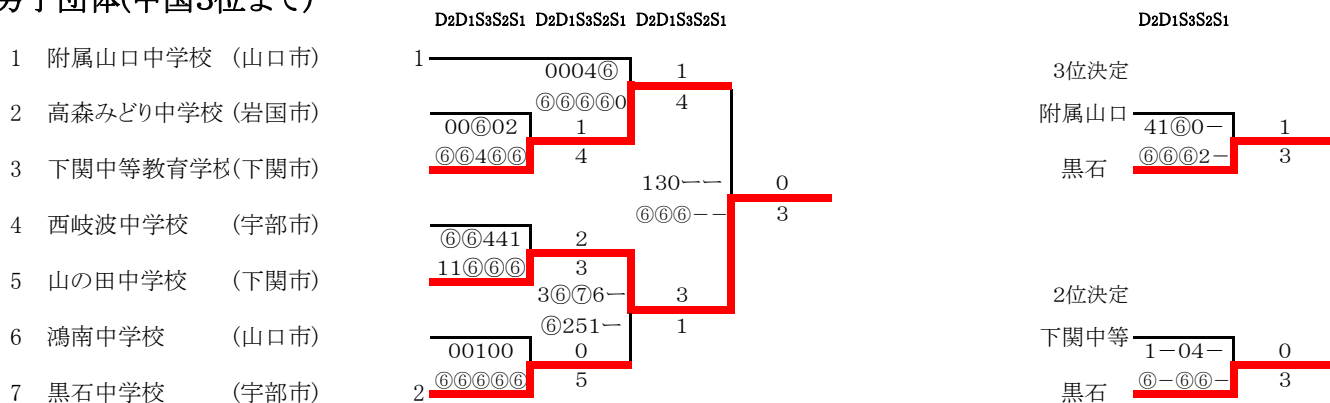

男子団体(中国3位まで)

1位 山の田中学校 2位 黒石中学校 3位 下関中等教育学校 4位 附属山口中学校

No.	学校名	監督	選手1	選手2	選手3	選手4	選手5	選手6	選手7	選手8	選手9	選手10
1	附属山口中学校	栗 祐一郎	平田 賢靖③	佐々木秀之②	渋谷 篤紀②	鶴永 晋也②	柴丸 直人①	川本乾三セイン①	木本 達也①			
2	高森みどり中学校	松下 晃司	押川 湧雅③	得重 然③	片本 昂希③	田村好汰朗③	藏重 刻也③	松岡 晃正②	宮崎 蓮太②			
3	下関中等教育学校	倉橋 健之	守田 光希③	村脇 雄一③	三谷 健斗③	山下龍之介③	村山 千隼③	早川 航汰②	津村 涼翔②	栗秋 淳②	濱田 竜輝②	原 雪斗②
4	西岐波中学校	柳井 将太	塚本 健太③	品川 良和③	坂本健太郎③	伊藤 拓真③	田中亮太郎③	古林 一樹③	國弘 竜楨③	中尾 瞭太③	松永 八雲③	京塚 瑠耶②
5	山の田中学校	室谷 雄二	後藤 聖治③	川畑 皓平③	北川祐太郎③	廣田 将也③	中山 翔太③	伊津野聖仁③	成園 勇太②	住田 光生②	孫山 孔正③	岩元 華威③
6	鴻南中学校	西田 康子	松本 典之③	福吉 誠悟②	銭谷 武志①	佐藤 健①	田辺虎之介①	和田 数馬①	藤井 亮太①	武田 礼温①		
7	黒石中学校	中村 勝敏	草田 玲司③	渋谷 拓磨③	江田 夢叶③	野口 光③	石原蓮太郎③	濱地 省吾③	中村 颯③	松向寺智哉③	長見亜沙人③	宮澤 璃来③