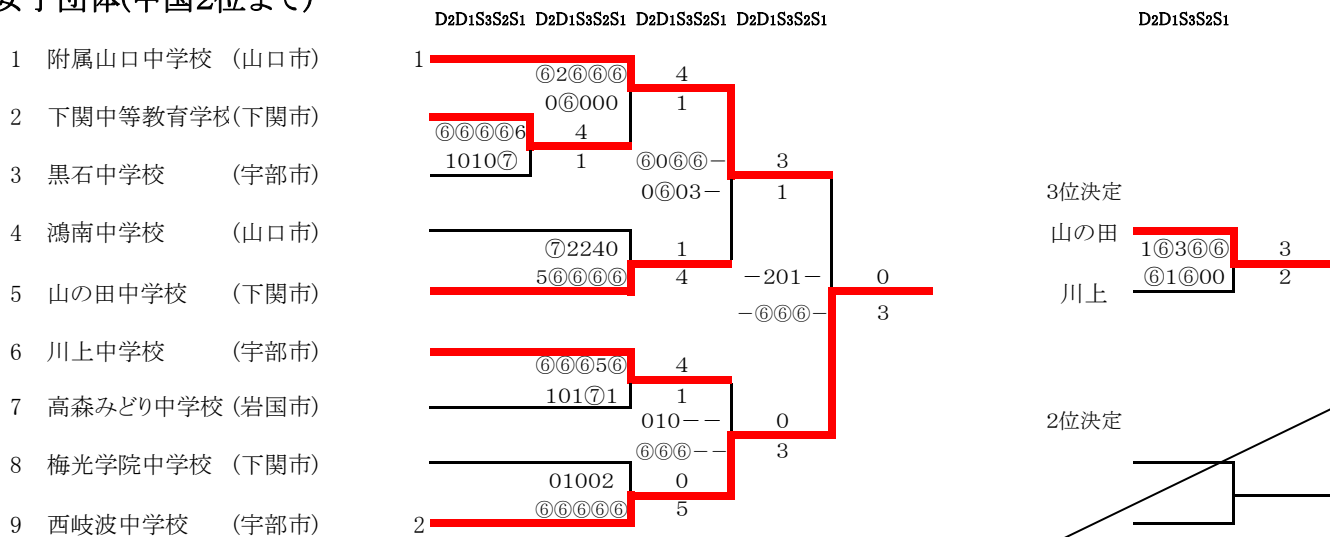

女子団体(中国2位まで)

1位 西岐波中学校 2位 附属山口中学校 3位 山の田中学校 4位 川上中学校

No.	学校名	監督	選手1	選手2	選手3	選手4	選手5	選手6	選手7	選手8	選手9	選手10
1	附属山口中学校	栗 祐一郎	曾川 湖未②	見寄のぞみ②	齋藤 もも②	轟木 陽菜①	井上 愛梨①	沖村 真奈②	若林 真子②			
2	下関中等教育学校	野田 歩美	松田 奈々③	松島 碧月③	飯田 綾③	中村 裕美③	飯田 愛梨③	藏本 菜月②	萩原 香奈②	田村 優羽②	金子 凜佳②	藤井 悠希②
3	黒石中学校	中村 勝敏	小樋 ゆみ③	中尾日菜美②	磯部 衣吹①	土井 彩寧①	森脇 萌①	大亀 侖奈①	中川 碧①	中島 萌①		
4	鴻南中学校	西田 康子	古川 菜③	片山 梨子③	山本真悠子③	白石あゆみ③	重岡 李嘉②	芝田咲也花②	藤山 珠里②	有馬愛里菜①		
5	山の田中学校	室谷 雄二	西山 怜那③	横崎 珠梨③	孫山 美音②	中村 倫花②	石橋 優綺②	後藤真梨子②	三原 花桜②	古澤穂乃香②	長谷川倫子②	石田 楓①
6	川上中学校	宇都宮 直樹	柏村 彩菜③	岡崎 千夏③	鹿嶋 美里③	早水 有紀③	峰重乃々佳③	金藤 圭暖①	上野 鈴葉①	柏村 聖葉①	恩塚 遥菜①	岡崎 夕記①
7	高森みどり中学校	松下 晃司	舩本 暖夕③	浴野すずか③	柳澤 伶奈③	福谷 佳子②	日保あいみ②	森本ひのき②	柳川 彩世②			
8	梅光学院中学校	田淵 景子	伊藤 萌衣③	中原 七海③	片岡 園華③	宇原 優③	小泉友里菜③	秋元 来美②	知賀 琴音②	沖 まどか②	福富 楓②	
9	西岐波中学校	工藤 興太郎	田中 里穂③	瀧下 菜歌③	片岡 凜③	肥塚ひとみ③	夏原 紅華③	星野 彩菜③	伊藤 優真③	時松 凜③	丸山奈那子③	濱田 結菜②