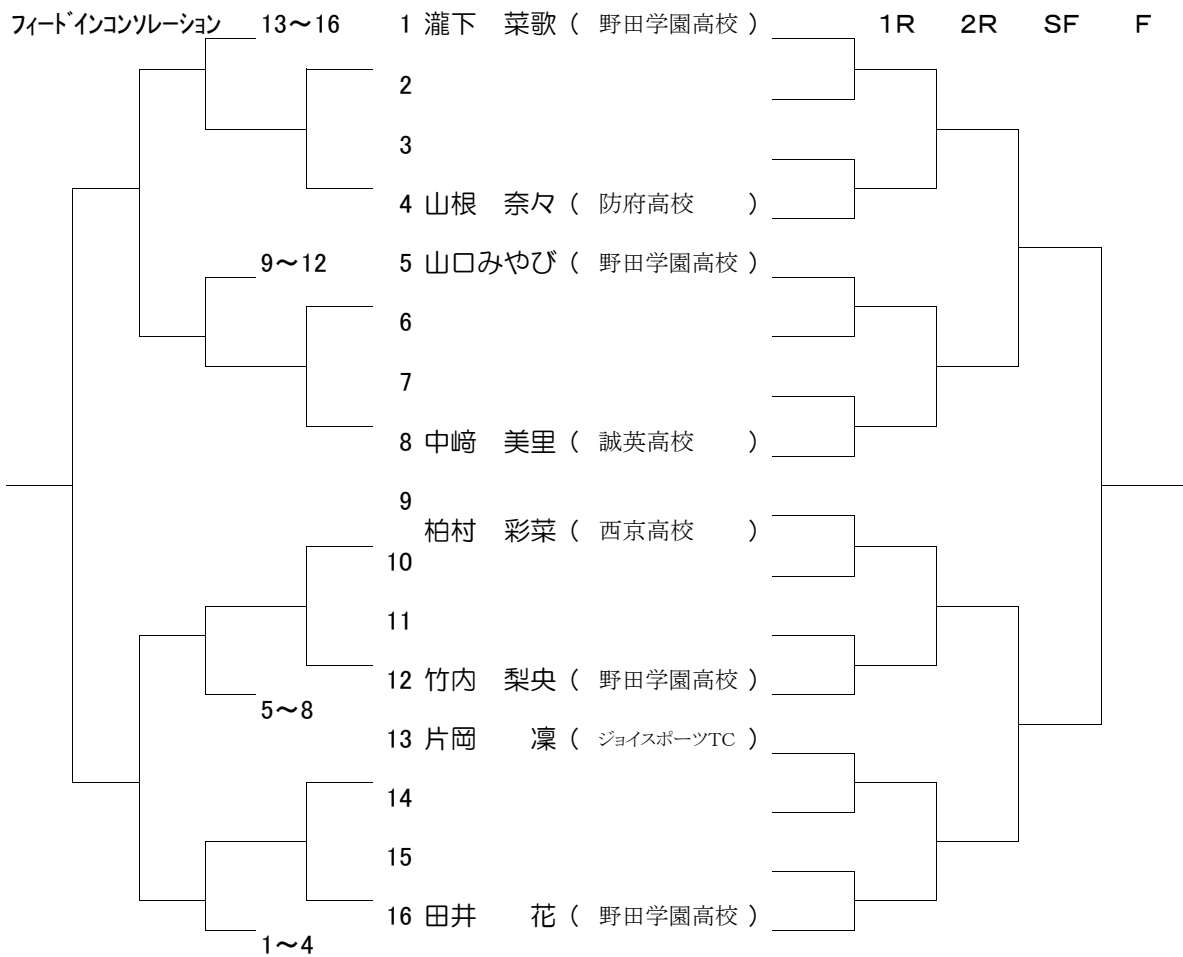

コマーシャルロゴ: 19.5平方センチ

- ☆ ワンピースはウエストから上をシャツ、下をスカートとみなす。
- ☆ 13平方センチの製造業者ロゴ2つの代わりに26平方センチのロゴ1つを付てもよい。
- ☆ アディダスの3本線は製造業者ロゴとみなす。
- ☆ ウォームアップスーツについても同じ大きさと数が適用される。
- ☆ 大会によっては色、襟付きシャツなどを制限、規定する場合がある。

不明な点は、レフェリー又はロービングアンパイアに確認すること。

Boy's Singles Main Draw

2年生 男子本戦

2016年8月15日(月)

1年生 男子本戦

Girl's Singles Main Draw

2年生 女子本戦

2016年8月15日(月)

シード順位 ①川本、②桐山、③川向、④田中

1年生 女子本戦

シード順位 ①滝下、②田井、③山口、④竹内

2016 第18回山口県高校生学年別テニス大会 2年生男子 予選
 Boy's Singles Qualifying Draw

宇部マテ“フレッセラ”テニスコート
 2016年8月13日(土)

Aブロック

Bブロック

Cブロック

Dブロック