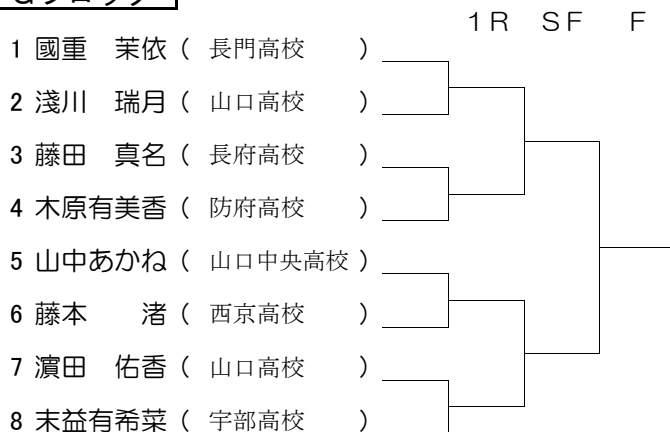

2016 第18回山口県高校生学年別テニス大会 2年生男子 予選
 Boy's Singles Qualifying Draw

宇部マテ“フレッセラ”テニスコート
 2016年8月13日(土)

Eブロック

Fブロック

Gブロック

Hブロック

Aブロック

Bブロック

Cブロック

Dブロック

Eブロック

Fブロック

Gブロック

Hブロック

Aブロック

Bブロック

Cブロック

Dブロック

Eブロック

Fブロック

Gブロック

Hブロック

2016 第18回山口県高校生学年別テニス大会 1年生女子 予選
 Girl's Singles Qualifying Draw

宇部マテ“フレッセラ”テニスコート
 2016年8月14日(日)