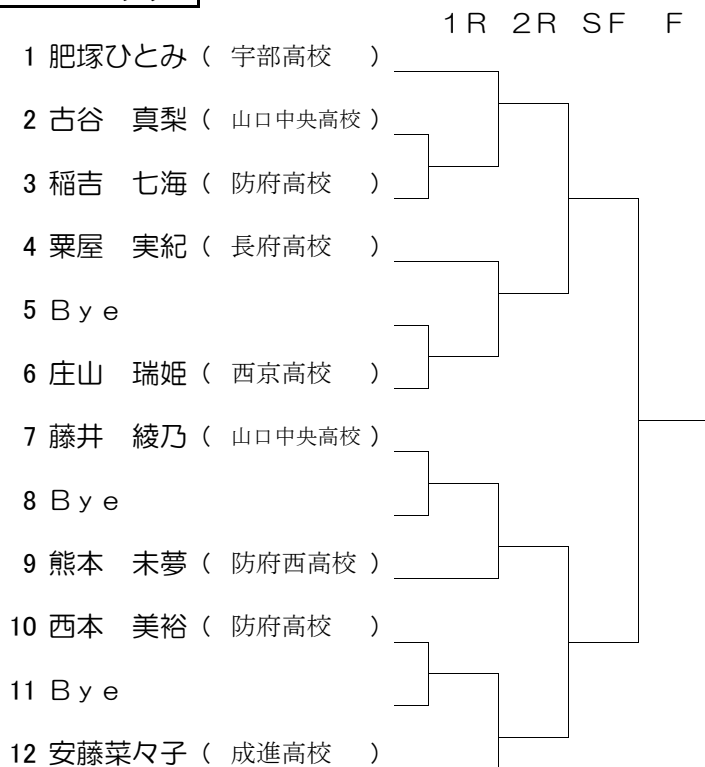

Cブロック

Dブロック

Eブロック

Fブロック

Gブロック

Hブロック

2016 第18回山口県高校生学年別テニス大会 1年生女子 予選
 Girl's Singles Qualifying Draw

宇部マテ“フレッセラ”テニスコート
 2016年8月14日(日)

Aブロック

Bブロック

Cブロック

Dブロック

2016 第18回山口県高校生学年別テニス大会 1年生女子 予選
 Girl's Singles Qualifying Draw

宇部マテ“フレッセラ”テニスコート
 2016年8月14日(日)

Eブロック

Fブロック