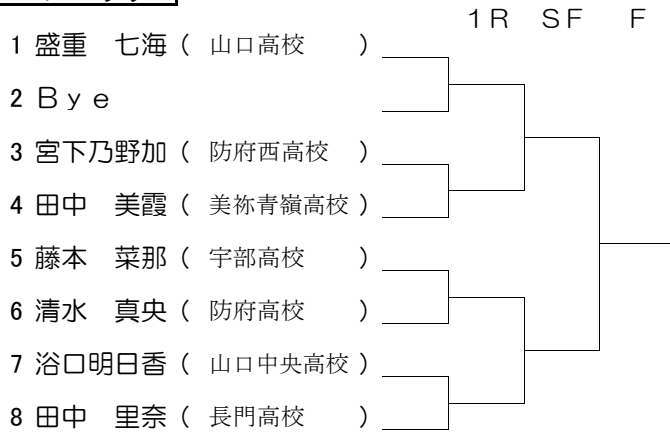

Boy's Singles Main Draw

2年生 男子本戦

2016年8月15日(月)

1年生 男子本戦

Girl's Singles Main Draw

2年生 女子本戦

2016年8月15日(月)

シード順位 ①川本、②桐山、③川向、④田中

1年生 女子本戦

シード順位 ①滝下、②田井、③山口、④竹内

2016 第18回山口県高校生学年別テニス大会 2年生男子 予選
 Boy's Singles Qualifying Draw

宇部マテ“フレッセラ”テニスコート
 2016年8月13日(土)

Aブロック

Bブロック

Cブロック

Dブロック

2016 第18回山口県高校生学年別テニス大会 2年生男子 予選
 Boy's Singles Qualifying Draw

宇部マテ“フレッセラ”テニスコート
 2016年8月13日(土)

Eブロック

Fブロック

Gブロック

Hブロック

Aブロック

Bブロック