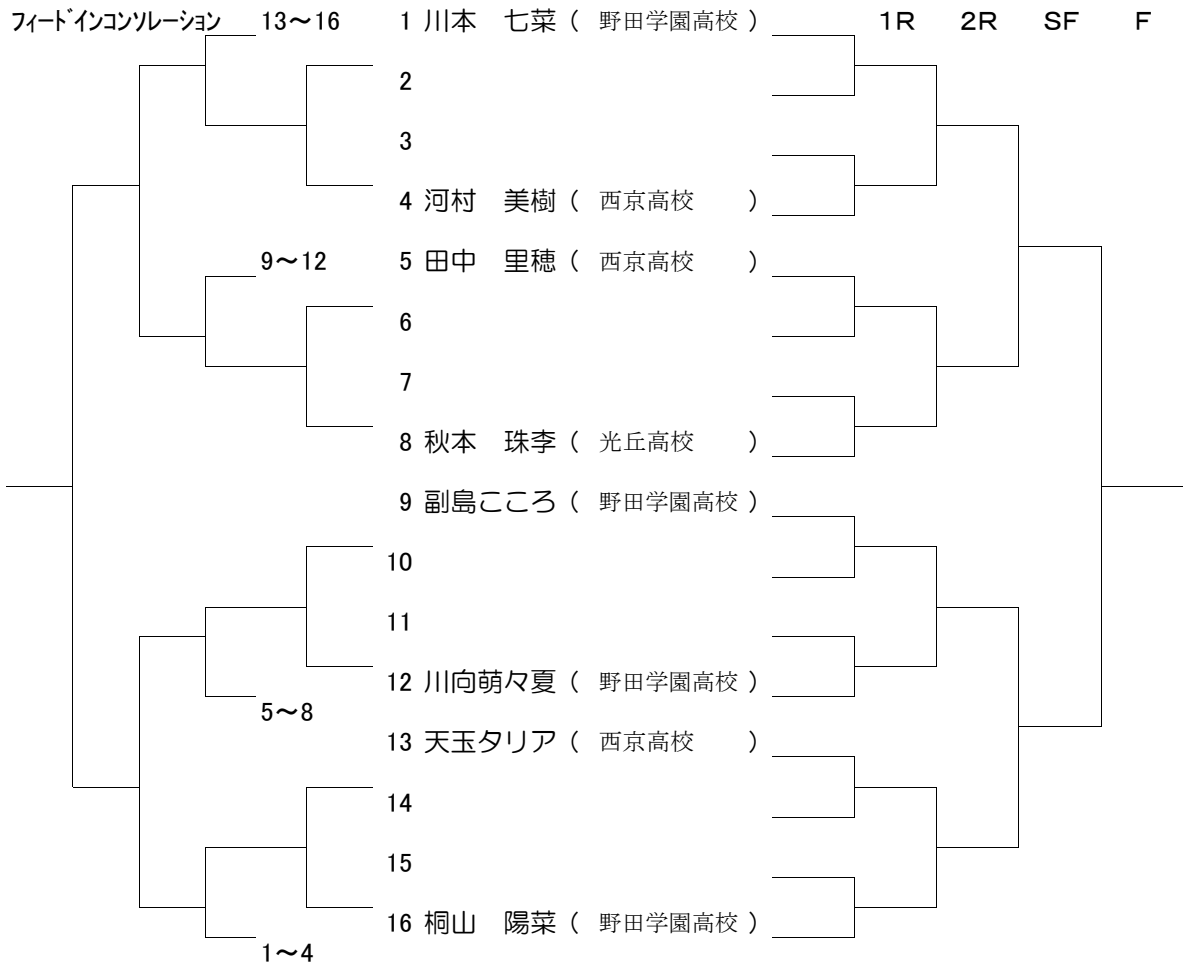

コマーシャルロゴ: 19.5平方センチ

- ☆ ワンピースはウエストから上をシャツ、下をスカートとみなす。
- ☆ 13平方センチの製造業者ロゴ2つの代わりに26平方センチのロゴ1つを付てもよい。
- ☆ アディダスの3本線は製造業者ロゴとみなす。
- ☆ ウォームアップスーツについても同じ大きさと数が適用される。
- ☆ 大会によっては色、襟付きシャツなどを制限、規定する場合がある。

不明な点は、レフェリー又はロービングアンパイアに確認すること。

Boy's Singles Main Draw

2年生 男子本戦

2016年8月15日(月)

1年生 男子本戦

Girl's Singles Main Draw

2年生 女子本戦

2016年8月15日(月)

シード順位 ①川本、②桐山、③川向、④田中

1年生 女子本戦

シード順位 ①滝下、②田井、③山口、④竹内

2016 第18回山口県高校生学年別テニス大会 2年生男子 予選
 Boy's Singles Qualifying Draw

宇部マテ“フレッセラ”テニスコート
 2016年8月13日(土)

Aブロック

Bブロック

Cブロック

Dブロック