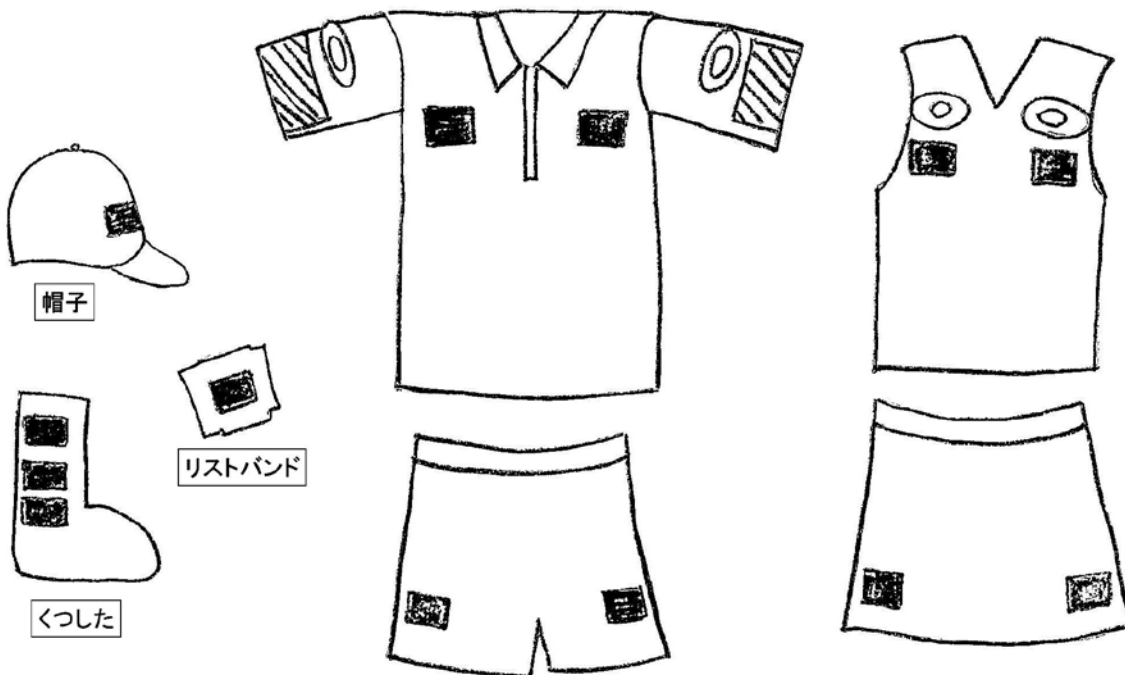

服装用具に関するコード（試合前に確認しておきましょう）

テニスウェアのロゴの大きさと数の制限

製造業者ロゴ: 13平方センチ

製造業者ロゴ: 52平方センチ (文字表示は26平方センチまで)

コマーシャルロゴ: 19.5平方センチ

- ☆ ワンピースはウエストから上をシャツ、下をスカートとみなす。
- ☆ 13平方センチの製造業者ロゴ2つの代わりに26平方センチのロゴ1つを付てもよい。
- ☆ アディダスの3本線は製造業者ロゴとみなす。
- ☆ ウォームアップスーツについても同じ大きさと数が適用される。
- ☆ 大会によっては色、襟付きシャツなどを制限、規定する場合がある。

不明な点は、レフェリー又はロービングアンパイアに確認すること。