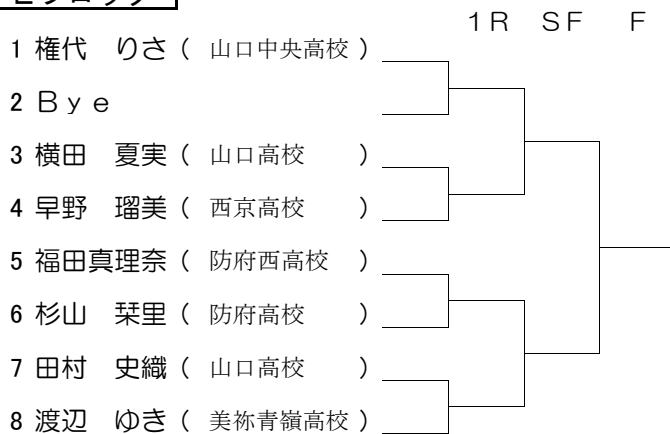

Aブロック

Bブロック

Cブロック

Dブロック

Eブロック

Fブロック

Gブロック

Hブロック