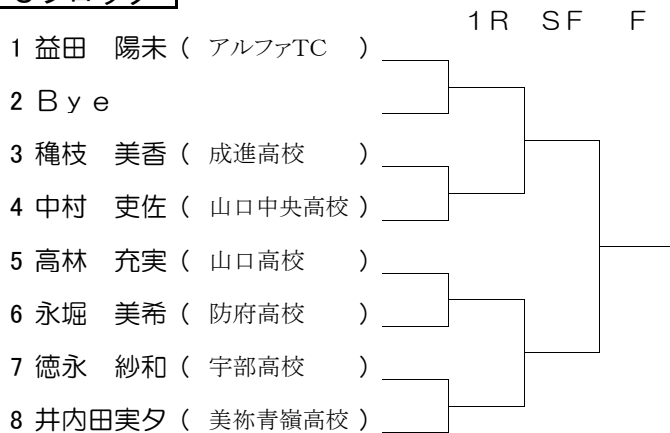

Aブロック

Bブロック

Cブロック

Dブロック

Eブロック

Fブロック

Gブロック

Hブロック