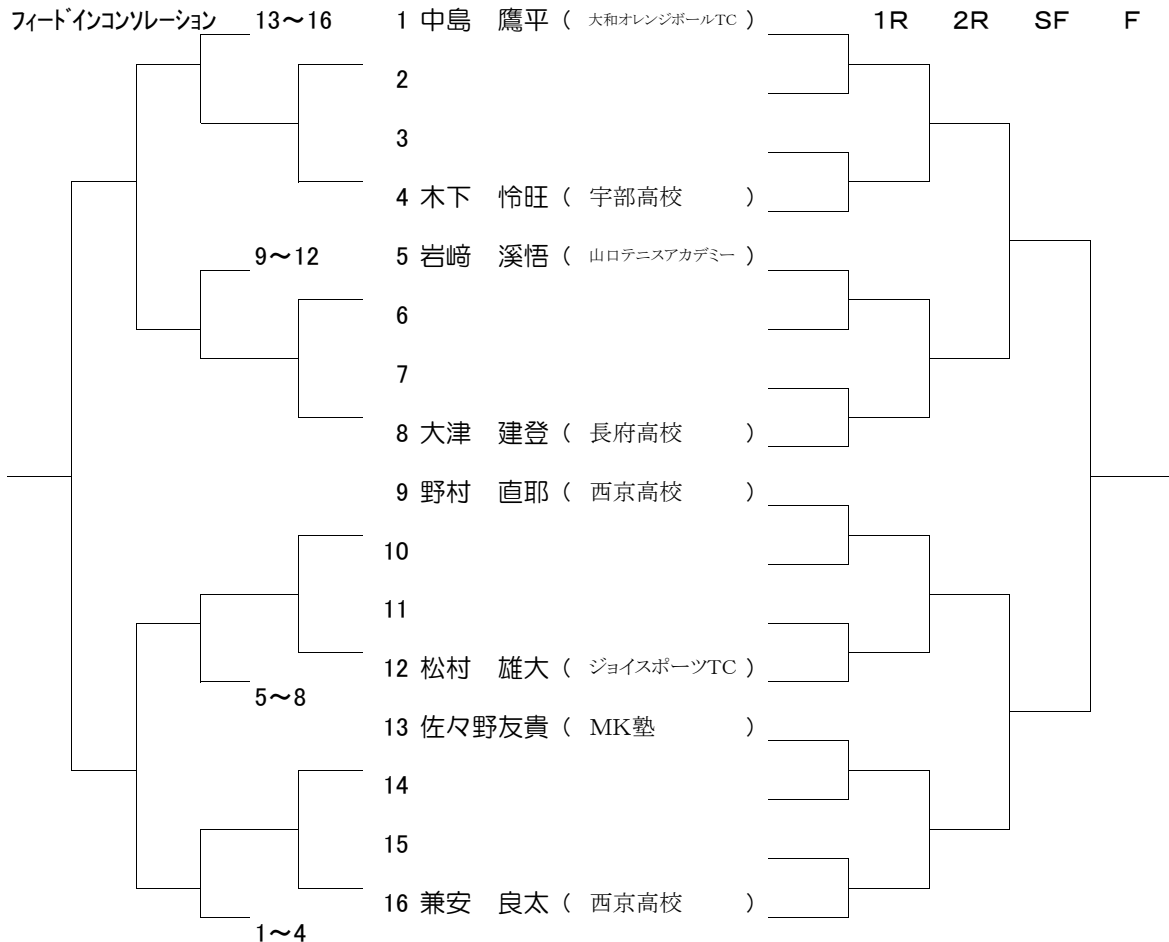

コマーシャルロゴ: 19.5平方センチ

- ☆ ワンピースはウエストから上をシャツ、下をスカートとみなす。
- ☆ 13平方センチの製造業者ロゴ2つの代わりに26平方センチのロゴ1つを付てもよい。
- ☆ アディダスの3本線は製造業者ロゴとみなす。
- ☆ ウォームアップスーツについても同じ大きさと数が適用される。
- ☆ 大会によっては色、襟付きシャツなどを制限、規定する場合がある。

不明な点は、レフェリー又はロービングアンパイアに確認すること。

Boy's Singles Main Draw

2年生 男子本戦

2016年8月15日(月)

1年生 男子本戦

Girl's Singles Main Draw

2年生 女子本戦

2016年8月15日(月)

シード順位 ①川本、②桐山、③川向、④田中