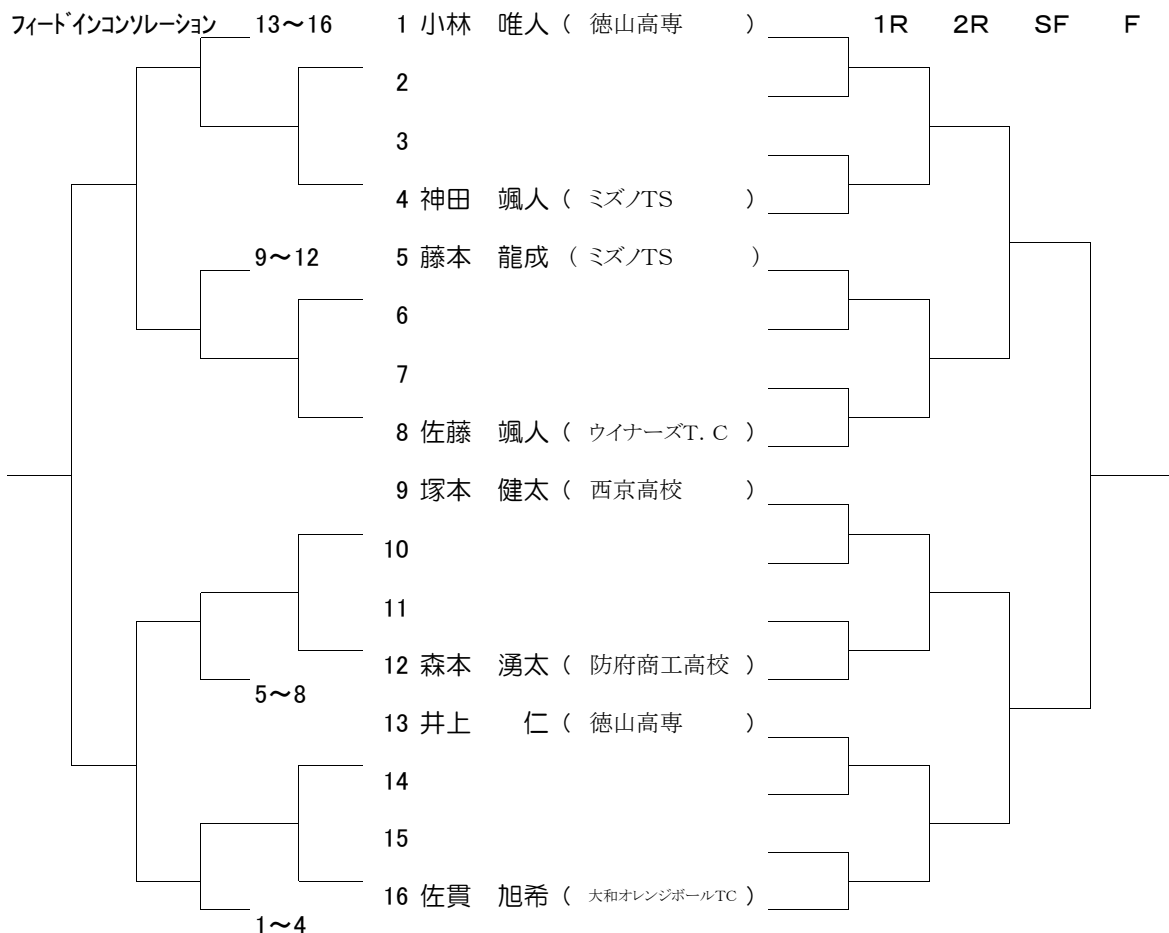

コマーシャルロゴ: 19.5平方センチ

- ☆ ワンピースはウエストから上をシャツ、下をスカートとみなす。
- ☆ 13平方センチの製造業者ロゴ2つの代わりに26平方センチのロゴ1つを付てもよい。
- ☆ アディダスの3本線は製造業者ロゴとみなす。
- ☆ ウォームアップスーツについても同じ大きさと数が適用される。
- ☆ 大会によっては色、襟付きシャツなどを制限、規定する場合がある。

不明な点は、レフェリー又はロービングアンパイアに確認すること。

Boy's Singles Main Draw

2年生 男子本戦

2016年8月15日(月)

1年生 男子本戦

Girl's Singles Main Draw

2年生 女子本戦

2016年8月15日(月)

シード順位 ①川本、②桐山、③川向、④田中