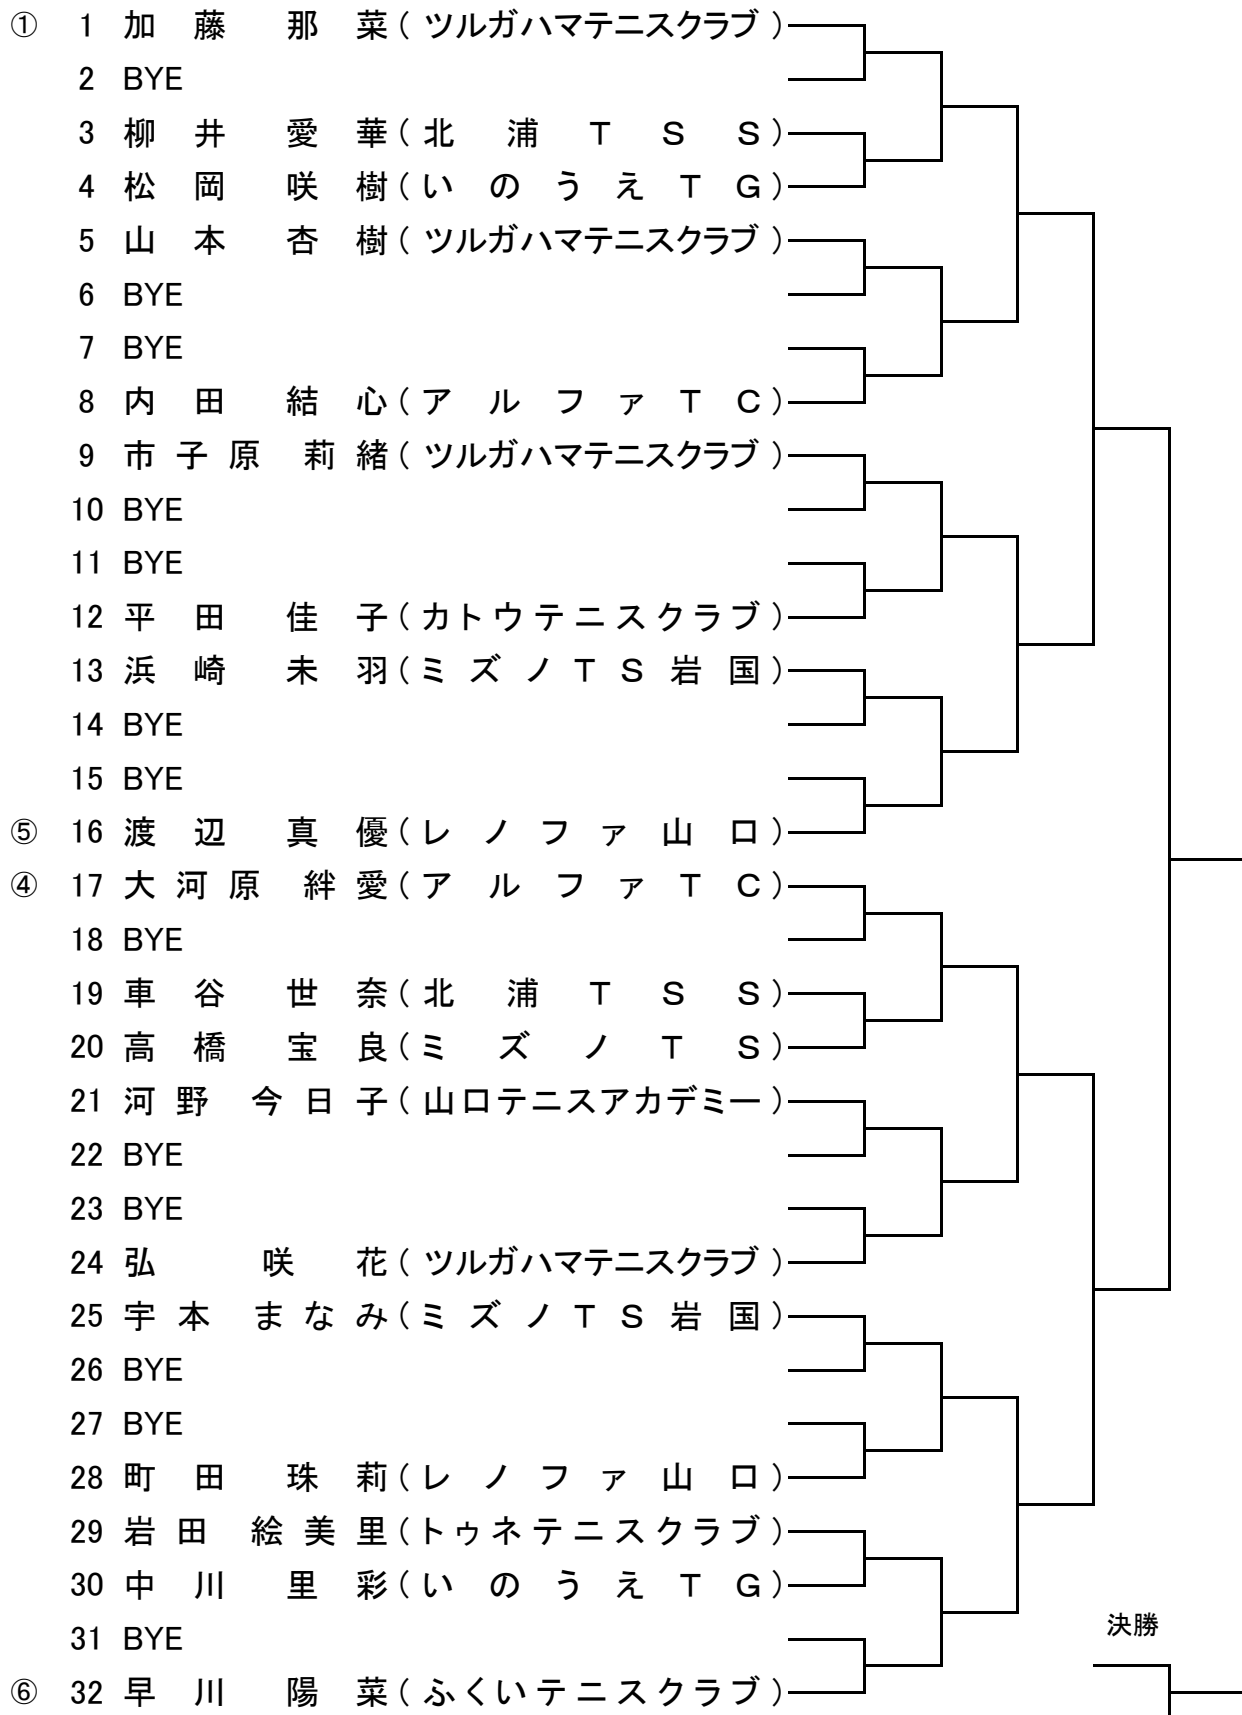

オータムサーキット

U11女子シングルス(1)

岩国市運動公園テニスコート

2016.11/13

シード順位 ①加藤 那菜②渡辺 心優③三浦 珂苜④大河原 絆愛