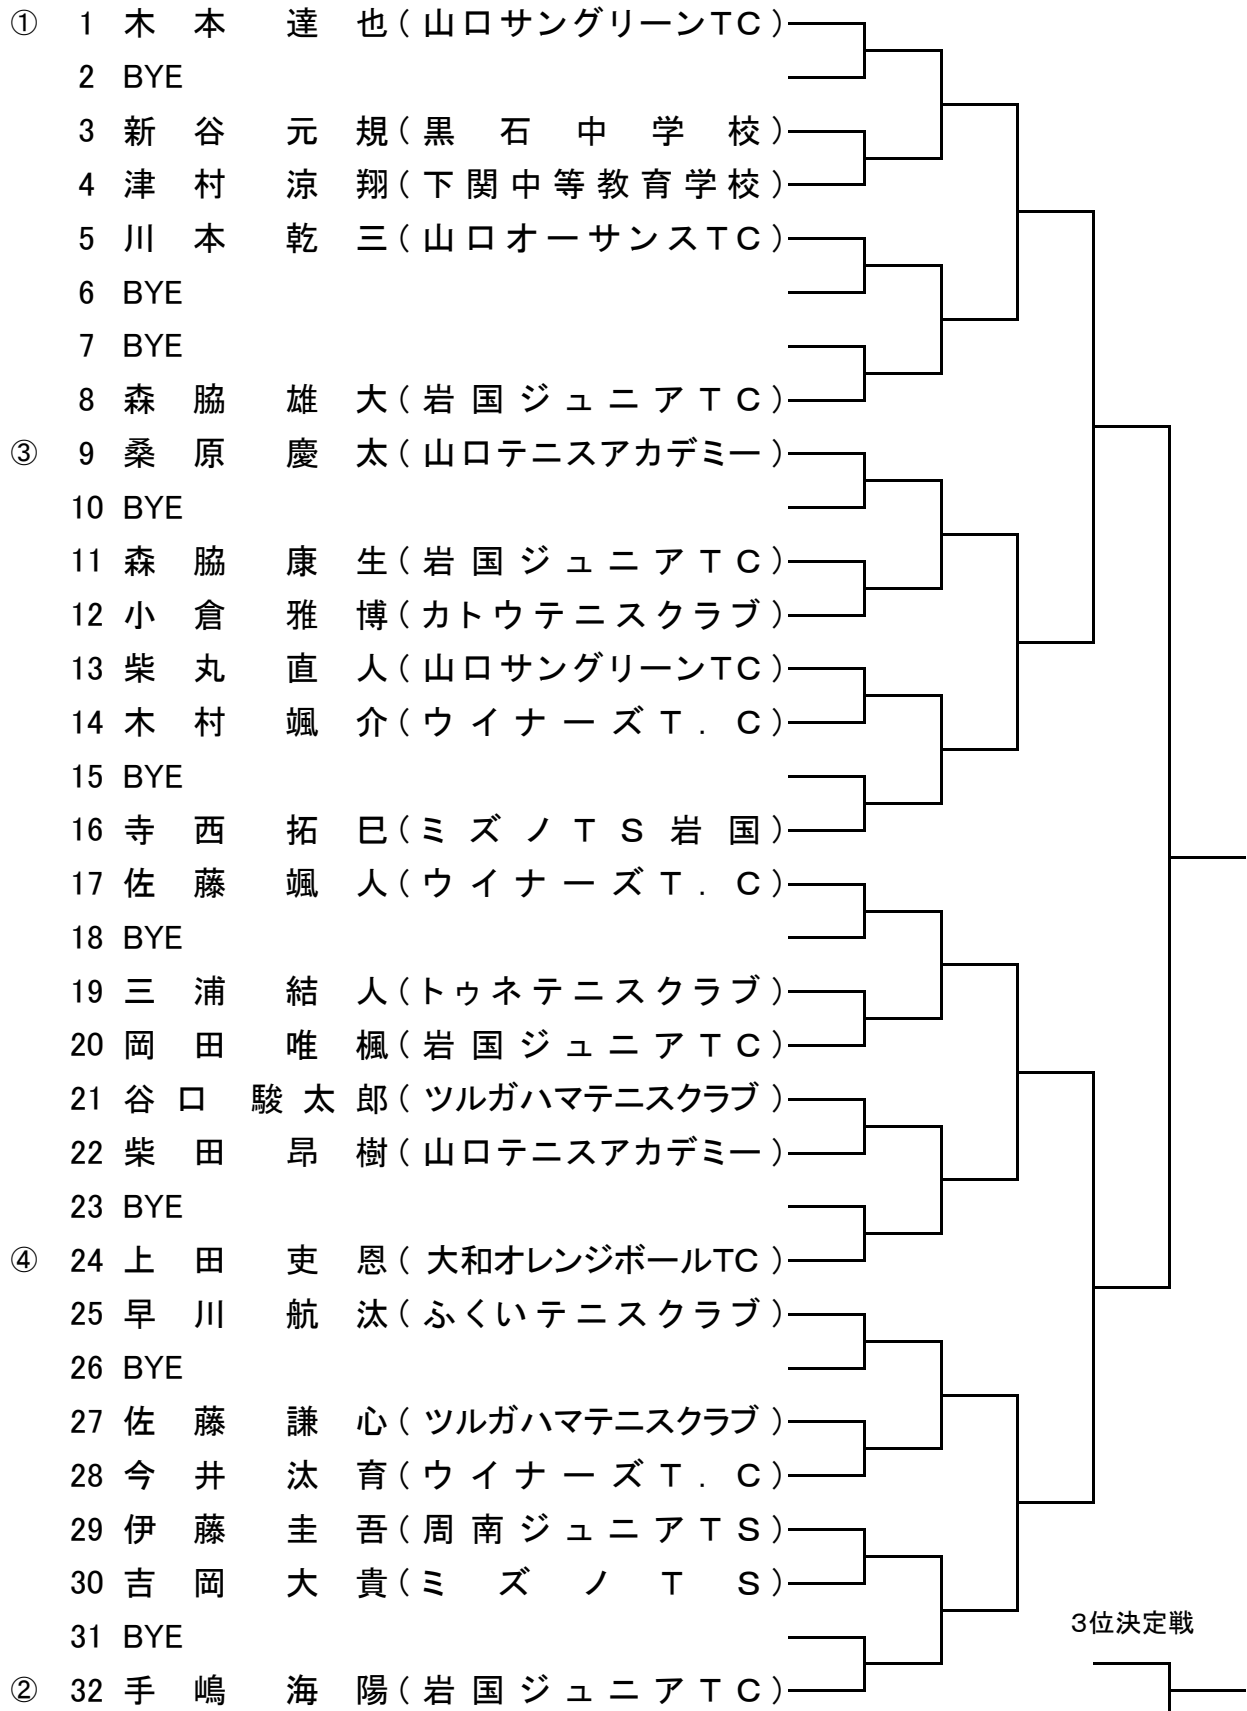

オータムサーキット

U15男子シングルス

岩国市運動公園テニスコート
2016.11/12

シード順位 ①木本 達也②手嶋 海陽③桑原 慶太④上田 吏恩