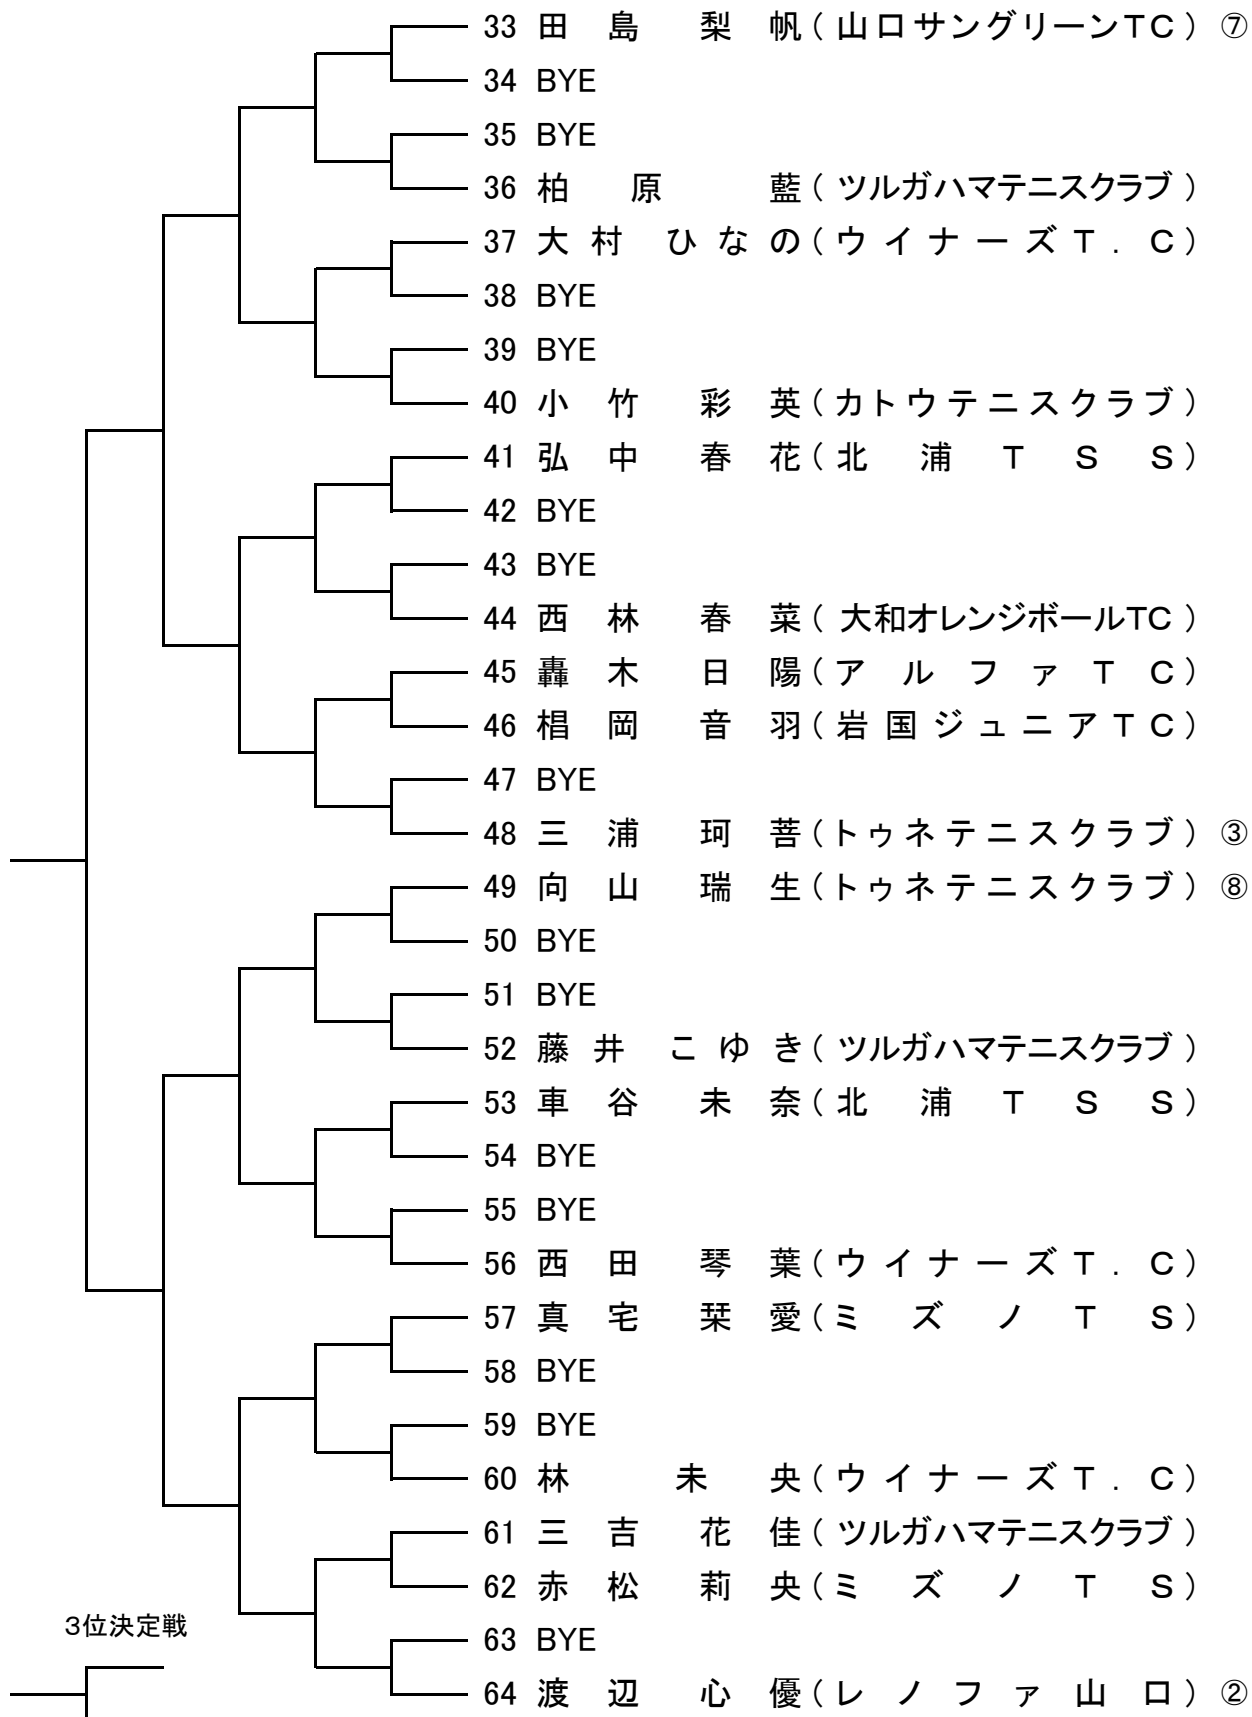

オータムサーキット

U11女子シングルス(2)

岩国市運動公園テニスコート
2016.11/13

シード順位 ⑤渡辺 真優⑥早川 陽菜⑦田島 梨帆⑧向山 瑞生