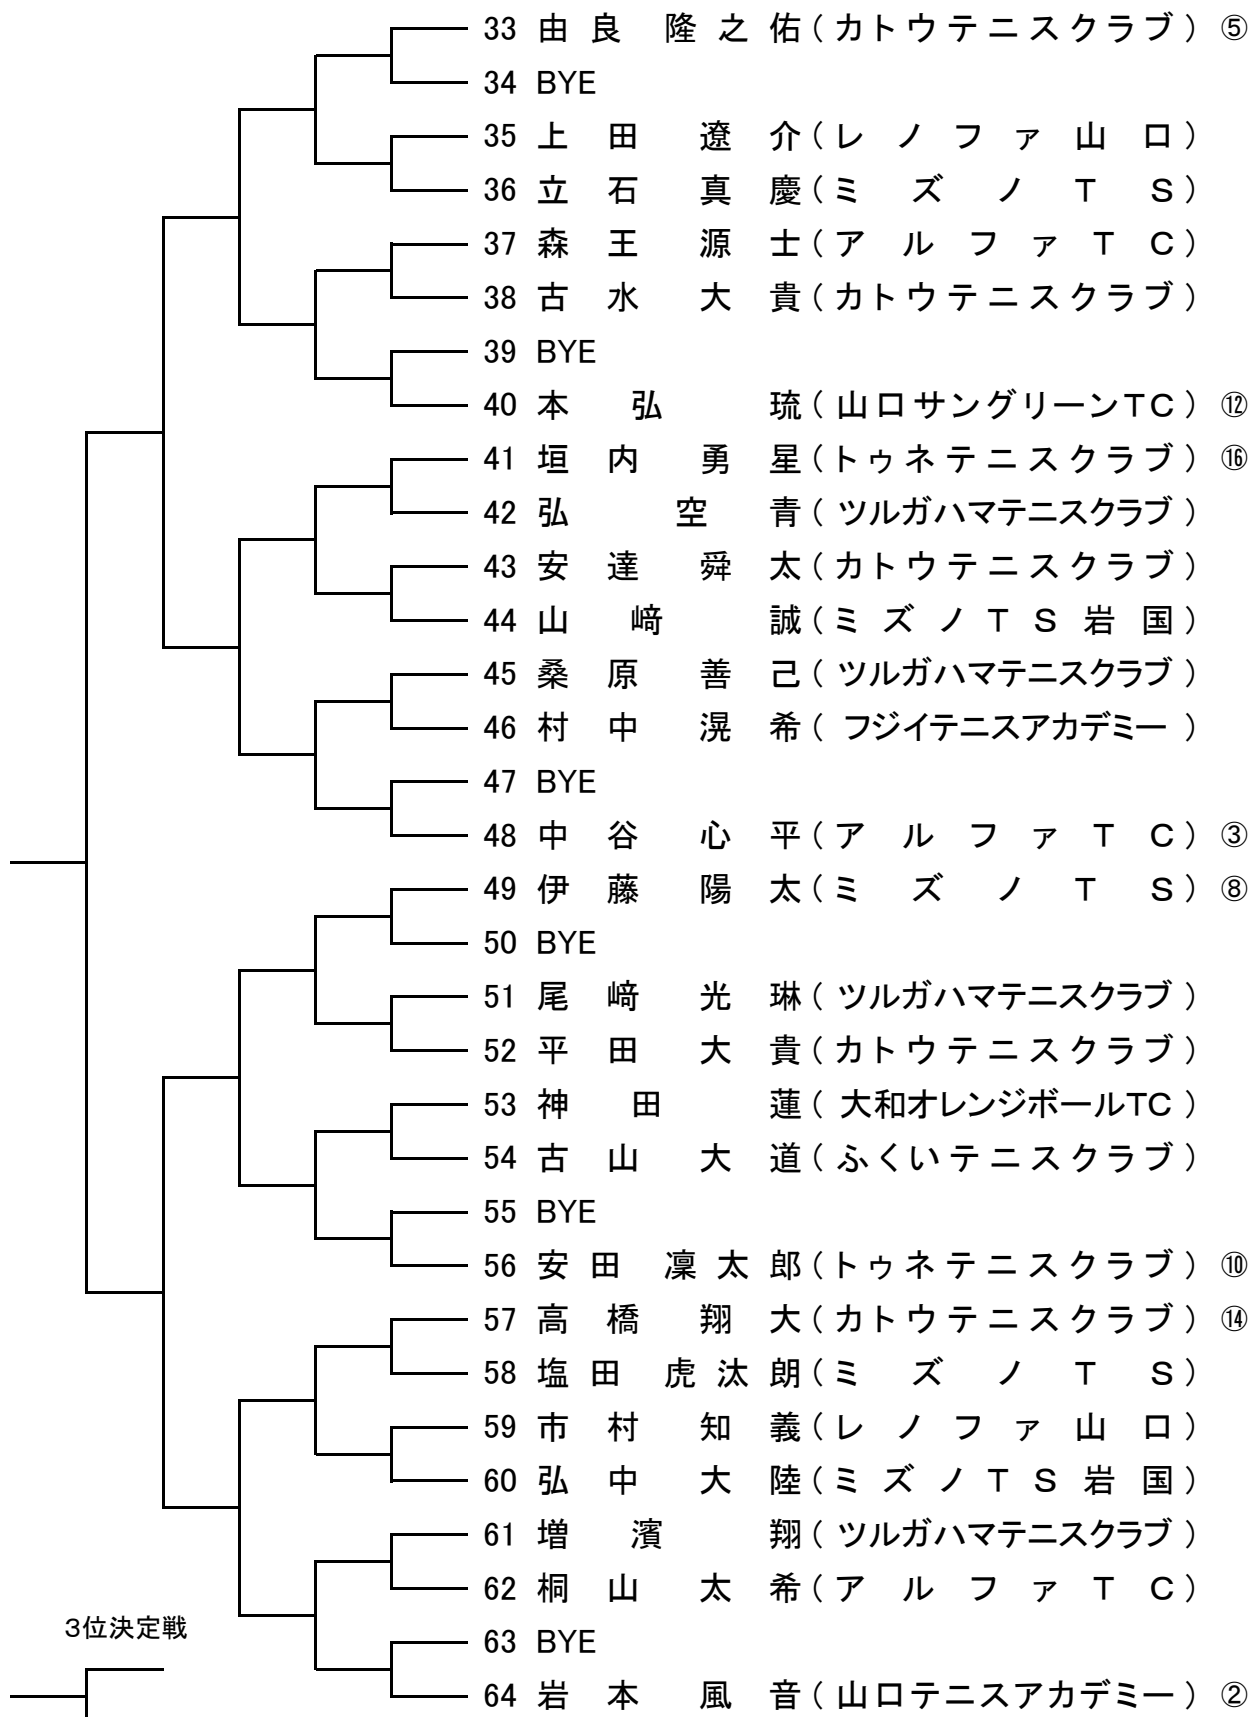

オータムサーキット

U13男子シングルス(2)

岩国市運動公園テニスコート
2016.11/12

シード順位 ⑨門野 純之介⑩安田 凜太郎⑪松宮 征耶⑫本弘 琉⑬達川 文徳⑭高橋 翔大⑮小松 瞭太⑯垣内 勇星