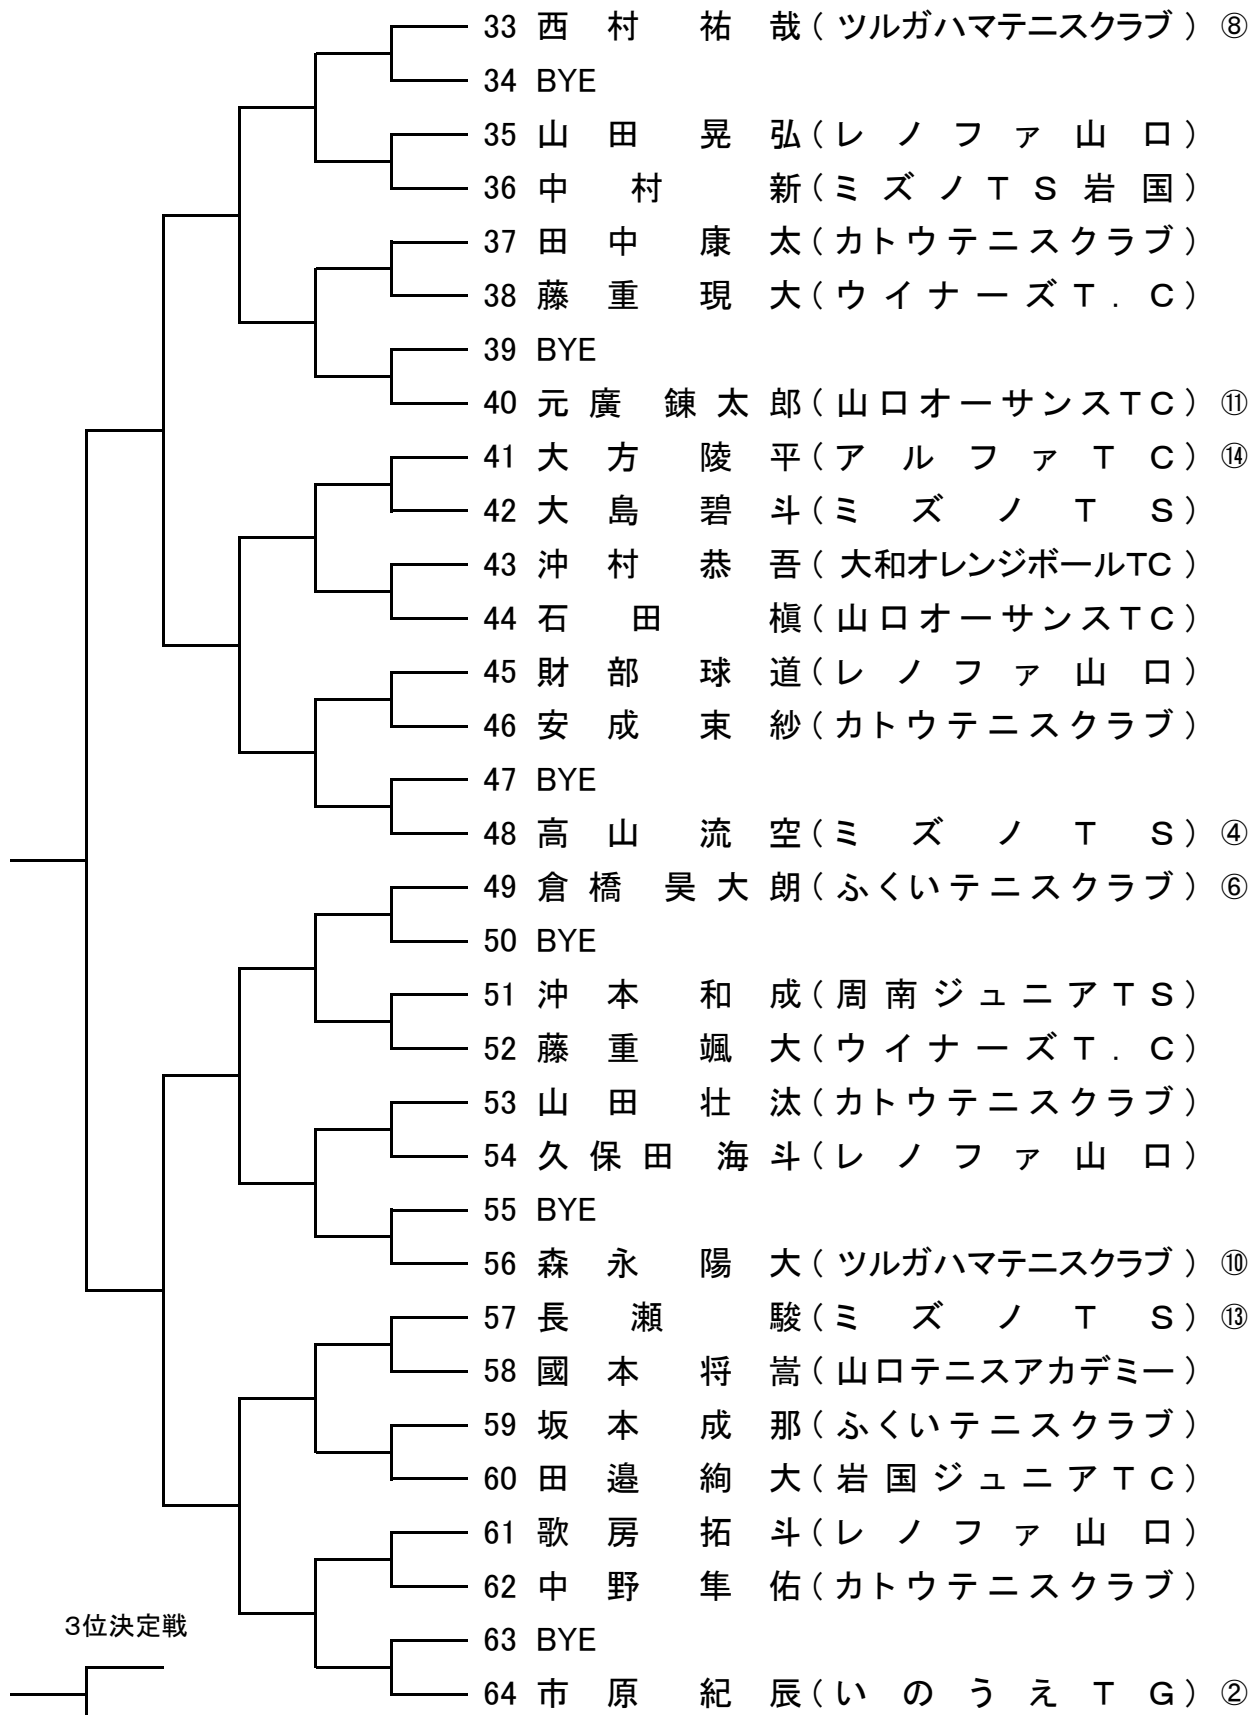

オータムサーキット

U11男子シングルス(2)

岩国市運動公園テニスコート
2016.11/12

シード順位 ⑨福光 研太⑩森永 陽大⑪元廣 鍊太郎⑫有村 明紀⑬長瀬 駿⑭大方 陵平⑮岩尾 大成⑯大下 然