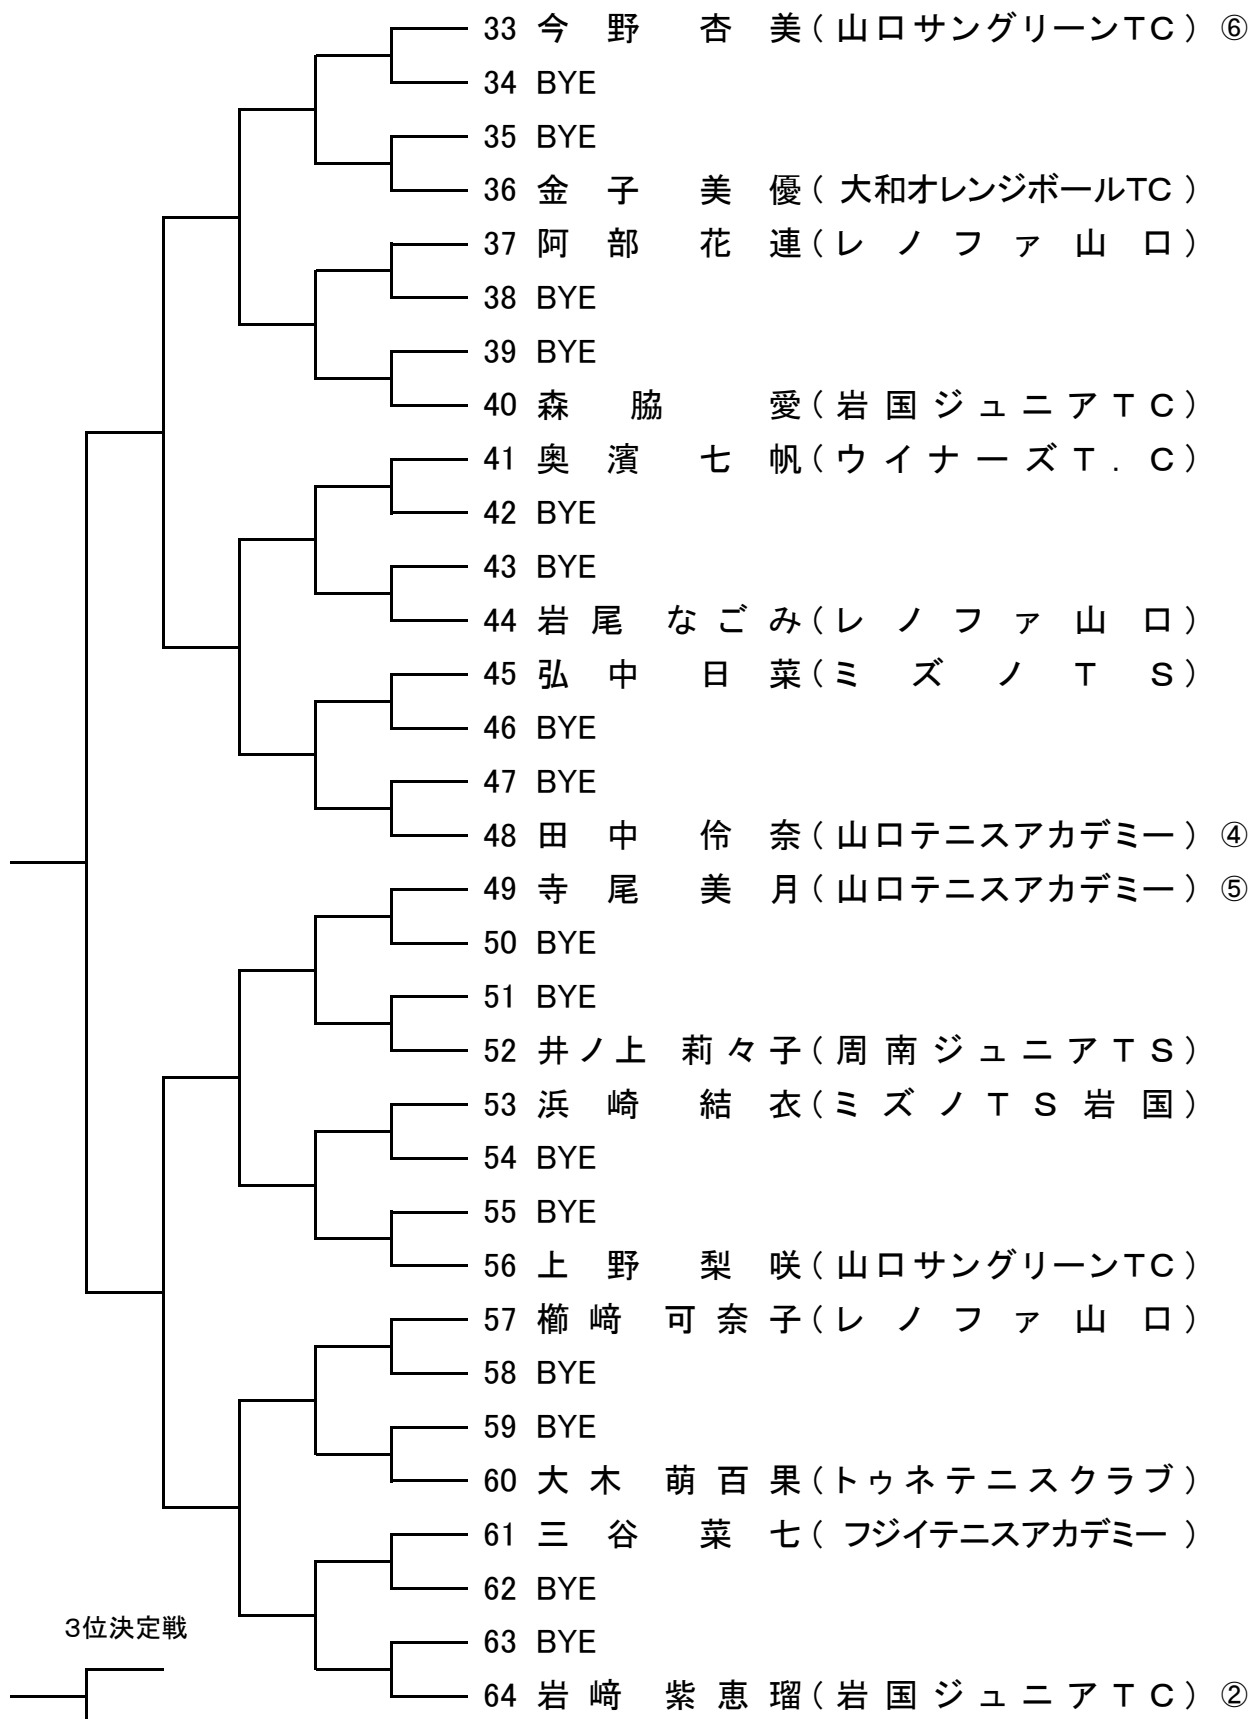

オータムサーキット

U13女子シングルス(2)

岩国市運動公園テニスコート
2016.11/13

シード順位 ⑤寺尾 美月⑥今野 杏美⑦伊藤 愛珠⑧神田 弥優