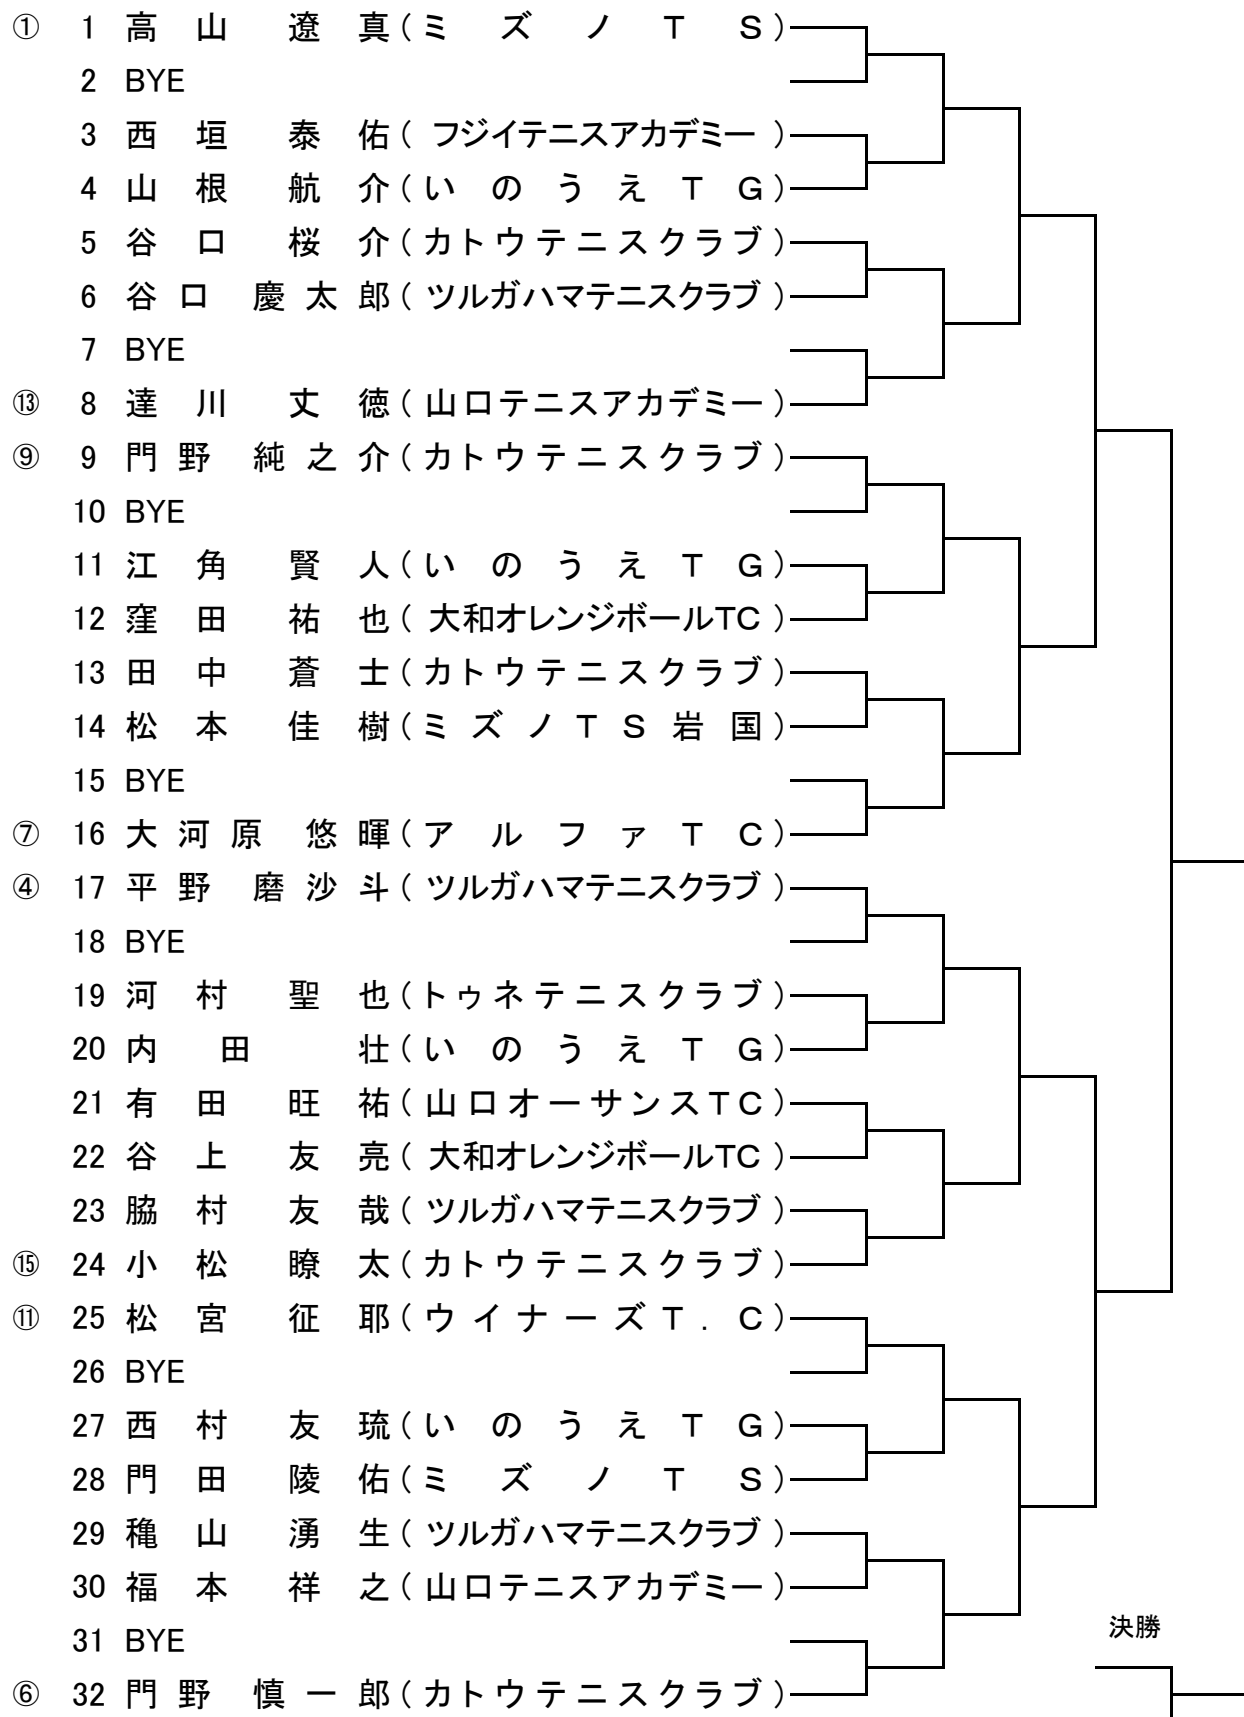

オータムサーキット

U13男子シングルス(1)

岩国市運動公園テニスコート
2016.11/12