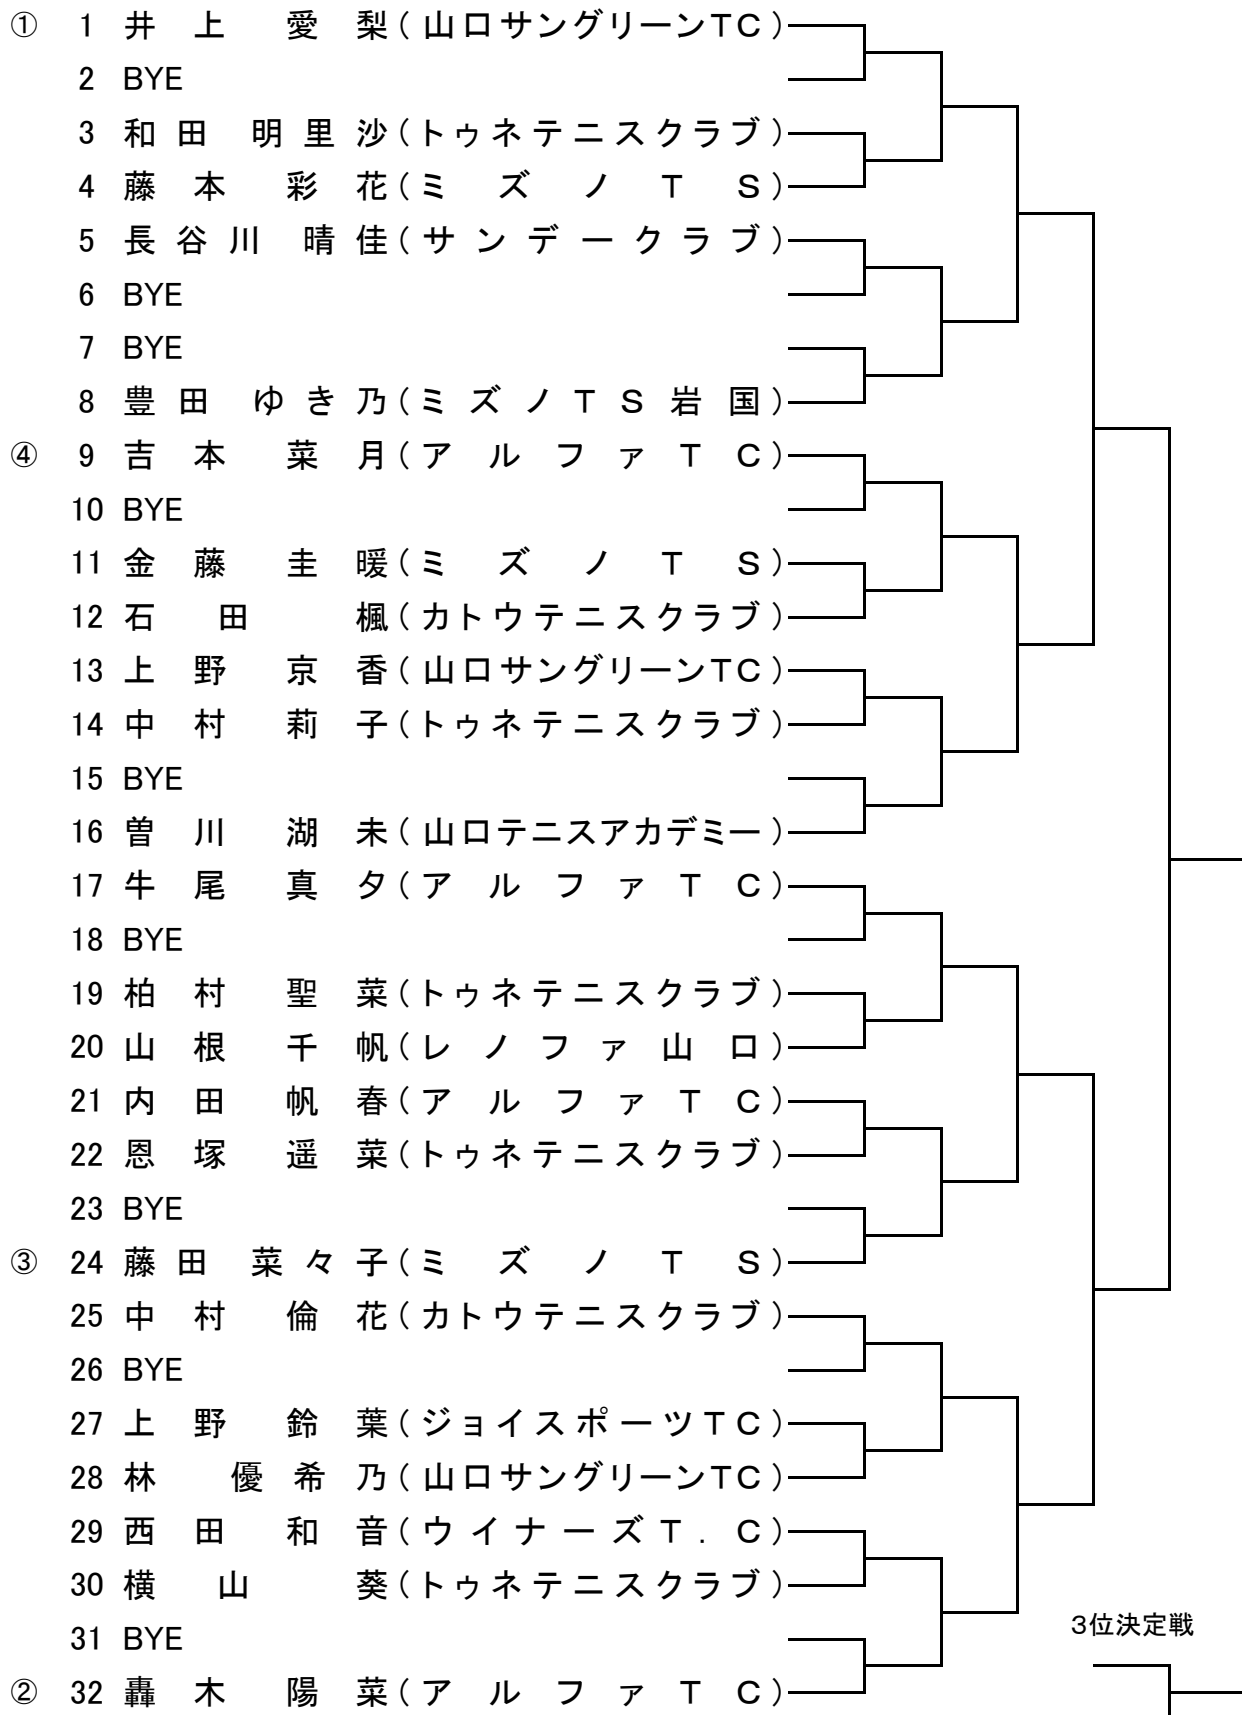

オータムサーキット

U15女子シングルス

岩国市運動公園テニスコート

2016.11/13

シード順位 ①井上 愛梨②轟木 陽菜③藤田 菜々子④吉本 菜月