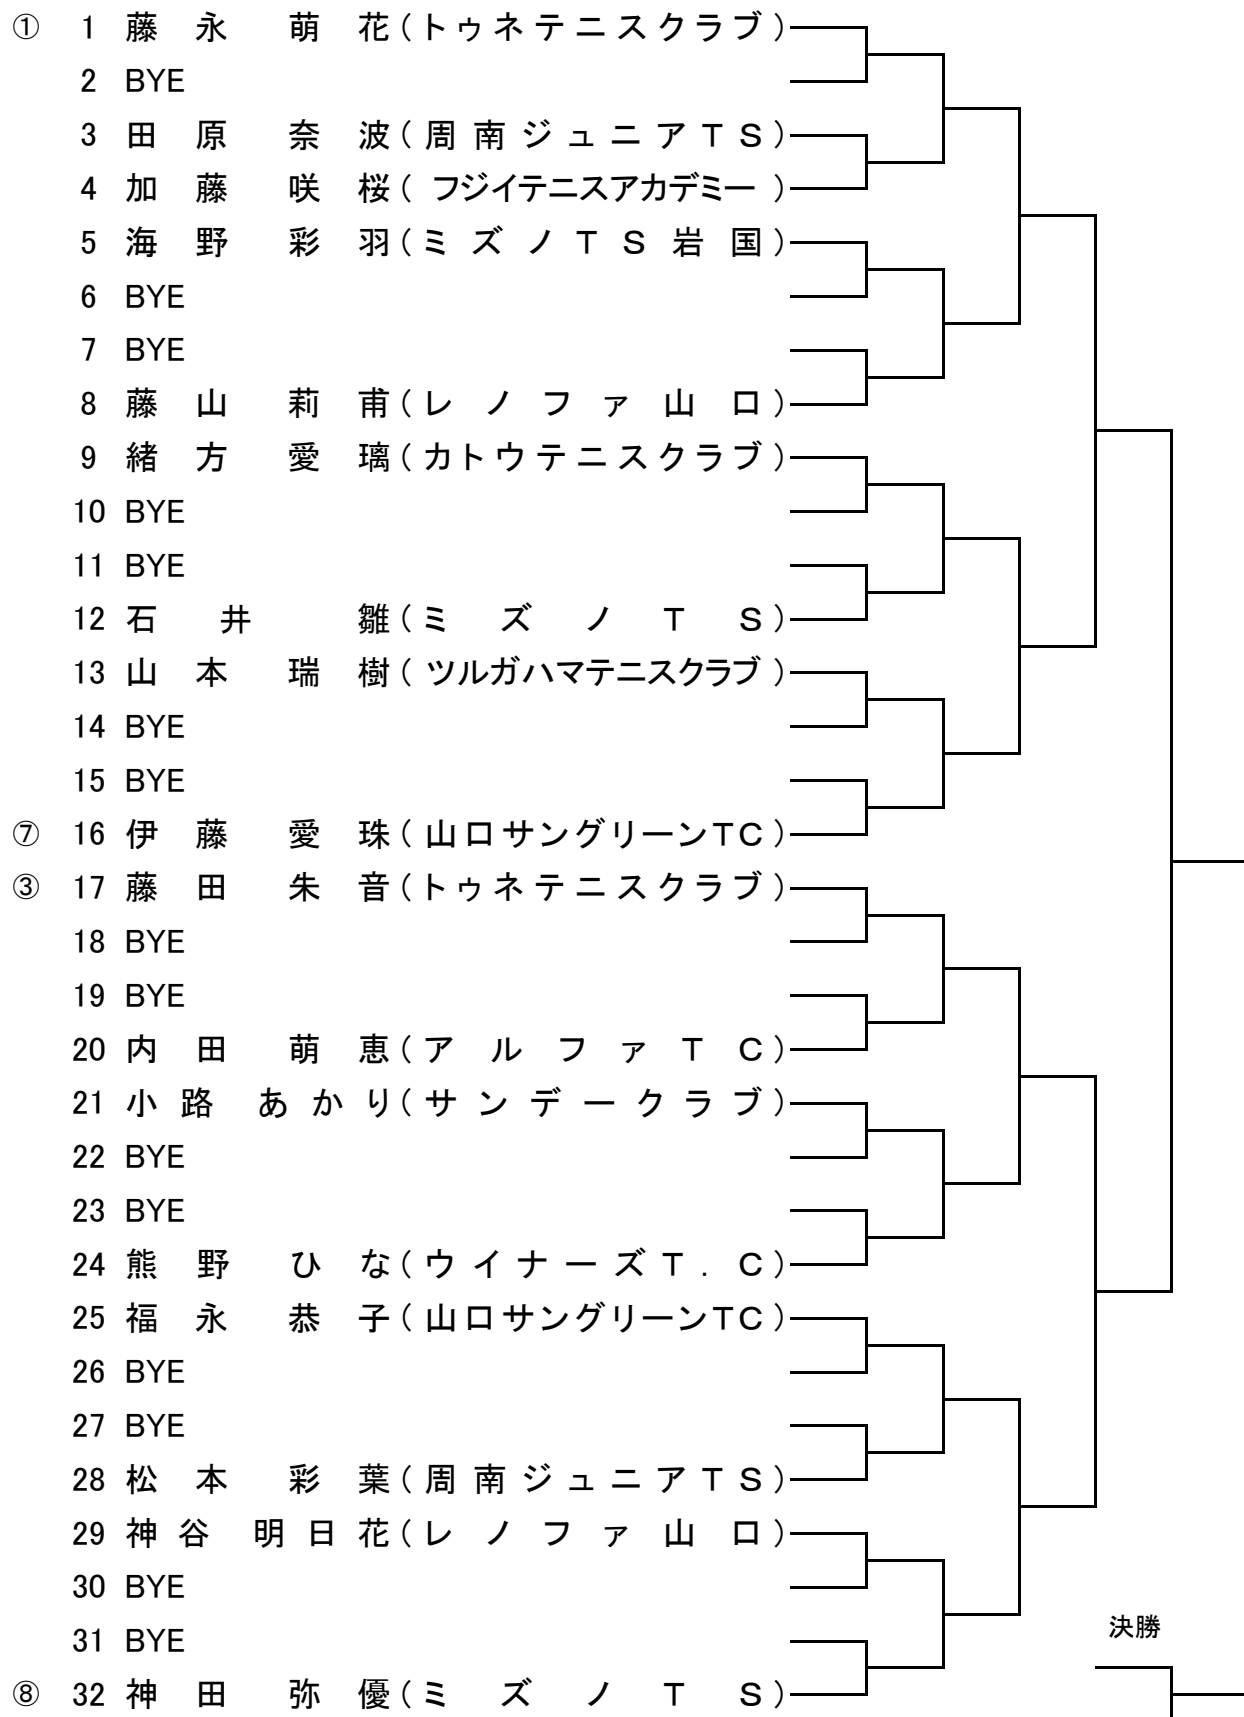

オータムサーキット

U13女子シングルス(1)

岩国市運動公園テニスコート

2016.11/13

シード順位 ①藤永 萌花②岩崎 紫恵瑠③藤田 朱音④田中 伶奈