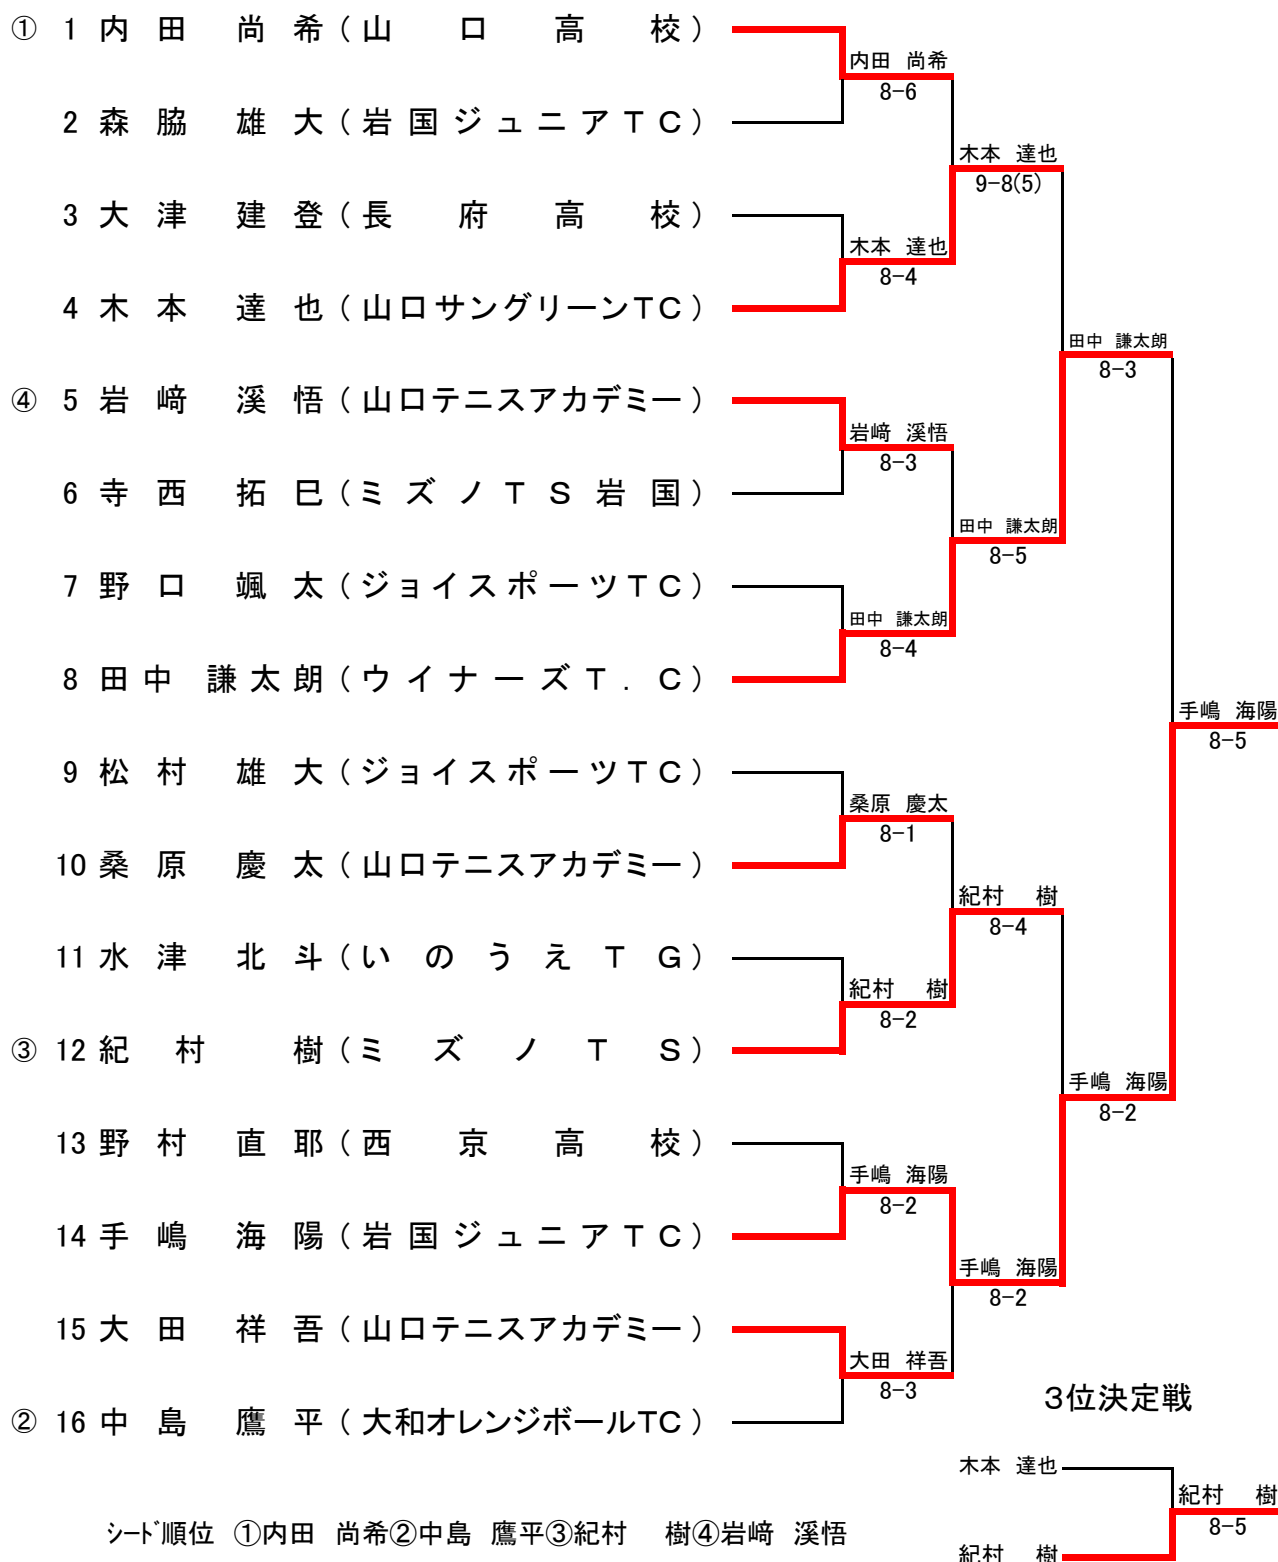

全日本ジュニア選抜室内テニス選手権大会 山口県予選

男子シングルス

宇部マテ“フレッセラ”テニスコート
2016. 7/9

補欠	No.	高校	No.	ジュニア
	1	木下 怜旺 (宇部 高校)	1	大前 勇登 (山口テニスアカデミー)
2	塚本 健太 (西京 高校)	2	-	

全日本ジュニア選抜室内テニス選手権大会 山口県予選

女子シングルス

宇部マテ“フレッセラ”テニスコート
2016. 7/9

補欠	No.	高校	No.	ジュニア
	1	天玉 タリア (西京高校)	1	中村 倫花 (カトウテニスクラブ)
2	田井 花 (野田学園高校)	2	上野 愛実 (ふくいテニスクラブ)	

男子フィードインコンソレーション

1 ~ 2	森 脇 雄 大 (岩国ジュニアTC)	森脇 雄大	
3 ~ 4	大 津 建 登 (長 府 高 校)	6-3	大田 祥吾
13 ~ 16	大 田 祥 吾 (山口テニスアカデミー)		6-1
5 ~ 6	寺 西 拓 巳 (ミズノTS岩国)	寺西 拓巳	桑原 慶太
7 ~ 8	野 口 颯 太 (ジョイスポーツTC)	6-2	6-4
9 ~ 12	桑 原 慶 太 (山口テニスアカデミー)		6-2
9 ~ 10	松 村 雄 大 (ジョイスポーツTC)	松村 雄大	岩崎 溪悟
11 ~ 12	水 津 北 斗 (いのうえTG)	6-2	6-3
5 ~ 8	岩 崎 溪 悟 (山口テニスアカデミー)		6-5
13 ~ 14	野 村 直 耶 (西 京 高 校)	中島 鷹平	岩崎 溪悟
15 ~ 16	中 島 鷹 平 (大和オレンジボールTC)	6-4	8-4
1 ~ 4	内 田 尚 希 (山 口 高 校)		6-4
			6-4