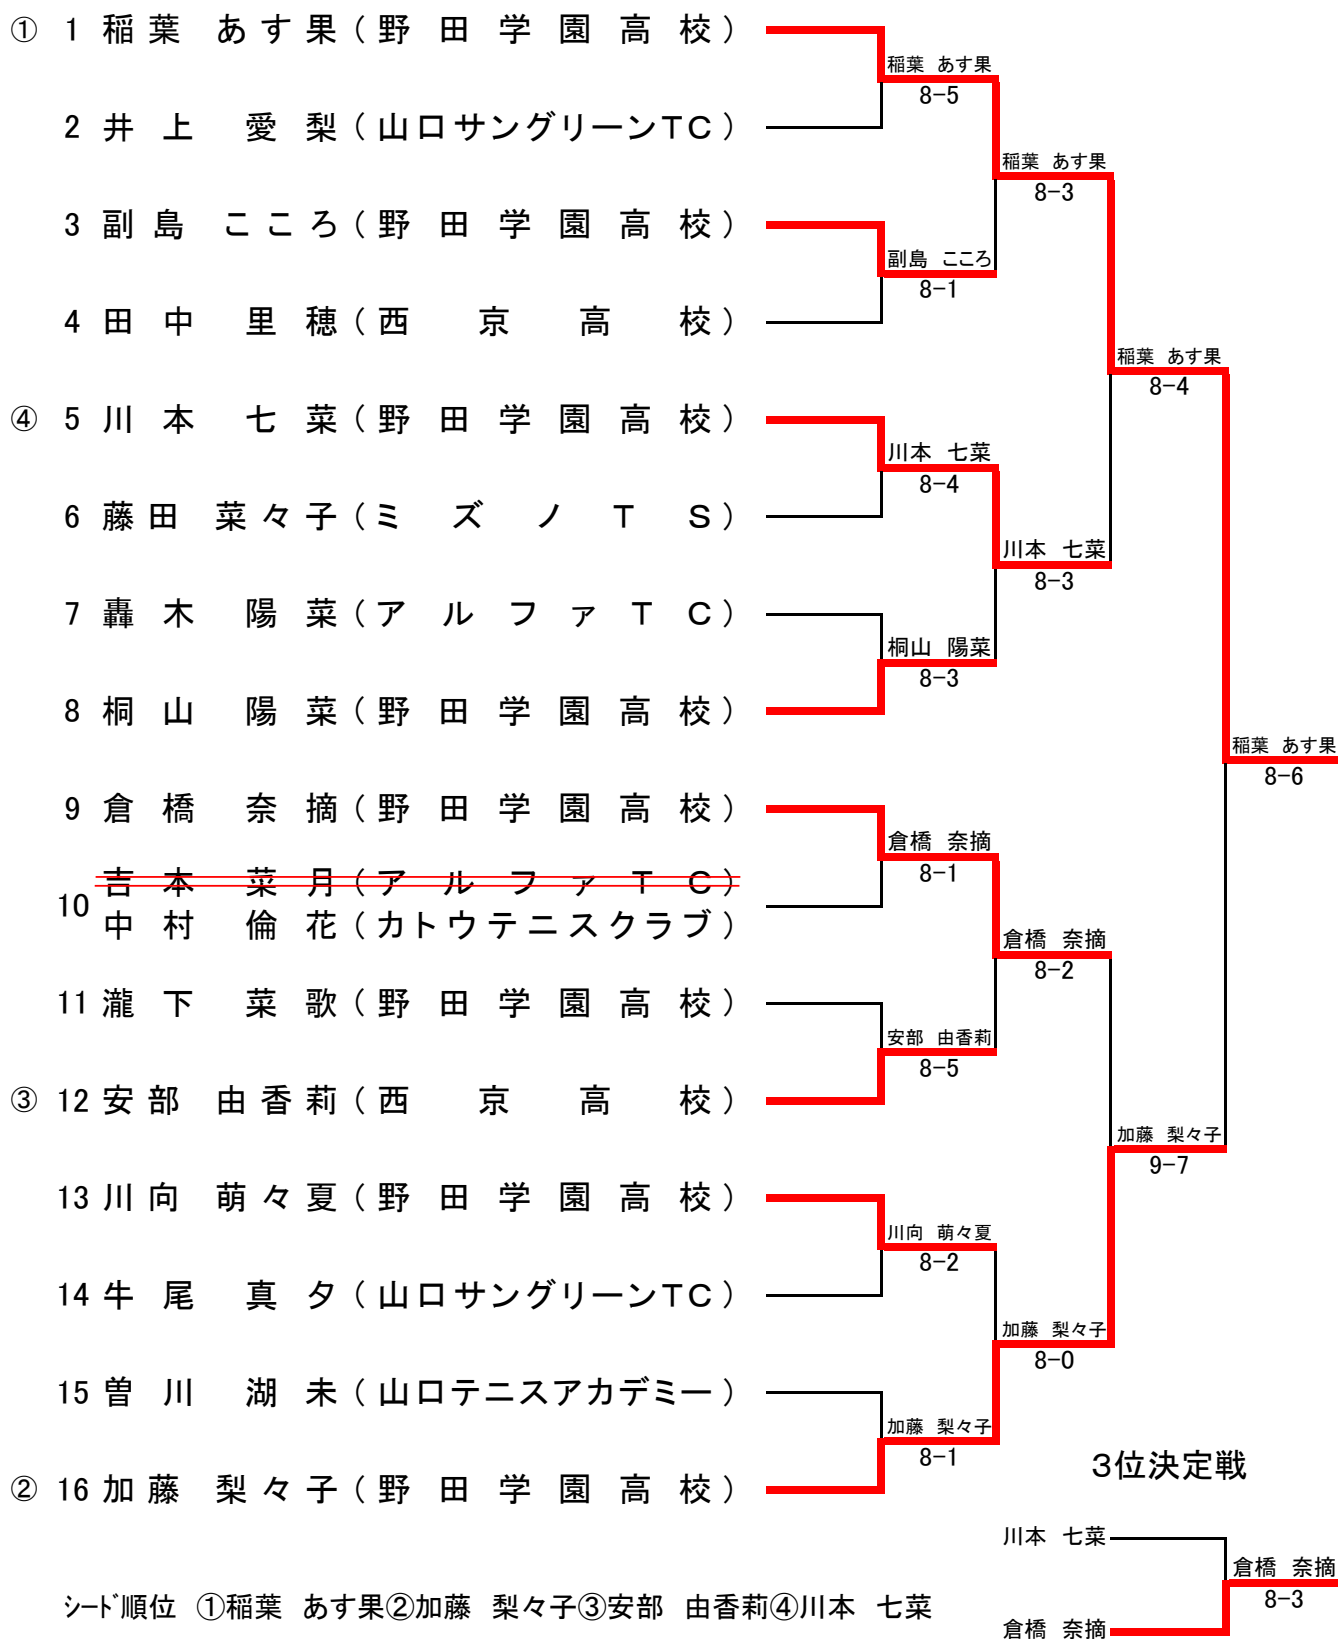

全日本ジュニア選抜室内テニス選手権大会 山口県予選

男子シングルス

宇部マテ“フレッセラ”テニスコート
2016. 7/9

補欠	No.	高校	No.	ジュニア
	1	木下 怜旺 (宇部 高校)	1	大前 勇登 (山口テニスアカデミー)
2	塚本 健太 (西京 高校)	2	-	

全日本ジュニア選抜室内テニス選手権大会 山口県予選

女子シングルス

宇部マテ“フレッセラ”テニスコート
2016. 7/9

補欠	No.	高校	No.	ジュニア
	1	天玉 タリア (西京高校)	1	中村 倫花 (カトウテニスクラブ)
2	田井 花 (野田学園高校)	2	上野 愛実 (ふくいテニスクラブ)	

男子フィードインコンソレーション

1 ~ 2	森 脇 雄 大 (岩国ジュニアTC)	森脇 雄大	
3 ~ 4	大 津 建 登 (長 府 高 校)	6-3	大田 祥吾
13 ~ 16	大 田 祥 吾 (山口テニスアカデミー)		6-1
5 ~ 6	寺 西 拓 巳 (ミズノTS岩国)	寺西 拓巳	桑原 慶太
7 ~ 8	野 口 颯 太 (ジョイスポーツTC)	6-2	6-4
9 ~ 12	桑 原 慶 太 (山口テニスアカデミー)		6-2
9 ~ 10	松 村 雄 大 (ジョイスポーツTC)	松村 雄大	岩崎 溪悟
11 ~ 12	水 津 北 斗 (いのうえTG)	6-2	6-3
5 ~ 8	岩 崎 溪 悟 (山口テニスアカデミー)		6-5
13 ~ 14	野 村 直 耶 (西 京 高 校)	中島 鷹平	岩崎 溪悟
15 ~ 16	中 島 鷹 平 (大和オレンジボールTC)	6-4	8-4
1 ~ 4	内 田 尚 希 (山 口 高 校)		6-4
			6-4