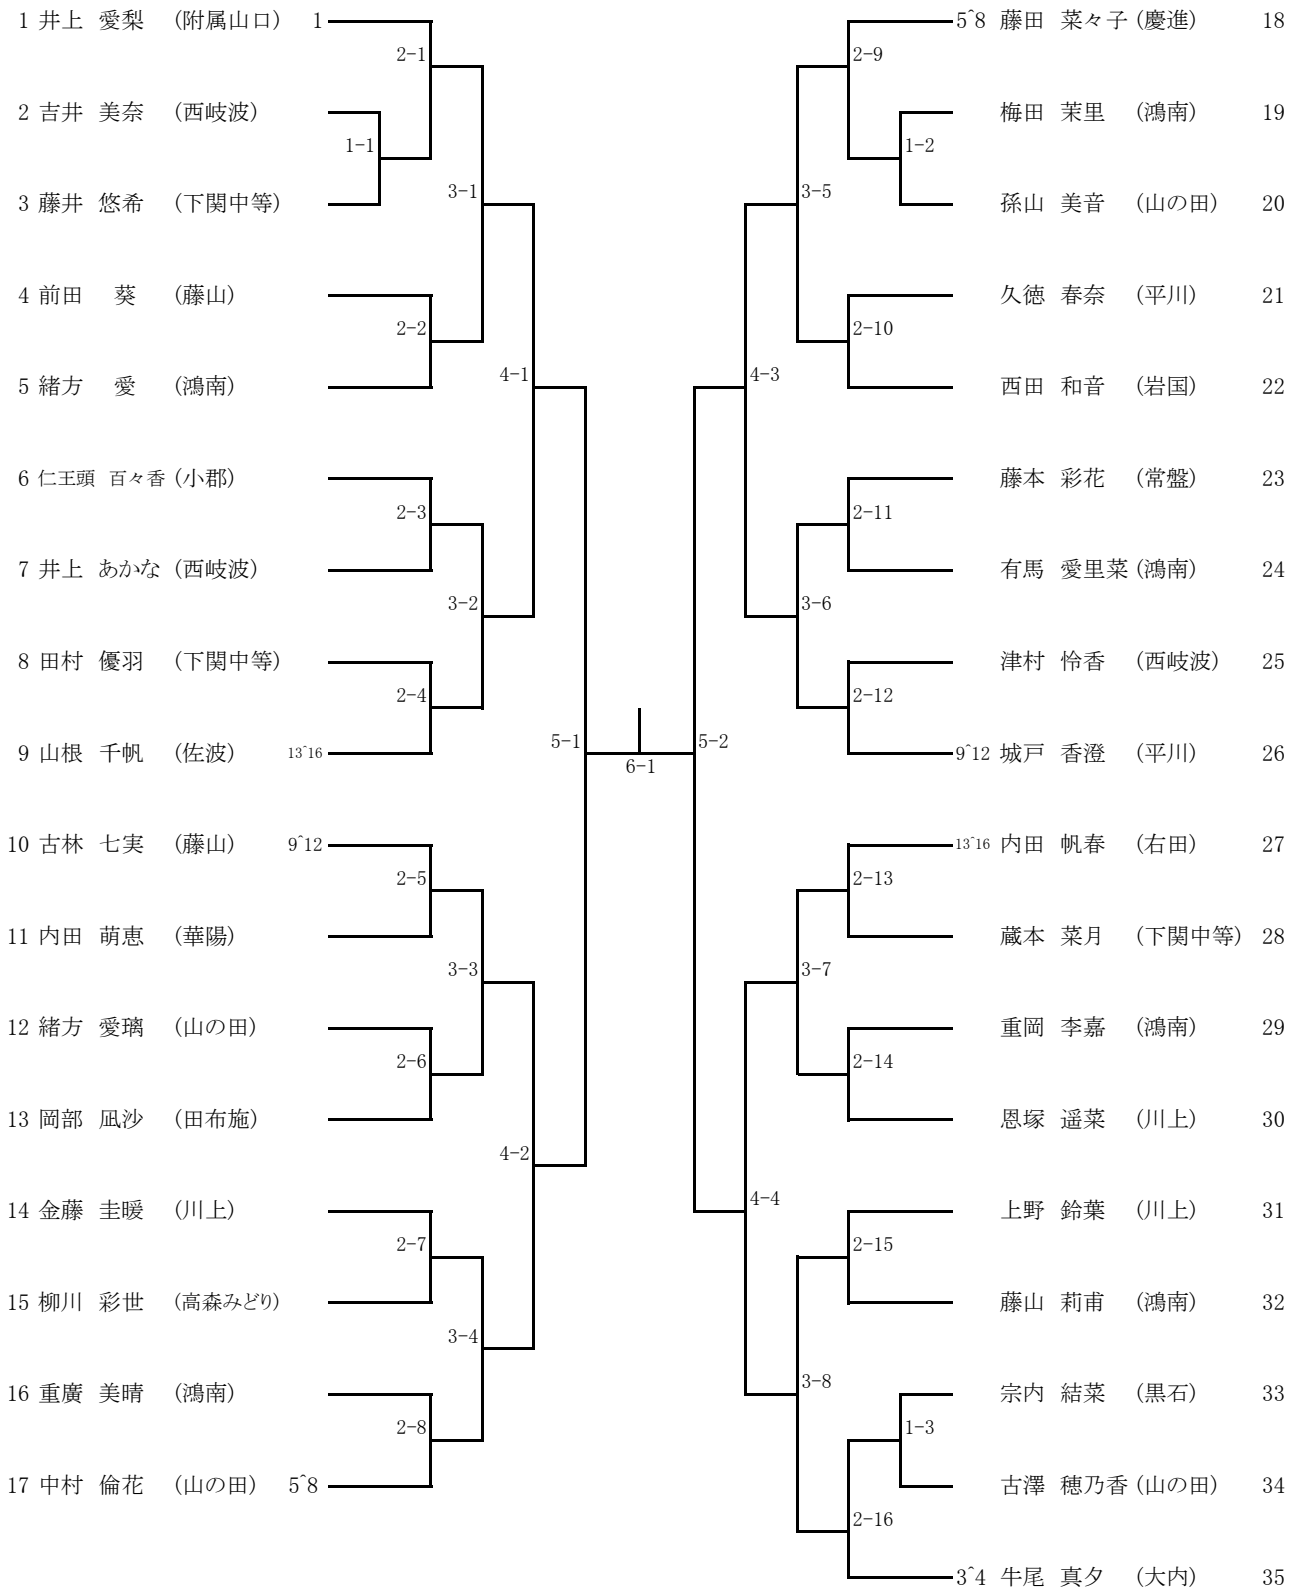

女子シングルス(1)