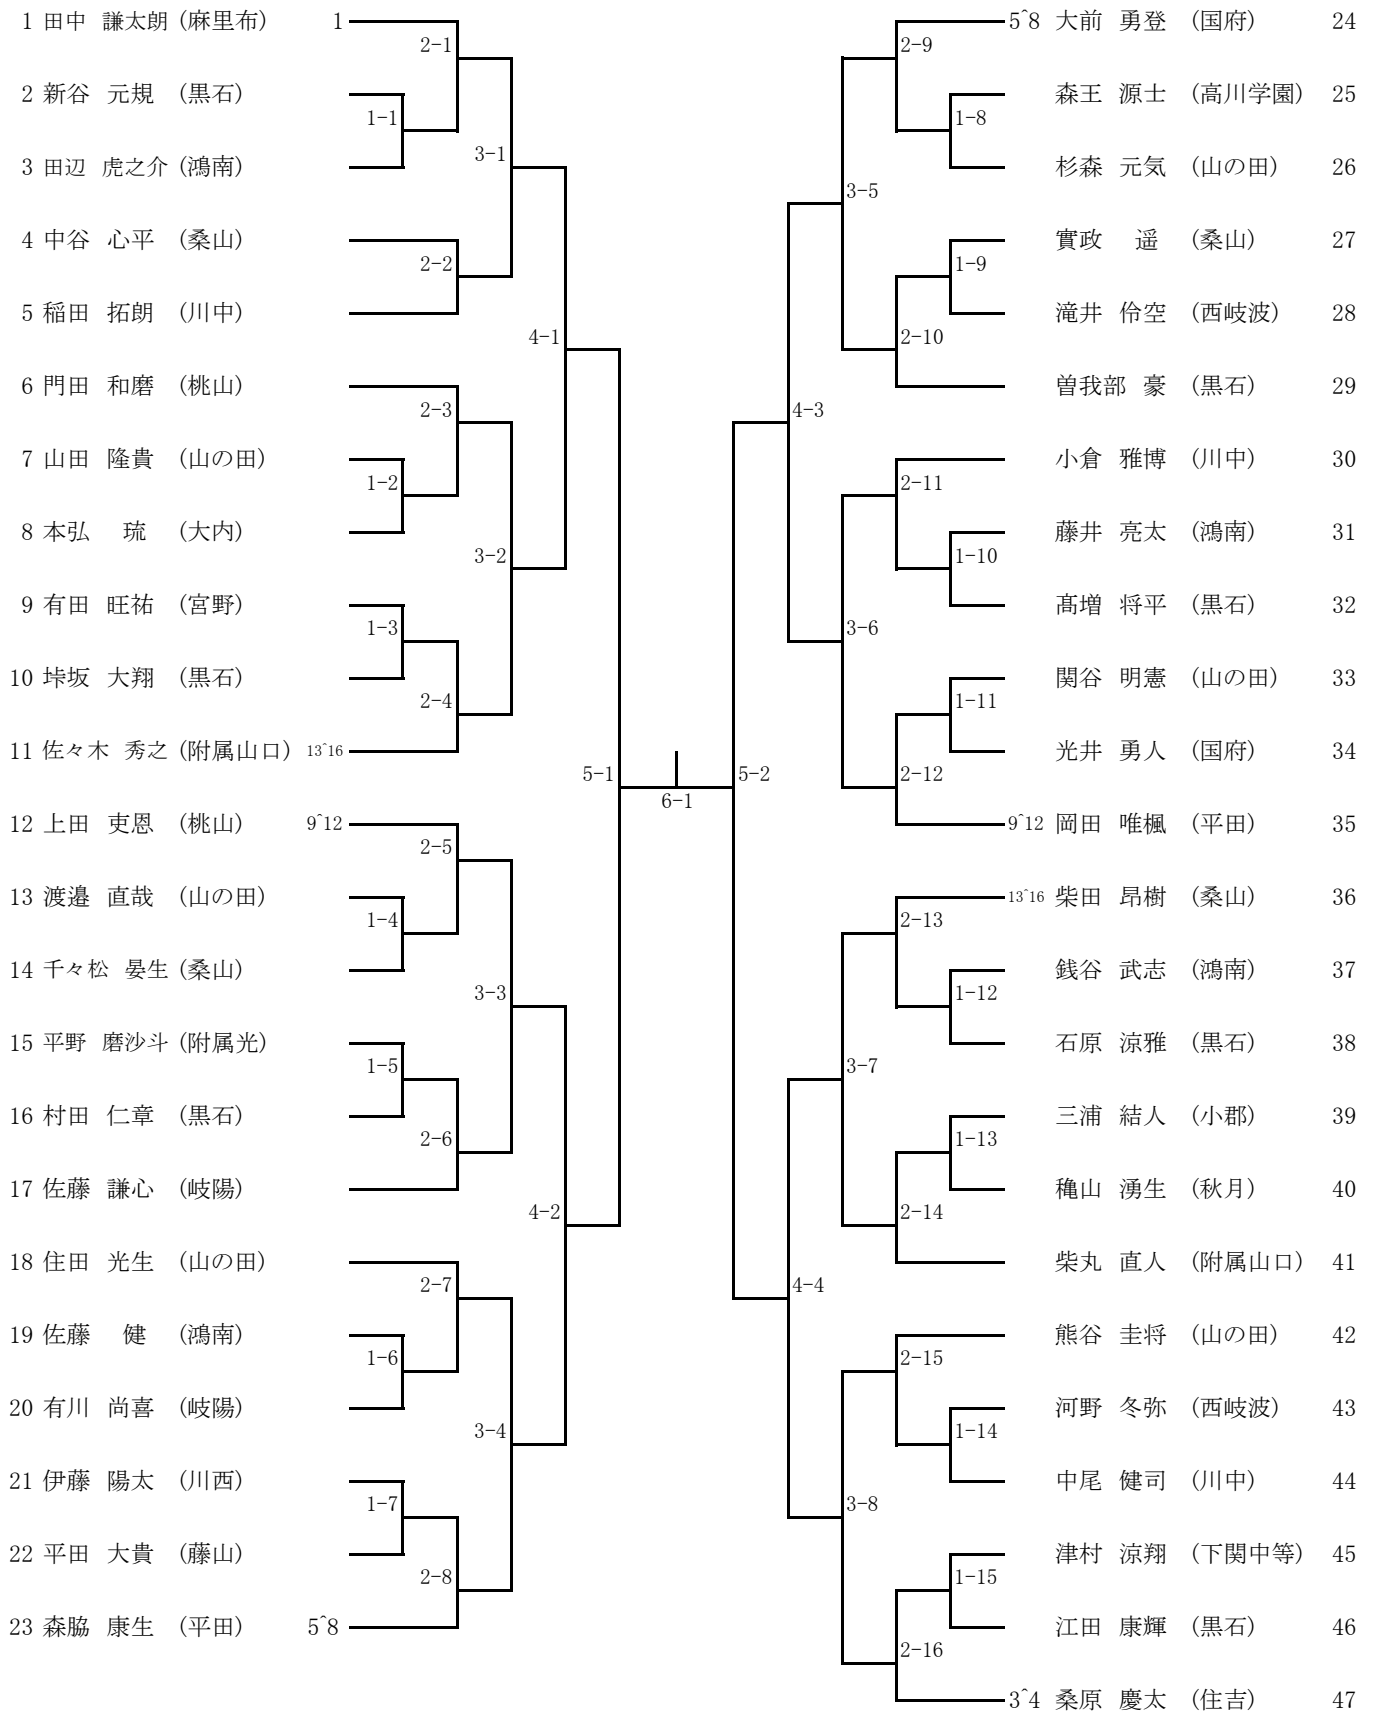

第43回 全国中学生テニス選手権大会山口県予選
平成28年6月4日(土)
維新百年記念公園テニス場

男子シングルス(1)