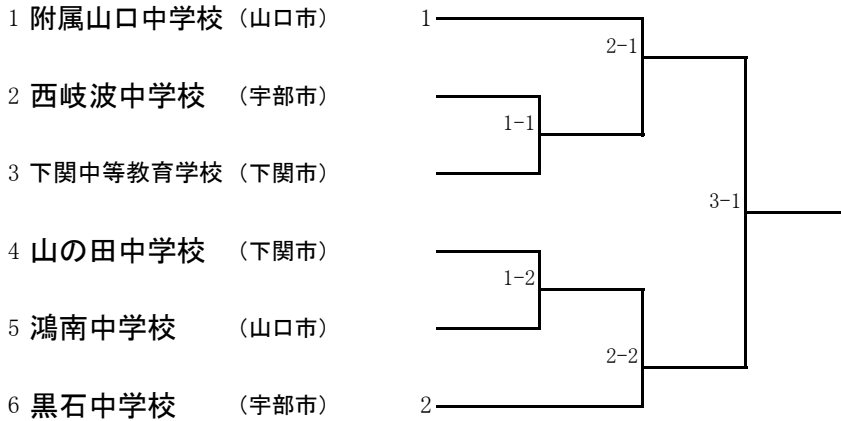

男子団体

シード

	団体名	監督	選手1	選手2	選手3	選手4	選手5	選手6	選手7	選手8	選手9	選手10
1	附属山口	中村由香里	木本達也	佐々木秀之	柴丸直人	澁谷篤紀	川本乾三セイ	安村悠希	山根航介			
2	西岐波	工藤興太郎	京塚瑠耶	高橋幸汰	林 大夢	武波直輝	森下雅也	森下正巳	滝井伶空	島田翔太	寺岡 遥	河野冬弥
3	下関中等	野村博久	早川航汰	津村涼翔	濱田竜輝	栗秋 淳	宮園晴大	河野幸樹	原 雪斗	田鍋 輝		
4	山の田	林 洋平	成國勇太	関谷明憲	住田光生	杉森元気	渡邊直哉	藤井和正	入江敏輝	熊谷圭将	杠 城一郎	廣重成一
5	鴻南	吉岡朋美	稲吉誠吾	田辺虎之介	銭谷武志	和田数馬	藤井亮太	佐藤 健	武田礼温	今浦直也	大谷遥斗	
6	黒石	中村勝敏	曾我部 豪	折田孝斗	岩間杏哉	石原涼雅	高増将平	國吉拓翔	江田康輝	土井悠司	伊藤友樹	新谷元規