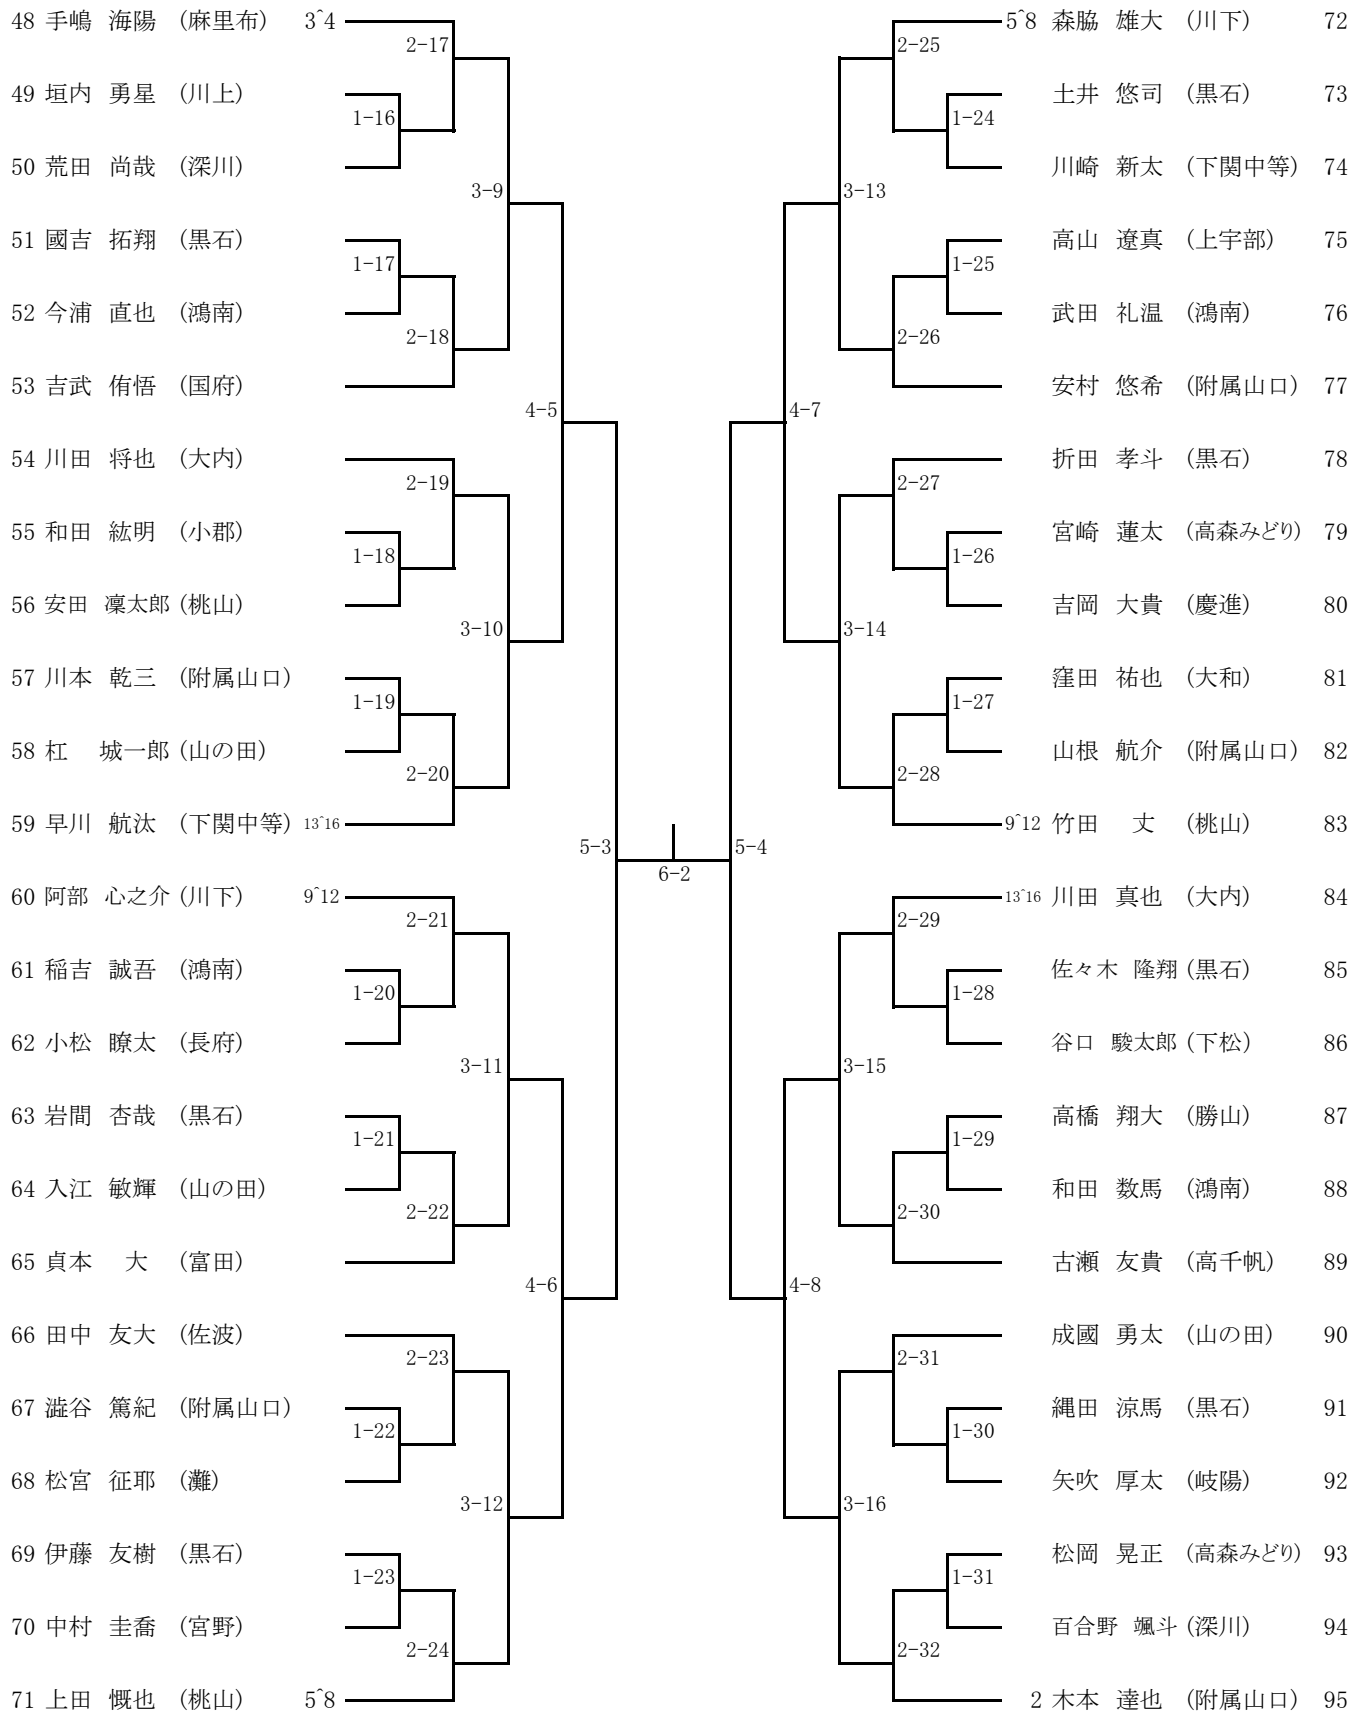

男子シングルス(2)