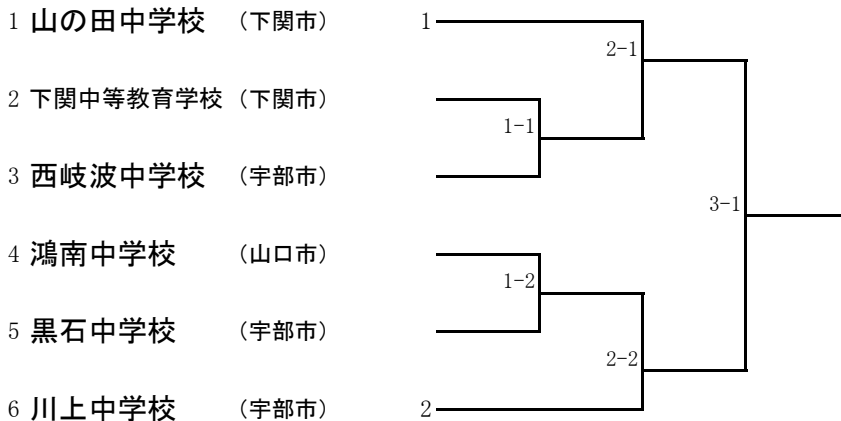

※問い合わせ：山口県中学校テニス連盟 理事長 中村勝敏 携帯090-1688-4969

男子団体

シード

	団体名	監督	選手1	選手2	選手3	選手4	選手5	選手6	選手7	選手8	選手9	選手10
1	附属山口	中村由香里	木本達也	佐々木秀之	柴丸直人	澁谷篤紀	川本乾三セイ	安村悠希	山根航介			
2	西岐波	工藤興太郎	京塚瑠耶	高橋幸汰	林 大夢	武波直輝	森下雅也	森下正巳	滝井伶空	島田翔太	寺岡 遥	河野冬弥
3	下関中等	野村博久	早川航汰	津村涼翔	濱田竜輝	栗秋 淳	宮園晴大	河野幸樹	原 雪斗	田鍋 輝		
4	山の田	林 洋平	成國勇太	関谷明憲	住田光生	杉森元気	渡邊直哉	藤井和正	入江敏輝	熊谷圭将	杠 城一郎	廣重成一
5	鴻南	吉岡朋美	稲吉誠吾	田辺虎之介	銭谷武志	和田数馬	藤井亮太	佐藤 健	武田礼温	今浦直也	大谷遥斗	
6	黒石	中村勝敏	曾我部 豪	折田孝斗	岩間杏哉	石原涼雅	高増将平	國吉拓翔	江田康輝	土井悠司	伊藤友樹	新谷元規

女子団体

シード

	団体名	監督	選手1	選手2	選手3	選手4	選手5	選手6	選手7	選手8	選手9	選手10
1	山の田	林 洋平	中村倫花	石田 楓	孫山美音	後藤真梨子	石橋優綺	長谷川倫子	古澤穂乃香	平原結羽	緒方愛璃	寺田百花
2	下関中等	久保田 愛	蔵本菜月	田村優羽	萩原香奈	金子凜佳	藤原悠希	國沖あさひ	室田真夢			
3	西岐波	玉村恵理子	桂 菜々映	濱田結菜	植田百華	山根菜央	井上あかな	藤本千桜	足立 萌	西村美雨	津村怜香	善家 愛
4	鴻南	吉岡朋美	重岡李嘉	芝田咲也花	藤山珠里	有馬愛里菜	福岡 彩	重廣美晴	梅田菜里	今野杏美	緒方 愛	藤山莉甫
5	黒石	中村勝敏	中尾日菜美	土井彩寧	磯部衣吹	大亀倅奈	宗内結菜	森脇 萌	山根奈々花	中川 碧	松富妃奈	黒田愛佳
6	川上	山村 拓	柏村聖菜	恩塚遥菜	和田明里沙	上野鈴葉	金藤圭暖	中村莉子	岡崎夕記	横山 葵	穂田佳歩	