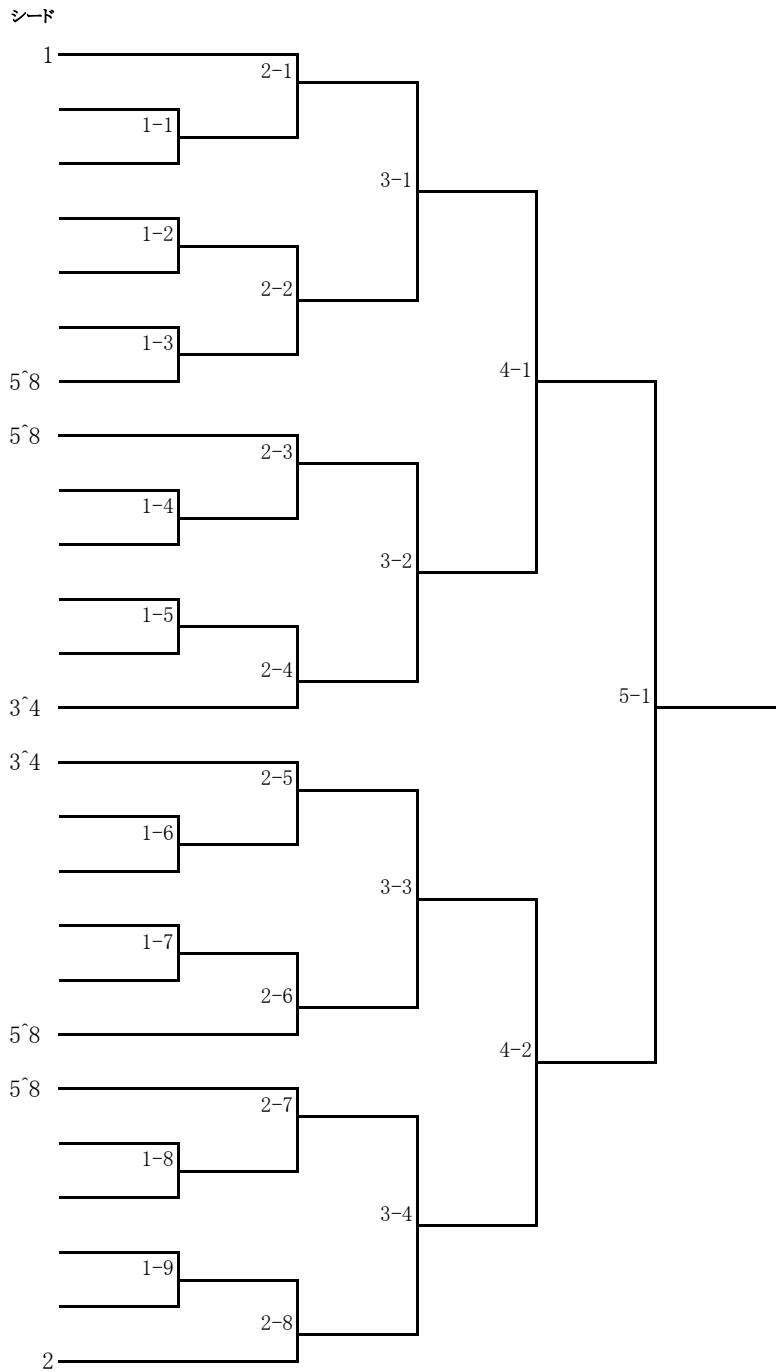

競技日程

5月7日(土)	5月8日(日)	6月4日(土)	6月5日(日)	6月18日(土)
団体戦 男子・女子	個人戦ダブルス 男子・女子 (※男子)	個人戦シングルス 男子	個人戦シングルス 女子	全ての残り試合
維新公園8面	維新公園8面	維新公園8面	維新公園8面	維新公園8面

※試合進行、天候によっては日程がずれ込む場合があります。

※男子・・・5月8日(日)にダブルス・シングルの両方にエントリーしている選手のシングルスをはじめに行います。(2ラウンドまで)

女子団体

シード

	団体名	監督	選手1	選手2	選手3	選手4	選手5	選手6	選手7	選手8	選手9	選手10
1	山の田	林 洋平	中村倫花	石田 楓	孫山美音	後藤真梨子	石橋優綺	長谷川倫子	古澤穂乃香	平原結羽	緒方愛璃	寺田百花
2	下関中等	久保田 愛	蔵本菜月	田村優羽	萩原香奈	金子凜佳	藤原悠希	國沖あさひ	室田真夢			
3	西岐波	玉村恵理子	桂 菜々映	濱田結菜	植田百華	山根菜央	井上あかな	藤本千桜	足立 萌	西村美雨	津村怜香	善家 愛
4	鴻南	吉岡朋美	重岡李嘉	芝田咲也花	藤山珠里	有馬愛里菜	福岡 彩	重廣美晴	梅田菜里	今野杏美	緒方 愛	藤山莉甫
5	黒石	中村勝敏	中尾日菜美	土井彩寧	磯部衣吹	大亀倅奈	宗内結菜	森脇 萌	山根奈々花	中川 碧	松富妃奈	黒田愛佳
6	川上	山村 拓	柏村聖菜	恩塚遥菜	和田明里沙	上野鈴葉	金藤圭暖	中村莉子	岡崎夕記	横山 葵	穂田佳歩	

男子ダブルス

女子ダブルス

- 1 井上 愛梨・轟木 陽菜 (附属山口)
- 2 黒田 愛佳・宗内 結菜 (黒石)
- 3 石橋 優綺・長谷川 倫子 (山の田)
- 4 熊野 ひな・奥濱 七帆 (周東)
- 5 津村 怜香・丸山 友華 (西岐波)
- 6 平原 結羽・古澤 穂乃香 (山の田)
- 7 上野 鈴葉・岡崎 夕記 (川上)
- 8 和田明里沙・恩塚 遥菜 (川上)
- 9 足立 萌・植田 百華 (西岐波)
- 10 寺田 百花・緒方 愛璃 (山の田)
- 11 濱田 結菜・井上 あかな (西岐波)
- 12 蔵本 菜月・田村 優羽 (下関中等)
- 13 山根 千帆・寺尾 美月 (佐波)
- 14 林優希乃・仁王頭百々香 (小郡)
- 15 桂 菜々映・藤本 千桜 (西岐波)
- 16 孫山 美音・後藤 真梨子 (山の田)
- 17 福谷 佳子・盛本 ひのき (高森みどり)
- 18 宮田 結衣実・夏原 穂華 (西岐波)
- 19 柏村 聖菜・金藤 圭暖 (川上)
- 20 城戸 香澄・芳野 真子 (平川)
- 21 金子 優里・藤井 悠希 (下関中等)
- 22 横山 葵・中村 莉子 (川上)
- 23 土井 彩寧・磯部 衣吹 (黒石)
- 24 光井 舞衣・徳原 望恵 (国府)
- 25 中村 倫花・石田 楓 (山の田)