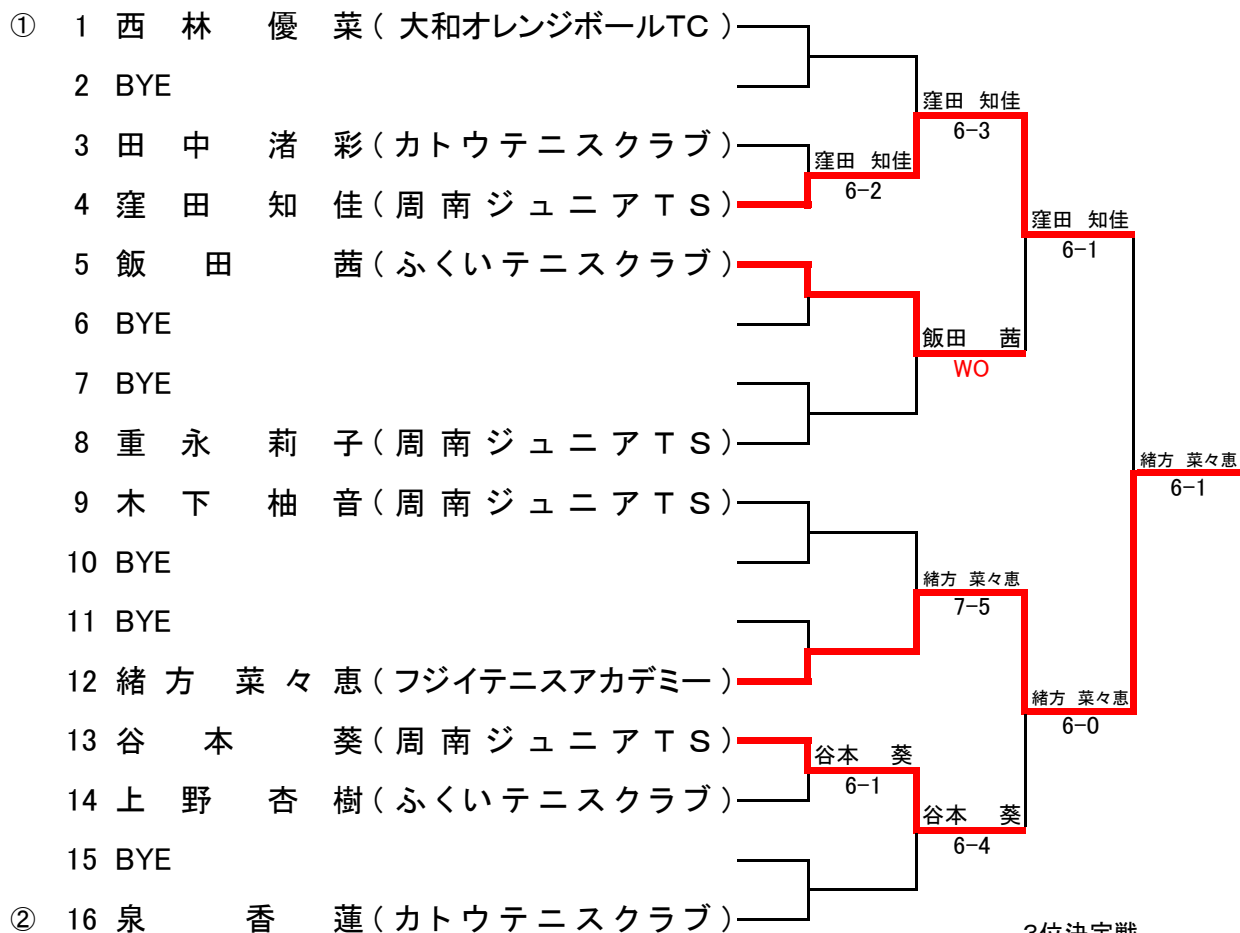

サマーサーキットR2

U9男子シングルス

維新百年記念公園テニス場
2017.7/2

シード順位 ①弘 風音②山崎 敬史③丸山 叶人④達川 侑徳

サマーサーキットR2

U9女子シングルス

維新百年記念公園テニス場
2017.7/2

シード順位 ①西林 優菜②泉 香蓮