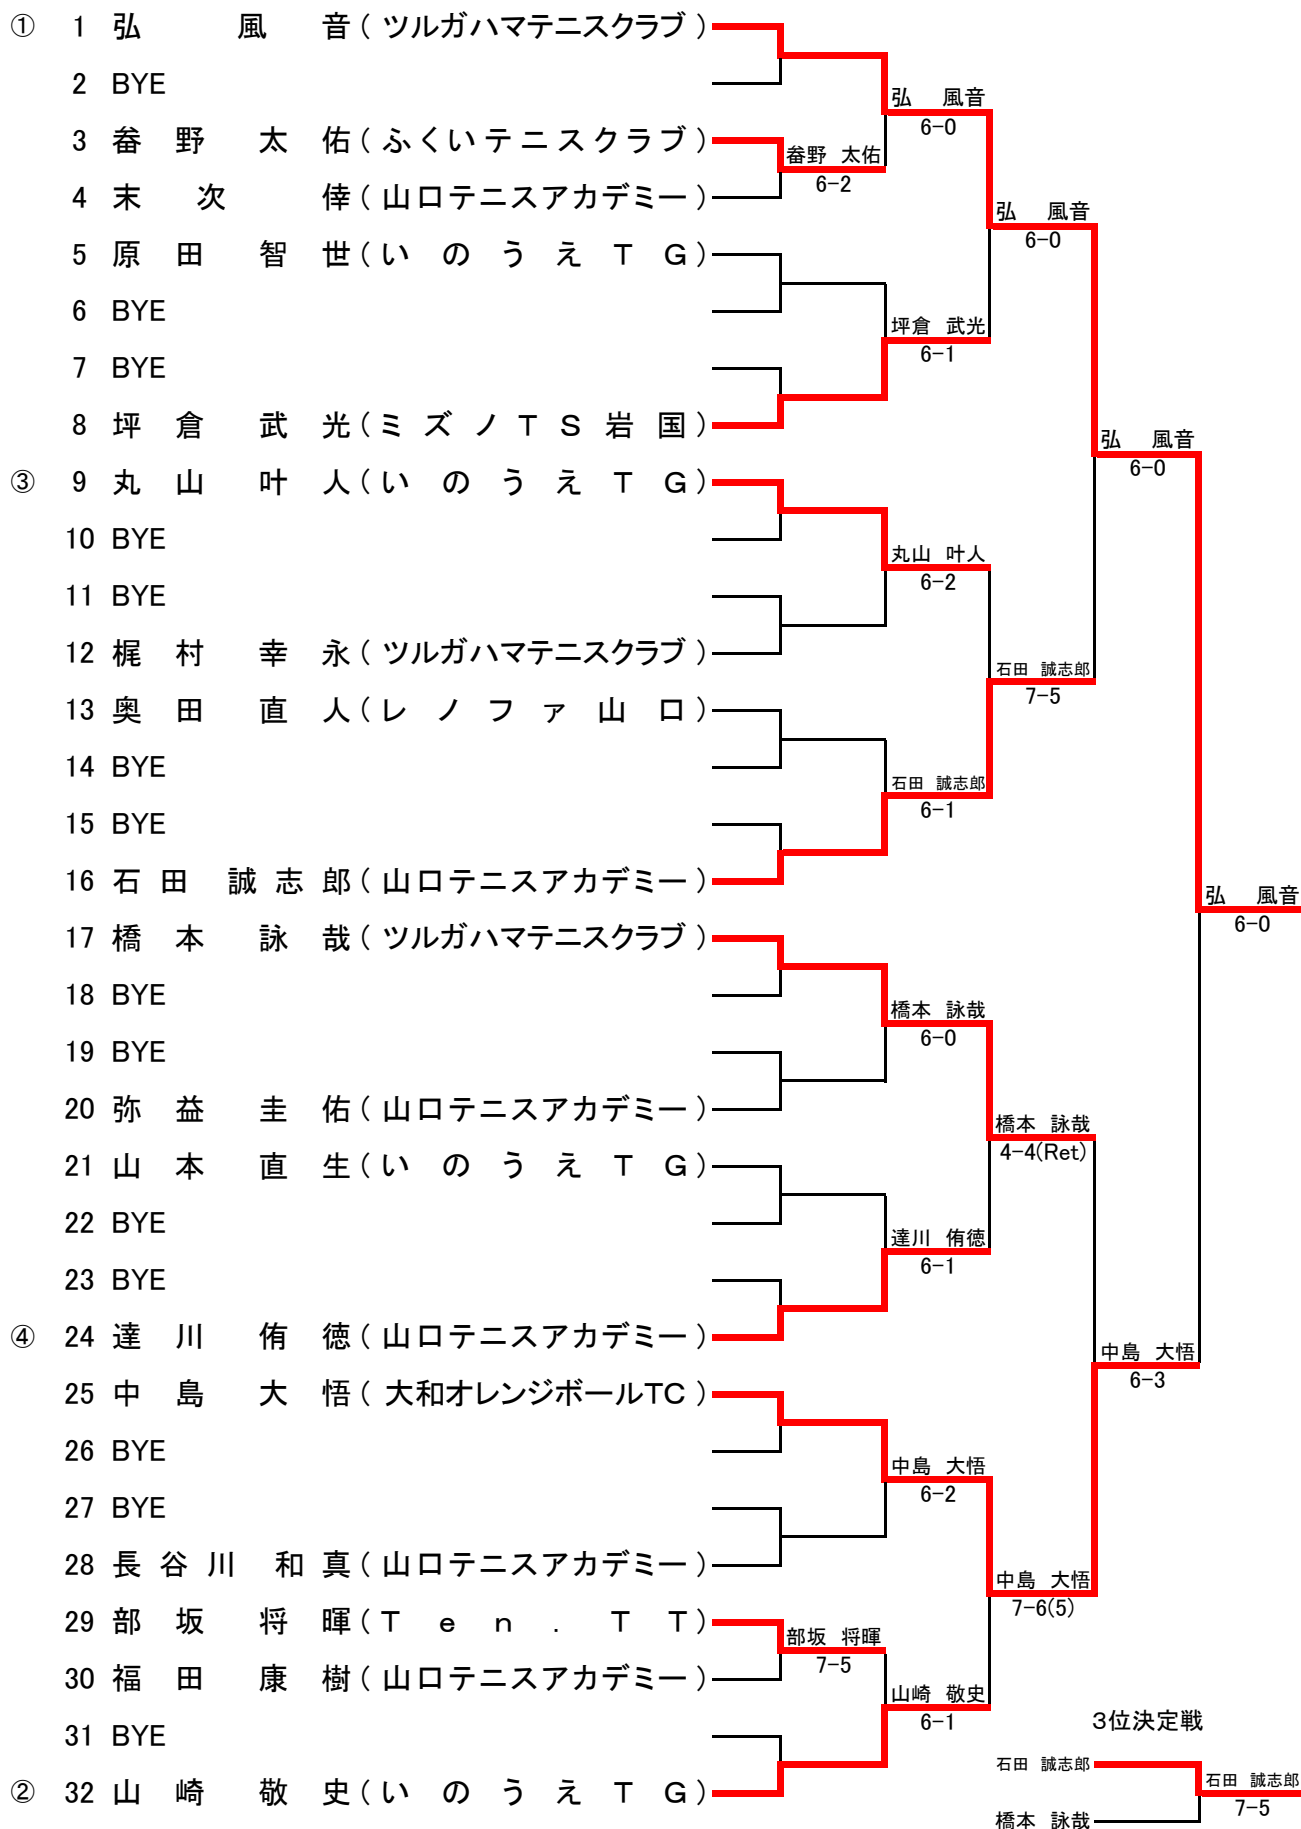

サマーサーキットR2

U9男子シングルス

維新百年記念公園テニス場
2017.7/2

シード順位 ①弘 風音②山崎 敬史③丸山 叶人④達川 侑徳