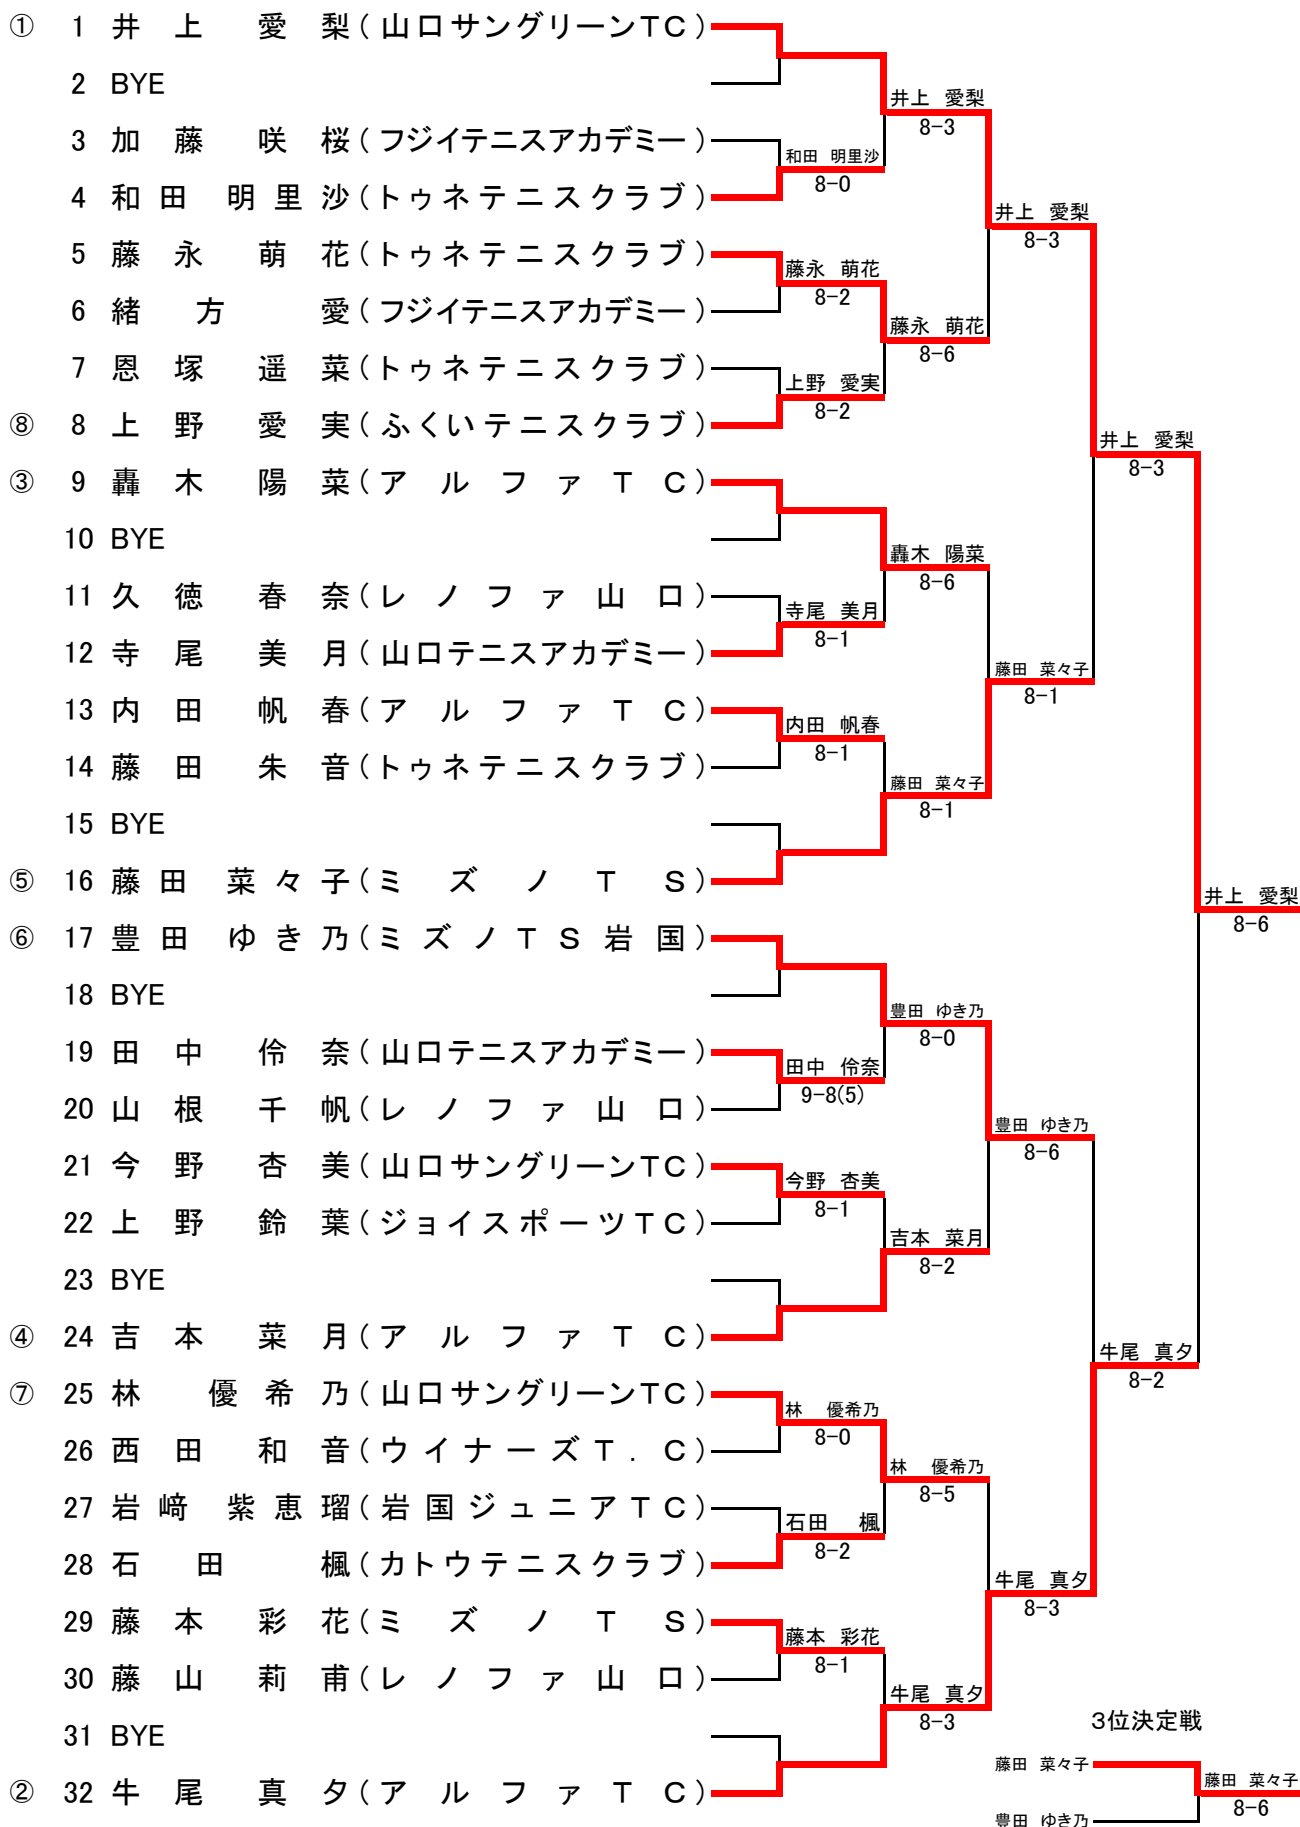

U15全国選抜ジュニアテニス選手権 山口県予選

男子シングルス

維新百年記念公園テニス場
2017.7/1,2

シード順位 ①手嶋 海陽②木本 達也③桑原 慶太④上田 吏恩⑤寺西 拓巳⑥森脇 雄大⑦柴丸 直人⑧門田 和磨

U15全国選抜ジュニアテニス選手権 山口県予選

女子シングルス

維新百年記念公園テニス場
2017.7/1,2

シード順位 ①井上 愛梨②牛尾 真夕③轟木 陽菜④吉本 菜月⑤藤田 菜々子⑥豊田 ゆき乃⑦林 優希乃⑧上野 愛実