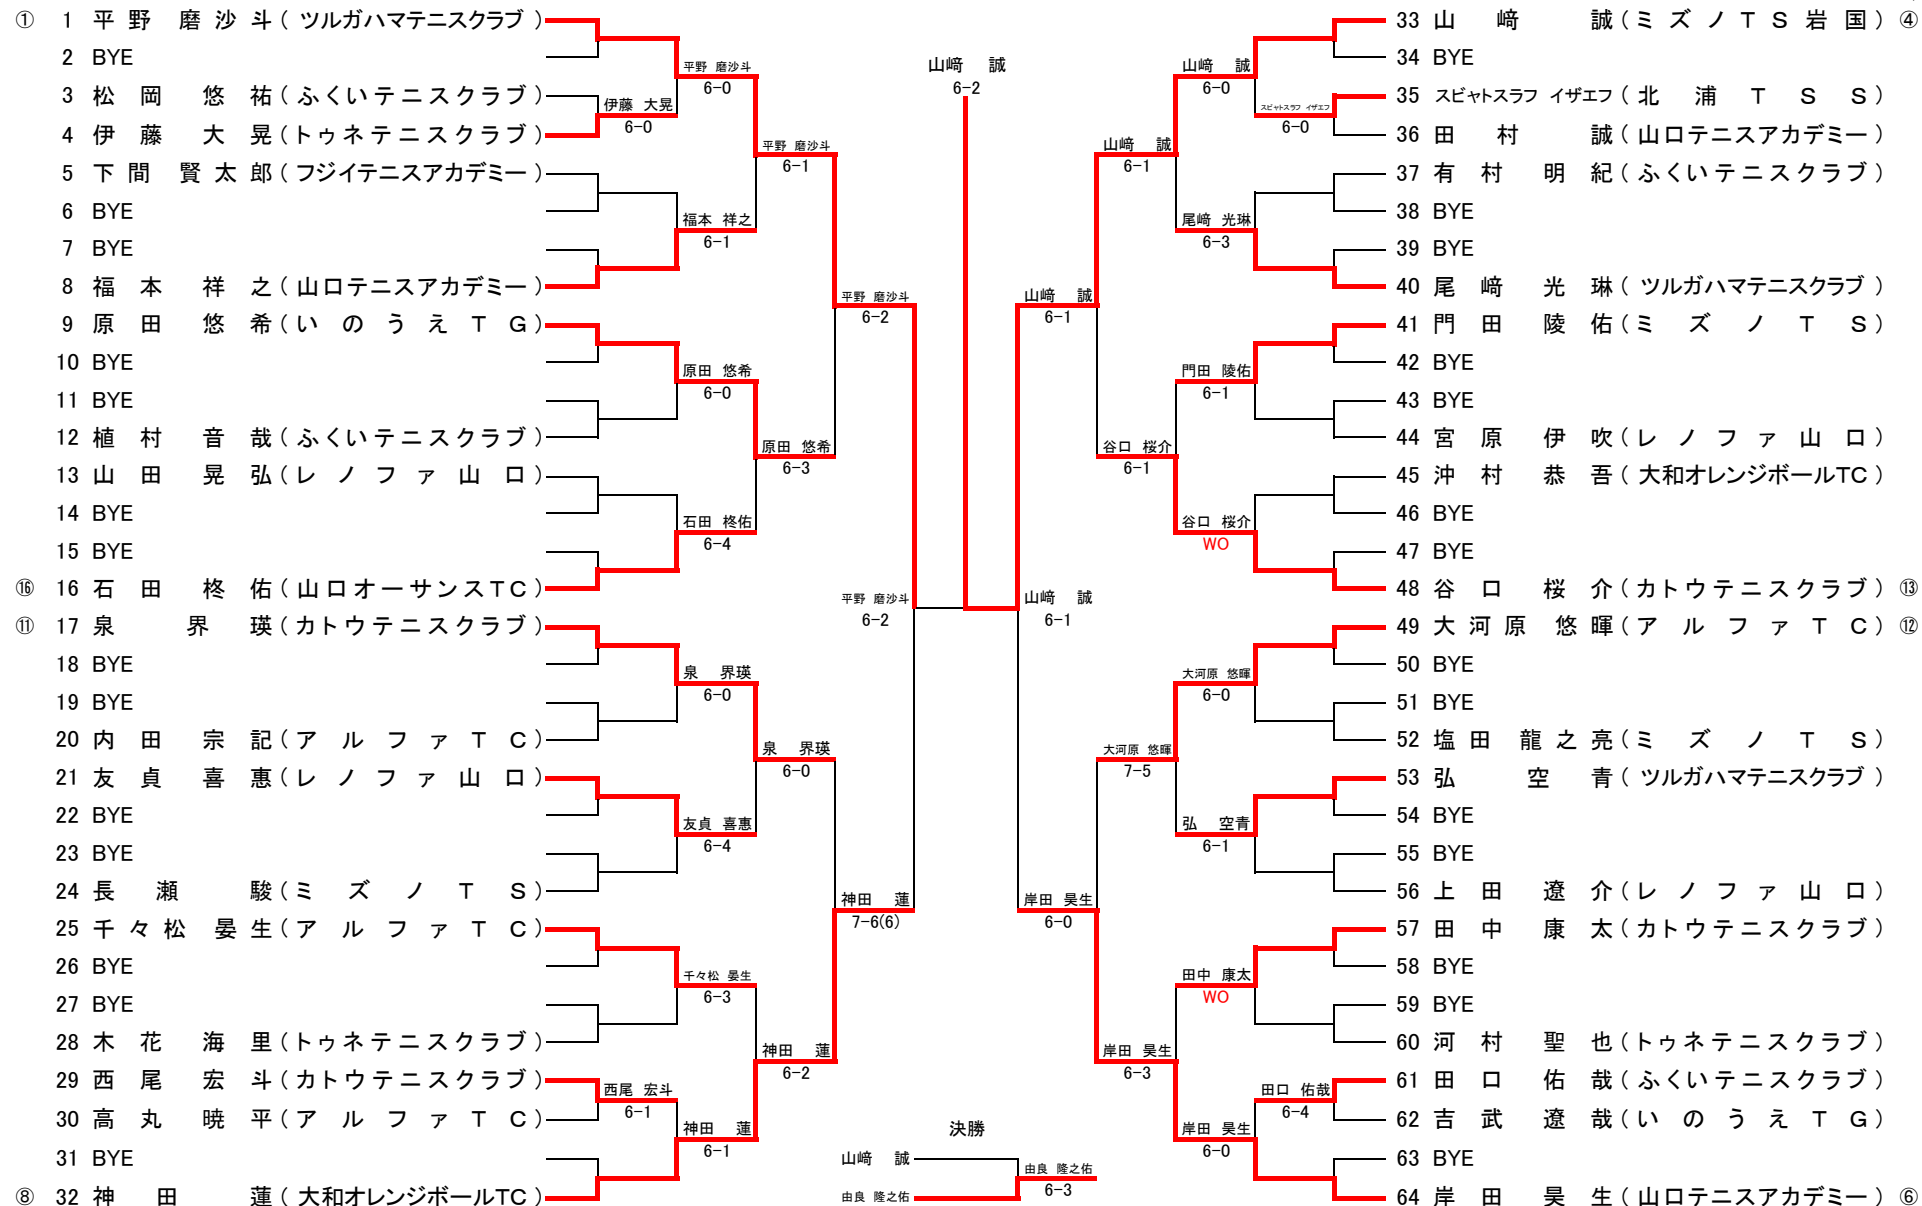

サマーサーキットR2

U11女子シングルス

維新百年記念公園テニス場
2017.7/2

①	1	向山 瑞生 (山口テニスアカデミー)						
	2	BYE						
	3	吉見 結花 (北浦 T S S)						
	4	中川 里彩 (いのうえ T G)	中川 里彩	6-1				
	5	平田 佳子 (カトウテニスクラブ)	平田 佳子	6-0				
	6	畠中 花梨 (ミズノ T S 岩国)	平田 佳子	6-3				
	7	長岡 愛 (レノファ山口)	梶村 明花	6-0				
⑧	8	梶村 明花 (ツルガハマテニスクラブ)						
③	9	早川 陽菜 (ふくいテニスクラブ)	早川 陽菜	6-1				
	10	土佐 美陽 (レノファ山口)	早川 陽菜	6-1				
	11	轟木 日陽 (アルファ T C)	藤井 こゆき	6-0				
	12	藤井 こゆき (ツルガハマテニスクラブ)						
	13	三浦 茜音 (トゥネテニスクラブ)	三浦 茜音	6-1				
	14	山崎 真奈 (いのうえ T G)	内田 結心	6-3				
	15	塩田 朱梨 (ミズノ T S)	内田 結心	6-0				
⑤	16	内田 結心 (アルファ T C)						
⑦	17	西林 春菜 (大和オレンジボールTC)	西林 春菜	6-0				
	18	坪倉 七海 (ミズノ T S 岩国)	河野 今日子	6-3				
	19	山本 杏樹 (ツルガハマテニスクラブ)	河野 今日子	6-0				
	20	河野 今日子 (山口テニスアカデミー)						
	21	片桐 葵 (山口サングリーンTC)	片桐 葵	6-0				
	22	前田 ゆめ (ミズノ T S)	弘 咲花	6-2				
	23	岡本 菜乃華 (北浦 T S S)	弘 咲花	6-0				
④	24	弘 咲花 (ツルガハマテニスクラブ)						
⑥	25	小林 奈月 (ツルガハマテニスクラブ)	小林 奈月	6-3				
	26	松岡 咲樹 (いのうえ T G)	小林 奈月	6-1				
	27	深川 和花 (山口オーサンスTC)	深川 和花	6-1				
	28	中野 咲 (北浦 T S S)						
	29	桐山 夕季 (アルファ T C)	桐山 夕季	6-4				
	30	柳井 愛華 (北浦 T S S)	田島 梨帆	6-0				
	31	古田 莉歩 (カトウテニスクラブ)	田島 梨帆	6-1				
②	32	田島 梨帆 (山口サングリーンTC)						

向山 瑞生	6-1	中川 里彩	6-1	平田 佳子	6-0	梶村 明花	6-0	早川 陽菜	6-1	藤井 こゆき	6-0	三浦 茜音	6-1	内田 結心	6-3	内田 結心	6-0	西林 春菜	6-0	河野 今日子	6-3	河野 今日子	6-0	片桐 葵	6-0	弘 咲花	6-2	弘 咲花	6-0	小林 奈月	6-3	小林 奈月	6-1	深川 和花	6-1	田島 梨帆	6-0	桐山 夕季	6-4	田島 梨帆	6-0	田島 梨帆	6-1	内田 結心	弘 咲花	6-3

向山 瑞生	6-0	平田 佳子	6-3	梶村 明花	6-0	早川 陽菜	6-1	藤井 こゆき	6-0	三浦 茜音	6-1	内田 結心	6-3	内田 結心	6-0	田島 梨帆	6-1	河野 今日子	6-3	河野 今日子	6-0	片桐 葵	6-0	弘 咲花	6-2	弘 咲花	6-0	小林 奈月	6-3	小林 奈月	6-1	深川 和花	6-1	田島 梨帆	6-0	桐山 夕季	6-4	田島 梨帆	6-0	田島 梨帆	6-1	内田 結心	弘 咲花	6-3

向山 瑞生	6-2	早川 陽菜	6-1	藤井 こゆき	6-0	三浦 茜音	6-1	内田 結心	6-3	内田 結心	6-0	田島 梨帆	6-1	河野 今日子	6-3	河野 今日子	6-0	片桐 葵	6-0	弘 咲花	6-2	弘 咲花	6-0	小林 奈月	6-3	小林 奈月	6-1	深川 和花	6-1	田島 梨帆	6-0	桐山 夕季	6-4	田島 梨帆	6-0	田島 梨帆	6-1	内田 結心	弘 咲花	6-3

田島 梨帆	6-1	内田 結心	6-0	弘 咲花	6-1	田島 梨帆	6-0	桐山 夕季	6-4	田島 梨帆	6-0	田島 梨帆	6-1	内田 結心	弘 咲花	6-3

シード順位 ①向山 瑞生②田島 梨帆③早川 陽菜④弘 咲花⑤内田 結心⑥小林 奈月⑦西林 春菜⑧梶村 明花

サマーサーキットR2

U13男子シングルス(1)

維新百年記念公園テニスコート
2017.7/1,2

シード順位 ①平野 磨沙斗②由良 隆之佑③岩本 風音④山崎 誠⑤市原 紀辰⑥岸田 昊生⑦本弘 琉⑧神田 蓮