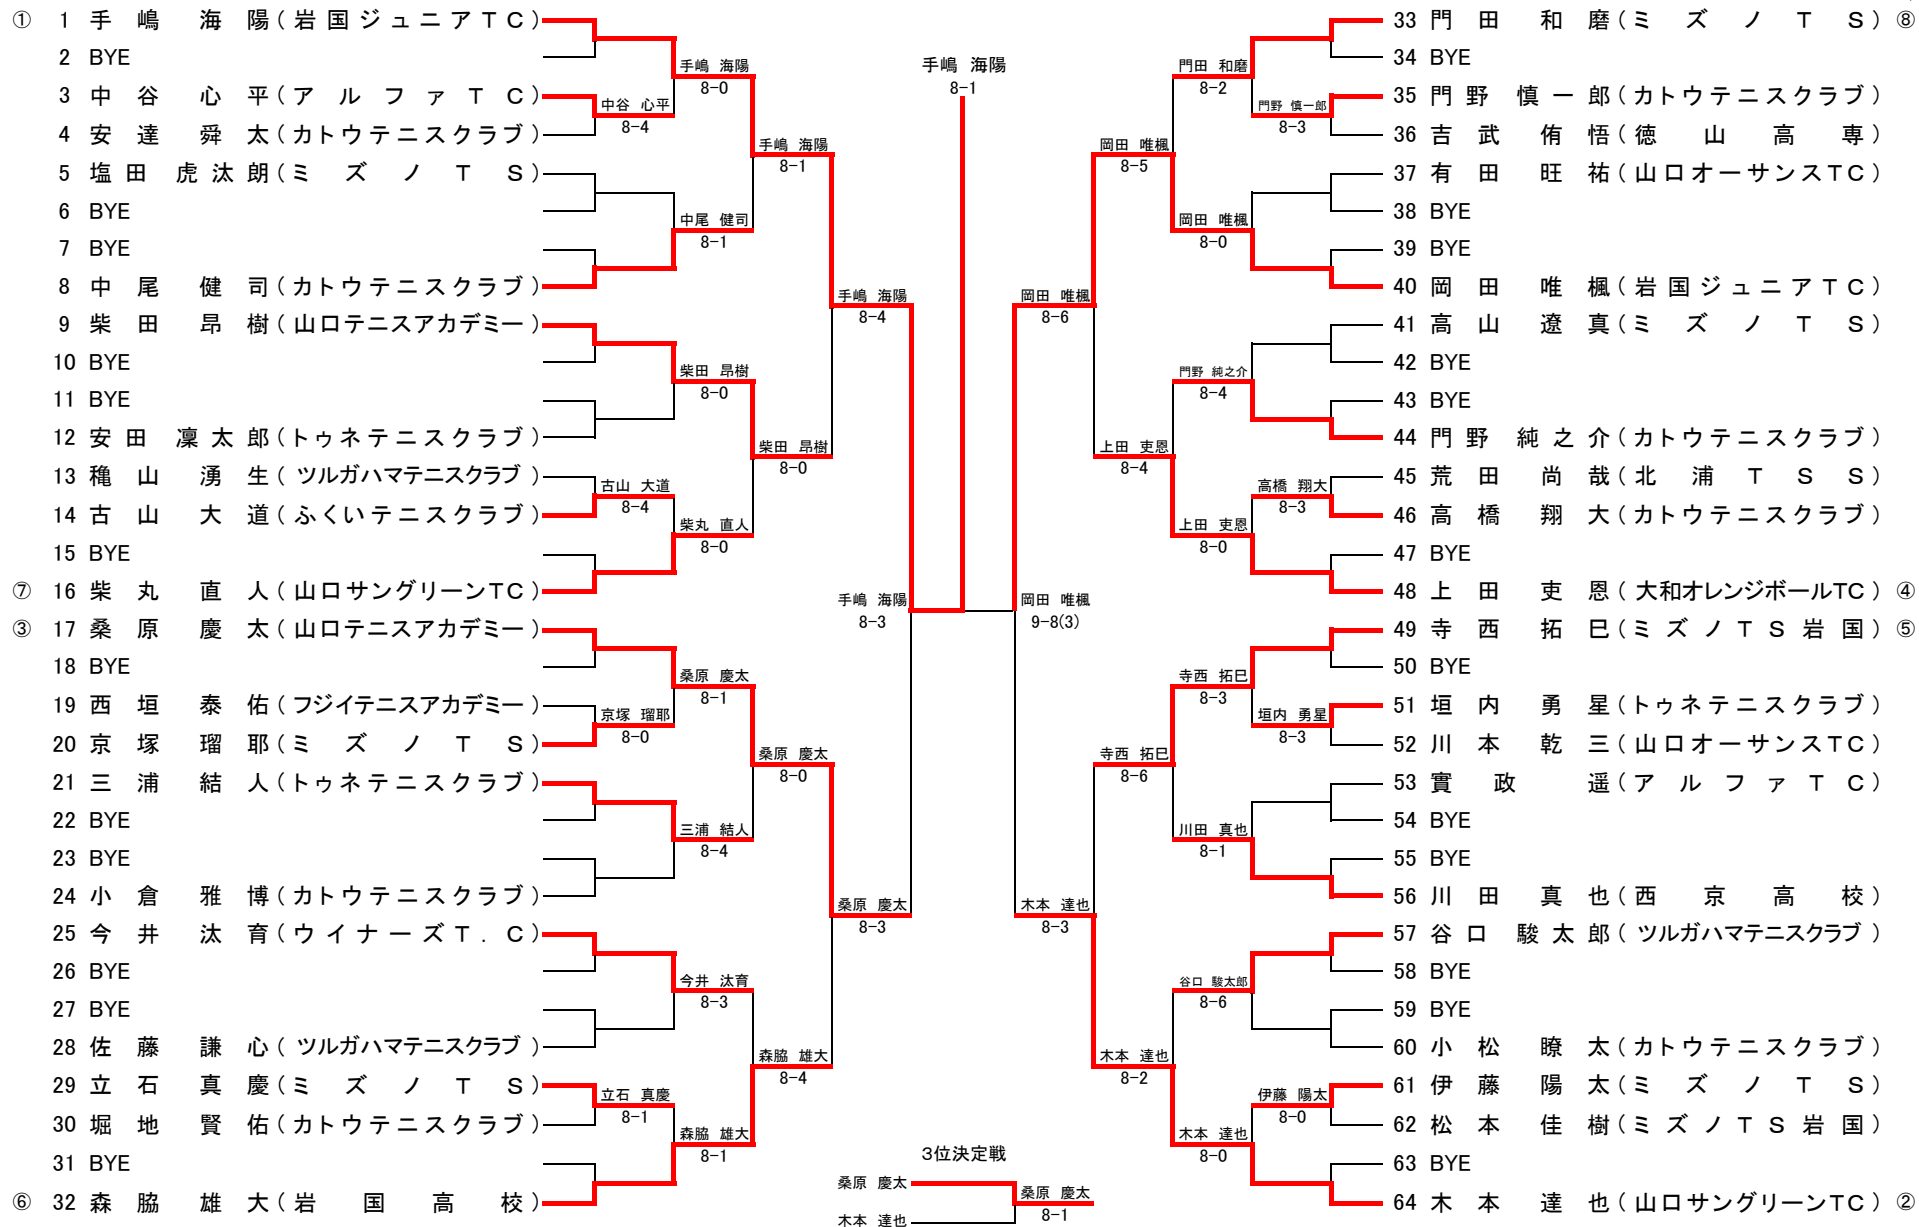

U15全国選抜ジュニアテニス選手権 山口県予選

男子シングルス

維新百年記念公園テニス場
2017.7/1,2

シード順位 ①手嶋 海陽②木本 達也③桑原 慶太④上田 吏恩⑤寺西 拓巳⑥森脇 雄大⑦柴丸 直人⑧門田 和磨

U15全国選抜ジュニアテニス選手権 山口県予選

女子シングルス

維新百年記念公園テニス場
2017.7/1,2

シード順位 ①井上 愛梨②牛尾 真夕③轟木 陽菜④吉本 菜月⑤藤田 菜々子⑥豊田 ゆき乃⑦林 優希乃⑧上野 愛実