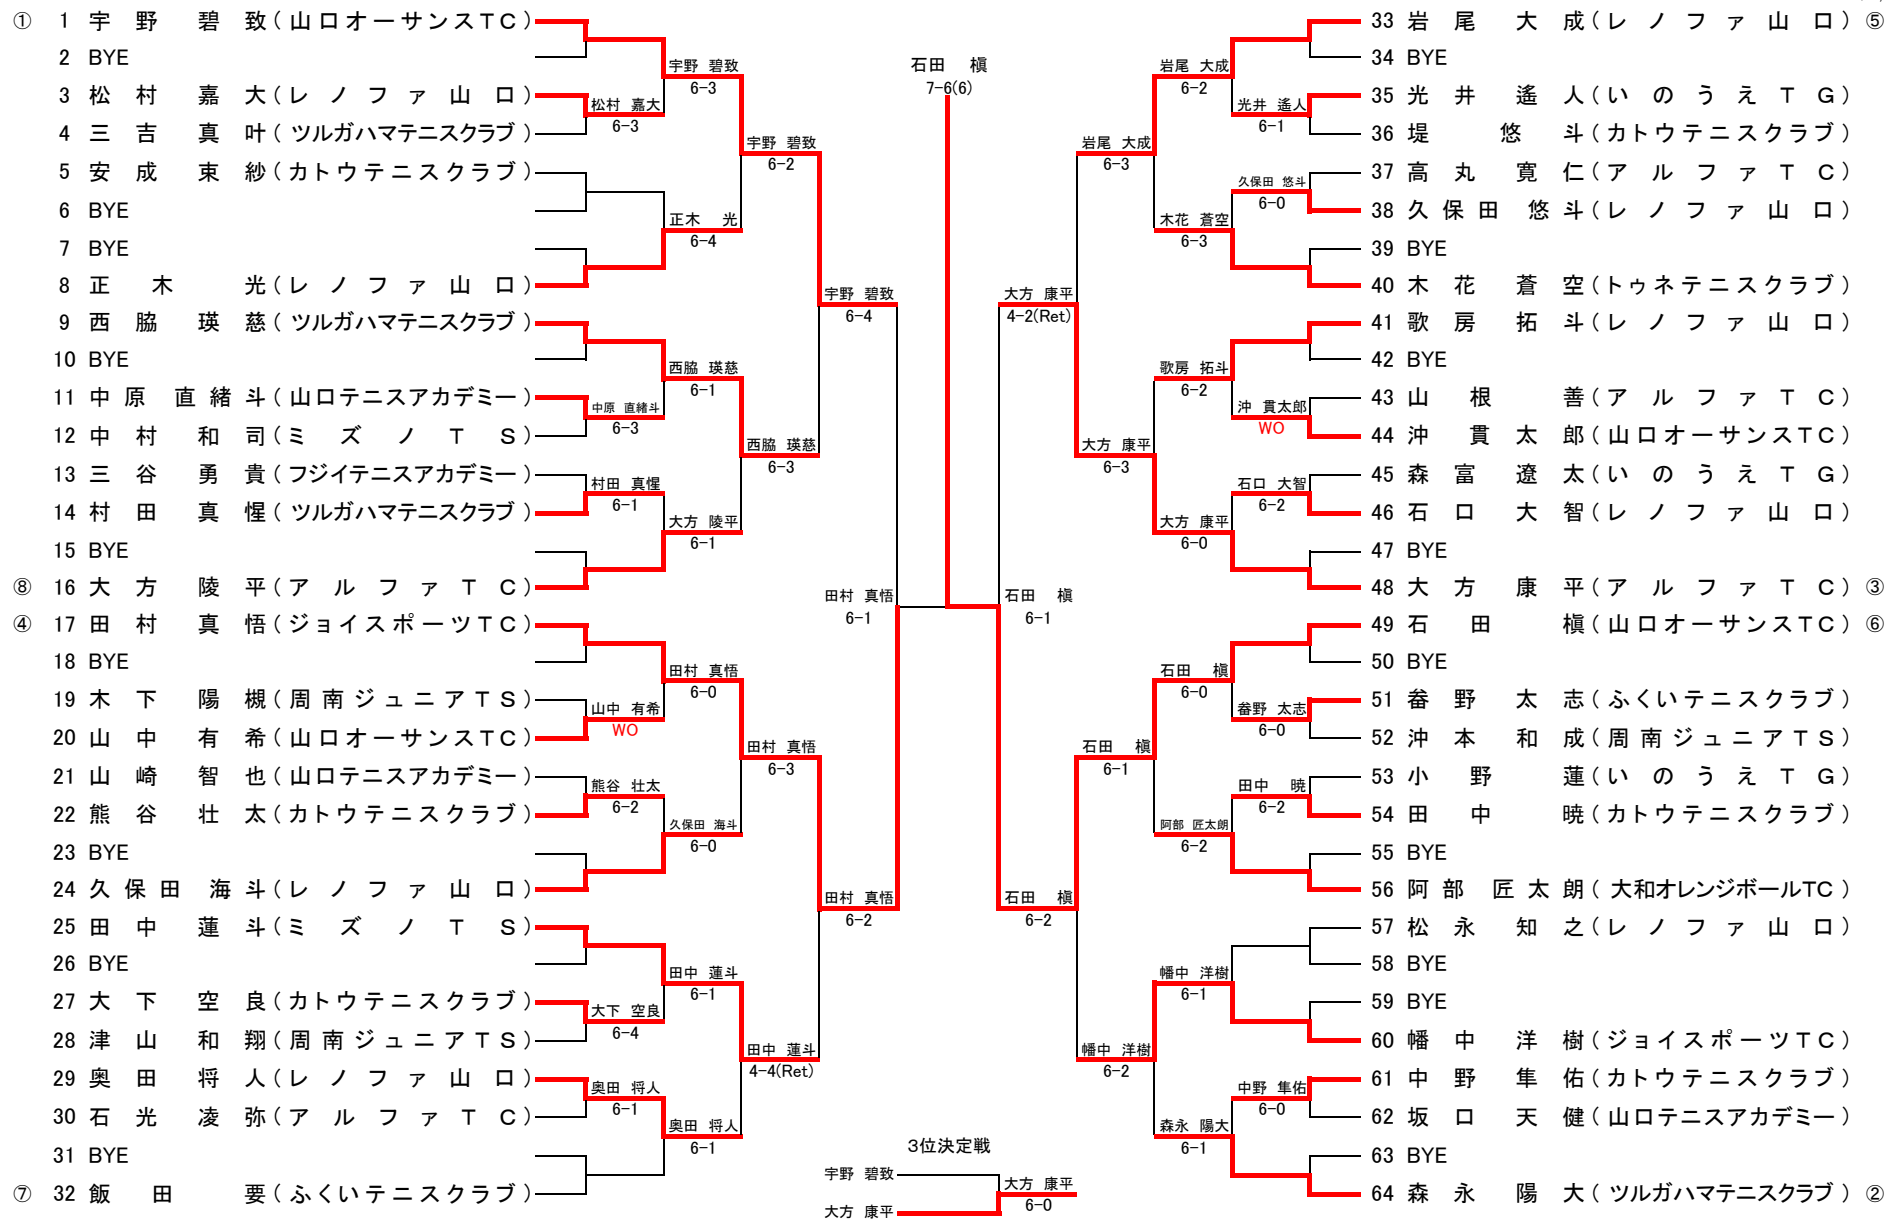

サマーサーキットR2

U11男子シングルス

維新百年記念公園テニス場
2017.7/1,2

シード順位 ①宇野 碧致②森永 陽大③大方 康平④田村 真悟⑤岩尾 大成⑥石田 禎⑦飯田 要⑧大方 康平

サマーサーキットR2

U11女子シングルス

維新百年記念公園テニス場
2017.7/2

①	1	向山 瑞生 (山口テニスアカデミー)						
	2	BYE						
	3	吉見 結花 (北浦 T S S)						
	4	中川 里彩 (いのうえ T G)	中川 里彩	6-1				
	5	平田 佳子 (カトウテニスクラブ)	平田 佳子	6-0				
	6	畠中 花梨 (ミズノ T S 岩国)	平田 佳子	6-3				
	7	長岡 愛 (レノファ山口)	梶村 明花	6-0				
⑧	8	梶村 明花 (ツルガハマテニスクラブ)						
③	9	早川 陽菜 (ふくいテニスクラブ)	早川 陽菜	6-1				
	10	土佐 美陽 (レノファ山口)	早川 陽菜	6-1				
	11	轟木 日陽 (アルファ T C)	藤井 こゆき	6-0				
	12	藤井 こゆき (ツルガハマテニスクラブ)						
	13	三浦 茜音 (トゥネテニスクラブ)	三浦 茜音	6-1				
	14	山崎 真奈 (いのうえ T G)	内田 結心	6-3				
	15	塩田 朱梨 (ミズノ T S)	内田 結心	6-0				
⑤	16	内田 結心 (アルファ T C)						
⑦	17	西林 春菜 (大和オレンジボールTC)	西林 春菜	6-0				
	18	坪倉 七海 (ミズノ T S 岩国)	河野 今日子	6-3				
	19	山本 杏樹 (ツルガハマテニスクラブ)	河野 今日子	6-0				
	20	河野 今日子 (山口テニスアカデミー)						
	21	片桐 葵 (山口サングリーンTC)	片桐 葵	6-0				
	22	前田 ゆめ (ミズノ T S)	弘 咲花	6-2				
	23	岡本 菜乃華 (北浦 T S S)	弘 咲花	6-0				
④	24	弘 咲花 (ツルガハマテニスクラブ)						
⑥	25	小林 奈月 (ツルガハマテニスクラブ)	小林 奈月	6-3				
	26	松岡 咲樹 (いのうえ T G)	小林 奈月	6-1				
	27	深川 和花 (山口オーサンスTC)	深川 和花	6-1				
	28	中野 咲 (北浦 T S S)						
	29	桐山 夕季 (アルファ T C)	桐山 夕季	6-4				
	30	柳井 愛華 (北浦 T S S)	田島 梨帆	6-0				
	31	古田 莉歩 (カトウテニスクラブ)	田島 梨帆	6-1				
②	32	田島 梨帆 (山口サングリーンTC)						

向山 瑞生	6-1	中川 里彩	6-1	平田 佳子	6-0	梶村 明花	6-0	早川 陽菜	6-1	藤井 こゆき	6-0	三浦 茜音	6-1	内田 結心	6-3	内田 結心	6-0	西林 春菜	6-0	河野 今日子	6-3	河野 今日子	6-0	片桐 葵	6-0	弘 咲花	6-2	弘 咲花	6-0	小林 奈月	6-3	小林 奈月	6-1	深川 和花	6-1	田島 梨帆	6-0	桐山 夕季	6-4	田島 梨帆	6-0	田島 梨帆	6-1	内田 結心	弘 咲花	6-3

向山 瑞生	6-0	平田 佳子	6-3	梶村 明花	6-0	早川 陽菜	6-1	藤井 こゆき	6-0	三浦 茜音	6-1	内田 結心	6-3	内田 結心	6-0	田島 梨帆	6-1	河野 今日子	6-3	河野 今日子	6-0	片桐 葵	6-0	弘 咲花	6-2	弘 咲花	6-0	小林 奈月	6-3	小林 奈月	6-1	深川 和花	6-1	田島 梨帆	6-0	桐山 夕季	6-4	田島 梨帆	6-0	田島 梨帆	6-1	内田 結心	弘 咲花	6-3

向山 瑞生	6-2	早川 陽菜	6-1	藤井 こゆき	6-0	三浦 茜音	6-1	内田 結心	6-3	内田 結心	6-0	田島 梨帆	6-1	河野 今日子	6-3	河野 今日子	6-0	片桐 葵	6-0	弘 咲花	6-2	弘 咲花	6-0	小林 奈月	6-3	小林 奈月	6-1	深川 和花	6-1	田島 梨帆	6-0	桐山 夕季	6-4	田島 梨帆	6-0	田島 梨帆	6-1	内田 結心	弘 咲花	6-3

田島 梨帆	6-1	内田 結心	6-0	弘 咲花	6-1	田島 梨帆	6-0	桐山 夕季	6-4	田島 梨帆	6-0	田島 梨帆	6-1	内田 結心	弘 咲花	6-3

シード順位 ①向山 瑞生②田島 梨帆③早川 陽菜④弘 咲花⑤内田 結心⑥小林 奈月⑦西林 春菜⑧梶村 明花