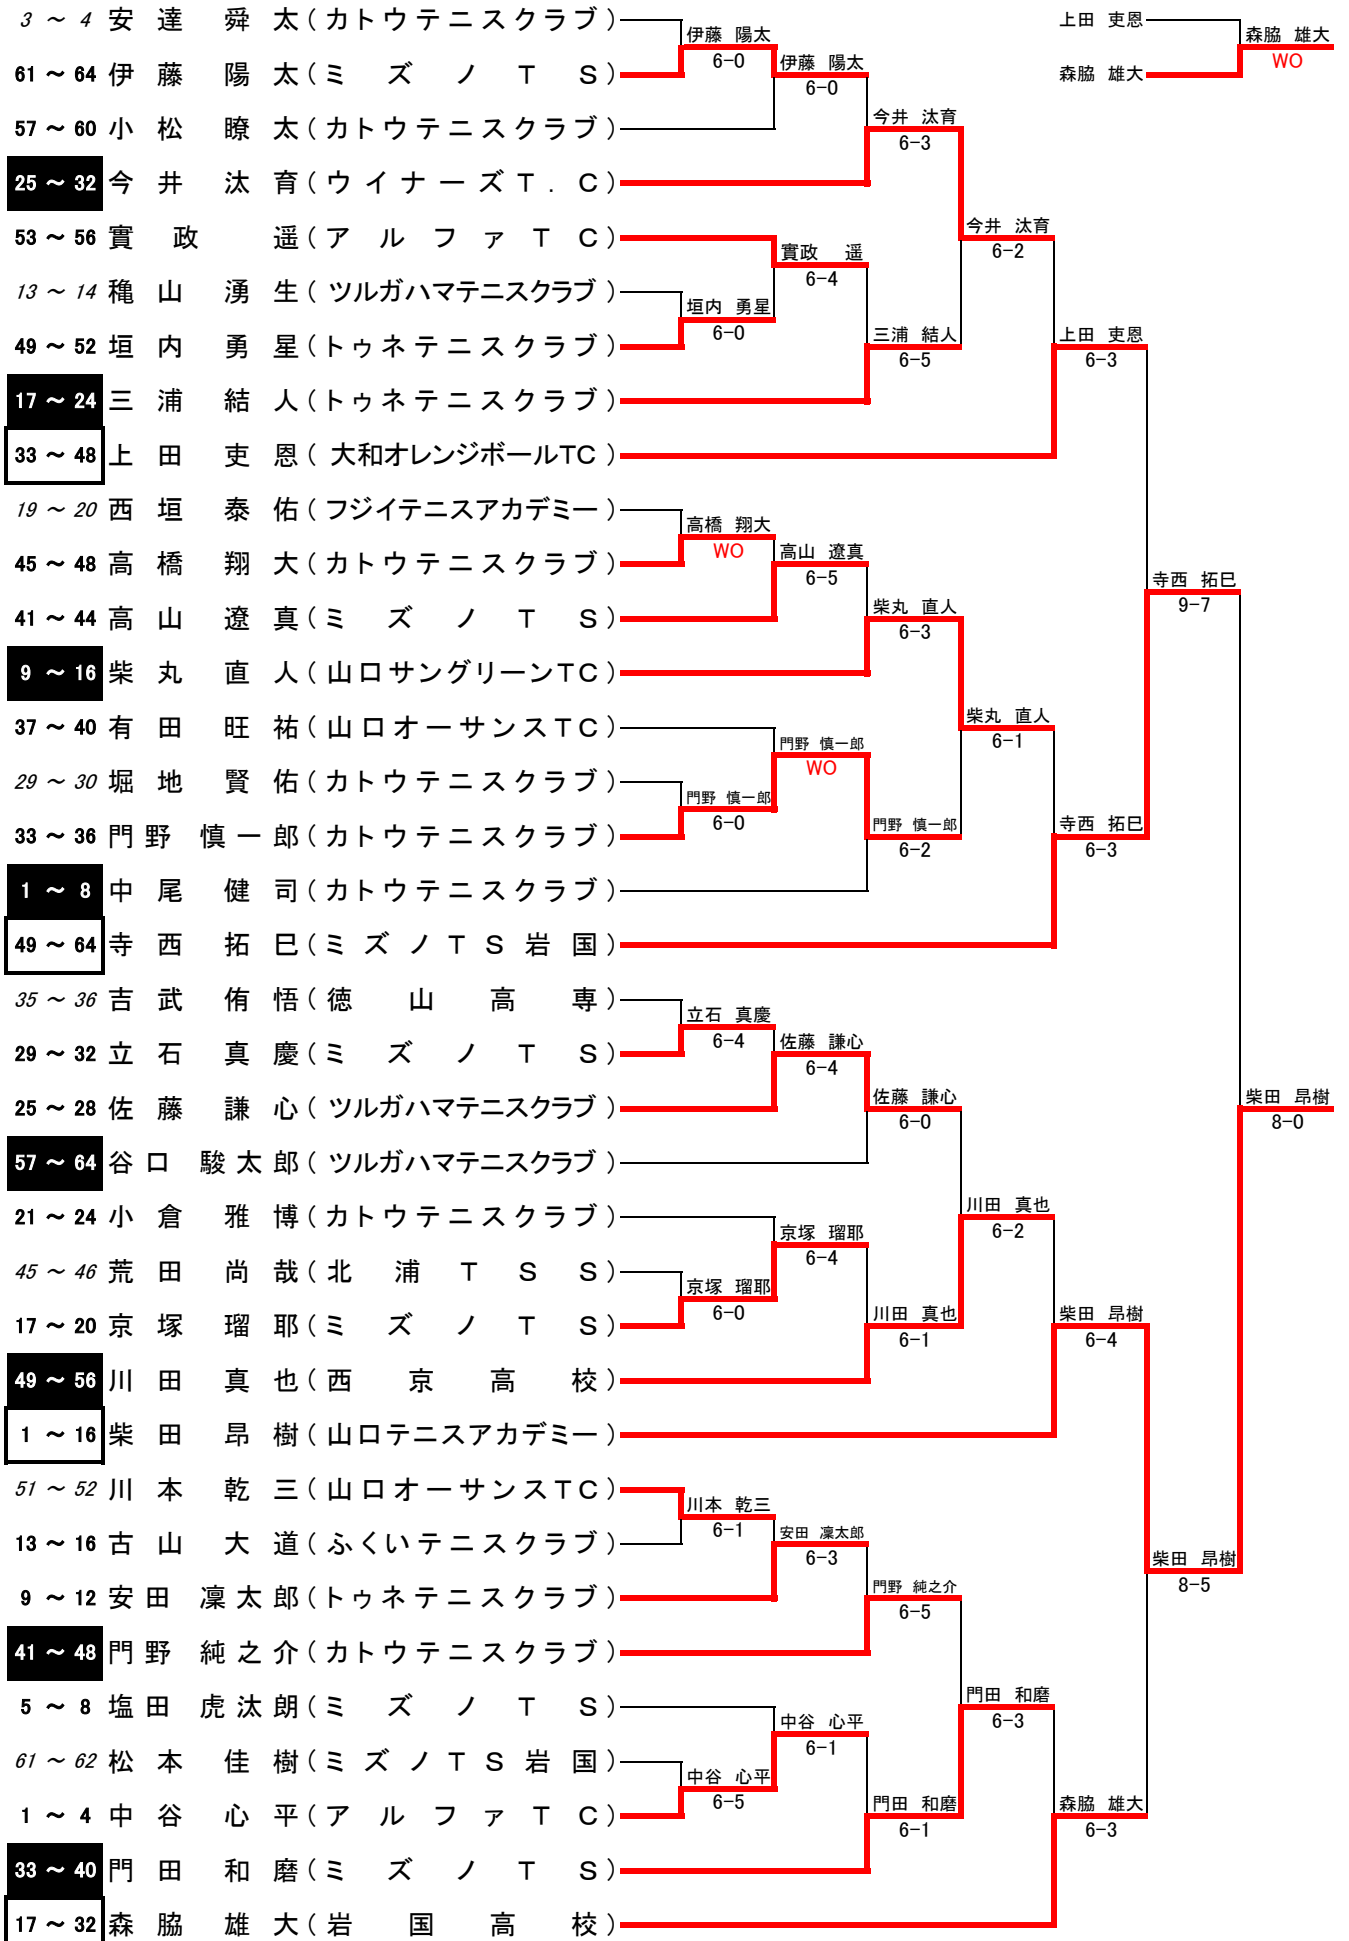

U15男子シングルス フィードインコンソレーション

7位決定戦