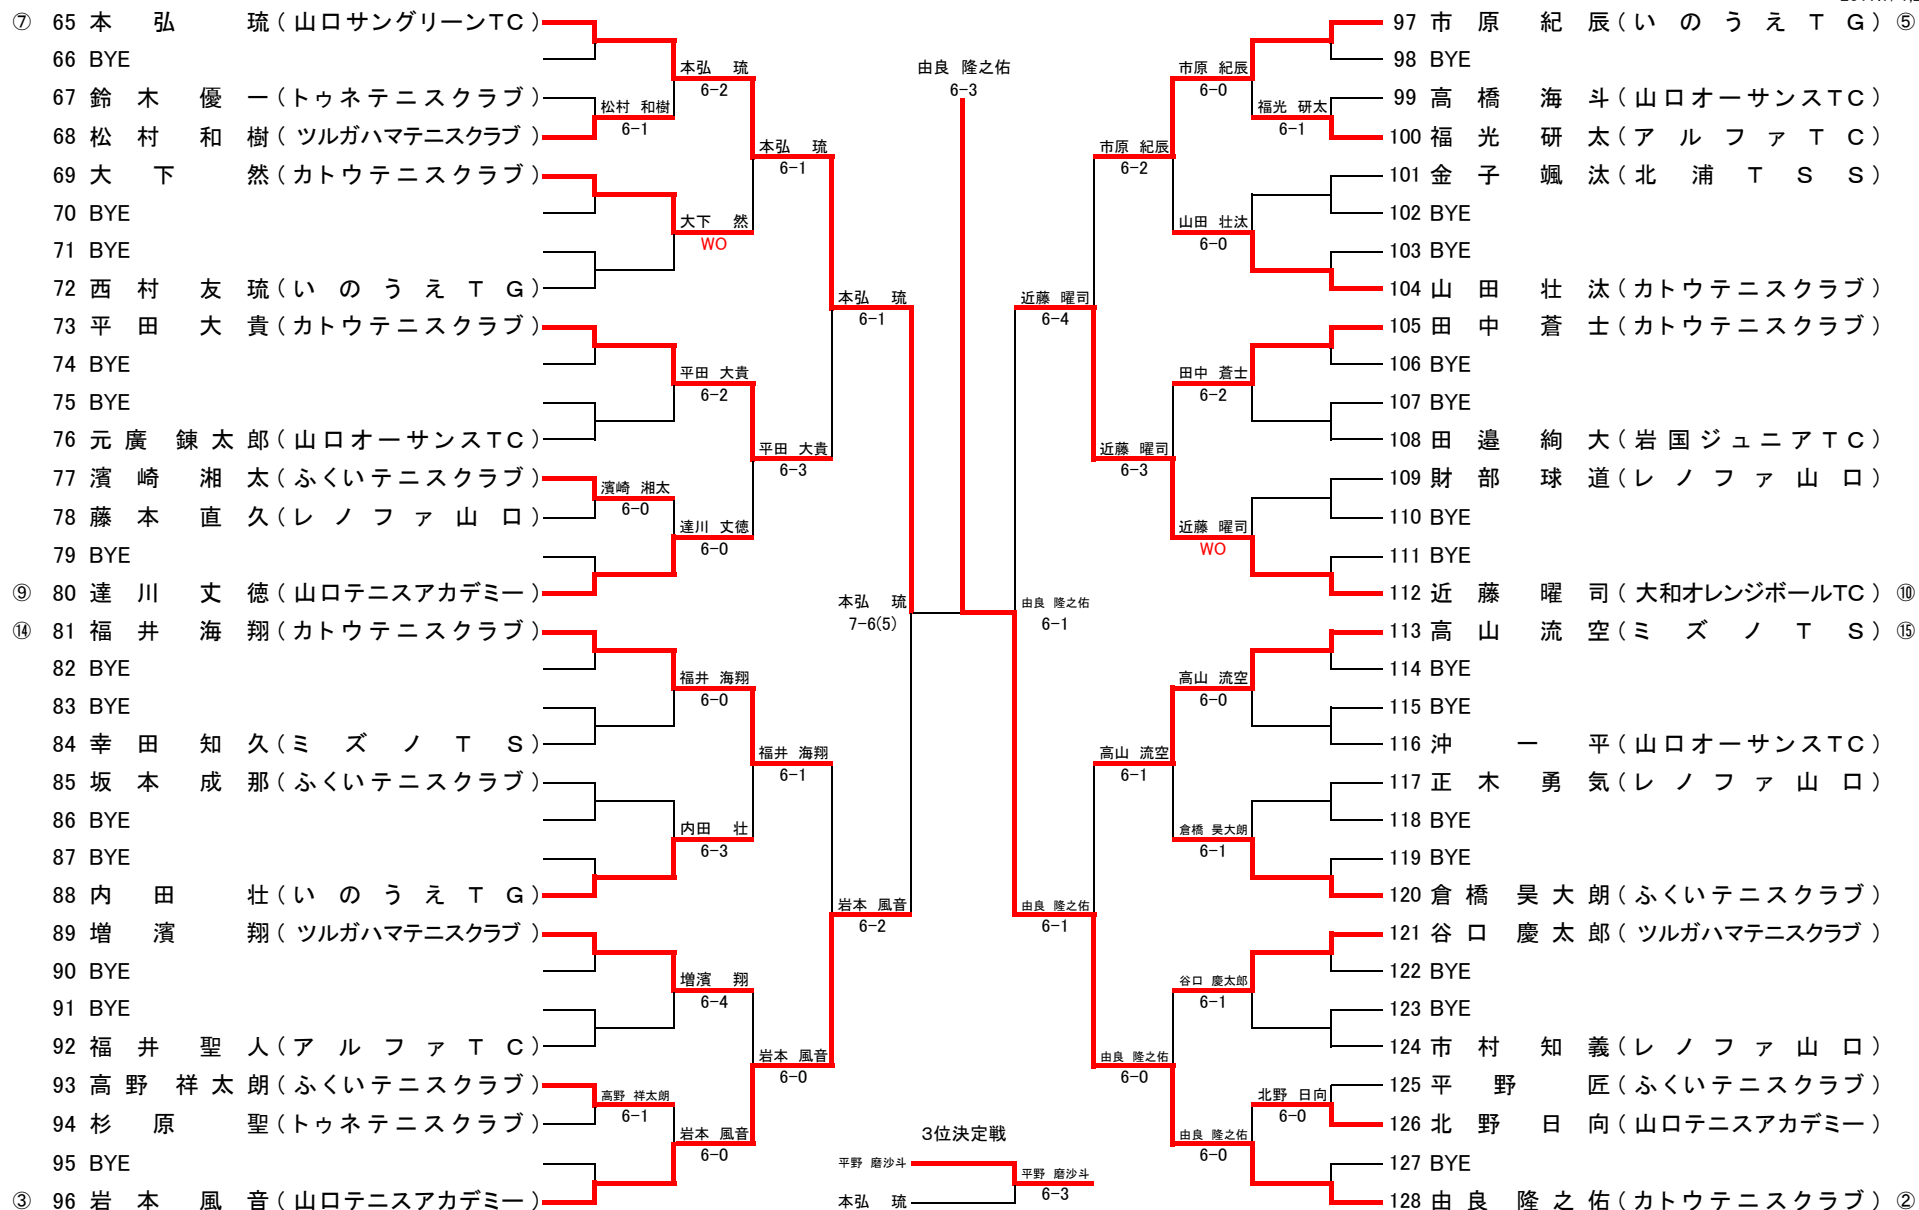

シード順位 ①向山 瑞生②田島 梨帆③早川 陽菜④弘 咲花⑤内田 結心⑥小林 奈月⑦西林 春菜⑧梶村 明花

サマーサーキットR2

U13男子シングルス(1)

維新百年記念公園テニスコート
2017.7/1,2

シード順位 ①平野 磨沙斗②由良 隆之佑③岩本 風音④山崎 誠⑤市原 紀辰⑥岸田 昊生⑦本弘 琉⑧神田 蓮

サマーサーキットR2

U13男子シングルス(2)

維新百年記念公園テニスコート
2017.7/1,2