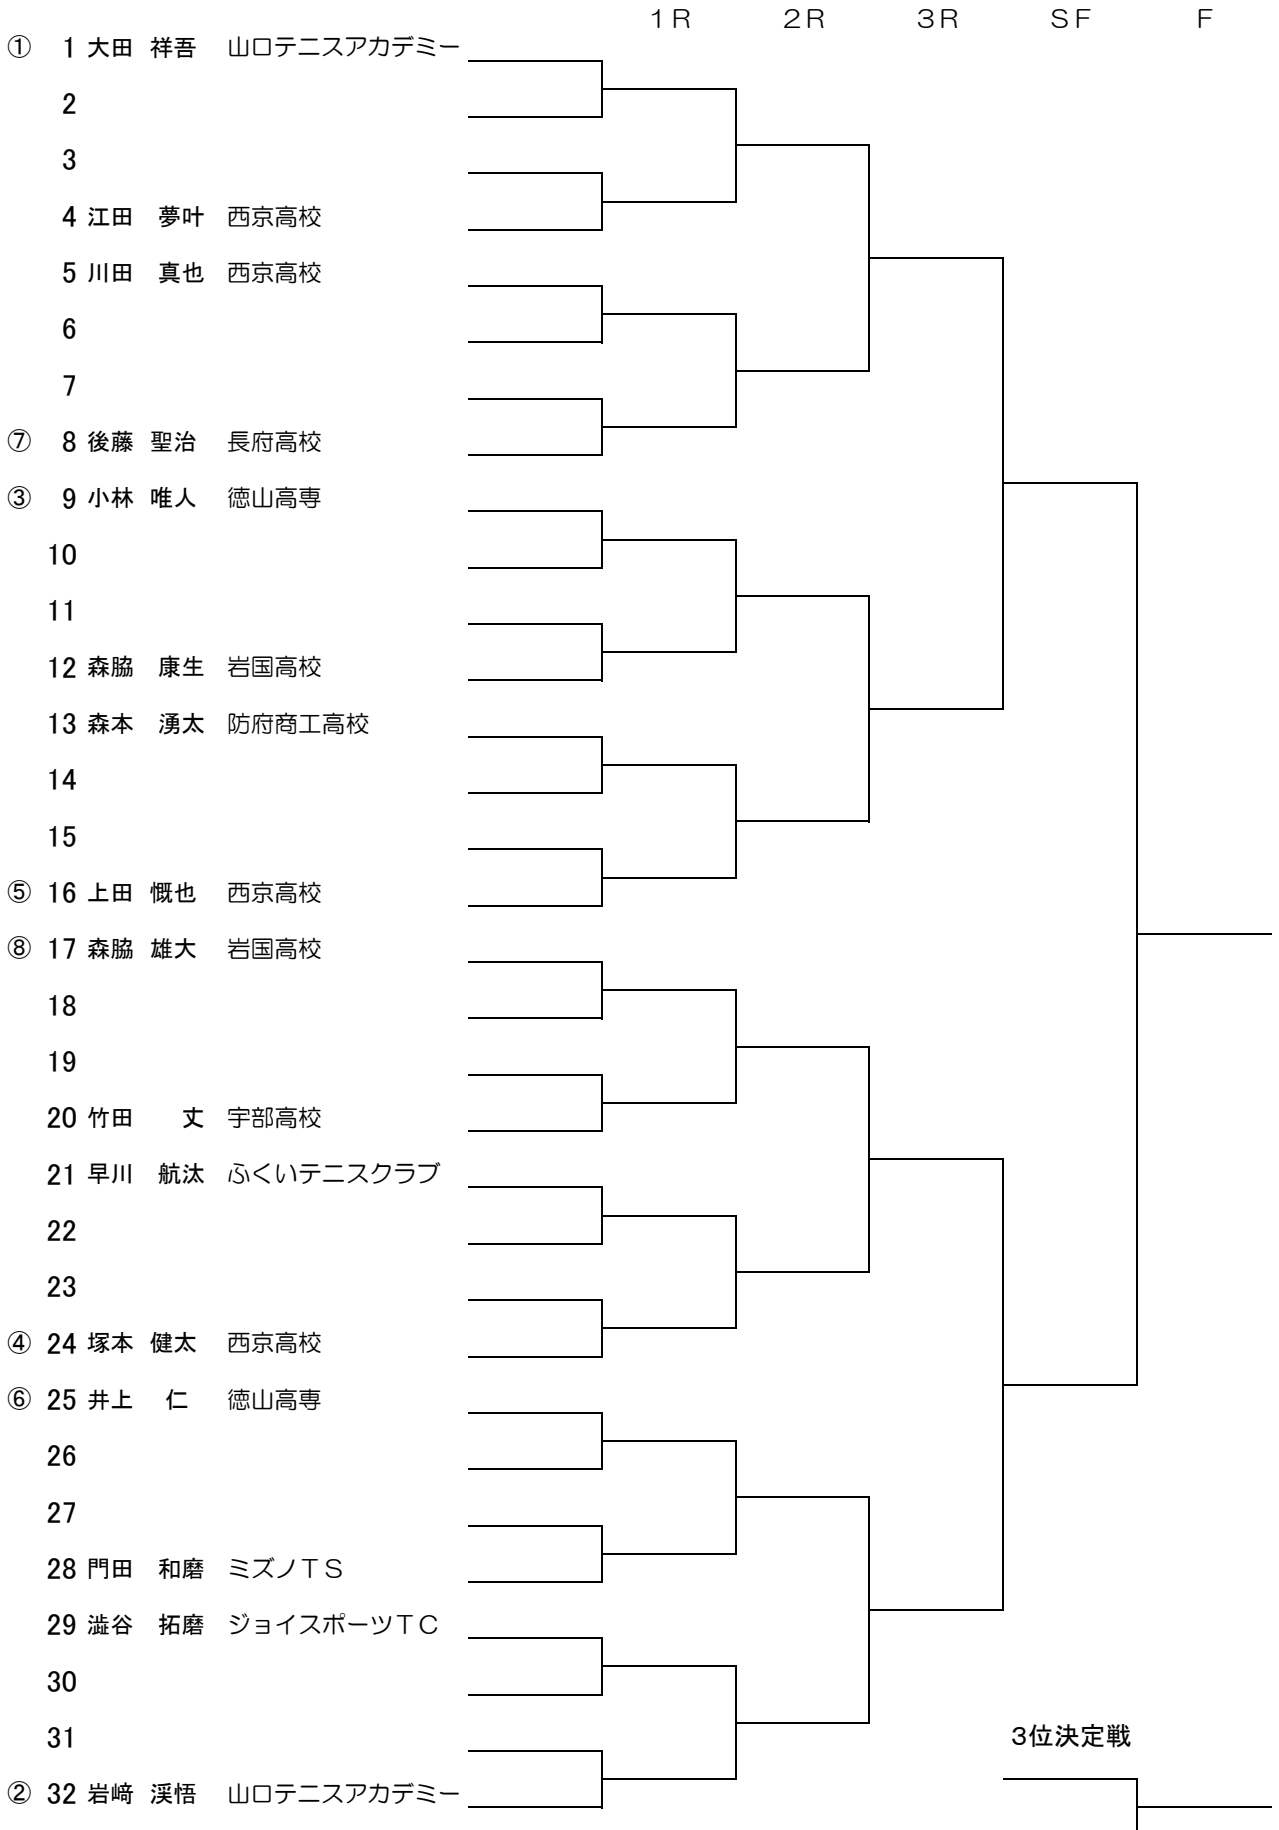

保護者の皆様には、目前の試合の勝ち負けに一喜一憂することなく、スポーツマンシップに則ったフェアな試合がおこなわれるように、お子様への温かいご支援よろしく申し上げます。

Boy's Singles Main Draw

2017年12月17日(日)

2017 第16回山口県ウィンタージュニアテニス選手権大会 本戦

男子シングルスフィードインコンソレーション

維新百年記念公園テニス場

2017年12月17日(日)

7位決定戦