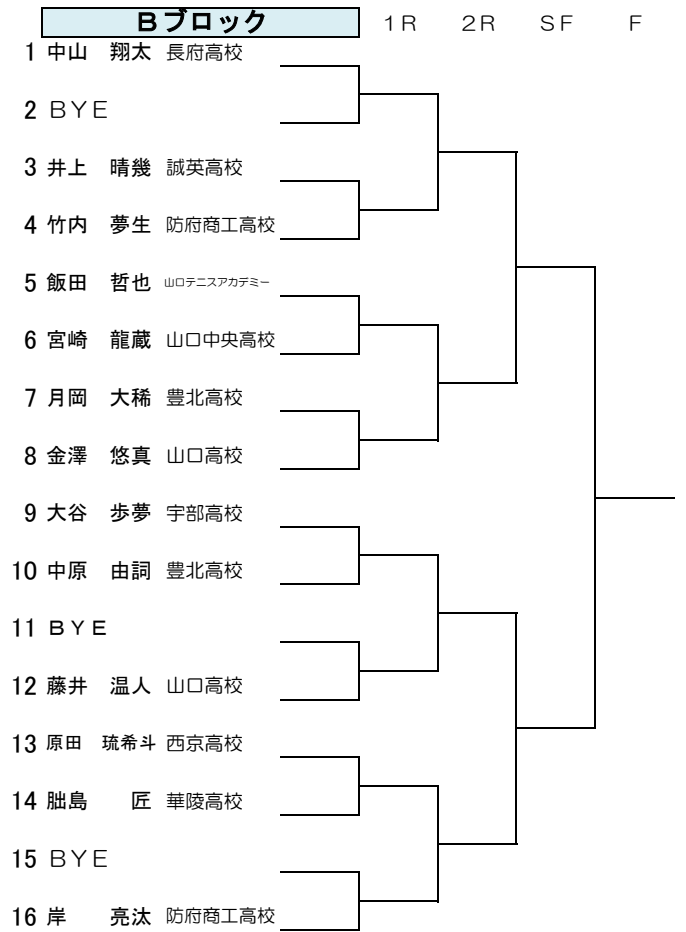

保護者の皆様には、目前の試合の勝ち負けに一喜一憂することなく、スポーツマンシップに則ったフェアな試合がおこなわれるように、お子様への温かいご支援よろしく申し上げます。

Boy's Singles Main Draw

2017年12月17日(日)

2017 第16回山口県ウィンタージュニアテニス選手権大会 本戦

男子シングルスフィードインコンソレーション

維新百年記念公園テニス場

2017年12月17日(日)

7位決定戦

Boy's Singles Qualifying Draw

Boy's Singles Qualifying Draw

2017年12月16日(土)

Eブロック

1R 2R SF F

Fブロック

1R 2R SF F

Gブロック