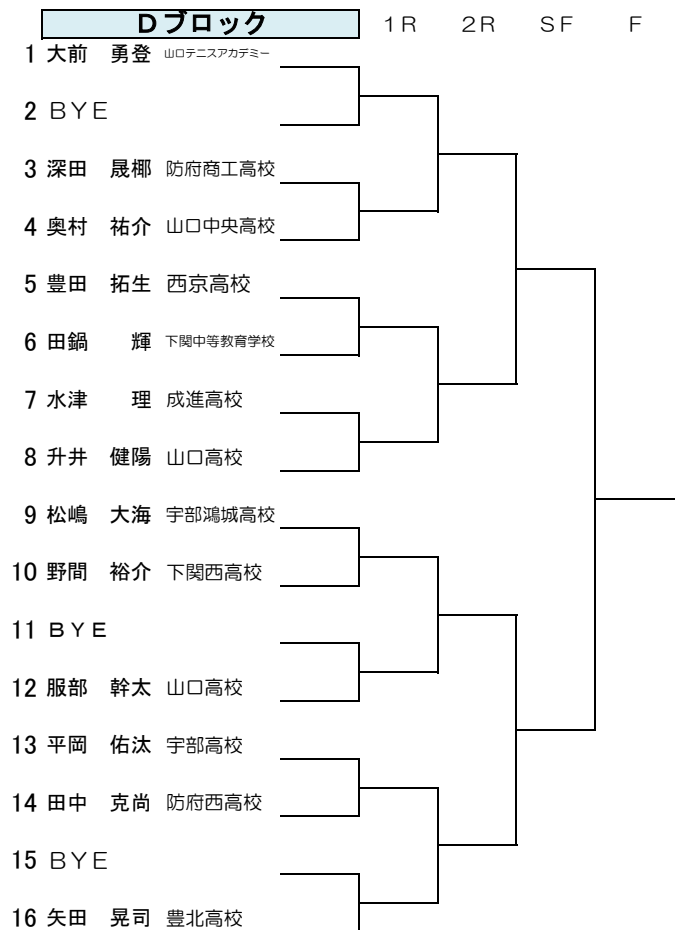

保護者の皆様には、目前の試合の勝ち負けに一喜一憂することなく、スポーツマンシップに則ったフェアな試合がおこなわれるように、お子様への温かいご支援よろしく申し上げます。

Boy's Singles Main Draw

2017年12月17日(日)

2017 第16回山口県ウィンタージュニアテニス選手権大会 本戦

男子シングルスフィードインコンソレーション

維新百年記念公園テニス場

2017年12月17日(日)

7位決定戦

Boy's Singles Qualifying Draw

Boy's Singles Qualifying Draw

2017年12月16日(土)

Eブロック

1R 2R SF F

Fブロック

1R 2R SF F

Gブロック