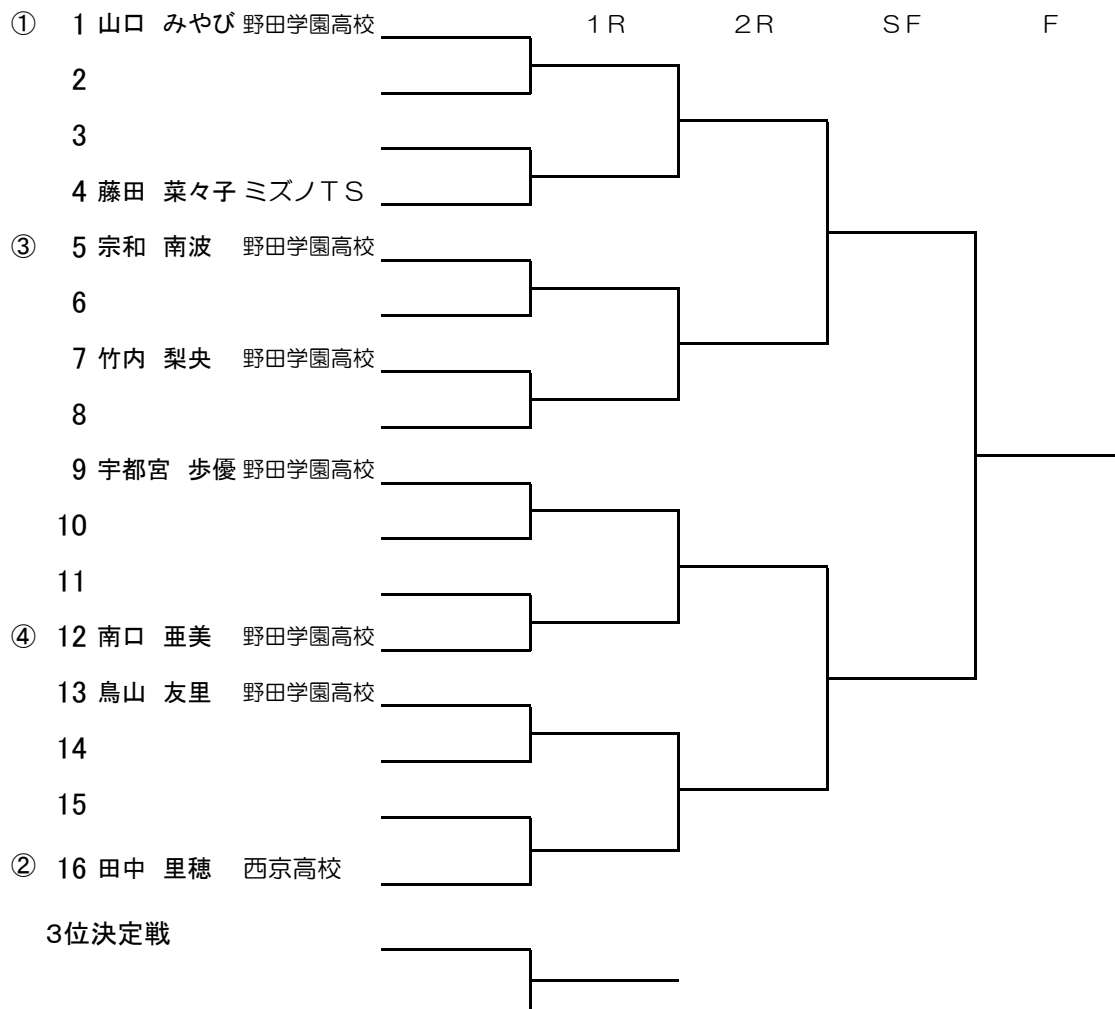

1R 2R SF F

Hブロック

1R 2R SF F

Boy's Singles Qualifying Draw

2017年12月16日(土)

Boy's Singles Qualifying Draw

Girls' Singles Main Draw

2017年12月17日(日)