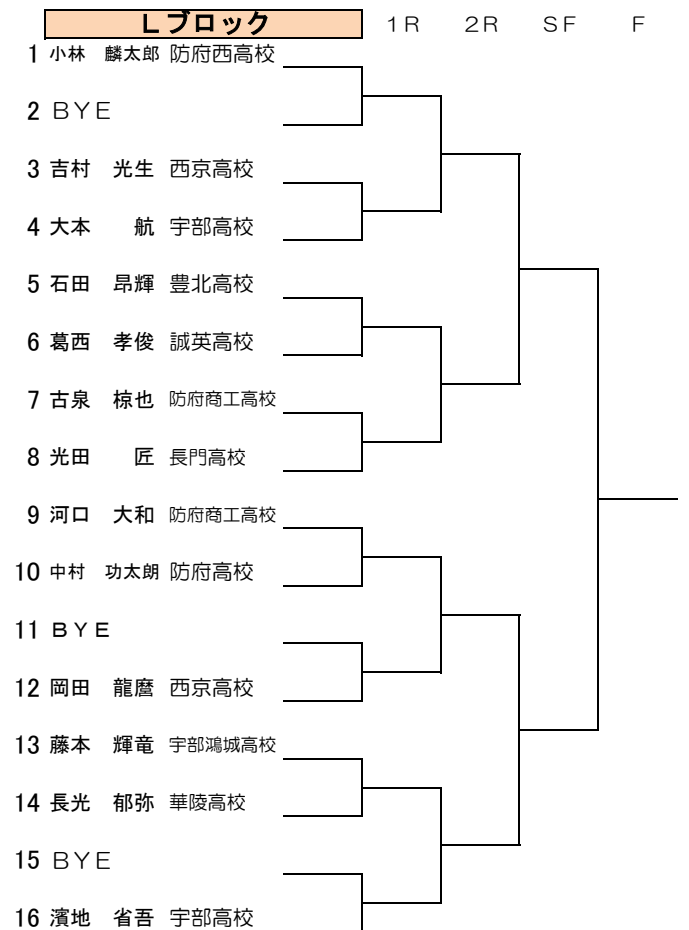

Boy's Singles Qualifying Draw

Boy's Singles Qualifying Draw

2017年12月16日(土)

Eブロック

1R 2R SF F

Fブロック

1R 2R SF F

Gブロック

1R 2R SF F

Hブロック

1R 2R SF F

Boy's Singles Qualifying Draw

2017年12月16日(土)

Boy's Singles Qualifying Draw

Girls' Singles Main Draw

2017年12月17日(日)

シード順位 ①山口 ②田中 ③宗和 ④南口

女子フィードインコンソレーション

Girl's Singles Qualifying Draw

2017年12月9日(土)

Aブロック

Bブロック

Gブロック

Hブロック