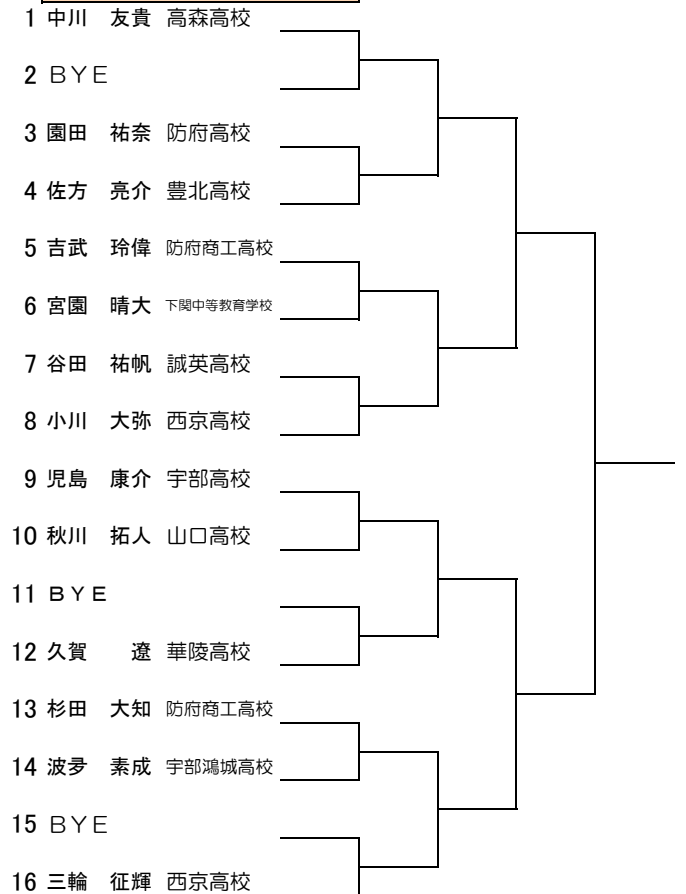

保護者の皆様には、目前の試合の勝ち負けに一喜一憂することなく、スポーツマンシップに則ったフェアな試合がおこなわれるように、お子様への温かいご支援よろしく申し上げます。

Boy's Singles Main Draw

2017年12月17日(日)

2017 第16回山口県ウィンタージュニアテニス選手権大会 本戦

男子シングルスフィードインコンソレーション

維新百年記念公園テニス場

2017年12月17日(日)

7位決定戦

Boy's Singles Qualifying Draw

Boy's Singles Qualifying Draw

2017年12月16日(土)

Eブロック

1R 2R SF F

Fブロック

1R 2R SF F

Gブロック

1R 2R SF F

Hブロック

1R 2R SF F

Boy's Singles Qualifying Draw

2017年12月16日(土)

Boy's Singles Qualifying Draw

Girls' Singles Main Draw

2017年12月17日(日)