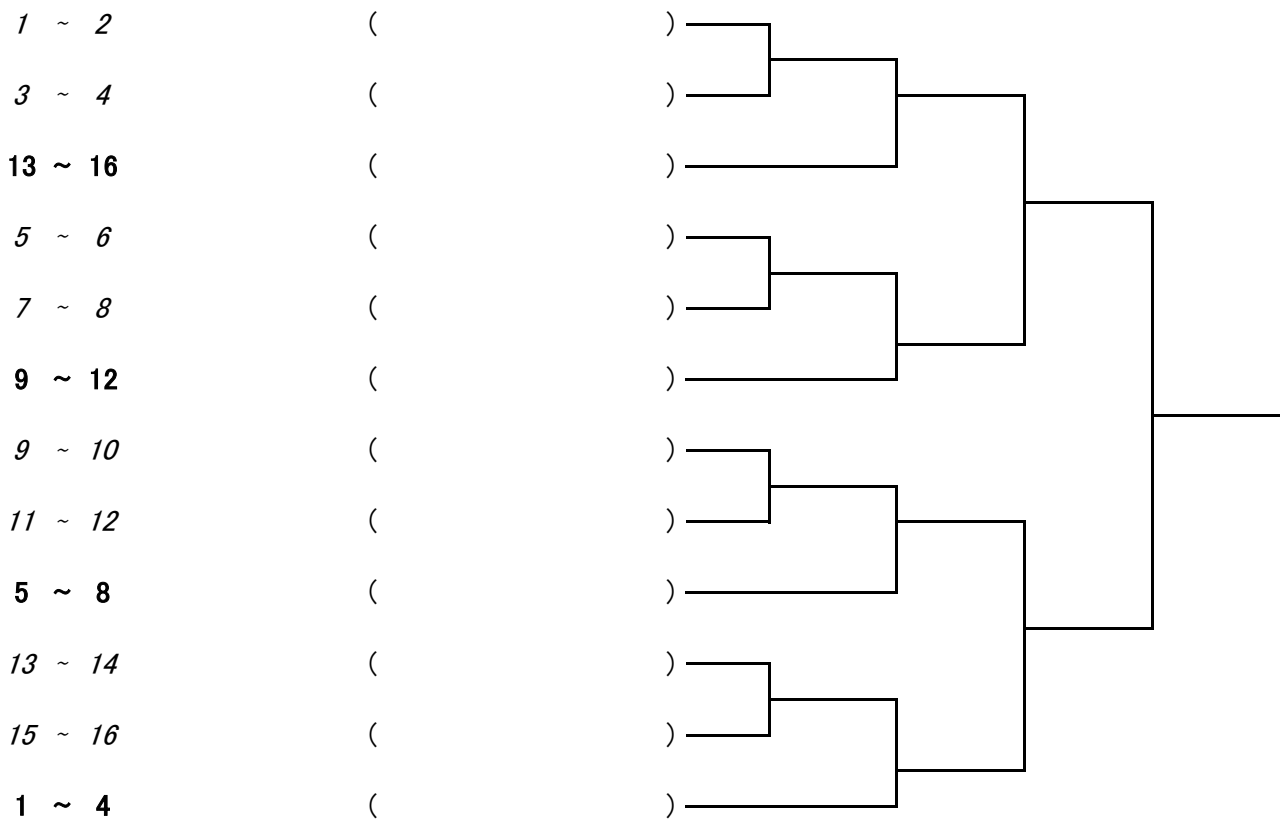

男子フィードインコンソレーション