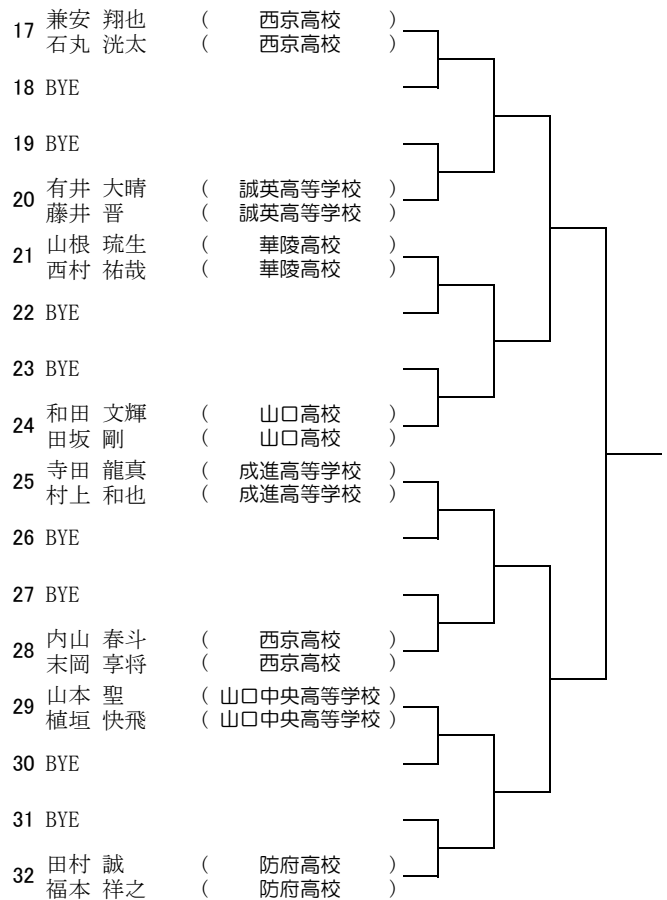

U18 Boy's Doubles Main Draw

- 1 垣内 勇星 (西京高校)
河内 優和 (西京高校)
- 2 岡田 唯楓 (岩国ジュニアTC)
山崎 誠 (ミズノTS岩国)
- 3 近藤 曜司 (山口テニスアカデミー)
岩本 風音 (山口テニスアカデミー)
- 4 上田 遼介 (西京高校)
神田 蓮 (西京高校)

U18 Girl's Doubles Main Draw

- 1 長谷川 晴佳 (野田学園高校)
小川 すみれ (野田学園高校)
- 2 池畠 陽咲 (野田学園高校)
藤本 夏菜 (野田学園高校)
- 3 杉本 愛佳 (野田学園高校)
神山 優 (野田学園高校)
- 4 宮内 汐夏 (野田学園高校)
安藤 萌花 (野田学園高校)
- 5 林 優希乃 (西京高校)
神田 弥優 (西京高校)

Aブロック

Bブロック

Cブロック

Dブロック

Eブロック

Fブロック

Gブロック

Hブロック

Aブロック

Bブロック

Cブロック

Dブロック

Aブロック

Bブロック

Cブロック

Dブロック