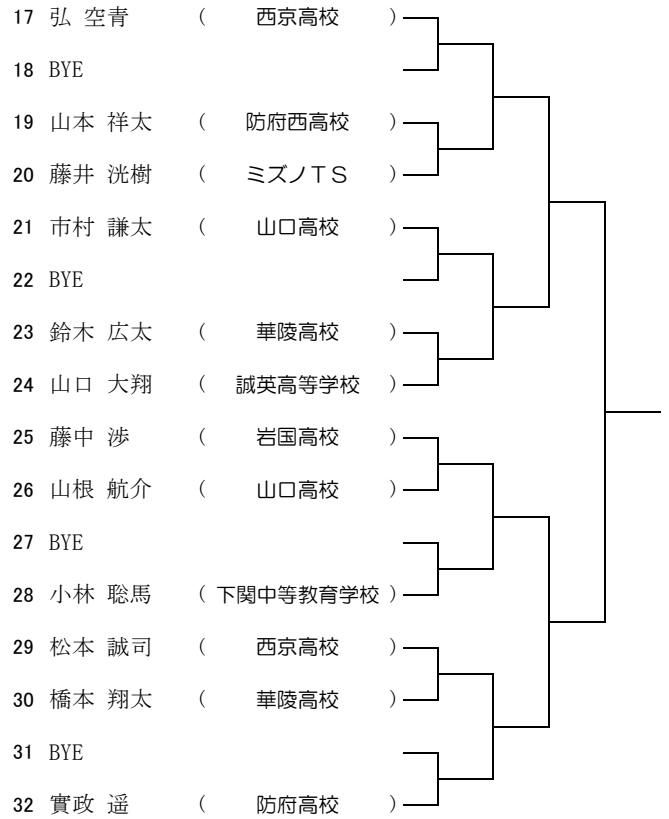

U18 Girl's Singles Main Draw

- 1 長谷川 晴佳 (野田学園高校)
- 2 小川 すみれ (野田学園高校)
- 3 池畠 陽咲 (野田学園高校)
- 4 藤本 夏菜 (野田学園高校)
- 5 林 優希乃 (西京高校)
- 6 宮内 汐夏 (野田学園高校)
- 7 杉本 愛佳 (野田学園高校)
- 8 神山 優 (野田学園高校)
- 9 小形 寧音 (野田学園高校)
- 10 五十嵐 凜 (野田学園高校)

U18 Boy's Doubles Main Draw

- 1 垣内 勇星 (西京高校)
河内 優和 (西京高校)
- 2 岡田 唯楓 (岩国ジュニアTC)
山崎 誠 (ミズノTS岩国)
- 3 近藤 曜司 (山口テニスアカデミー)
岩本 風音 (山口テニスアカデミー)
- 4 上田 遼介 (西京高校)
神田 蓮 (西京高校)

U18 Girl's Doubles Main Draw

- 1 長谷川 晴佳 (野田学園高校)
小川 すみれ (野田学園高校)
- 2 池畠 陽咲 (野田学園高校)
藤本 夏菜 (野田学園高校)
- 3 杉本 愛佳 (野田学園高校)
神山 優 (野田学園高校)
- 4 宮内 汐夏 (野田学園高校)
安藤 萌花 (野田学園高校)
- 5 林 優希乃 (西京高校)
神田 弥優 (西京高校)

Aブロック

Bブロック

Cブロック

Dブロック

Eブロック

Fブロック

Gブロック

Hブロック

Aブロック

Bブロック

Cブロック

Dブロック

Aブロック

Bブロック

Cブロック

Dブロック