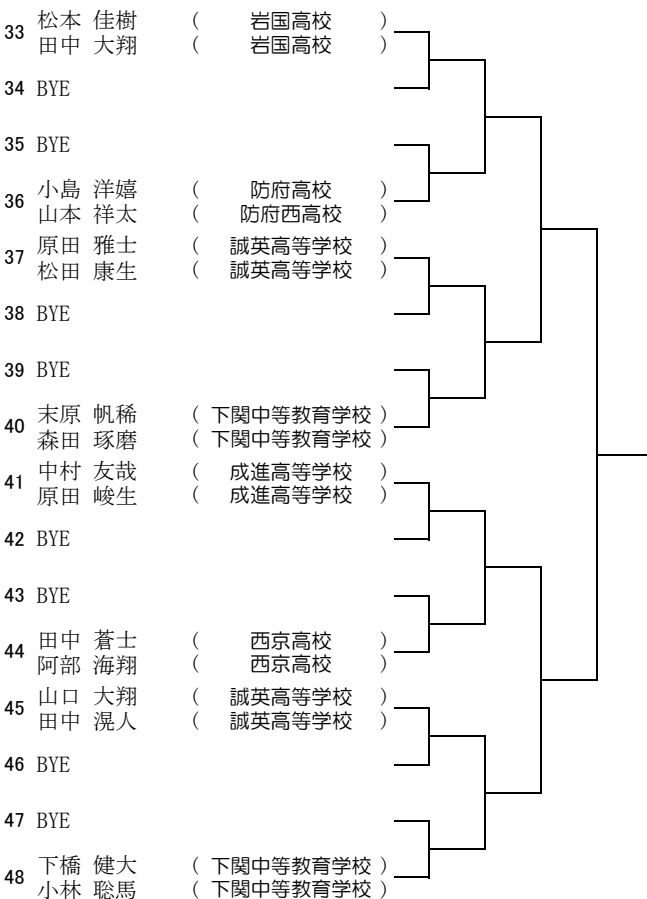

U18 Boy's Doubles Main Draw

- 1 垣内 勇星 (西京高校)
河内 優和 (西京高校)
- 2 岡田 唯楓 (岩国ジュニアTC)
山崎 誠 (ミズノTS岩国)
- 3 近藤 曜司 (山口テニスアカデミー)
岩本 風音 (山口テニスアカデミー)
- 4 上田 遼介 (西京高校)
神田 蓮 (西京高校)

U18 Girl's Doubles Main Draw

- 1 長谷川 晴佳 (野田学園高校)
小川 すみれ (野田学園高校)
- 2 池畠 陽咲 (野田学園高校)
藤本 夏菜 (野田学園高校)
- 3 杉本 愛佳 (野田学園高校)
神山 優 (野田学園高校)
- 4 宮内 汐夏 (野田学園高校)
安藤 萌花 (野田学園高校)
- 5 林 優希乃 (西京高校)
神田 弥優 (西京高校)

Aブロック

Bブロック

Cブロック

Dブロック

Eブロック

Fブロック

Gブロック

Hブロック

Aブロック

Bブロック

Cブロック

Dブロック

Aブロック

Bブロック

Cブロック

Dブロック