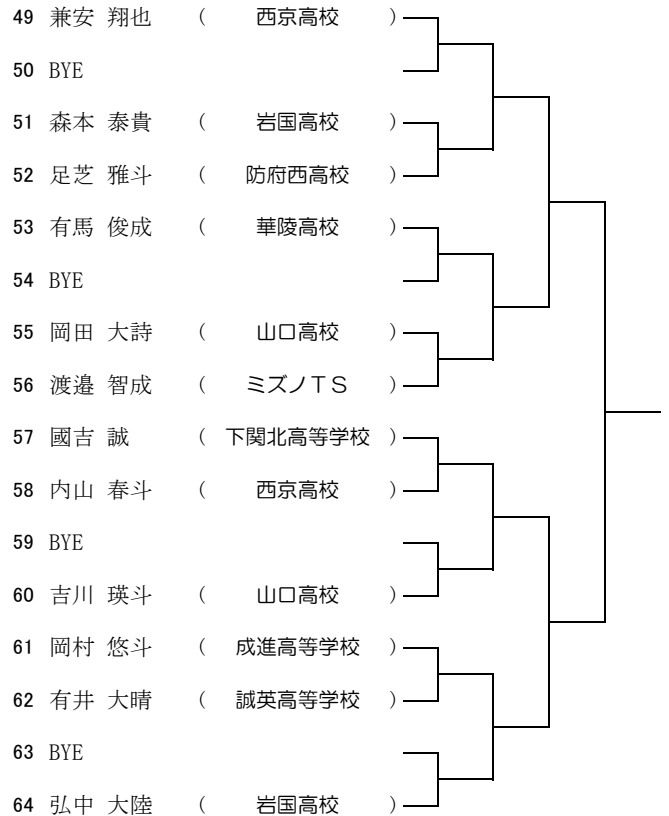

U18 Boy's Doubles Main Draw

- 1 垣内 勇星 (西京高校)
河内 優和 (西京高校)
- 2 岡田 唯楓 (岩国ジュニアTC)
山崎 誠 (ミズノTS岩国)
- 3 近藤 曜司 (山口テニスアカデミー)
岩本 風音 (山口テニスアカデミー)
- 4 上田 遼介 (西京高校)
神田 蓮 (西京高校)

U18 Girl's Doubles Main Draw

- 1 長谷川 晴佳 (野田学園高校)
小川 すみれ (野田学園高校)
- 2 池畠 陽咲 (野田学園高校)
藤本 夏菜 (野田学園高校)
- 3 杉本 愛佳 (野田学園高校)
神山 優 (野田学園高校)
- 4 宮内 汐夏 (野田学園高校)
安藤 萌花 (野田学園高校)
- 5 林 優希乃 (西京高校)
神田 弥優 (西京高校)

Aブロック

Bブロック

Cブロック

Dブロック

Eブロック

Fブロック

Gブロック

Hブロック

Aブロック

Bブロック

Cブロック

Dブロック

Aブロック

Bブロック

Cブロック

Dブロック