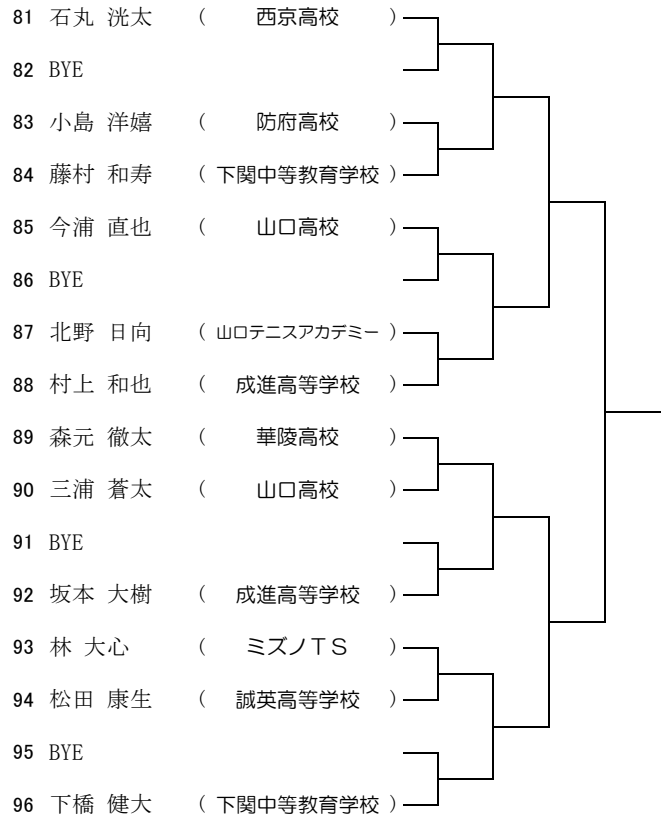

U18 Boy's Doubles Main Draw

- 1 垣内 勇星 (西京高校)
河内 優和 (西京高校)
- 2 岡田 唯楓 (岩国ジュニアTC)
山崎 誠 (ミズノTS岩国)
- 3 近藤 曜司 (山口テニスアカデミー)
岩本 風音 (山口テニスアカデミー)
- 4 上田 遼介 (西京高校)
神田 蓮 (西京高校)

U18 Girl's Doubles Main Draw

- 1 長谷川 晴佳 (野田学園高校)
小川 すみれ (野田学園高校)
- 2 池畠 陽咲 (野田学園高校)
藤本 夏菜 (野田学園高校)
- 3 杉本 愛佳 (野田学園高校)
神山 優 (野田学園高校)
- 4 宮内 汐夏 (野田学園高校)
安藤 萌花 (野田学園高校)
- 5 林 優希乃 (西京高校)
神田 弥優 (西京高校)

Aブロック

Bブロック

Cブロック

Dブロック

Eブロック

Fブロック

Gブロック

Hブロック

Aブロック

Bブロック

Cブロック

Dブロック

Aブロック

Bブロック

Cブロック

Dブロック