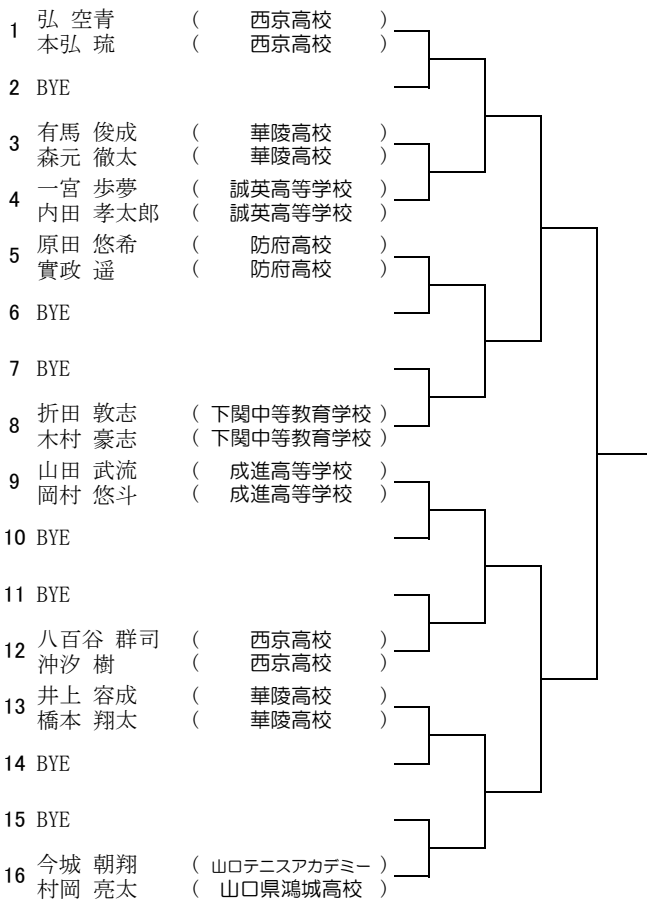

U18 Boy's Doubles Main Draw

- 1 垣内 勇星 (西京高校)
河内 優和 (西京高校)
- 2 岡田 唯楓 (岩国ジュニアTC)
山崎 誠 (ミズノTS岩国)
- 3 近藤 曜司 (山口テニスアカデミー)
岩本 風音 (山口テニスアカデミー)
- 4 上田 遼介 (西京高校)
神田 蓮 (西京高校)

U18 Girl's Doubles Main Draw

- 1 長谷川 晴佳 (野田学園高校)
小川 すみれ (野田学園高校)
- 2 池畠 陽咲 (野田学園高校)
藤本 夏菜 (野田学園高校)
- 3 杉本 愛佳 (野田学園高校)
神山 優 (野田学園高校)
- 4 宮内 汐夏 (野田学園高校)
安藤 萌花 (野田学園高校)
- 5 林 優希乃 (西京高校)
神田 弥優 (西京高校)

Aブロック

Bブロック

Cブロック

Dブロック

Eブロック

Fブロック

Gブロック

Hブロック

Aブロック

Bブロック

Cブロック

Dブロック

Aブロック

Bブロック

Cブロック

Dブロック