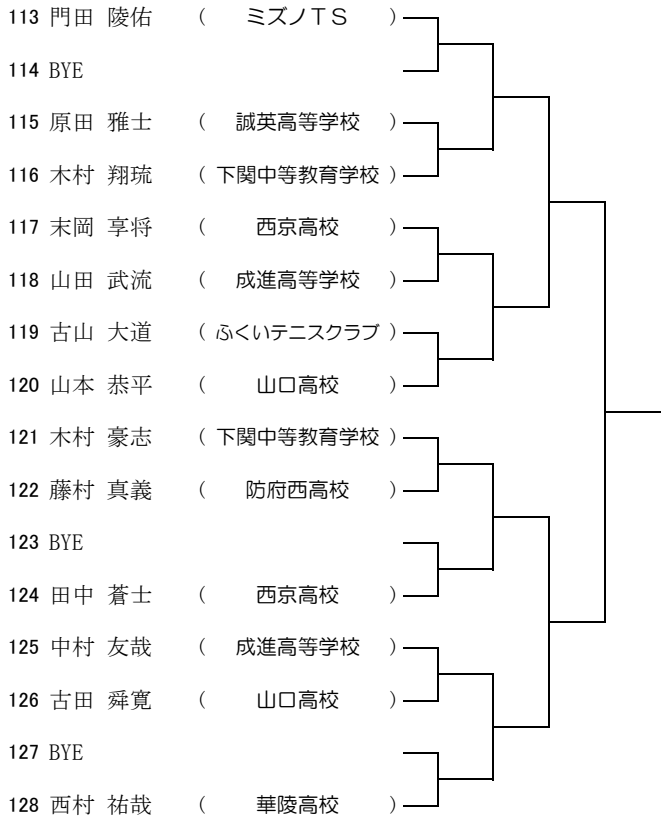

U18 Boy's Doubles Main Draw

- 1 垣内 勇星 (西京高校)
河内 優和 (西京高校)
- 2 岡田 唯楓 (岩国ジュニアTC)
山崎 誠 (ミズノTS岩国)
- 3 近藤 曜司 (山口テニスアカデミー)
岩本 風音 (山口テニスアカデミー)
- 4 上田 遼介 (西京高校)
神田 蓮 (西京高校)

U18 Girl's Doubles Main Draw

- 1 長谷川 晴佳 (野田学園高校)
小川 すみれ (野田学園高校)
- 2 池畠 陽咲 (野田学園高校)
藤本 夏菜 (野田学園高校)
- 3 杉本 愛佳 (野田学園高校)
神山 優 (野田学園高校)
- 4 宮内 汐夏 (野田学園高校)
安藤 萌花 (野田学園高校)
- 5 林 優希乃 (西京高校)
神田 弥優 (西京高校)

Aブロック

Bブロック

Cブロック

Dブロック

Eブロック

Fブロック

Gブロック

Hブロック

Aブロック

Bブロック

Cブロック

Dブロック

Aブロック

Bブロック

Cブロック

Dブロック