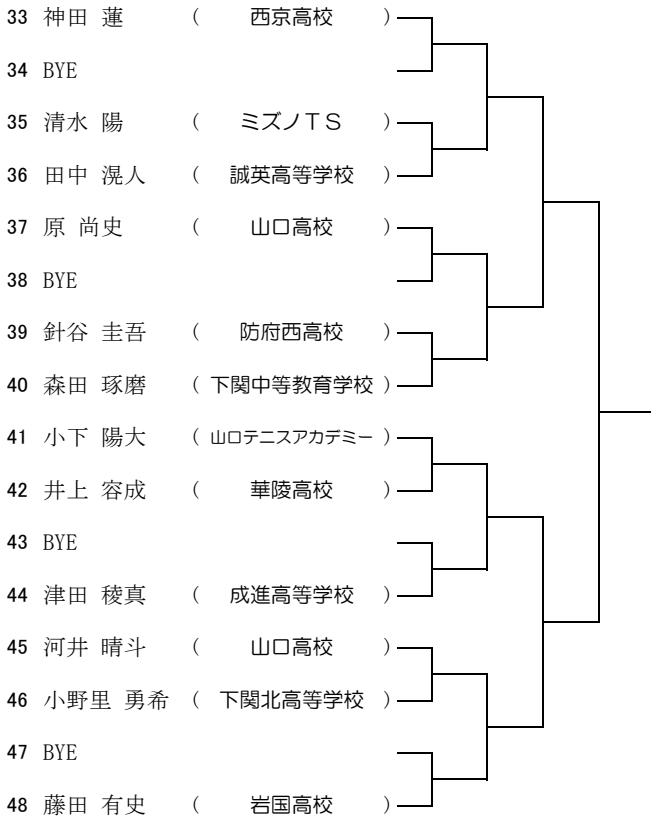

U18 Girl's Singles Main Draw

- 1 長谷川 晴佳 (野田学園高校)
- 2 小川 すみれ (野田学園高校)
- 3 池畠 陽咲 (野田学園高校)
- 4 藤本 夏菜 (野田学園高校)
- 5 林 優希乃 (西京高校)
- 6 宮内 汐夏 (野田学園高校)
- 7 杉本 愛佳 (野田学園高校)
- 8 神山 優 (野田学園高校)
- 9 小形 寧音 (野田学園高校)
- 10 五十嵐 凜 (野田学園高校)

U18 Boy's Doubles Main Draw

- 1 垣内 勇星 (西京高校)
河内 優和 (西京高校)
- 2 岡田 唯楓 (岩国ジュニアTC)
山崎 誠 (ミズノTS岩国)
- 3 近藤 曜司 (山口テニスアカデミー)
岩本 風音 (山口テニスアカデミー)
- 4 上田 遼介 (西京高校)
神田 蓮 (西京高校)

U18 Girl's Doubles Main Draw

- 1 長谷川 晴佳 (野田学園高校)
小川 すみれ (野田学園高校)
- 2 池畠 陽咲 (野田学園高校)
藤本 夏菜 (野田学園高校)
- 3 杉本 愛佳 (野田学園高校)
神山 優 (野田学園高校)
- 4 宮内 汐夏 (野田学園高校)
安藤 萌花 (野田学園高校)
- 5 林 優希乃 (西京高校)
神田 弥優 (西京高校)

Aブロック

Bブロック

Cブロック

Dブロック

Eブロック

Fブロック

Gブロック

Hブロック

Aブロック

Bブロック

Cブロック

Dブロック

Aブロック

Bブロック

Cブロック

Dブロック