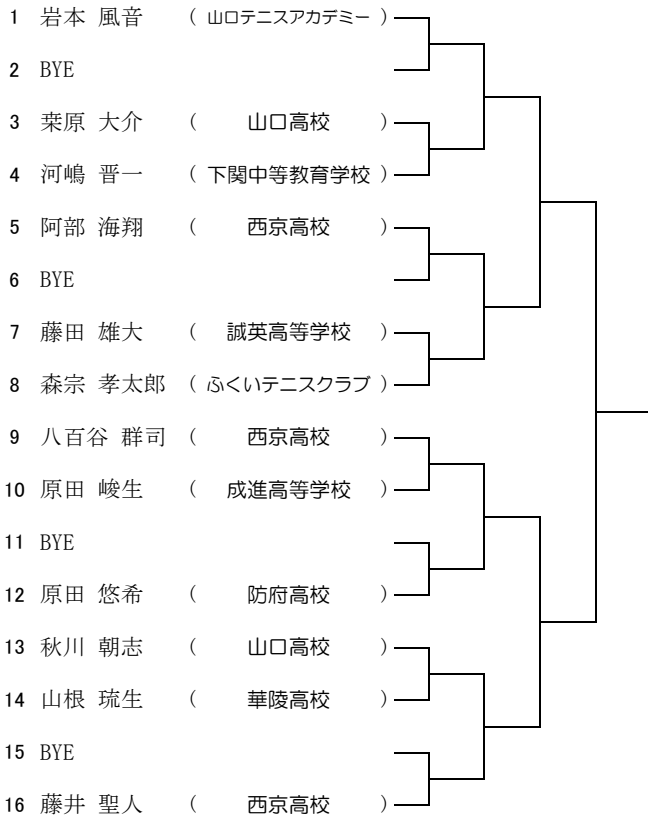

Aブロック

Bブロック

Cブロック

Dブロック