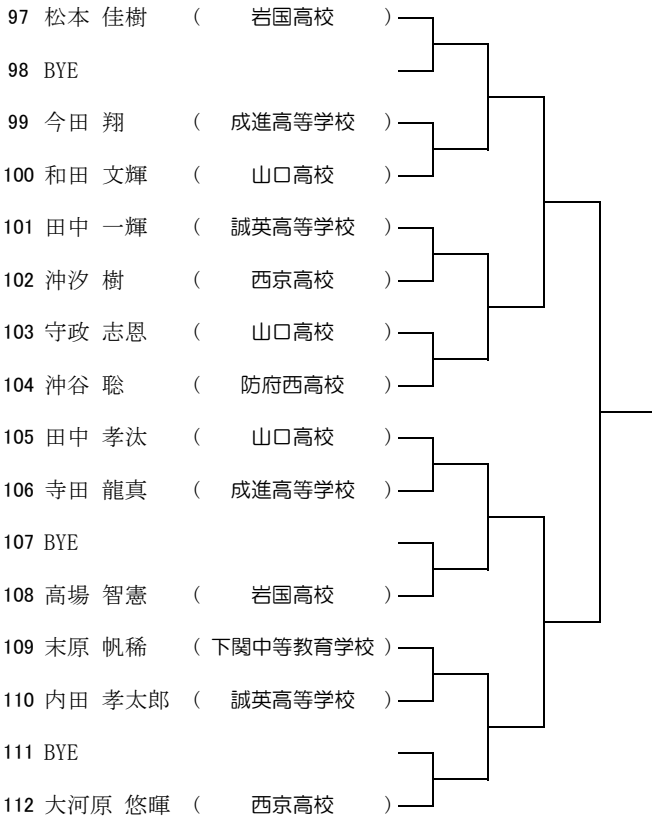

U18 Boy's Doubles Main Draw

- 1 垣内 勇星 (西京高校)
河内 優和 (西京高校)
- 2 岡田 唯楓 (岩国ジュニアTC)
山崎 誠 (ミズノTS岩国)
- 3 近藤 曜司 (山口テニスアカデミー)
岩本 風音 (山口テニスアカデミー)
- 4 上田 遼介 (西京高校)
神田 蓮 (西京高校)

U18 Girl's Doubles Main Draw

- 1 長谷川 晴佳 (野田学園高校)
小川 すみれ (野田学園高校)
- 2 池畠 陽咲 (野田学園高校)
藤本 夏菜 (野田学園高校)
- 3 杉本 愛佳 (野田学園高校)
神山 優 (野田学園高校)
- 4 宮内 汐夏 (野田学園高校)
安藤 萌花 (野田学園高校)
- 5 林 優希乃 (西京高校)
神田 弥優 (西京高校)

Aブロック

Bブロック

Cブロック

Dブロック

Eブロック

Fブロック

Gブロック

Hブロック

Aブロック

Bブロック

Cブロック

Dブロック

Aブロック

Bブロック

Cブロック

Dブロック