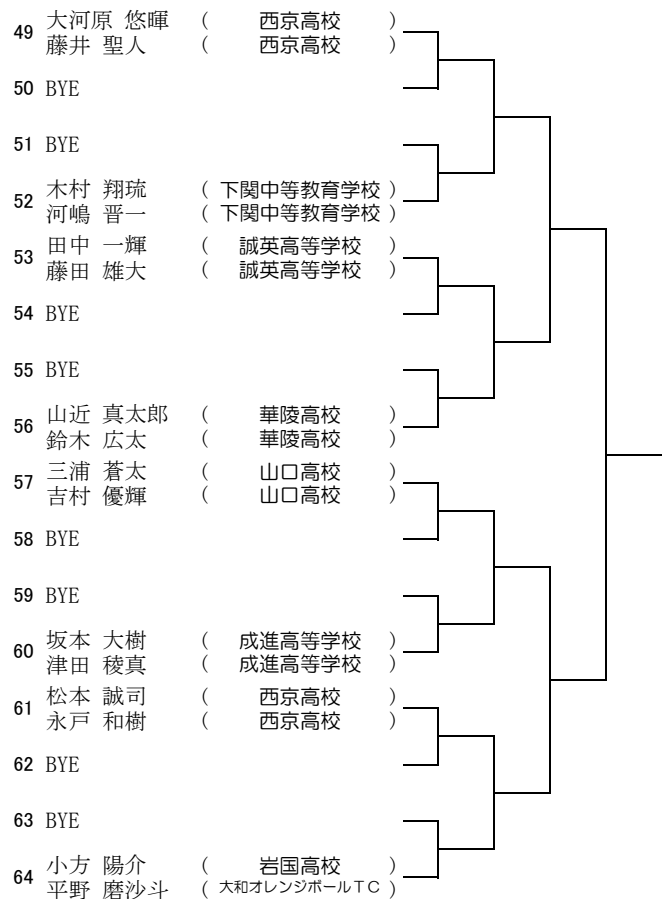

U18 Boy's Doubles Main Draw

- 1 垣内 勇星 (西京高校)
河内 優和 (西京高校)
- 2 岡田 唯楓 (岩国ジュニアTC)
山崎 誠 (ミズノTS岩国)
- 3 近藤 曜司 (山口テニスアカデミー)
岩本 風音 (山口テニスアカデミー)
- 4 上田 遼介 (西京高校)
神田 蓮 (西京高校)

U18 Girl's Doubles Main Draw

- 1 長谷川 晴佳 (野田学園高校)
小川 すみれ (野田学園高校)
- 2 池畠 陽咲 (野田学園高校)
藤本 夏菜 (野田学園高校)
- 3 杉本 愛佳 (野田学園高校)
神山 優 (野田学園高校)
- 4 宮内 汐夏 (野田学園高校)
安藤 萌花 (野田学園高校)
- 5 林 優希乃 (西京高校)
神田 弥優 (西京高校)

Aブロック

Bブロック

Cブロック

Dブロック

Eブロック

Fブロック

Gブロック

Hブロック

Aブロック

Bブロック

Cブロック

Dブロック

Aブロック

Bブロック

Cブロック

Dブロック

Eブロック

Fブロック

Gブロック

Hブロック

Aブロック

1	五十嵐 凜 (野田学園高校)	}	}	}
	長藤 陽菜 (野田学園高校)			
2	BYE			
3	西原 佳歩 (防府西高校)	}	}	}
	野間 彩加 (防府西高校)			
4	島本 愛里叶 (西京高校)	}	}	}
	川邊 陽香 (西京高校)			
5	井ノ上 莉々子 (防府高校)	}	}	}
	森重 遥香 (防府高校)			
6	BYE			
7	BYE			
8	松本 七星 (山口高校)	}	}	}
	藤田 智紗子 (山口高校)			
9	中村 りほ (SUNFOREST C)	}	}	}
	内田 萌恵 (アルファTC)			
10	BYE			
11	BYE			
12	三井 奈摘 (山口高校)	}	}	}
	佐田 日菜理 (山口高校)			
13	中村 空美 (誠英高等学校)	}	}	}
	松田 有生 (誠英高等学校)			
14	歳長 かなみ (華陵高校)	}	}	}
	美安 萌乃 (華陵高校)			
15	BYE			
16	中村 亜優乃 (長府高校)	}	}	}
	森澤 七葉 (長府高校)			