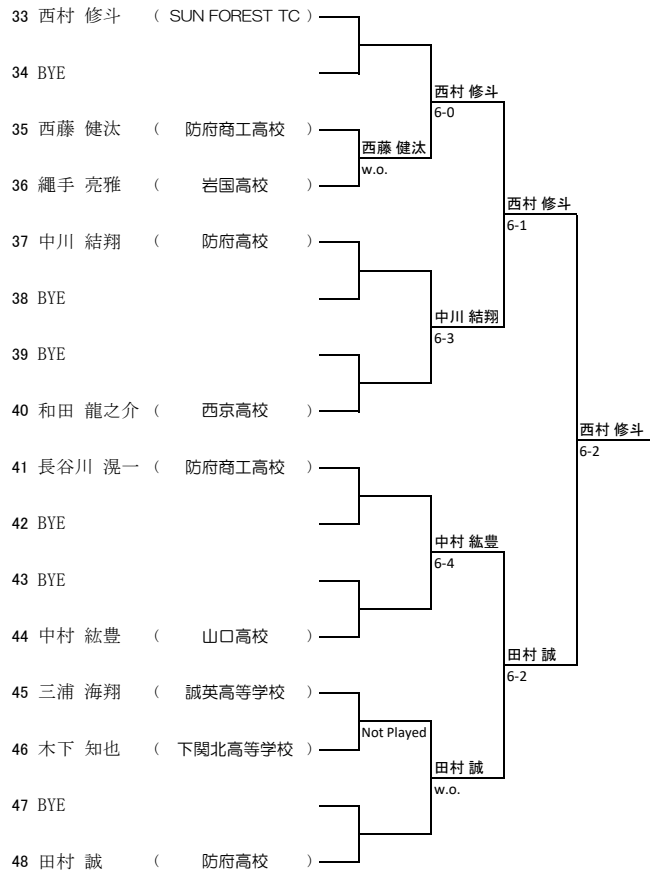

Aブロック

Bブロック

Cブロック

Dブロック