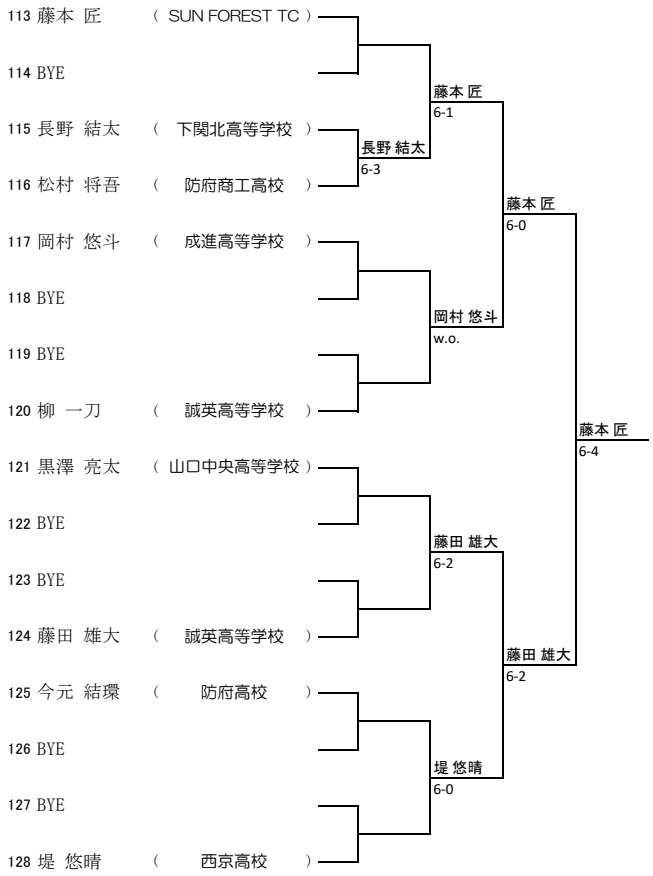

女子ダブルス					
予選通過者			ラッキールーザー		
Aブロック	相馬 彩海 萩原 渚月	野田学園高校 野田学園高校	LL1	坂本 美心 永澤 梨世	西京高校 西京高校
Bブロック	弘中 日菜 藤田 朱音	西京高校 西京高校	LL2	三浦 珂菩 市子原 莉緒	防府高校 徳山高専
Cブロック	宇本 まなみ 森脇 愛	ミズノTS岩国 岩国ジュニアTC	LL3	古川 瞳 瀬戸 香美乃	山口高校 山口高校
Dブロック	櫛崎 可奈子 渡邊 心優	山口高校 山口高校	LL4	内村 愛理 梅田 琉愛	防府高校 防府高校

Aブロック

Bブロック

Cブロック

Dブロック

Eブロック

Fブロック

Gブロック

Hブロック