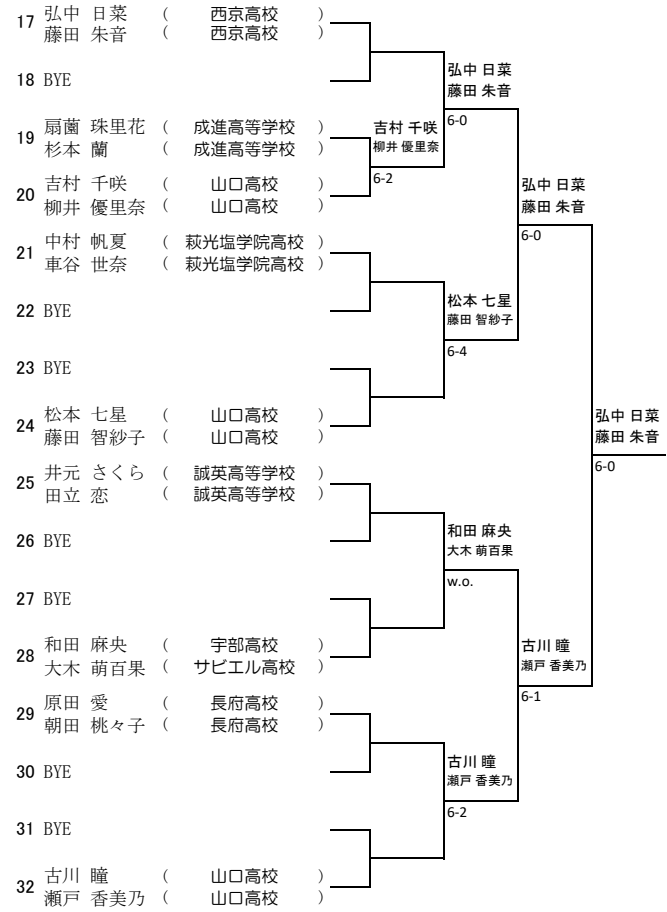

男子ダブルス					
予選通過者			ラッキールーザー		
Aブロック	福井 聖人 達川 丈徳	防府西高校 防府西高校	LL1	堀内 颯太 縄手 亮雅	岩国高校 岩国高校
Bブロック	田中 蒼士 阿部 海翔	西京高校 西京高校	LL2	-	-
Cブロック	藤本 匠 西村 修斗	SUN FOREST TC SUN FOREST TC	LL3	河村 駿太 田邊 絢大	岩国高校 岩国ジュニアTC
Dブロック	上領 日向 金子 颯汰	萩光塩学院高校 萩光塩学院高校	LL4	田中 一輝 藤田 雄大	誠英高等学校 誠英高等学校

女子ダブルス					
予選通過者			ラッキールーザー		
Aブロック	相馬 彩海 萩原 渚月	野田学園高校 野田学園高校	LL1	坂本 美心 永澤 梨世	西京高校 西京高校
Bブロック	弘中 日菜 藤田 朱音	西京高校 西京高校	LL2	三浦 珂菩 市子原 莉緒	防府高校 徳山高専
Cブロック	宇本 まなみ 森脇 愛	ミズノTS岩国 岩国ジュニアTC	LL3	古川 瞳 瀬戸 香美乃	山口高校 山口高校
Dブロック	櫛崎 可奈子 渡邊 心優	山口高校 山口高校	LL4	内村 愛理 梅田 琉愛	防府高校 防府高校

Aブロック

Bブロック

Cブロック

Dブロック

Eブロック

Fブロック

Gブロック

Hブロック

Aブロック

Bブロック

Cブロック

Dブロック

Aブロック

Bブロック

Cブロック

Dブロック