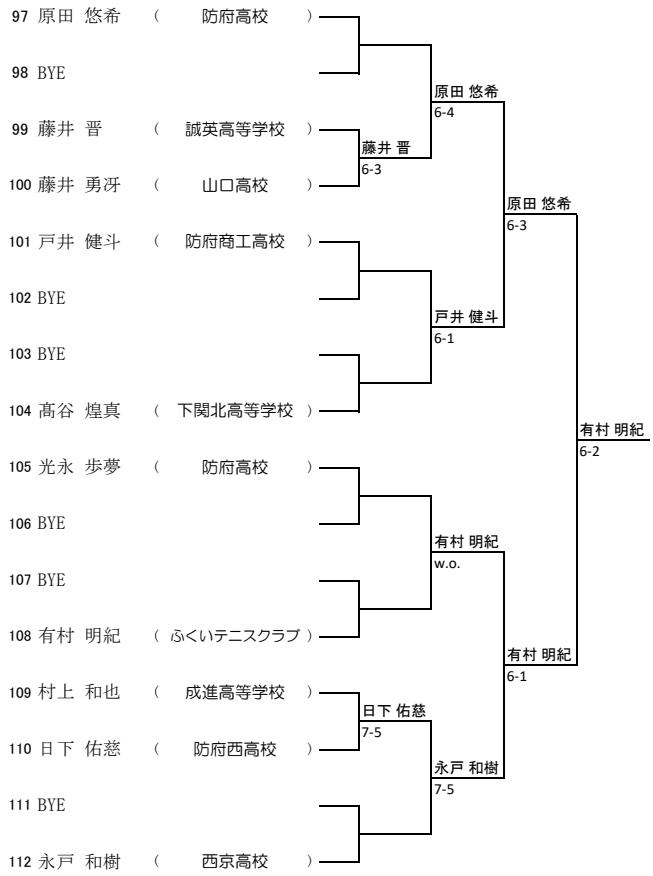

女子ダブルス					
予選通過者			ラッキールーザー		
Aブロック	相馬 彩海 萩原 渚月	野田学園高校 野田学園高校	LL1	坂本 美心 永澤 梨世	西京高校 西京高校
Bブロック	弘中 日菜 藤田 朱音	西京高校 西京高校	LL2	三浦 珂菩 市子原 莉緒	防府高校 徳山高専
Cブロック	宇本 まなみ 森脇 愛	ミズノTS岩国 岩国ジュニアTC	LL3	古川 瞳 瀬戸 香美乃	山口高校 山口高校
Dブロック	櫛崎 可奈子 渡邊 心優	山口高校 山口高校	LL4	内村 愛理 梅田 琉愛	防府高校 防府高校

Aブロック

Bブロック

Cブロック

Dブロック

Eブロック

Fブロック

Gブロック

Hブロック