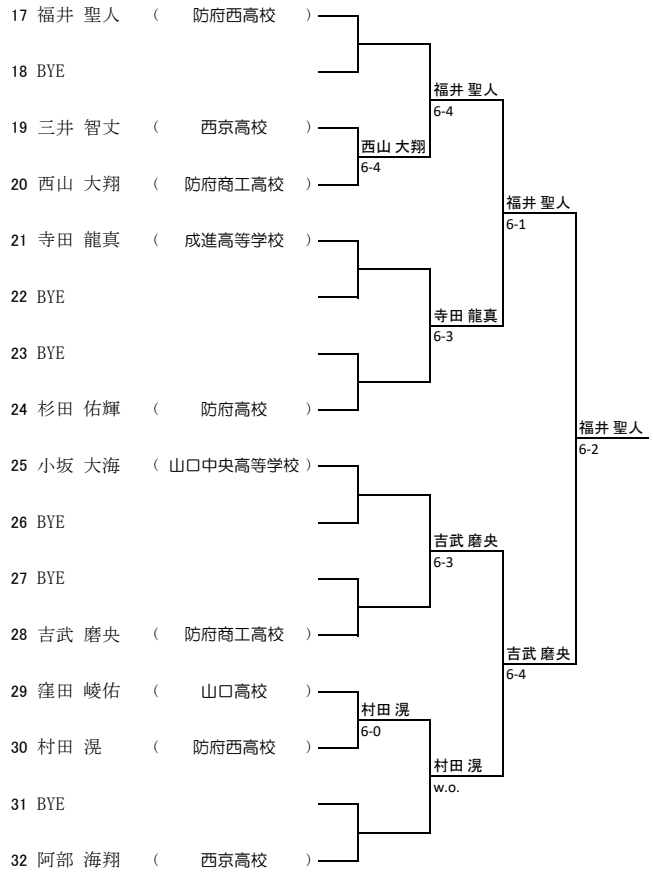

Aブロック

Bブロック

Cブロック

Dブロック