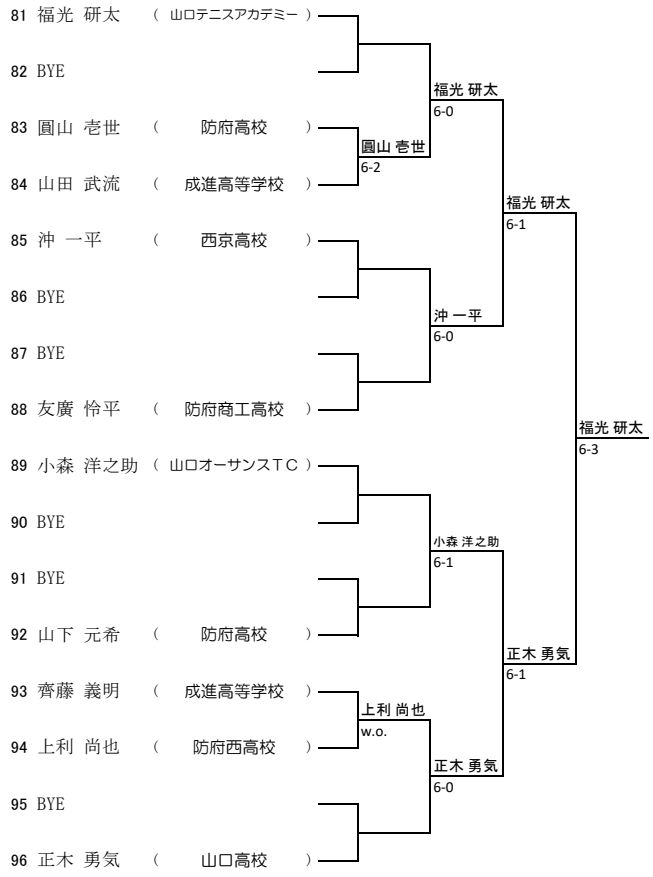

女子ダブルス					
予選通過者			ラッキールーザー		
Aブロック	相馬 彩海 萩原 渚月	野田学園高校 野田学園高校	LL1	坂本 美心 永澤 梨世	西京高校 西京高校
Bブロック	弘中 日菜 藤田 朱音	西京高校 西京高校	LL2	三浦 珂菩 市子原 莉緒	防府高校 徳山高専
Cブロック	宇本 まなみ 森脇 愛	ミズノTS岩国 岩国ジュニアTC	LL3	古川 瞳 瀬戸 香美乃	山口高校 山口高校
Dブロック	櫛崎 可奈子 渡邊 心優	山口高校 山口高校	LL4	内村 愛理 梅田 琉愛	防府高校 防府高校

Aブロック

Bブロック

Cブロック

Dブロック

Eブロック

Fブロック

Gブロック

Hブロック