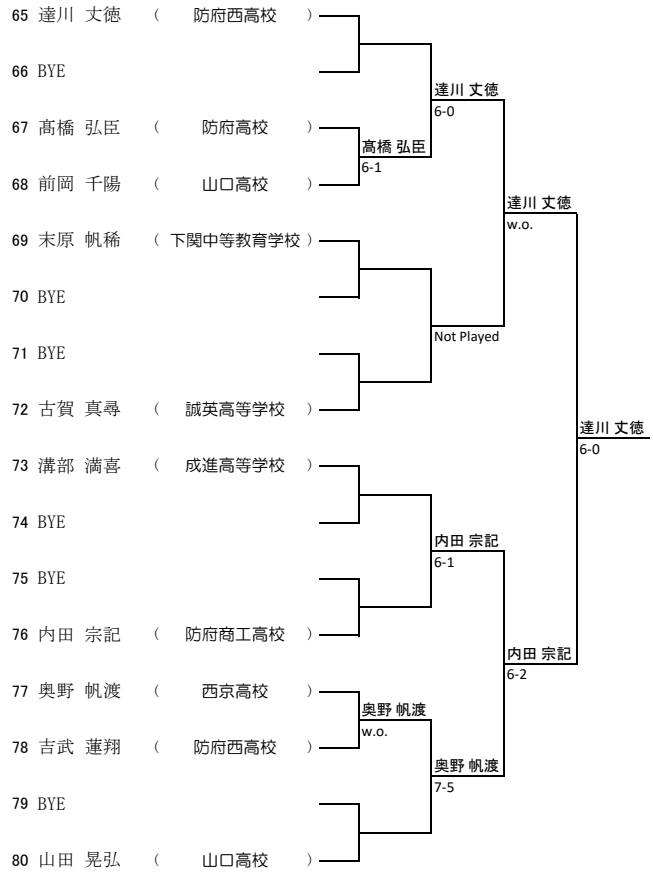

女子ダブルス					
予選通過者			ラッキールーザー		
Aブロック	相馬 彩海 萩原 渚月	野田学園高校 野田学園高校	LL1	坂本 美心 永澤 梨世	西京高校 西京高校
Bブロック	弘中 日菜 藤田 朱音	西京高校 西京高校	LL2	三浦 珂菩 市子原 莉緒	防府高校 徳山高専
Cブロック	宇本 まなみ 森脇 愛	ミズノTS岩国 岩国ジュニアTC	LL3	古川 瞳 瀬戸 香美乃	山口高校 山口高校
Dブロック	櫛崎 可奈子 渡邊 心優	山口高校 山口高校	LL4	内村 愛理 梅田 琉愛	防府高校 防府高校

Aブロック

Bブロック

Cブロック

Dブロック

Eブロック

Fブロック

Gブロック

Hブロック