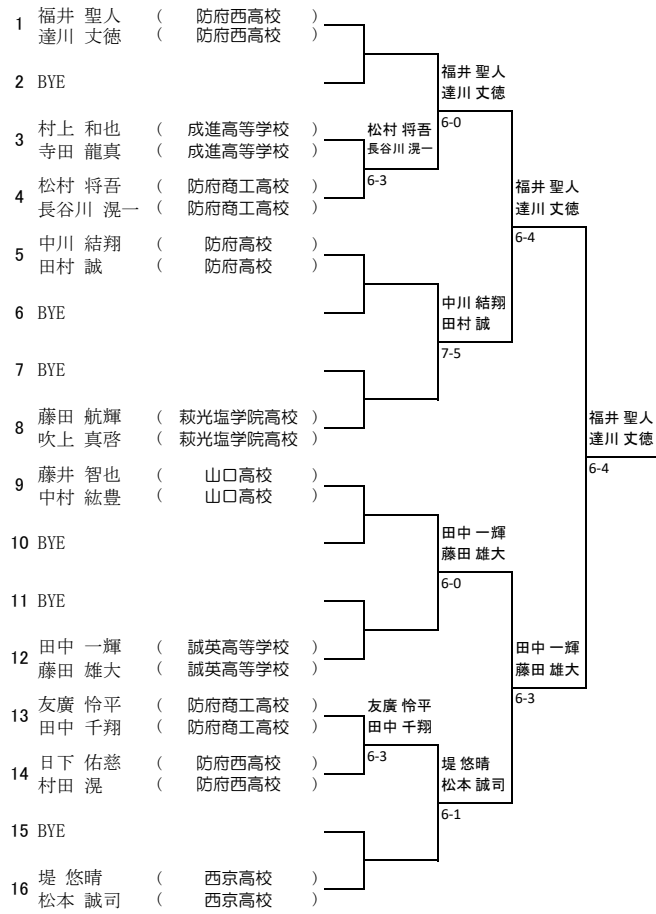

女子ダブルス					
予選通過者			ラッキールーザー		
Aブロック	相馬 彩海 萩原 渚月	野田学園高校 野田学園高校	LL1	坂本 美心 永澤 梨世	西京高校 西京高校
Bブロック	弘中 日菜 藤田 朱音	西京高校 西京高校	LL2	三浦 珂菩 市子原 莉緒	防府高校 徳山高専
Cブロック	宇本 まなみ 森脇 愛	ミズノTS岩国 岩国ジュニアTC	LL3	古川 瞳 瀬戸 香美乃	山口高校 山口高校
Dブロック	櫛崎 可奈子 渡邊 心優	山口高校 山口高校	LL4	内村 愛理 梅田 琉愛	防府高校 防府高校

Aブロック

Bブロック

Cブロック

Dブロック

Eブロック

Fブロック

Gブロック

Hブロック

Aブロック

Bブロック

Cブロック

Dブロック

Aブロック

Bブロック

Cブロック

Dブロック