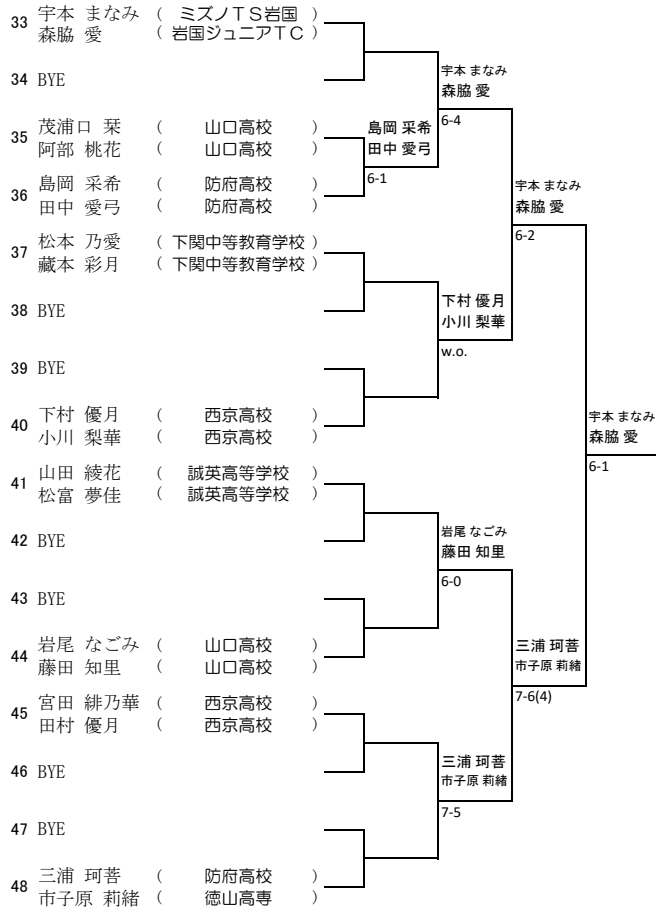

男子ダブルス					
予選通過者			ラッキールーザー		
Aブロック	福井 聖人 達川 丈徳	防府西高校 防府西高校	LL1	堀内 颯太 縄手 亮雅	岩国高校 岩国高校
Bブロック	田中 蒼士 阿部 海翔	西京高校 西京高校	LL2	-	-
Cブロック	藤本 匠 西村 修斗	SUN FOREST TC SUN FOREST TC	LL3	河村 駿太 田邊 絢大	岩国高校 岩国ジュニアTC
Dブロック	上領 日向 金子 颯汰	萩光塩学院高校 萩光塩学院高校	LL4	田中 一輝 藤田 雄大	誠英高等学校 誠英高等学校

女子ダブルス					
予選通過者			ラッキールーザー		
Aブロック	相馬 彩海 萩原 渚月	野田学園高校 野田学園高校	LL1	坂本 美心 永澤 梨世	西京高校 西京高校
Bブロック	弘中 日菜 藤田 朱音	西京高校 西京高校	LL2	三浦 珂菩 市子原 莉緒	防府高校 徳山高専
Cブロック	宇本 まなみ 森脇 愛	ミズノTS岩国 岩国ジュニアTC	LL3	古川 瞳 瀬戸 香美乃	山口高校 山口高校
Dブロック	櫛崎 可奈子 渡邊 心優	山口高校 山口高校	LL4	内村 愛理 梅田 琉愛	防府高校 防府高校

Aブロック

Bブロック

Cブロック

Dブロック

Eブロック

Fブロック

Gブロック

Hブロック

Aブロック

Bブロック

Cブロック

Dブロック

Aブロック

Bブロック

Cブロック

Dブロック