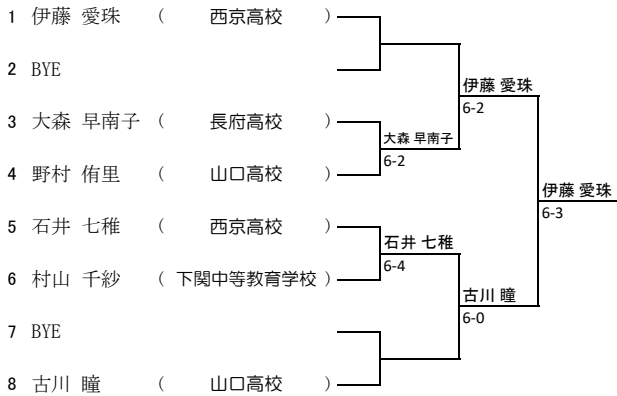

Aブロック

Bブロック

Cブロック

Dブロック

Eブロック

Fブロック

Gブロック

Hブロック