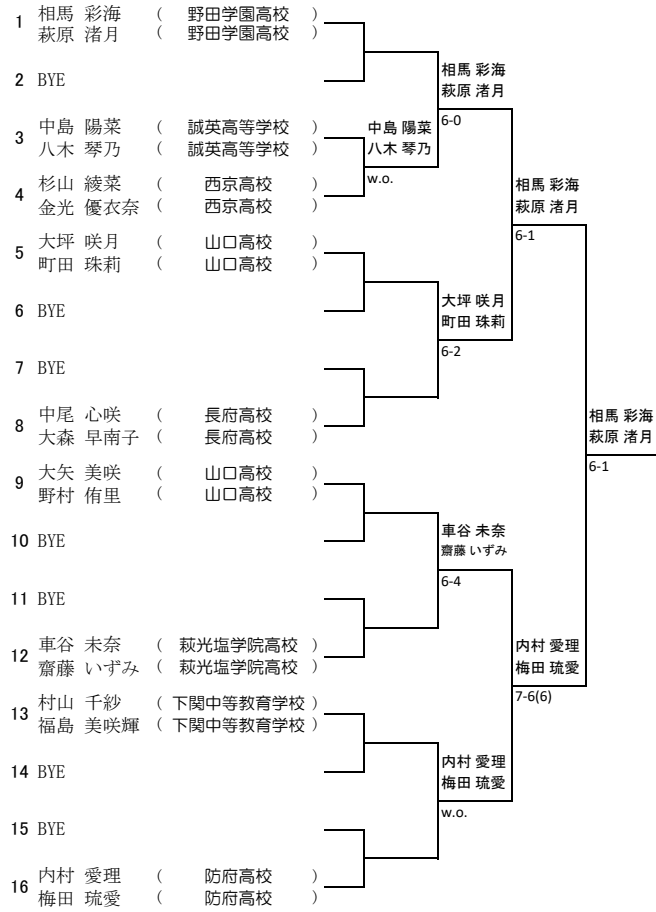

男子ダブルス					
予選通過者			ラッキールーザー		
Aブロック	福井 聖人 達川 丈徳	防府西高校 防府西高校	LL1	堀内 颯太 縄手 亮雅	岩国高校 岩国高校
Bブロック	田中 蒼士 阿部 海翔	西京高校 西京高校	LL2	-	-
Cブロック	藤本 匠 西村 修斗	SUN FOREST TC SUN FOREST TC	LL3	河村 駿太 田邊 絢大	岩国高校 岩国ジュニアTC
Dブロック	上領 日向 金子 颯汰	萩光塩学院高校 萩光塩学院高校	LL4	田中 一輝 藤田 雄大	誠英高等学校 誠英高等学校

女子ダブルス					
予選通過者			ラッキールーザー		
Aブロック	相馬 彩海 萩原 渚月	野田学園高校 野田学園高校	LL1	坂本 美心 永澤 梨世	西京高校 西京高校
Bブロック	弘中 日菜 藤田 朱音	西京高校 西京高校	LL2	三浦 珂菩 市子原 莉緒	防府高校 徳山高専
Cブロック	宇本 まなみ 森脇 愛	ミズノTS岩国 岩国ジュニアTC	LL3	古川 瞳 瀬戸 香美乃	山口高校 山口高校
Dブロック	櫛崎 可奈子 渡邊 心優	山口高校 山口高校	LL4	内村 愛理 梅田 琉愛	防府高校 防府高校

Aブロック

Bブロック

Cブロック

Dブロック

Eブロック

Fブロック

Gブロック

Hブロック

Aブロック

Bブロック

Cブロック

Dブロック

Aブロック

Bブロック

Cブロック

Dブロック