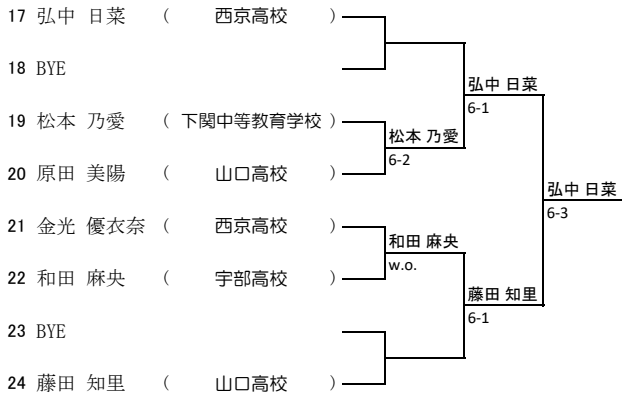

Aブロック

Bブロック

Cブロック

Dブロック

Eブロック

Fブロック

Gブロック

Hブロック