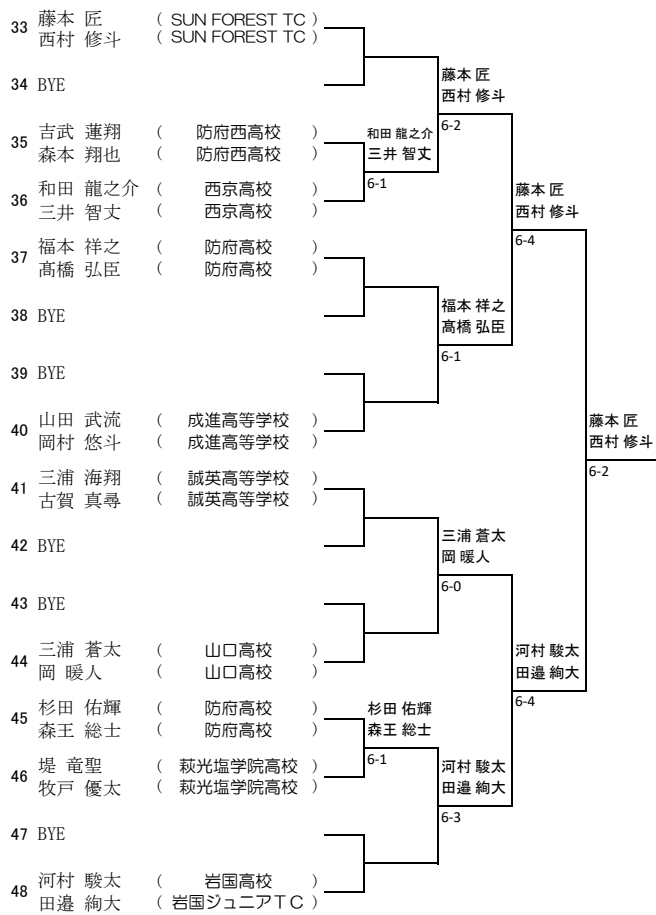

女子ダブルス					
予選通過者			ラッキールーザー		
Aブロック	相馬 彩海 萩原 渚月	野田学園高校 野田学園高校	LL1	坂本 美心 永澤 梨世	西京高校 西京高校
Bブロック	弘中 日菜 藤田 朱音	西京高校 西京高校	LL2	三浦 珂菩 市子原 莉緒	防府高校 徳山高専
Cブロック	宇本 まなみ 森脇 愛	ミズノTS岩国 岩国ジュニアTC	LL3	古川 瞳 瀬戸 香美乃	山口高校 山口高校
Dブロック	櫛崎 可奈子 渡邊 心優	山口高校 山口高校	LL4	内村 愛理 梅田 琉愛	防府高校 防府高校

Aブロック

Bブロック

Cブロック

Dブロック

Eブロック

Fブロック

Gブロック

Hブロック

Aブロック

Bブロック

Cブロック

Dブロック

Aブロック

Bブロック

Cブロック

Dブロック