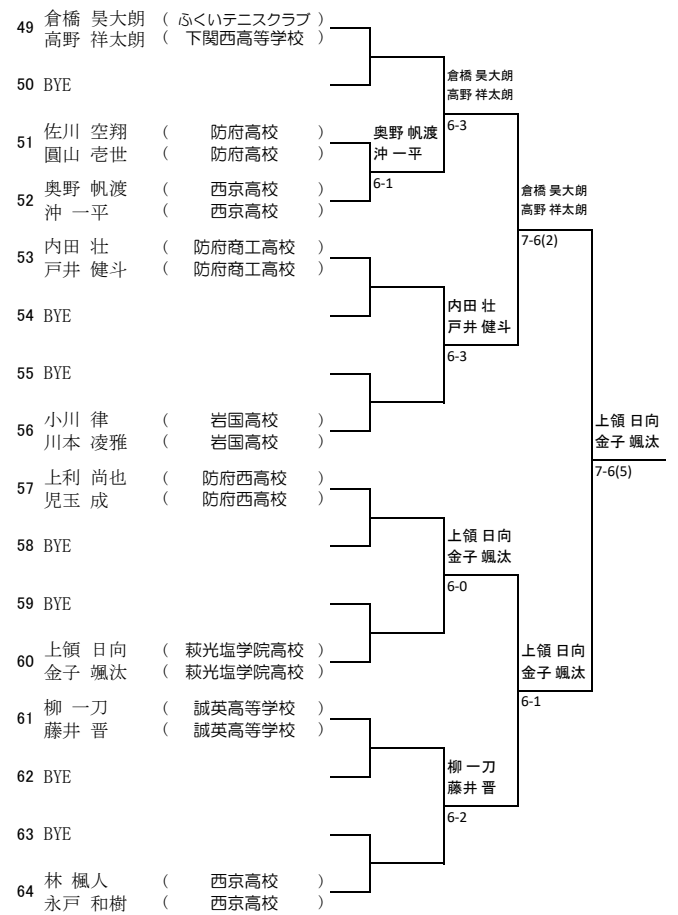

男子ダブルス					
予選通過者			ラッキールーザー		
Aブロック	福井 聖人 達川 丈徳	防府西高校 防府西高校	LL1	堀内 颯太 縄手 亮雅	岩国高校 岩国高校
Bブロック	田中 蒼士 阿部 海翔	西京高校 西京高校	LL2	-	-
Cブロック	藤本 匠 西村 修斗	SUN FOREST TC SUN FOREST TC	LL3	河村 駿太 田邊 絢大	岩国高校 岩国ジュニアTC
Dブロック	上領 日向 金子 颯汰	萩光塩学院高校 萩光塩学院高校	LL4	田中 一輝 藤田 雄大	誠英高等学校 誠英高等学校

女子ダブルス					
予選通過者			ラッキールーザー		
Aブロック	相馬 彩海 萩原 渚月	野田学園高校 野田学園高校	LL1	坂本 美心 永澤 梨世	西京高校 西京高校
Bブロック	弘中 日菜 藤田 朱音	西京高校 西京高校	LL2	三浦 珂菩 市子原 莉緒	防府高校 徳山高専
Cブロック	宇本 まなみ 森脇 愛	ミズノTS岩国 岩国ジュニアTC	LL3	古川 瞳 瀬戸 香美乃	山口高校 山口高校
Dブロック	櫛崎 可奈子 渡邊 心優	山口高校 山口高校	LL4	内村 愛理 梅田 琉愛	防府高校 防府高校

Aブロック

Bブロック

Cブロック

Dブロック

Eブロック

Fブロック

Gブロック

Hブロック

Aブロック

Bブロック

Cブロック

Dブロック

Aブロック

Bブロック

Cブロック

Dブロック