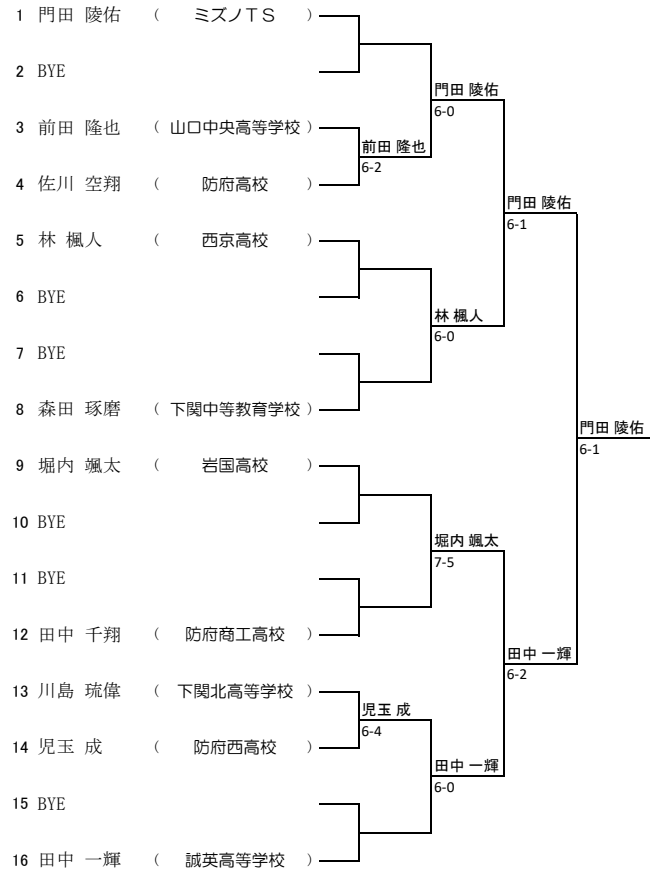

Aブロック

Bブロック

Cブロック

Dブロック