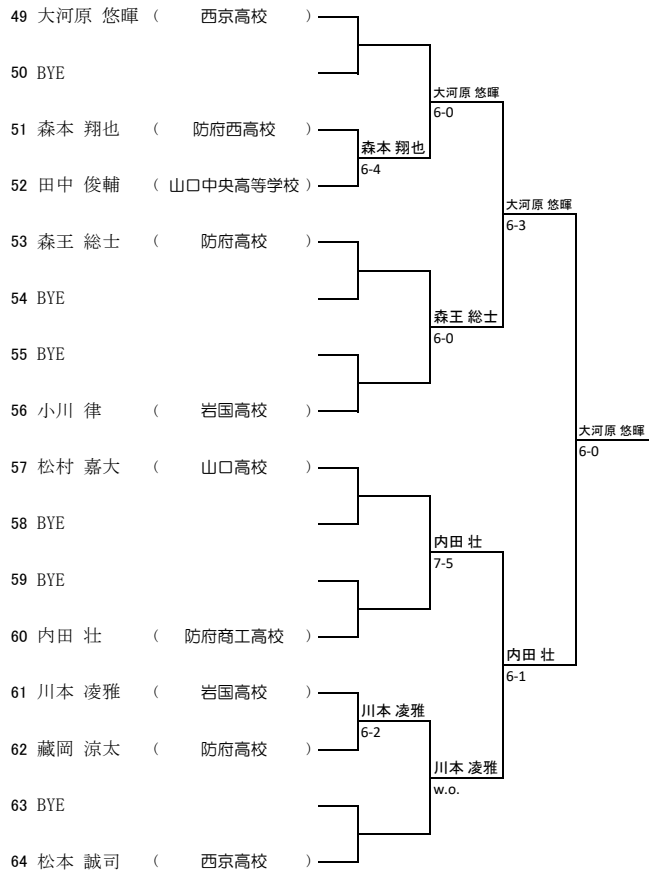

女子ダブルス					
予選通過者			ラッキールーザー		
Aブロック	相馬 彩海 萩原 渚月	野田学園高校 野田学園高校	LL1	坂本 美心 永澤 梨世	西京高校 西京高校
Bブロック	弘中 日菜 藤田 朱音	西京高校 西京高校	LL2	三浦 珂菩 市子原 莉緒	防府高校 徳山高専
Cブロック	宇本 まなみ 森脇 愛	ミズノTS岩国 岩国ジュニアTC	LL3	古川 瞳 瀬戸 香美乃	山口高校 山口高校
Dブロック	櫛崎 可奈子 渡邊 心優	山口高校 山口高校	LL4	内村 愛理 梅田 琉愛	防府高校 防府高校

Aブロック

Bブロック

Cブロック

Dブロック

Eブロック

Fブロック

Gブロック

Hブロック