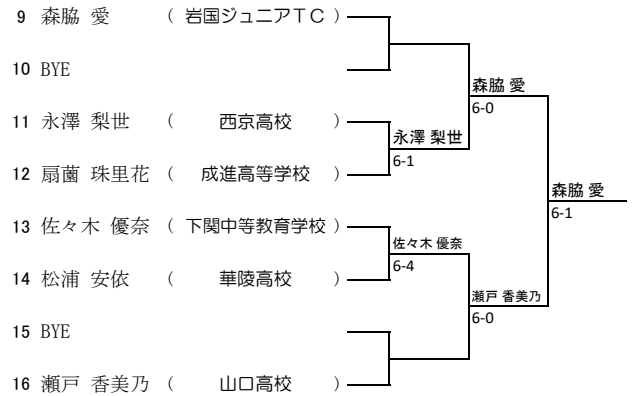

Aブロック

Bブロック

Cブロック

Dブロック

Eブロック

Fブロック

Gブロック

Hブロック