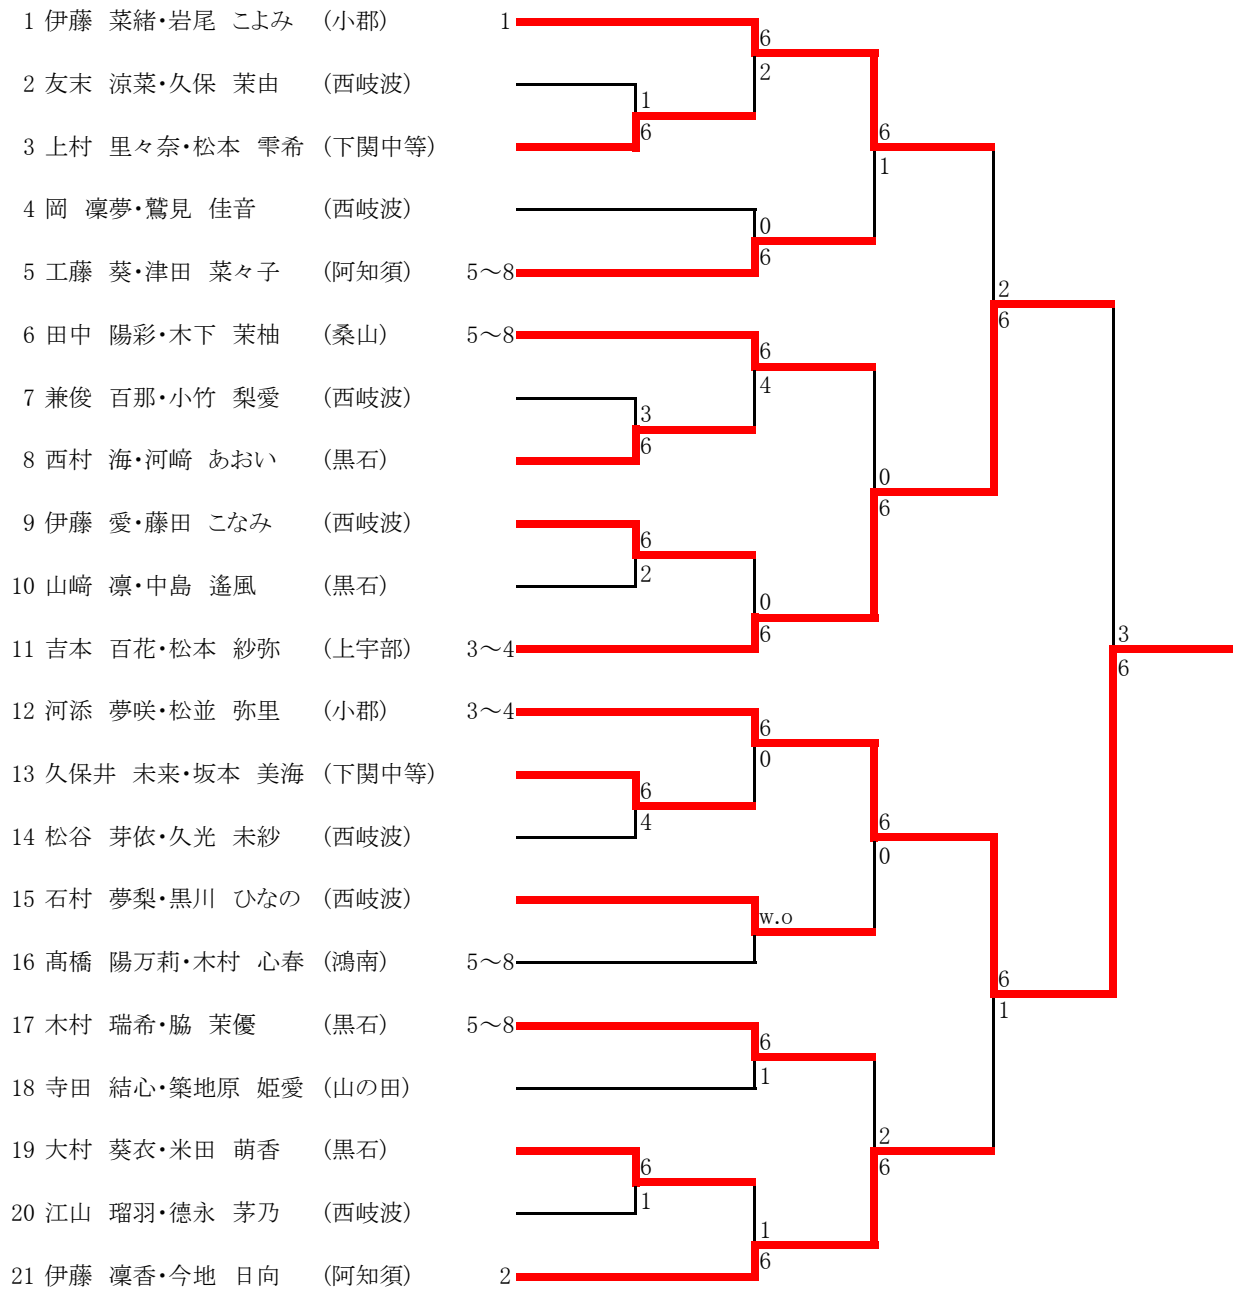

男子シングルス (1)

5位決定

決勝

3位決定

7位決定

男子シングルス (2)

男子ダブルス

- 1 大下 空良・宮部 楓 (山の田)
- 2 井上 聡太・松富 颯太 (黒石)
- 3 吉村 凜太郎・大場 徠夢 (西岐波)
- 4 末吉 逸人・楠田 拓未 (山の田)
- 5 金田 真弥・中谷 祐紀 (佐波)
- 6 木花 蒼空・山根 遼 (附属山口)
- 7 縄田 龍斗・梅崎 春孝 (西岐波)
- 8 佐々木 怜王・石田 悠馬 (山の田)
- 9 伊藤 麗音・中川 紘夢 (黒石)
- 10 河野 有希・品川 遼 (西岐波)
- 11 三島 佑一郎・藤田 大輝 (川中)
- 12 宇本 雄太・宇本 僚太 (岩国)
- 13 西川 蓮翔・西村 篤 (黒石)
- 14 竹下 和仁・三代 涼太 (西岐波)
- 15 市原 伊織・米田 蒼矢 (黒石)
- 16 伊藤 央詞・仲道 大河 (山の田)
- 17 佐々木 柚多・畑 俊成 (川中)
- 18 鈴木 智也・大深 弘資 (西岐波)
- 19 兼原 海来・佐々木 健 (山の田)
- 20 縄田 桜大・浅井 海音 (黒石)
- 21 岩本 将矢・藤本 笙 (阿知須)

3位決定

- 11 三島 佑一郎・藤田 大輝 (川中)
- 12 宇本 雄太・宇本 僚太 (岩国)

5~8位決定

- 5 金田 真弥・中谷 祐紀 (佐波)
- 8 佐々木 怜王・石田 悠馬 (山の田)
- 16 伊藤 央詞・仲道 大河 (山の田)
- 18 鈴木 智也・大深 弘資 (西岐波)

女子シングルス

| | | | | |
|-----------------|-----|---|----------------------|----|
| 1 大河原 絆愛 (国府) | 1 | 6 | 3~4 長岡 愛 (附属山口) | 21 |
| 2 河村 愛生 (黒石) | 6 | 1 | 安部 美佳子 (黒石) | 22 |
| 3 上野 杏樹 (深川) | 4 | 6 | 光永 麻央 (鴻南) | 23 |
| 4 安田 美琴 (勝山) | 1 | 1 | 飯田 茜 (勝山) | 24 |
| 5 古澤 未来 (牟礼) | 6 | 6 | 藤田 杏琉 (川西) | 25 |
| 6 泉 香蓮 (垢田) | 6 | 0 | 青木 陽咲 (牟礼) | 26 |
| 7 市岡 莉亜 (周東) | 3 | 6 | 古田 莉歩 (垢田) | 27 |
| 8 国弘 楓 (末武) | 6 | 1 | 末永 七柊 (深川) | 28 |
| 9 柏井 琉奈 (上宇部) | 2 | 6 | 石田 妃奈希 (下関中等) | 29 |
| 10 西林 優菜 (室積) | 5~8 | 6 | 5~8 前田 ゆめ (藤山) | 30 |
| 11 重永 莉子 (富田) | 5~8 | 6 | 5~8 渡辺 和水 (阿知須) | 31 |
| 12 高木 遥楓 (常盤) | 2 | 0 | 宮崎 鈴 (下関中等) | 32 |
| 13 日野村 唯 (岐陽) | 6 | 6 | NS W.O 貞池 美緒 (小郡) | 33 |
| 14 西井 碧香 (小郡) | 6 | 0 | 中山 彩花 (藤山) | 34 |
| 15 田中 渚彩 (山の田) | 0 | 6 | 緒方 菜々恵 (鴻南) | 35 |
| 16 津山 和奏 (太華) | 6 | 3 | 中村 日南乃 (勝山) | 36 |
| 17 高山 佳夏帆 (勝山) | 1 | 6 | 近藤 万暖 (久保) | 37 |
| 18 福田 彩乃 (下関中等) | 6 | 4 | 0 藤貫 有華 (鴻南) | 38 |
| 19 川上 凜 (常盤) | 3 | 6 | 4 松本 心菜 (黒石) | 39 |
| 20 小林 奈月 (下松) | 3~4 | 6 | 1 2 三浦 茜音 (小郡) | 40 |

5位決定

| | |
|----------------|---|
| 6 泉 香蓮 (垢田) | 6 |
| 20 小林 奈月 (下松) | 5 |
| 24 飯田 茜 (勝山) | 6 |
| 35 緒方 菜々恵 (鴻南) | 3 |
| | 6 |
| | 2 |

3位決定

| | |
|------------|----|
| 重永 莉子 (富田) | 11 |
| 青木 陽咲 (牟礼) | 26 |

7位決定

| | |
|-------------|----|
| 小林 奈月 (下松) | 20 |
| 緒方 菜々恵 (鴻南) | 35 |

女子ダブルス

3位決定

5~8位決定