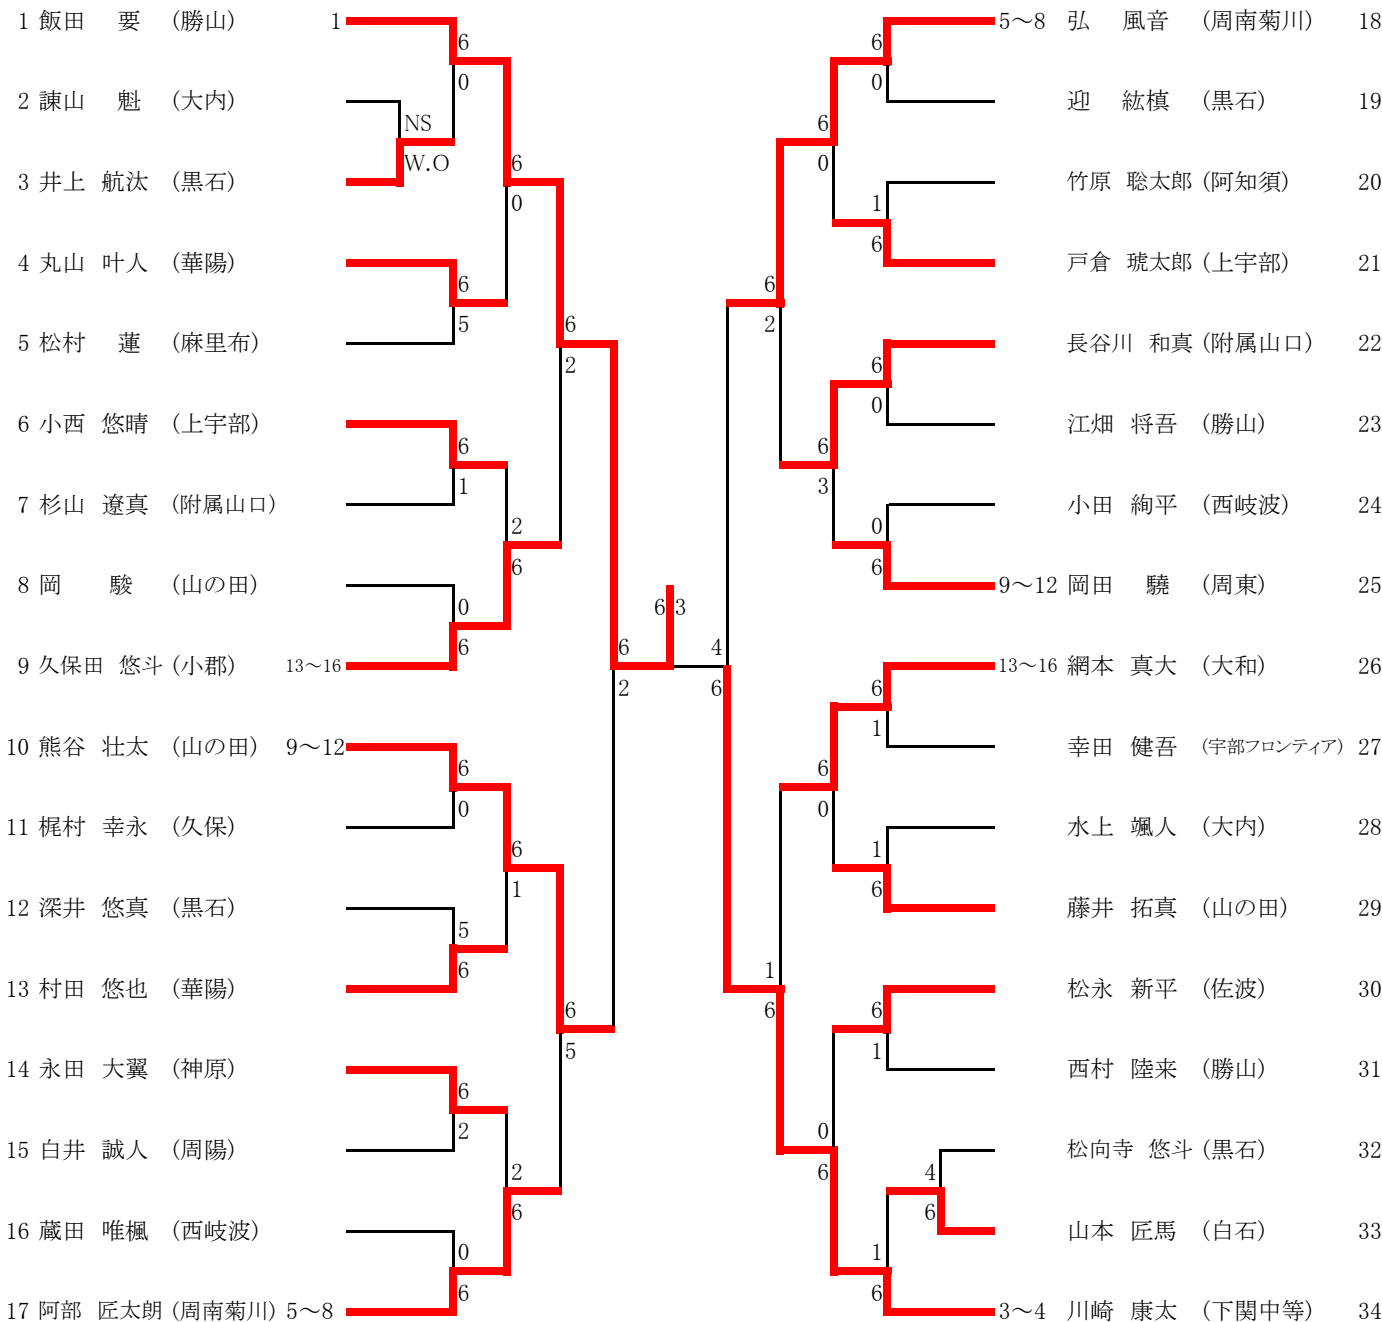

男子シングルス (1)

5位決定

決勝

3位決定

7位決定

男子シングルス (2)

男子ダブルス

- 1 大下 空良・宮部 楓 (山の田)
- 2 井上 聡太・松富 颯太 (黒石)
- 3 吉村 凜太郎・大場 徠夢 (西岐波)
- 4 末吉 逸人・楠田 拓未 (山の田)
- 5 金田 真弥・中谷 祐紀 (佐波)
- 6 木花 蒼空・山根 遼 (附属山口)
- 7 縄田 龍斗・梅崎 春孝 (西岐波)
- 8 佐々木 怜王・石田 悠馬 (山の田)
- 9 伊藤 麗音・中川 紘夢 (黒石)
- 10 河野 有希・品川 遼 (西岐波)
- 11 三島 佑一郎・藤田 大輝 (川中)
- 12 宇本 雄太・宇本 僚太 (岩国)
- 13 西川 蓮翔・西村 篤 (黒石)
- 14 竹下 和仁・三代 涼太 (西岐波)
- 15 市原 伊織・米田 蒼矢 (黒石)
- 16 伊藤 央詞・仲道 大河 (山の田)
- 17 佐々木 柚多・畑 俊成 (川中)
- 18 鈴木 智也・大深 弘資 (西岐波)
- 19 兼原 海来・佐々木 健 (山の田)
- 20 縄田 桜大・浅井 海音 (黒石)
- 21 岩本 将矢・藤本 笙 (阿知須)

3位決定

- 11 三島 佑一郎・藤田 大輝 (川中)
- 12 宇本 雄太・宇本 僚太 (岩国)

5~8位決定

- 5 金田 真弥・中谷 祐紀 (佐波)
- 8 佐々木 怜王・石田 悠馬 (山の田)
- 16 伊藤 央詞・仲道 大河 (山の田)
- 18 鈴木 智也・大深 弘資 (西岐波)

女子シングルス

| | | | | |
|-----------------|-----|---|----------------------|----|
| 1 大河原 絆愛 (国府) | 1 | 6 | 3~4 長岡 愛 (附属山口) | 21 |
| 2 河村 愛生 (黒石) | 6 | 1 | 安部 美佳子 (黒石) | 22 |
| 3 上野 杏樹 (深川) | 4 | 6 | 光永 麻央 (鴻南) | 23 |
| 4 安田 美琴 (勝山) | 1 | 1 | 飯田 茜 (勝山) | 24 |
| 5 古澤 未来 (牟礼) | 6 | 6 | 藤田 杏琉 (川西) | 25 |
| 6 泉 香蓮 (垢田) | 6 | 0 | 青木 陽咲 (牟礼) | 26 |
| 7 市岡 莉亜 (周東) | 3 | 6 | 古田 莉歩 (垢田) | 27 |
| 8 国弘 楓 (末武) | 6 | 1 | 末永 七柊 (深川) | 28 |
| 9 柏井 琉奈 (上宇部) | 2 | 6 | 石田 妃奈希 (下関中等) | 29 |
| 10 西林 優菜 (室積) | 5~8 | 6 | 5~8 前田 ゆめ (藤山) | 30 |
| 11 重永 莉子 (富田) | 5~8 | 6 | 5~8 渡辺 和水 (阿知須) | 31 |
| 12 高木 遥楓 (常盤) | 2 | 0 | 宮崎 鈴 (下関中等) | 32 |
| 13 日野村 唯 (岐陽) | 6 | 6 | NS W.O 貞池 美緒 (小郡) | 33 |
| 14 西井 碧香 (小郡) | 6 | 0 | 中山 彩花 (藤山) | 34 |
| 15 田中 渚彩 (山の田) | 0 | 6 | 緒方 菜々恵 (鴻南) | 35 |
| 16 津山 和奏 (太華) | 6 | 3 | 中村 日南乃 (勝山) | 36 |
| 17 高山 佳夏帆 (勝山) | 1 | 6 | 近藤 万暖 (久保) | 37 |
| 18 福田 彩乃 (下関中等) | 6 | 4 | 0 藤貫 有華 (鴻南) | 38 |
| 19 川上 凜 (常盤) | 3 | 6 | 4 松本 心菜 (黒石) | 39 |
| 20 小林 奈月 (下松) | 3~4 | 6 | 1 2 三浦 茜音 (小郡) | 40 |

7位決定

| | |
|-------------|----|
| 小林 奈月 (下松) | 20 |
| 緒方 菜々恵 (鴻南) | 35 |

女子ダブルス

3位決定

5~8位決定