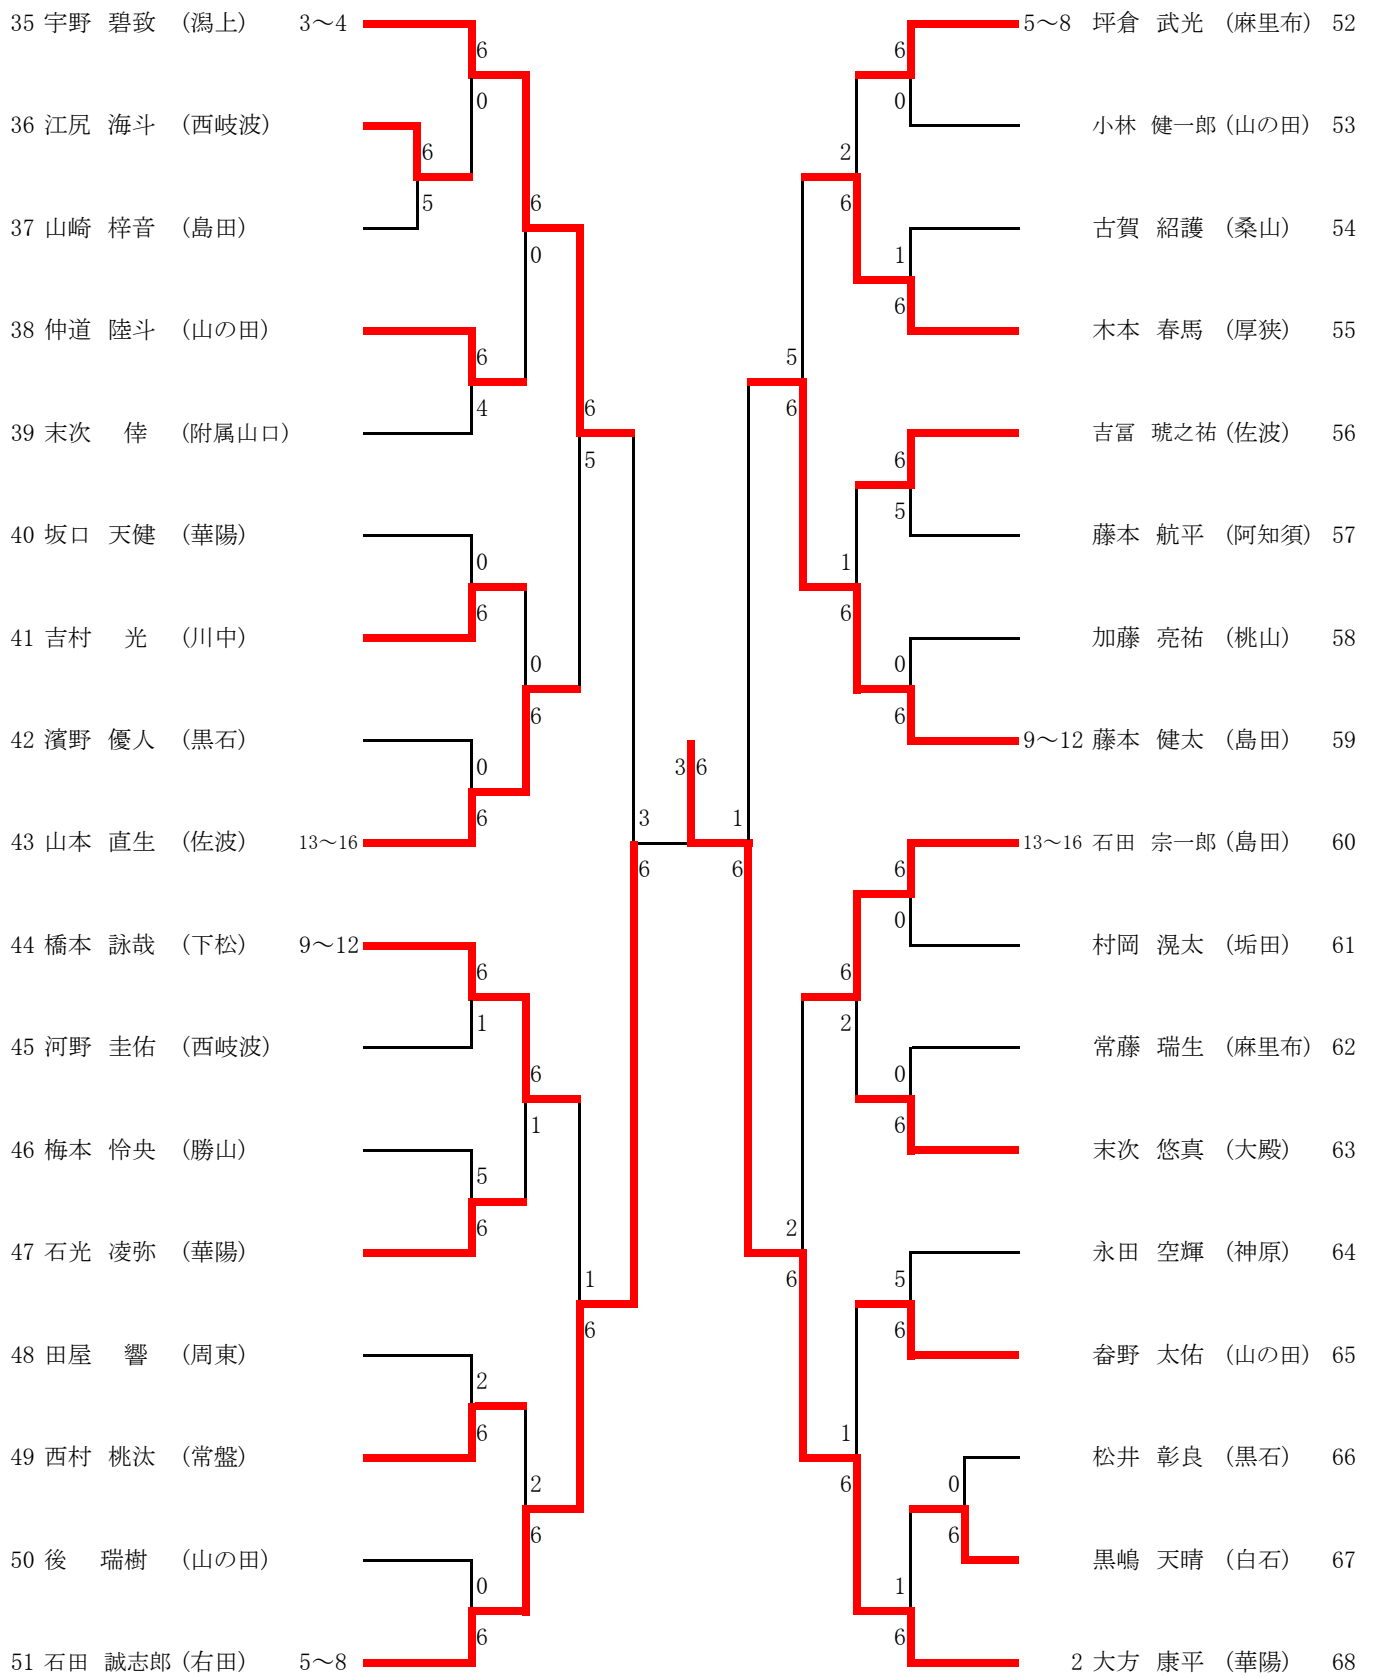

男子シングルス (1)

5位決定

決勝

3位決定

7位決定

男子シングルス (2)

男子ダブルス

- 1 大下 空良・宮部 楓 (山の田)
- 2 井上 聡太・松富 颯太 (黒石)
- 3 吉村 凜太郎・大場 徠夢 (西岐波)
- 4 末吉 逸人・楠田 拓未 (山の田)
- 5 金田 真弥・中谷 祐紀 (佐波)
- 6 木花 蒼空・山根 遼 (附属山口)
- 7 縄田 龍斗・梅崎 春孝 (西岐波)
- 8 佐々木 怜王・石田 悠馬 (山の田)
- 9 伊藤 麗音・中川 紘夢 (黒石)
- 10 河野 有希・品川 遼 (西岐波)
- 11 三島 佑一郎・藤田 大輝 (川中)
- 12 宇本 雄太・宇本 僚太 (岩国)
- 13 西川 蓮翔・西村 篤 (黒石)
- 14 竹下 和仁・三代 涼太 (西岐波)
- 15 市原 伊織・米田 蒼矢 (黒石)
- 16 伊藤 央詞・仲道 大河 (山の田)
- 17 佐々木 柚多・畑 俊成 (川中)
- 18 鈴木 智也・大深 弘資 (西岐波)
- 19 兼原 海来・佐々木 健 (山の田)
- 20 縄田 桜大・浅井 海音 (黒石)
- 21 岩本 将矢・藤本 笙 (阿知須)

3位決定

- 11 三島 佑一郎・藤田 大輝 (川中)
- 12 宇本 雄太・宇本 僚太 (岩国)

5~8位決定

- 5 金田 真弥・中谷 祐紀 (佐波)
- 8 佐々木 怜王・石田 悠馬 (山の田)
- 16 伊藤 央詞・仲道 大河 (山の田)
- 18 鈴木 智也・大深 弘資 (西岐波)

女子シングルス

| | | | | |
|-----------------|-----|---|----------------------|----|
| 1 大河原 絆愛 (国府) | 1 | 6 | 3~4 長岡 愛 (附属山口) | 21 |
| 2 河村 愛生 (黒石) | 6 | 1 | 安部 美佳子 (黒石) | 22 |
| 3 上野 杏樹 (深川) | 4 | 6 | 光永 麻央 (鴻南) | 23 |
| 4 安田 美琴 (勝山) | 1 | 1 | 飯田 茜 (勝山) | 24 |
| 5 古澤 未来 (牟礼) | 6 | 6 | 藤田 杏琉 (川西) | 25 |
| 6 泉 香蓮 (垢田) | 6 | 0 | 青木 陽咲 (牟礼) | 26 |
| 7 市岡 莉亜 (周東) | 3 | 6 | 古田 莉歩 (垢田) | 27 |
| 8 国弘 楓 (末武) | 6 | 1 | 末永 七柊 (深川) | 28 |
| 9 柏井 琉奈 (上宇部) | 2 | 6 | 石田 妃奈希 (下関中等) | 29 |
| 10 西林 優菜 (室積) | 5~8 | 6 | 5~8 前田 ゆめ (藤山) | 30 |
| 11 重永 莉子 (富田) | 5~8 | 6 | 5~8 渡辺 和水 (阿知須) | 31 |
| 12 高木 遥楓 (常盤) | 2 | 0 | 宮崎 鈴 (下関中等) | 32 |
| 13 日野村 唯 (岐陽) | 6 | 6 | NS W.O 貞池 美緒 (小郡) | 33 |
| 14 西井 碧香 (小郡) | 6 | 0 | 中山 彩花 (藤山) | 34 |
| 15 田中 渚彩 (山の田) | 0 | 6 | 緒方 菜々恵 (鴻南) | 35 |
| 16 津山 和奏 (太華) | 6 | 3 | 中村 日南乃 (勝山) | 36 |
| 17 高山 佳夏帆 (勝山) | 1 | 6 | 近藤 万暖 (久保) | 37 |
| 18 福田 彩乃 (下関中等) | 6 | 4 | 0 藤貫 有華 (鴻南) | 38 |
| 19 川上 凜 (常盤) | 3 | 6 | 4 松本 心菜 (黒石) | 39 |
| 20 小林 奈月 (下松) | 3~4 | 6 | 1 2 三浦 茜音 (小郡) | 40 |

7位決定

| | |
|-------------|----|
| 小林 奈月 (下松) | 20 |
| 緒方 菜々恵 (鴻南) | 35 |

女子ダブルス

3位決定

5~8位決定