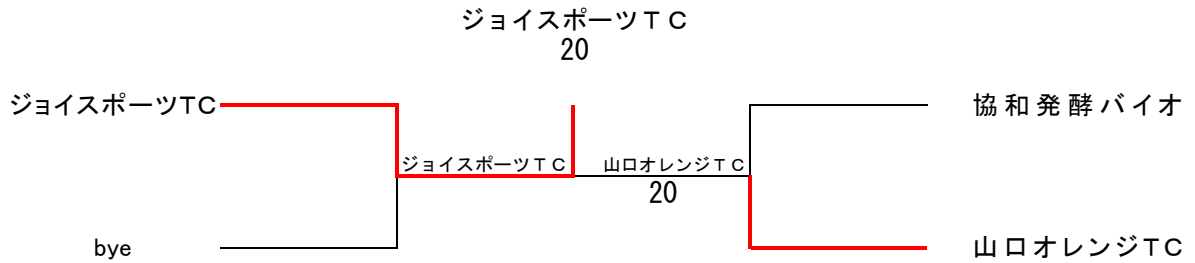

1位トーナメント

2位トーナメント

3位4位トーナメント