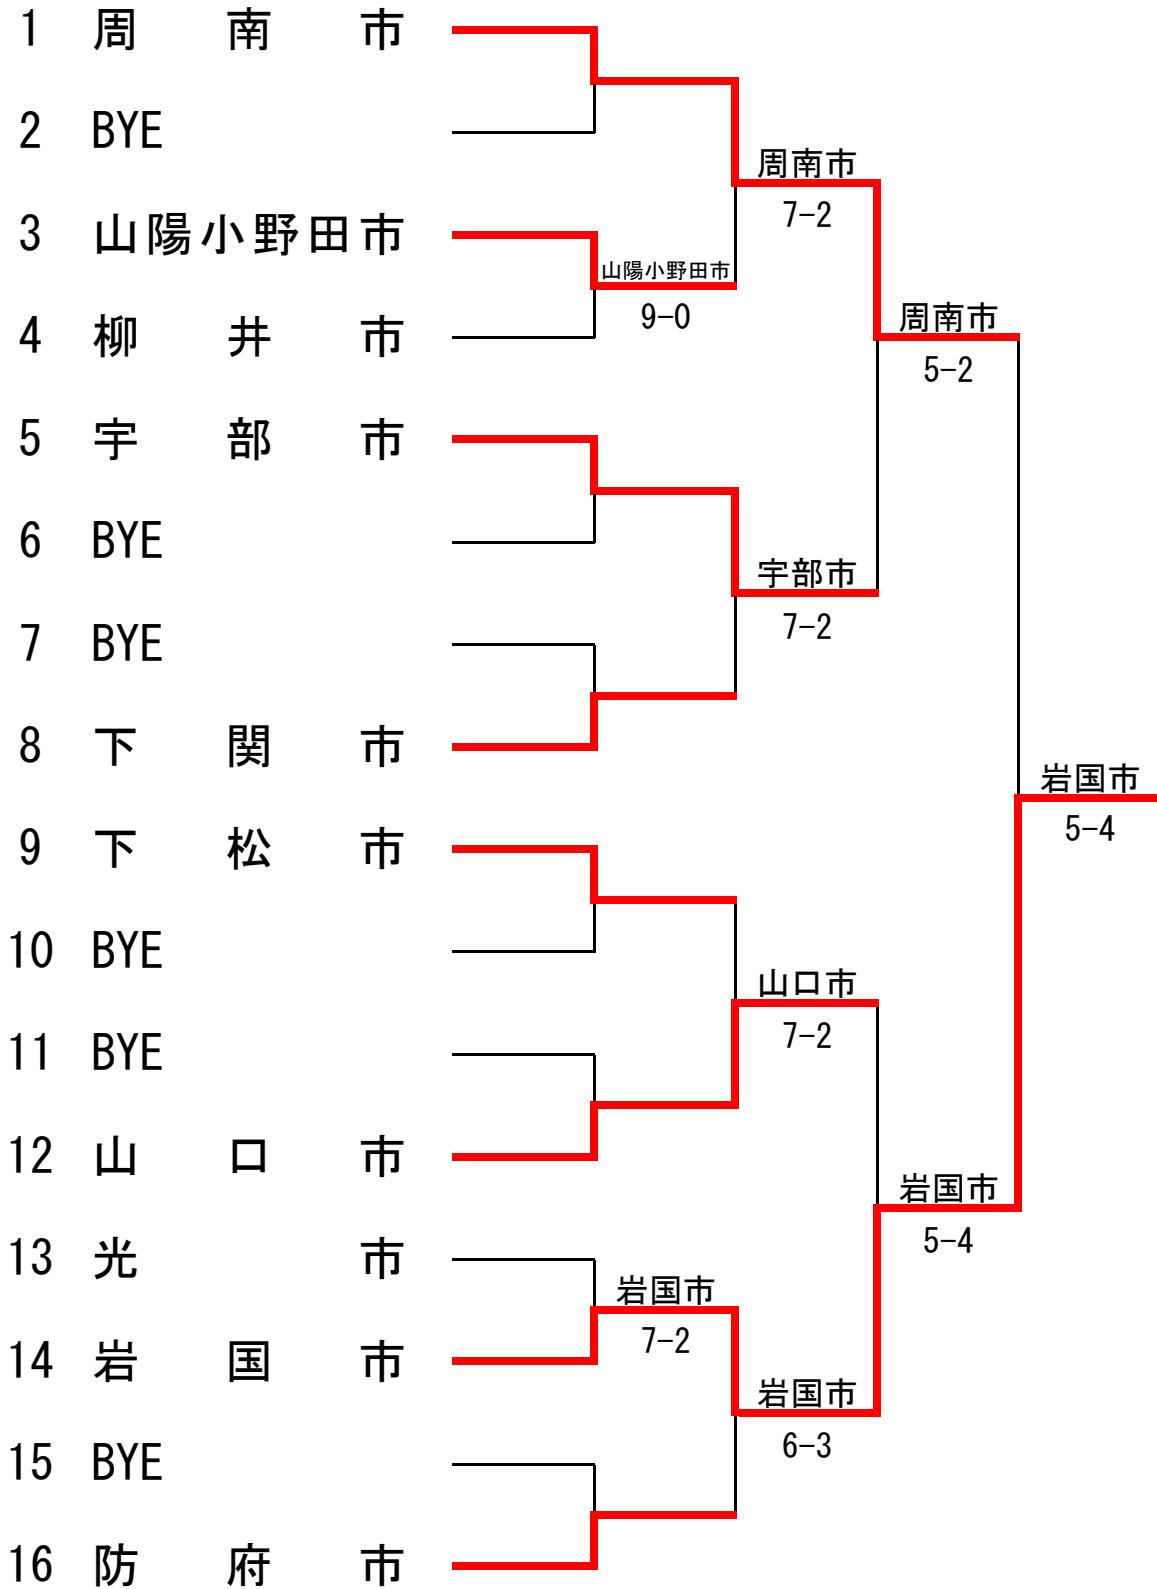

6. 試合方法

- ・トーナメント方式による郡市対抗の団体戦
- ・試合順序・・・一般男子⇒一般女子⇒45歳男子⇒45歳女子⇒55歳男子
- ・1, 2回戦 6ゲームズプロセット・セミアドバンテージ方式(セットブレイク方式) ⇒状況により変更有り
- ・準決勝、決勝 8ゲームズプロセット・セミアドバンテージ方式(セットブレイク方式) ⇒状況により変更有り
- ・初戦は全ポイントを行い、2戦目以降はポイント決定後打ち切りとする
- ・初戦敗者同士の試合を実施します。全ポイント試合実施 ⇒オーダーオブプレイ参照
- 敗者戦は、6ゲームズプロセット・セミアドバンテージ方式(セットブレイク方式) ⇒状況により変更有り

7. 審判 セルフジャッジ

8. 使用球 ダンロップフォートイエロー
※決勝戦を除き各チーム負担とします
※各チーム9缶(2個入り)・・・当日受付に提出下さい

県体育大会 組合せ

岩国市テニスコート

2016年11月3日

県体育大会 組合せ

岩国市テニスコート

2015年11月3日