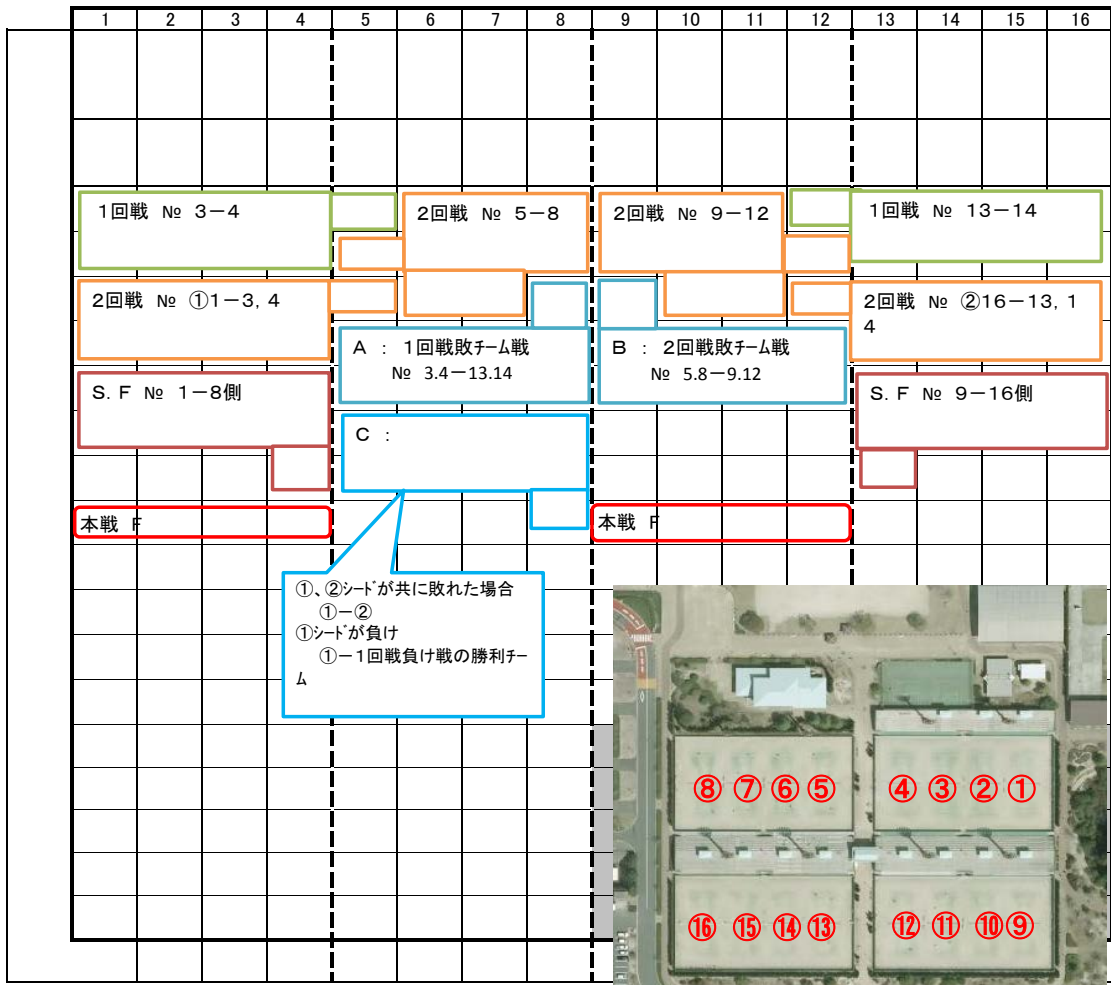

①、②シードが共に敗れた場合
①-②
①シードが負け
①-1回戦負け戦の勝利チーム