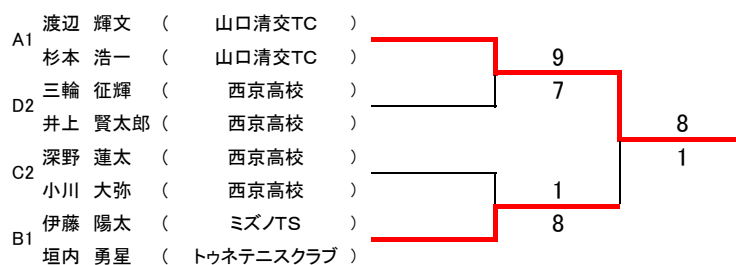

C級男子ダブルス

【予選リーグ】

Aブロック	渡辺 輝文 杉本 浩一	上村 真央 江越 太地	下園 迅哉 吉村 光生	勝敗	取得ゲーム数	全ゲーム数	取得率	順位
1 渡辺 輝文 (山口清交TC) 杉本 浩一 (山口清交TC)	/	8 - 1	-	1 - 0	8	9	0.889	1
2 上村 真央 (西京高校) 江越 太地 (西京高校)		1 - 8	-	0 - 1	1	9	0.111	2
3 下園 迅哉 (西京高校) 吉村 光生 (西京高校)		0 - 0	0 - 0	0 - 0	0	0	0.000	NS

対戦順: 1-3、2-3、1-2

Bブロック	伊藤 陽太 垣内 勇星	豊田 拓生 福江 晃	津留崎 響弥 上村 伊吹	勝敗	取得ゲーム数	全ゲーム数	取得率	順位
1 伊藤 陽太 (ミズノTS) 垣内 勇星 (トウネテニスクラブ)	/	8 - 2	8 - 0	2 - 0	16	18	0.889	1
2 豊田 拓生 (西京高校) 福江 晃 (西京高校)		2 - 8	8 - 5	1 - 1	10	23	0.435	2
3 津留崎 響弥 (西京高校) 上村 伊吹 (西京高校)		0 - 8	5 - 8	0 - 2	5	21	0.238	3

対戦順: 1-3、2-3、1-2

Cブロック	北島 敏夫 横山 浩樹	深野 蓮太 小川 大弥	吉山 周作 原田 琉希斗	勝敗	取得ゲーム数	全ゲーム数	取得率	順位
1 北島 敏夫 (トクヤマ) 横山 浩樹 (トクヤマ)	/	3 - 8	8 - 3	1 - 1	11	22	0.500	2
2 深野 蓮太 (西京高校) 小川 大弥 (西京高校)		8 - 3	8 - 2	2 - 0	16	21	0.762	1
3 吉山 周作 (西京高校) 原田 琉希斗 (西京高校)		3 - 8	2 - 8	0 - 2	5	21	0.238	3

対戦順: 1-3、2-3、1-2

Dブロック	増野 哲也 山根 大地	三輪 征輝 井上 賢太郎	山本 将太 東 拓馬	岡田 龍磨 西村 崇太郎	勝敗	取得ゲーム数	全ゲーム数	取得率	順位
1 増野 哲也 (球人) 山根 大地 (球人)	/	4 - 8	5 - 8	7 - 9	0 - 3	16	41	0.390	4
2 三輪 征輝 (西京高校) 井上 賢太郎 (西京高校)		8 - 4	8 - 6	8 - 4	3 - 0	24	38	0.632	1
3 山本 将太 (防府高校) 東 拓馬 (防府高校)		8 - 5	6 - 8	9 - 8 (6)	2 - 1	23	44	0.523	2
4 岡田 龍磨 (西京高校) 西村 崇太郎 (西京高校)		9 - 7	4 - 8	8 - 9 (6)	1 - 2	21	45	0.467	3

対戦順: 1-4、2-3、2-4、1-3、3-4、1-2

【決勝トーナメント】