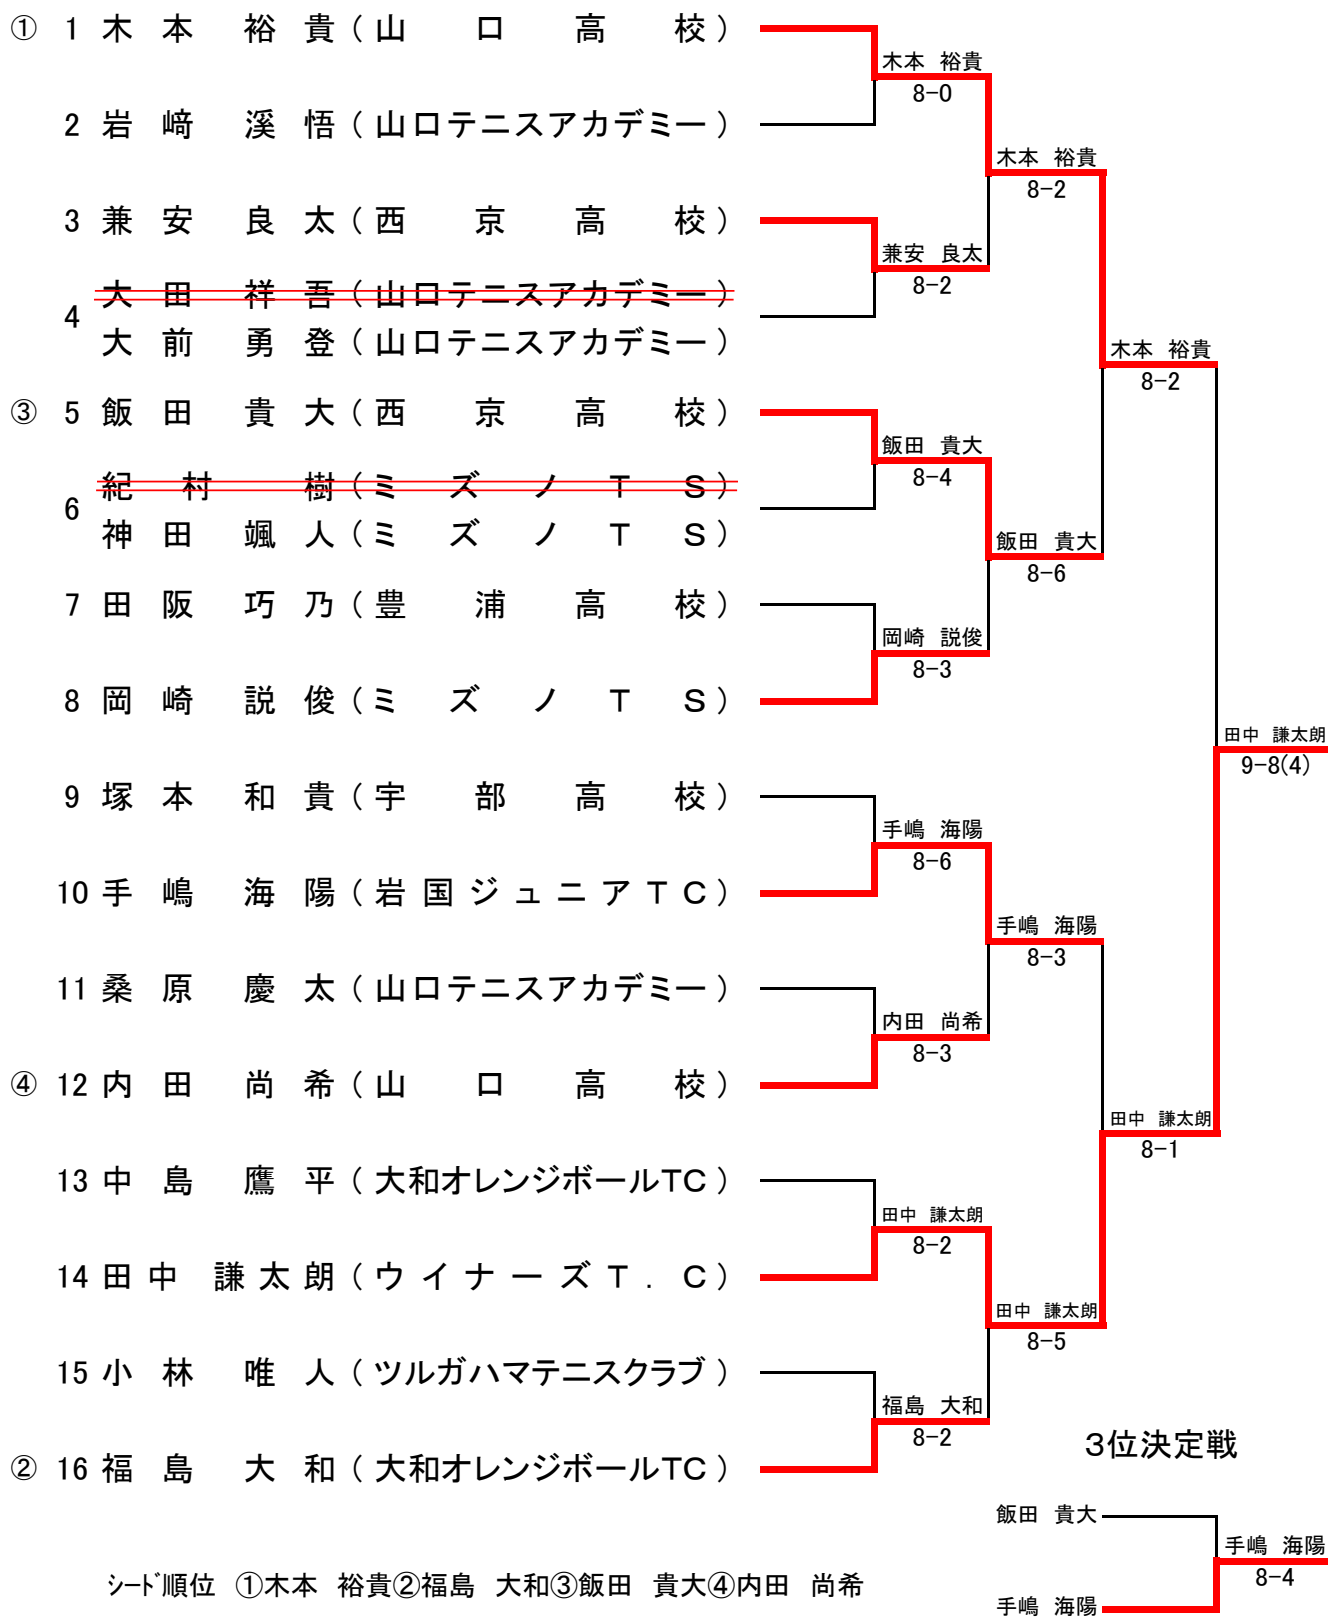

全日本ジュニア選抜室内テニス選手権大会 山口県予選

男子シングルス

宇部マテ“フレッセラ”テニスコート

2015. 7/11

補欠	No.	高校		No.	ジュニア	
	1	-	-	-	1	神田 颯人
2	-	-	-	2	大前 勇登	(山口テニスアカデミー)

全日本ジュニア選抜室内テニス選手権大会 山口県予選

女子シングルス

宇部マテ“フレッセラ”テニスコート

2015. 7/11

シード順位 ①衛藤 佳奈②金山 晴菜③藤島 瑠華④岩本 奈都季

補欠	No.	高校		No.	ジュニア	
	1	川本 七菜	(野田学園高校)		1	牛尾 真夕
2	副島 ころこ	(野田学園高校)		2	-	-

男子フィードインコンソレーション

1 ~ 2	岩崎 溪悟 (山口テニスアカデミー)	岩崎 溪悟		
3 ~ 4	大前 勇登 (山口テニスアカデミー)	6-3	福島 大和	
13 ~ 16	福島 大和 (大和オレンジボールTC)		6-1	福島 大和
5 ~ 6	神田 颯人 (ミズノT.S.)	神田 颯人		6-5
7 ~ 8	田阪 巧乃 (豊浦高校)	6-2	内田 尚希	
9 ~ 12	内田 尚希 (山口高校)		6-0	福島 大和
9 ~ 10	塚本 和貴 (宇部高校)	塚本 和貴		8-1
11 ~ 12	桑原 慶太 (山口テニスアカデミー)	6-3	岡崎 説俊	
5 ~ 8	岡崎 説俊 (ミズノT.S.)		6-2	中島 鷹平
13 ~ 14	中島 鷹平 (大和オレンジボールTC)	中島 鷹平		6-1
15 ~ 16	小林 唯人 (ツルガハマテニスクラブ)	6-2	中島 鷹平	
1 ~ 4	兼安 良太 (西京高校)		6-4	