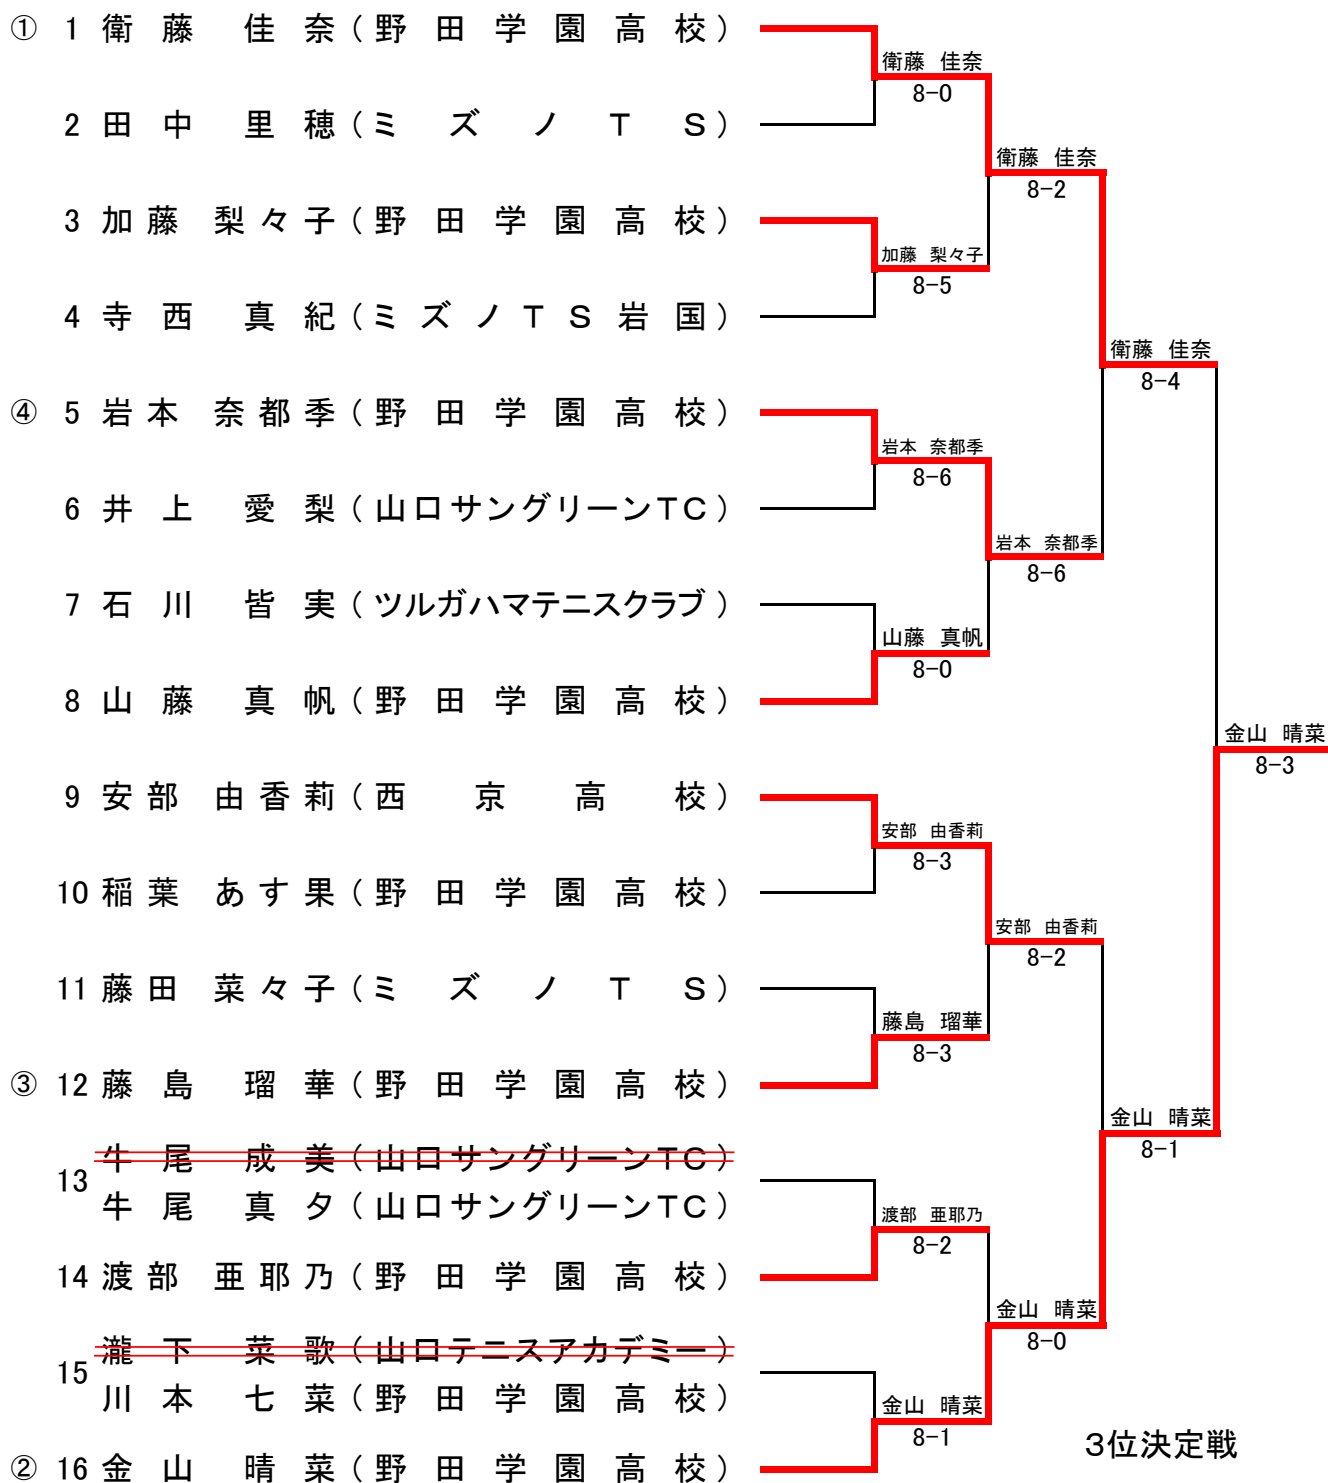

全日本ジュニア選抜室内テニス選手権大会 山口県予選

男子シングルス

宇部マテ“フレッセラ”テニスコート

2015. 7/11

補欠	No.	高校		No.	ジュニア	
	1	-	-	-	1	神田 颯人
2	-	-	-	2	大前 勇登	(山口テニスアカデミー)

全日本ジュニア選抜室内テニス選手権大会 山口県予選

女子シングルス

宇部マテ“フレッセラ”テニスコート

2015. 7/11

シード順位 ①衛藤 佳奈②金山 晴菜③藤島 瑠華④岩本 奈都季

補欠	No.	高校		No.	ジュニア	
	1	川本 七菜	(野田学園高校)		1	牛尾 真夕
2	副島 ころこ	(野田学園高校)		2	-	-

男子フィードインコンソレーション

1 ~ 2	岩崎 溪悟 (山口テニスアカデミー)	岩崎 溪悟		
3 ~ 4	大前 勇登 (山口テニスアカデミー)	6-3	福島 大和	
13 ~ 16	福島 大和 (大和オレンジボールTC)		6-1	福島 大和
5 ~ 6	神田 颯人 (ミズノT.S.)	神田 颯人		6-5
7 ~ 8	田阪 巧乃 (豊浦高校)	6-2	内田 尚希	
9 ~ 12	内田 尚希 (山口高校)		6-0	福島 大和
9 ~ 10	塚本 和貴 (宇部高校)	塚本 和貴		8-1
11 ~ 12	桑原 慶太 (山口テニスアカデミー)	6-3	岡崎 説俊	
5 ~ 8	岡崎 説俊 (ミズノT.S.)		6-2	中島 鷹平
13 ~ 14	中島 鷹平 (大和オレンジボールTC)	中島 鷹平		6-1
15 ~ 16	小林 唯人 (ツルガハマテニスクラブ)	6-2	中島 鷹平	
1 ~ 4	兼安 良太 (西京高校)		6-4	