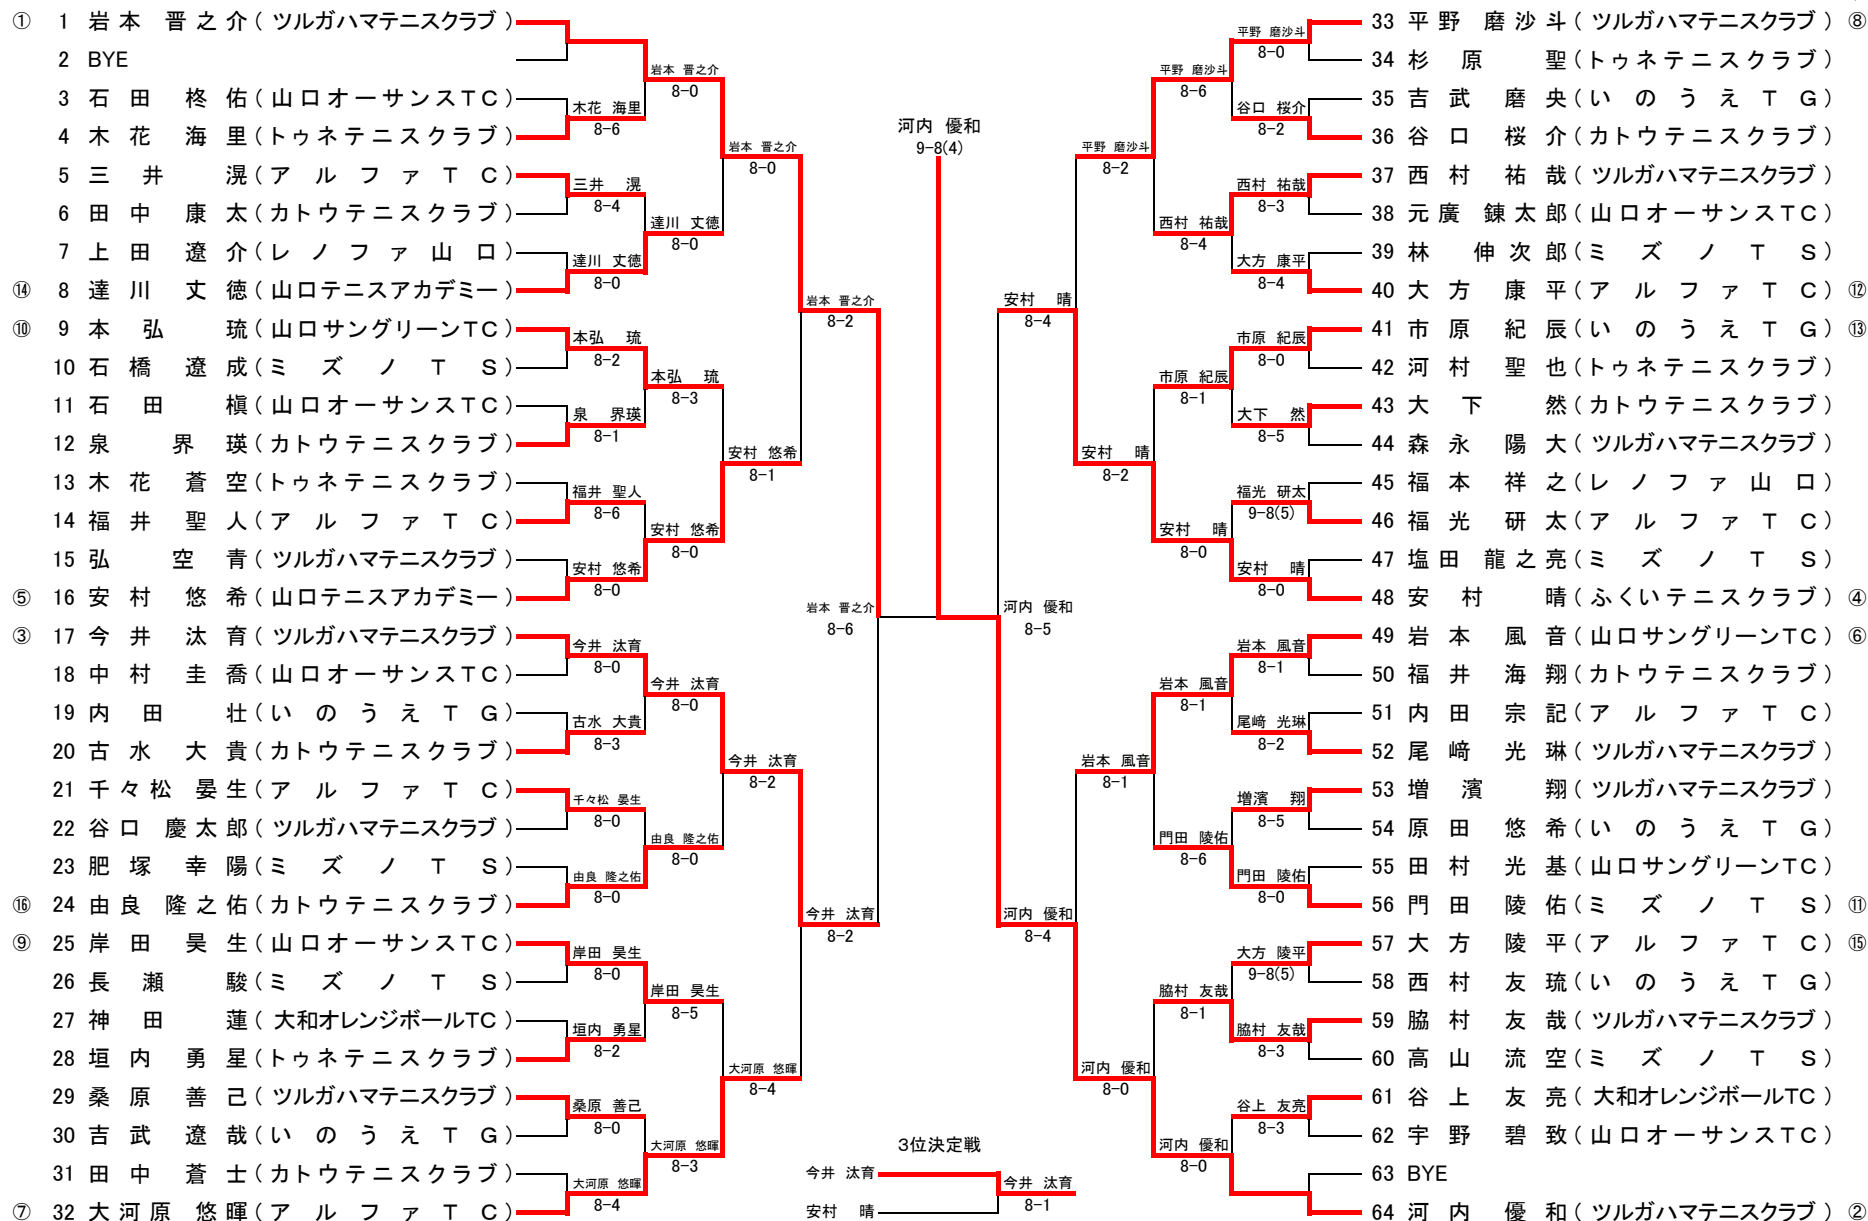

全国選抜ジュニアテニス選手権大会 山口県予選

U12男子シングルス

宇部マテ「フレッセラ」テニスコート  
2016.1/9.10

シード順位 ①岩本 晋之介②河内 優和③今井 汰育④安村 晴⑤安村 悠希⑥岩本 風音⑦大河原 悠暉⑧平野 磨沙斗⑨岸田 昊生⑩本 弘 琉⑪門田 陵佑⑫大方 康平⑬市原 紀辰⑭達川 丈徳⑮大方 陵平⑯由良 隆之佑

全国選抜ジュニアテニス選手権大会 山口県予選

U14男子シングルス

宇部マテ“フレッセラ”テニスコート  
2016.1/9.10

シード順位 ①木本 達也②手嶋 海陽③桑原 慶太④寺西 拓巳⑤森脇 雄大⑥上田 吏恩⑦柴田 昂樹⑧岡田 唯楓

# 全国選抜ジュニアテニス選手権大会 山口県予選