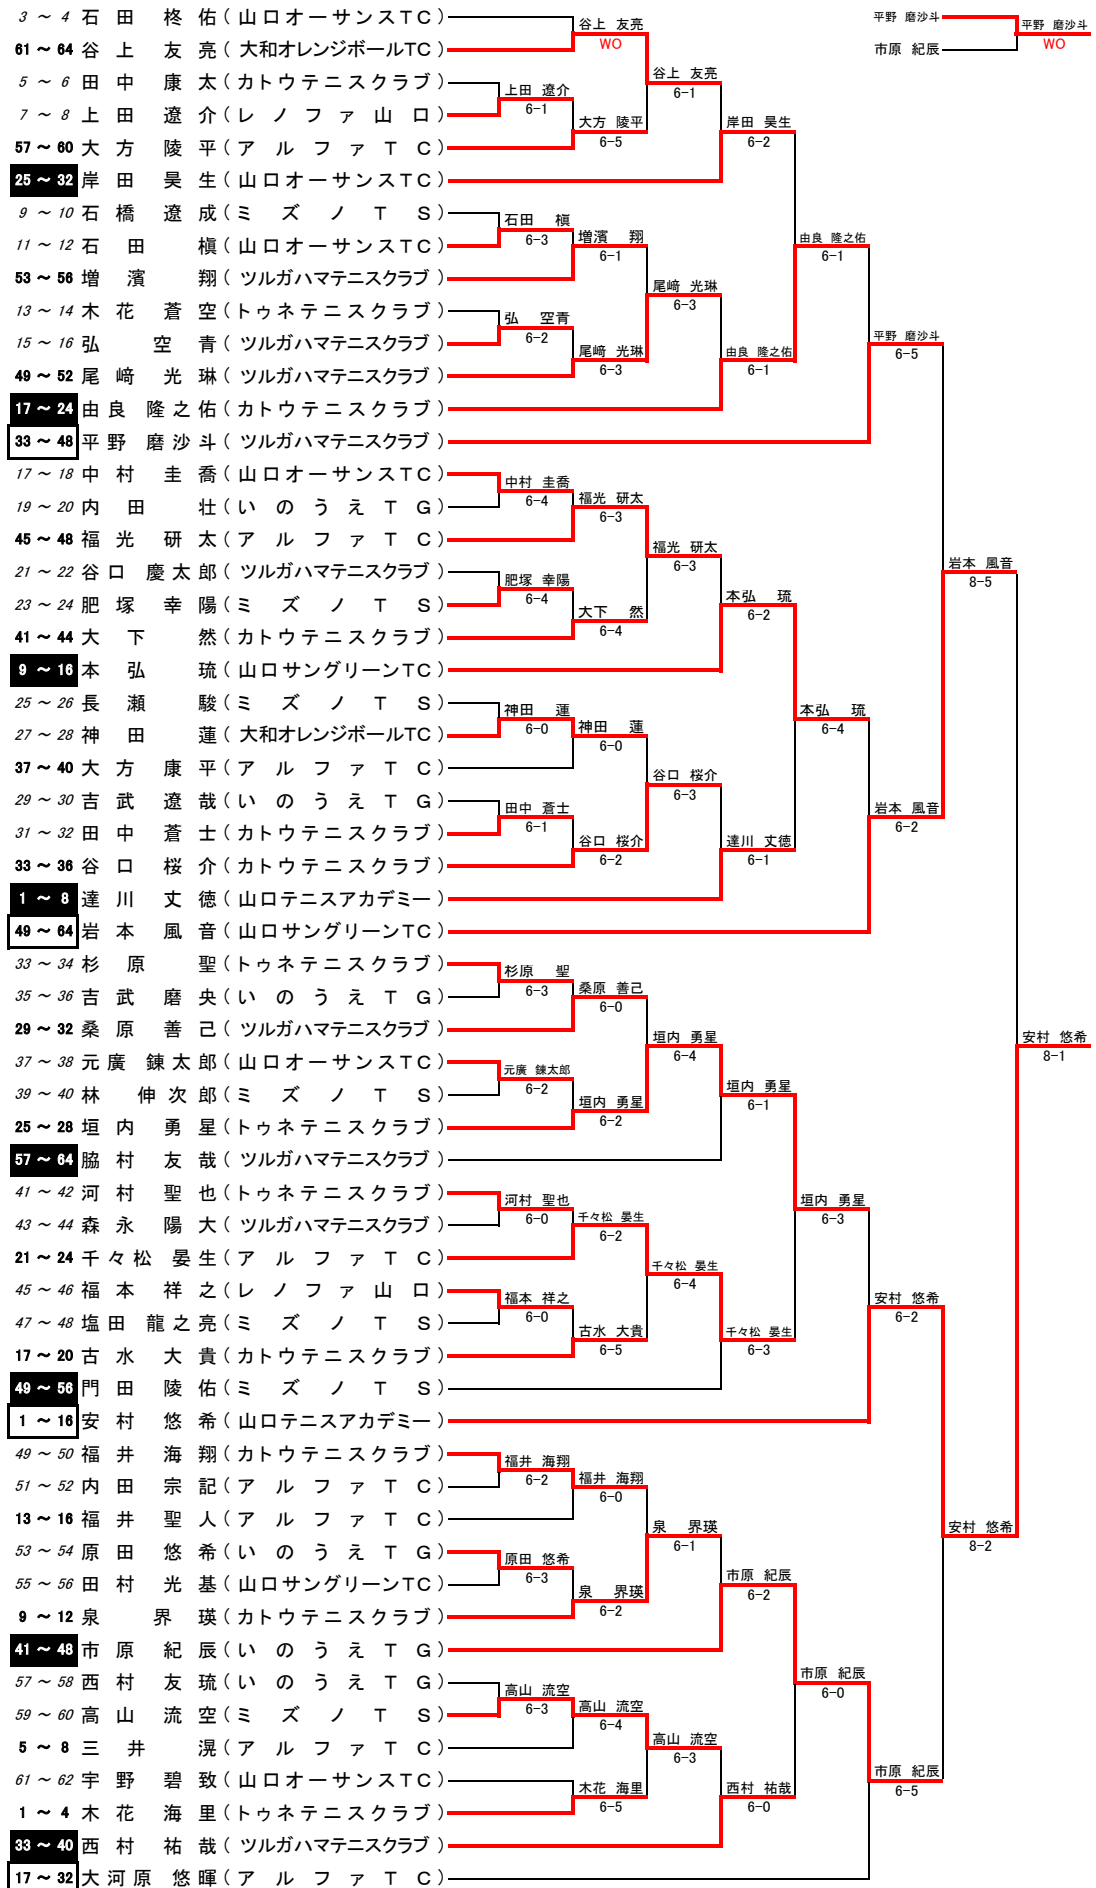

全国選抜ジュニアテニス選手権大会 山口県予選

U14女子シングルス

宇部マテ“フレッセラ”テニスコート
2016.1/9,10

①	1	井上 愛梨 (山口サングリーンTC)						
	2	BYE						
	3	久徳 春奈 (レノファ山口)		井上 愛梨	8-1			
	4	石田 楓 (カトウテニスクラブ)	石田 楓	8-1				
	5	岩崎 紫恵瑠 (岩国ジュニアTC)	岩崎 紫恵瑠	8-3		曾川 湖未	8-3	
	6	達川 由梨 (山口テニスアカデミー)		8-3		曾川 湖未	8-1	
	7	中村 莉子 (トゥネテニスクラブ)			曾川 湖未	8-0		
⑤	8	曾川 湖未 (山口テニスアカデミー)						中村 倫花
③	9	牛尾 真夕 (山口サングリーンTC)	牛尾 真夕	8-0				8-4
	10	西田 和音 (ウイナーズTC)			牛尾 真夕	8-1		
	11	金藤 圭暖 (ミズノTS)	金藤 圭暖	8-6				
	12	恩塚 遥菜 (トゥネテニスクラブ)					中村 倫花	8-2
	13	山根 千帆 (レノファ山口)	山根 千帆	8-2				
	14	前田 葵 (ふくいテニスクラブ)					中村 倫花	8-2
	15	横山 葵 (トゥネテニスクラブ)					中村 倫花	8-1
⑦	16	中村 倫花 (カトウテニスクラブ)						
⑥	17	吉本 菜月 (アルファTC)	吉本 菜月	8-1				轟木 陽菜
	18	藤本 彩花 (ミズノTS)			吉本 菜月	8-2		8-3
	19	柏村 聖菜 (トゥネテニスクラブ)	上野 愛実	8-5				
	20	上野 愛実 (ふくいテニスクラブ)					吉本 菜月	9-7
	21	寺尾 美月 (山口テニスアカデミー)	寺尾 美月	8-1				
	22	上野 鈴葉 (ジョイススポーツTC)					藤田 菜々子	8-2
	23	緒方 愛 (フジイテニススクール)	藤田 菜々子	8-1				
④	24	藤田 菜々子 (ミズノTS)						轟木 陽菜
⑧	25	上野 京香 (山口サングリーンTC)	上野 京香	8-0				WO
	26	和田 明里沙 (トゥネテニスクラブ)					上野 京香	9-7
	27	藤山 莉甫 (レノファ山口)	豊田 ゆき乃	8-0				
	28	豊田 ゆき乃 (ミズノTS 岩国)						轟木 陽菜
	29	林 優希乃 (山口サングリーンTC)	林 優希乃	8-0				8-2
	30	岡崎 夕記 (トゥネテニスクラブ)					轟木 陽菜	8-1
	31	BYE						3位決定戦
②	32	轟木 陽菜 (アルファTC)					曾川 湖未	WO
							吉本 菜月	

シード順位 ①井上 愛梨②轟木 陽菜③牛尾 真夕④藤田 菜々子⑤曾川 湖未⑥吉本 菜月⑦中村 倫花⑧上野 京香

U12男子シングルス フィードインコンソレーション

7位決定戦