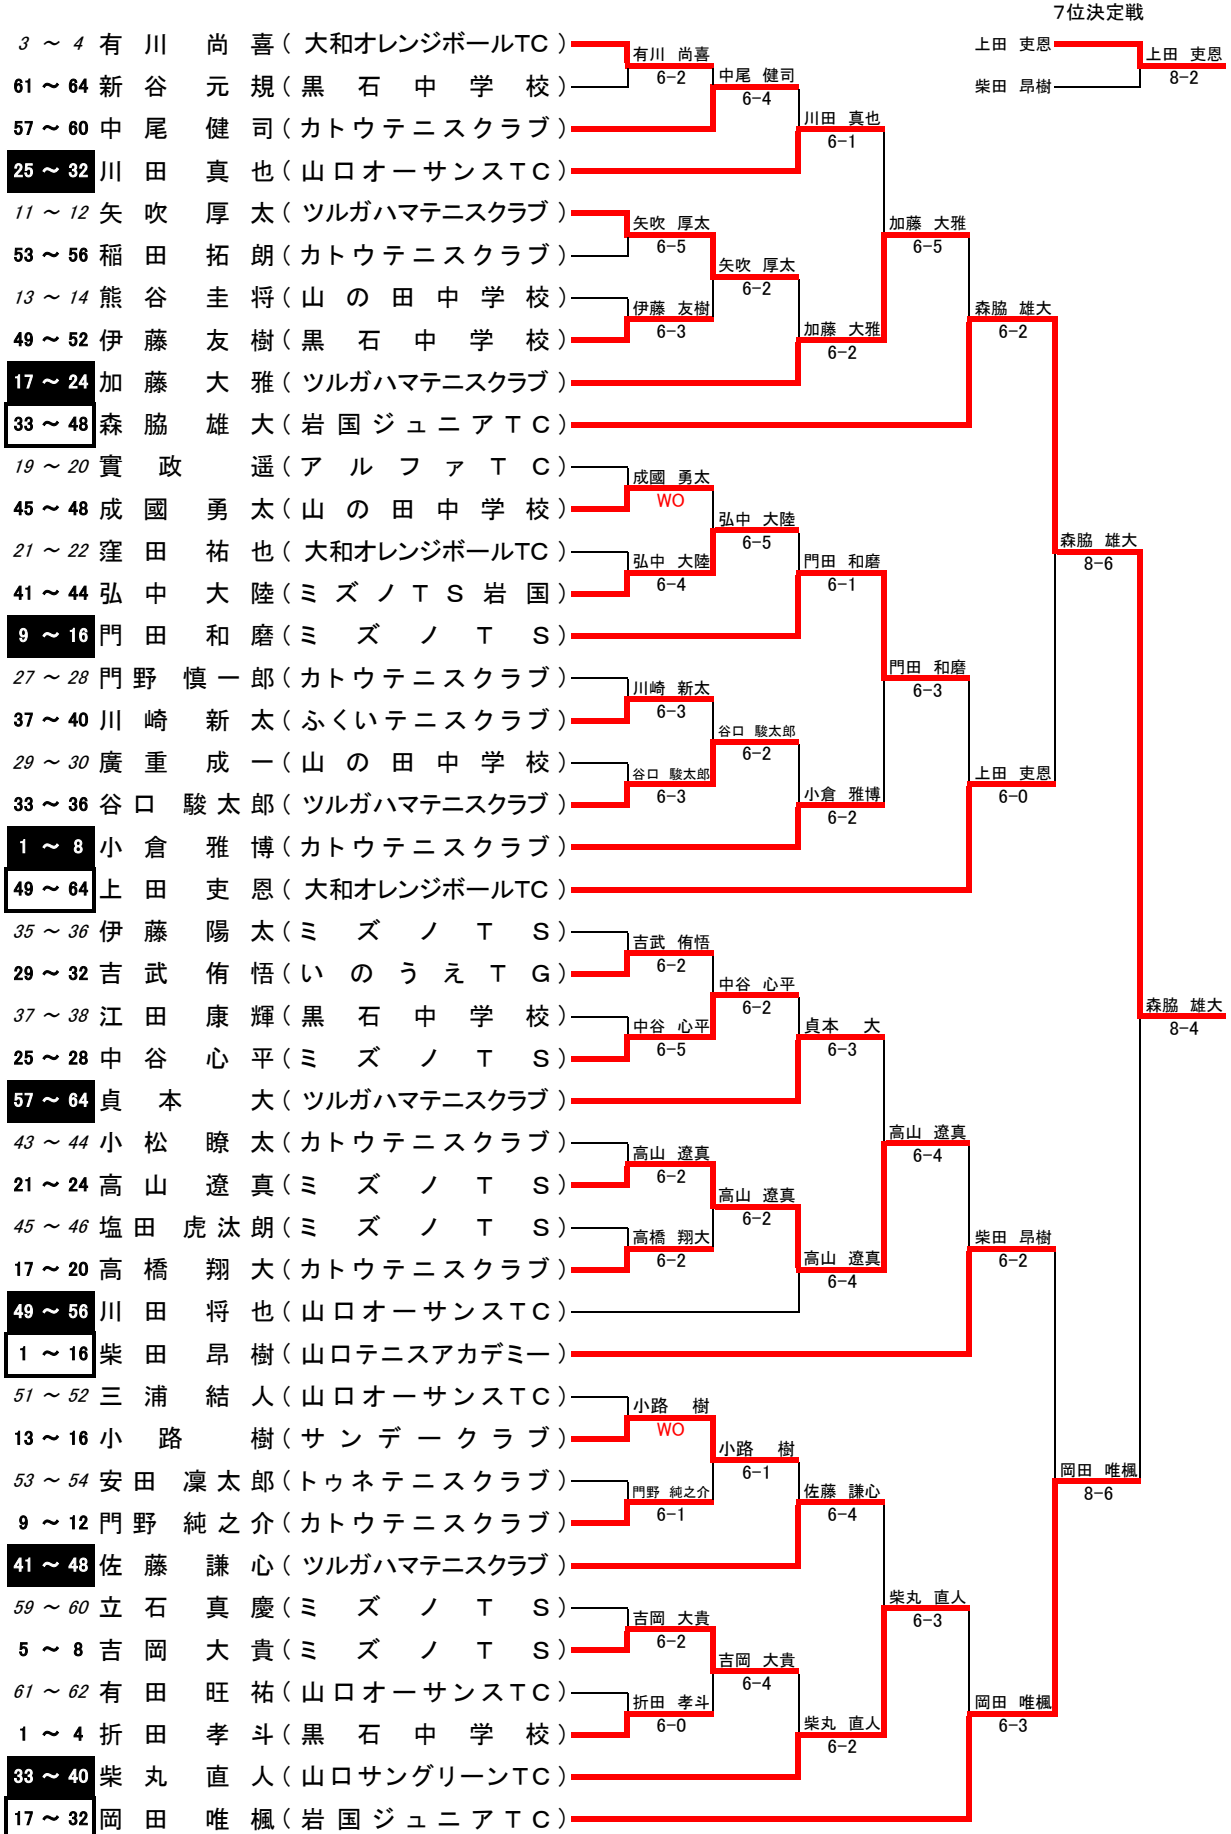

U14男子シングルス フィードインコンソレーション