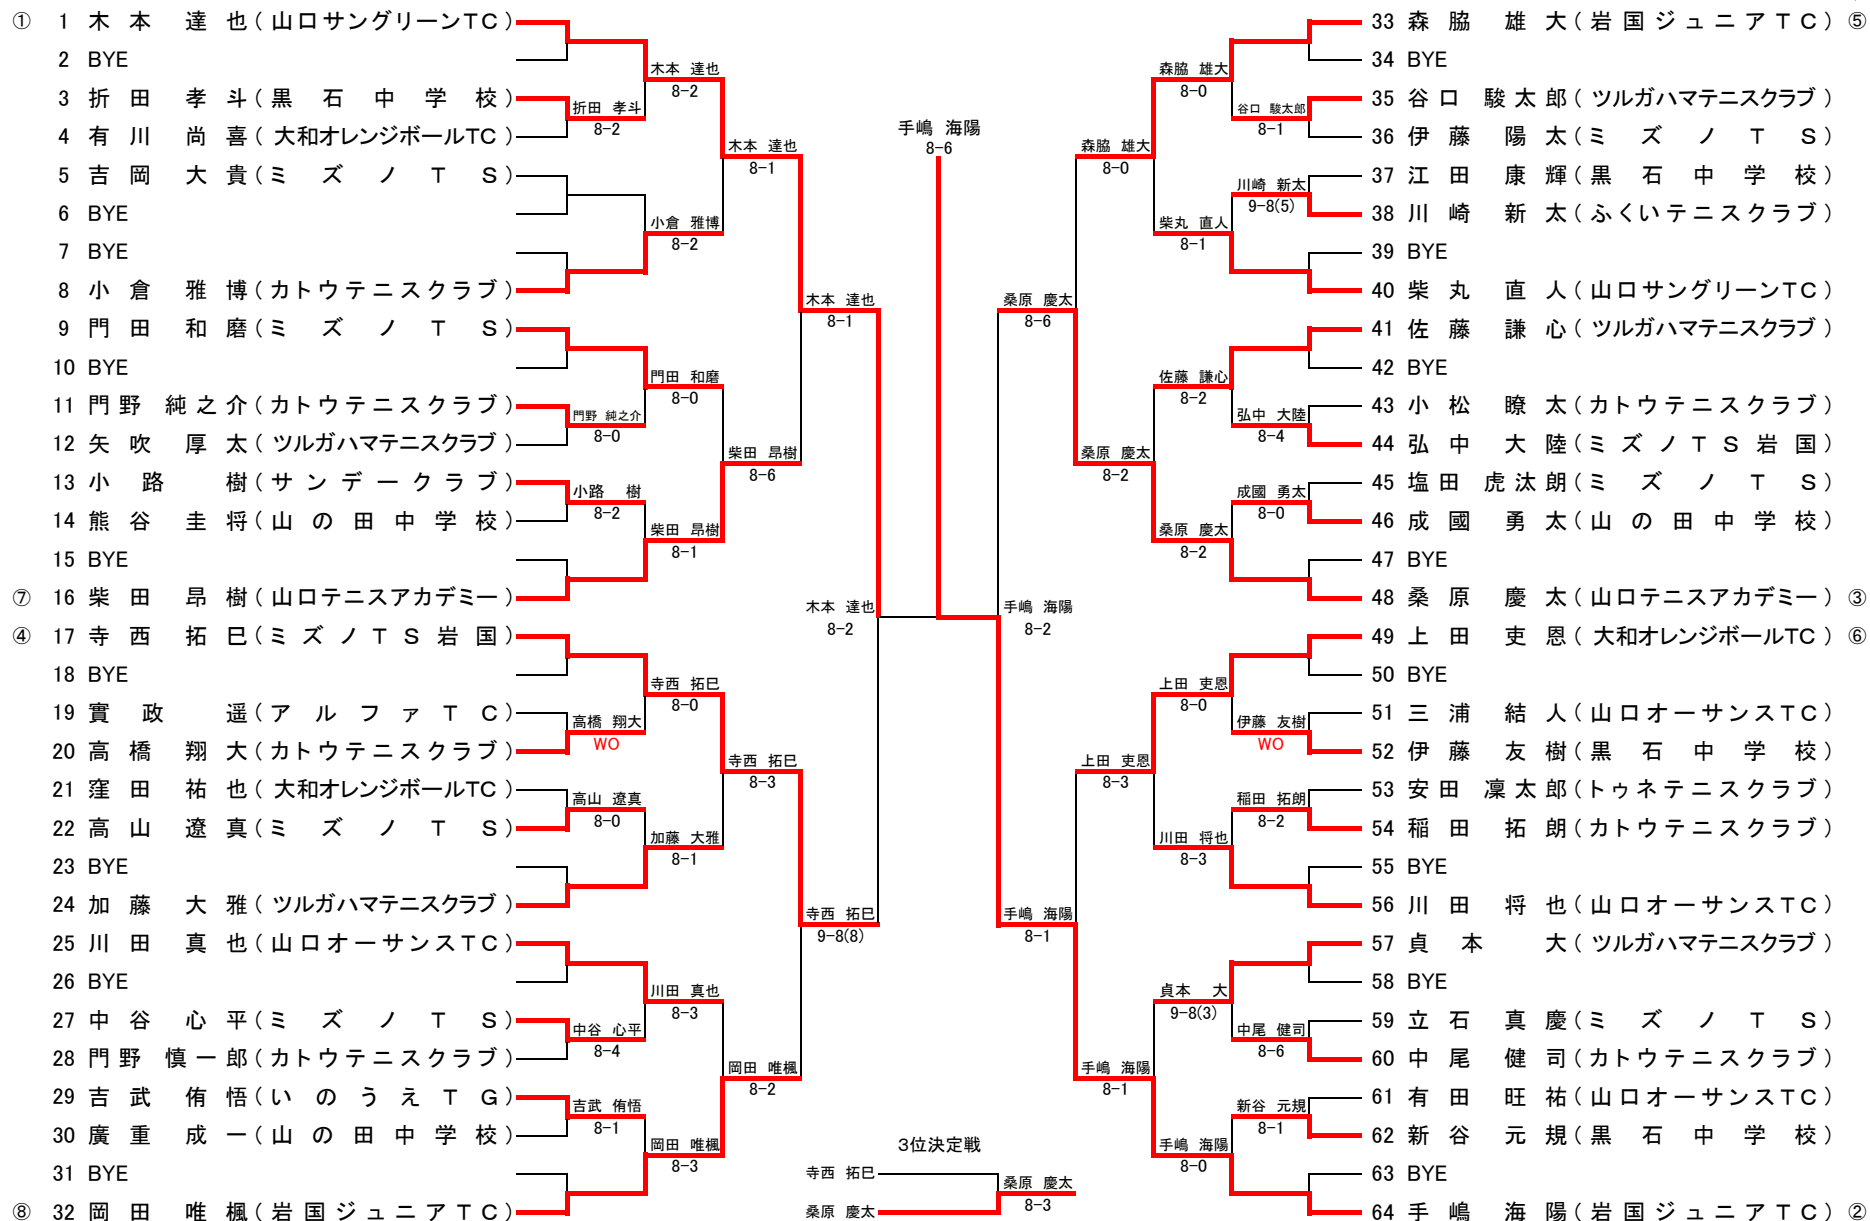

全国選抜ジュニアテニス選手権大会 山口県予選

U12男子シングルス

宇部マテ「フレッセラ」テニスコート  
2016.1/9.10

シード順位 ①岩本 晋之介②河内 優和③今井 汰育④安村 晴⑤安村 悠希⑥岩本 風音⑦大河原 悠暉⑧平野 磨沙斗⑨岸田 昊生⑩本 弘 琉⑪門田 陵佑⑫大方 康平⑬市原 紀辰⑭達川 丈徳⑮大方 陵平⑯由良 隆之佑

全国選抜ジュニアテニス選手権大会 山口県予選

U14男子シングルス

宇部マテ“フレッセラ”テニスコート  
2016.1/9.10

シード順位 ①木本 達也②手嶋 海陽③桑原 慶太④寺西 拓巳⑤森脇 雄大⑥上田 吏恩⑦柴田 昂樹⑧岡田 唯楓

# 全国選抜ジュニアテニス選手権大会 山口県予選