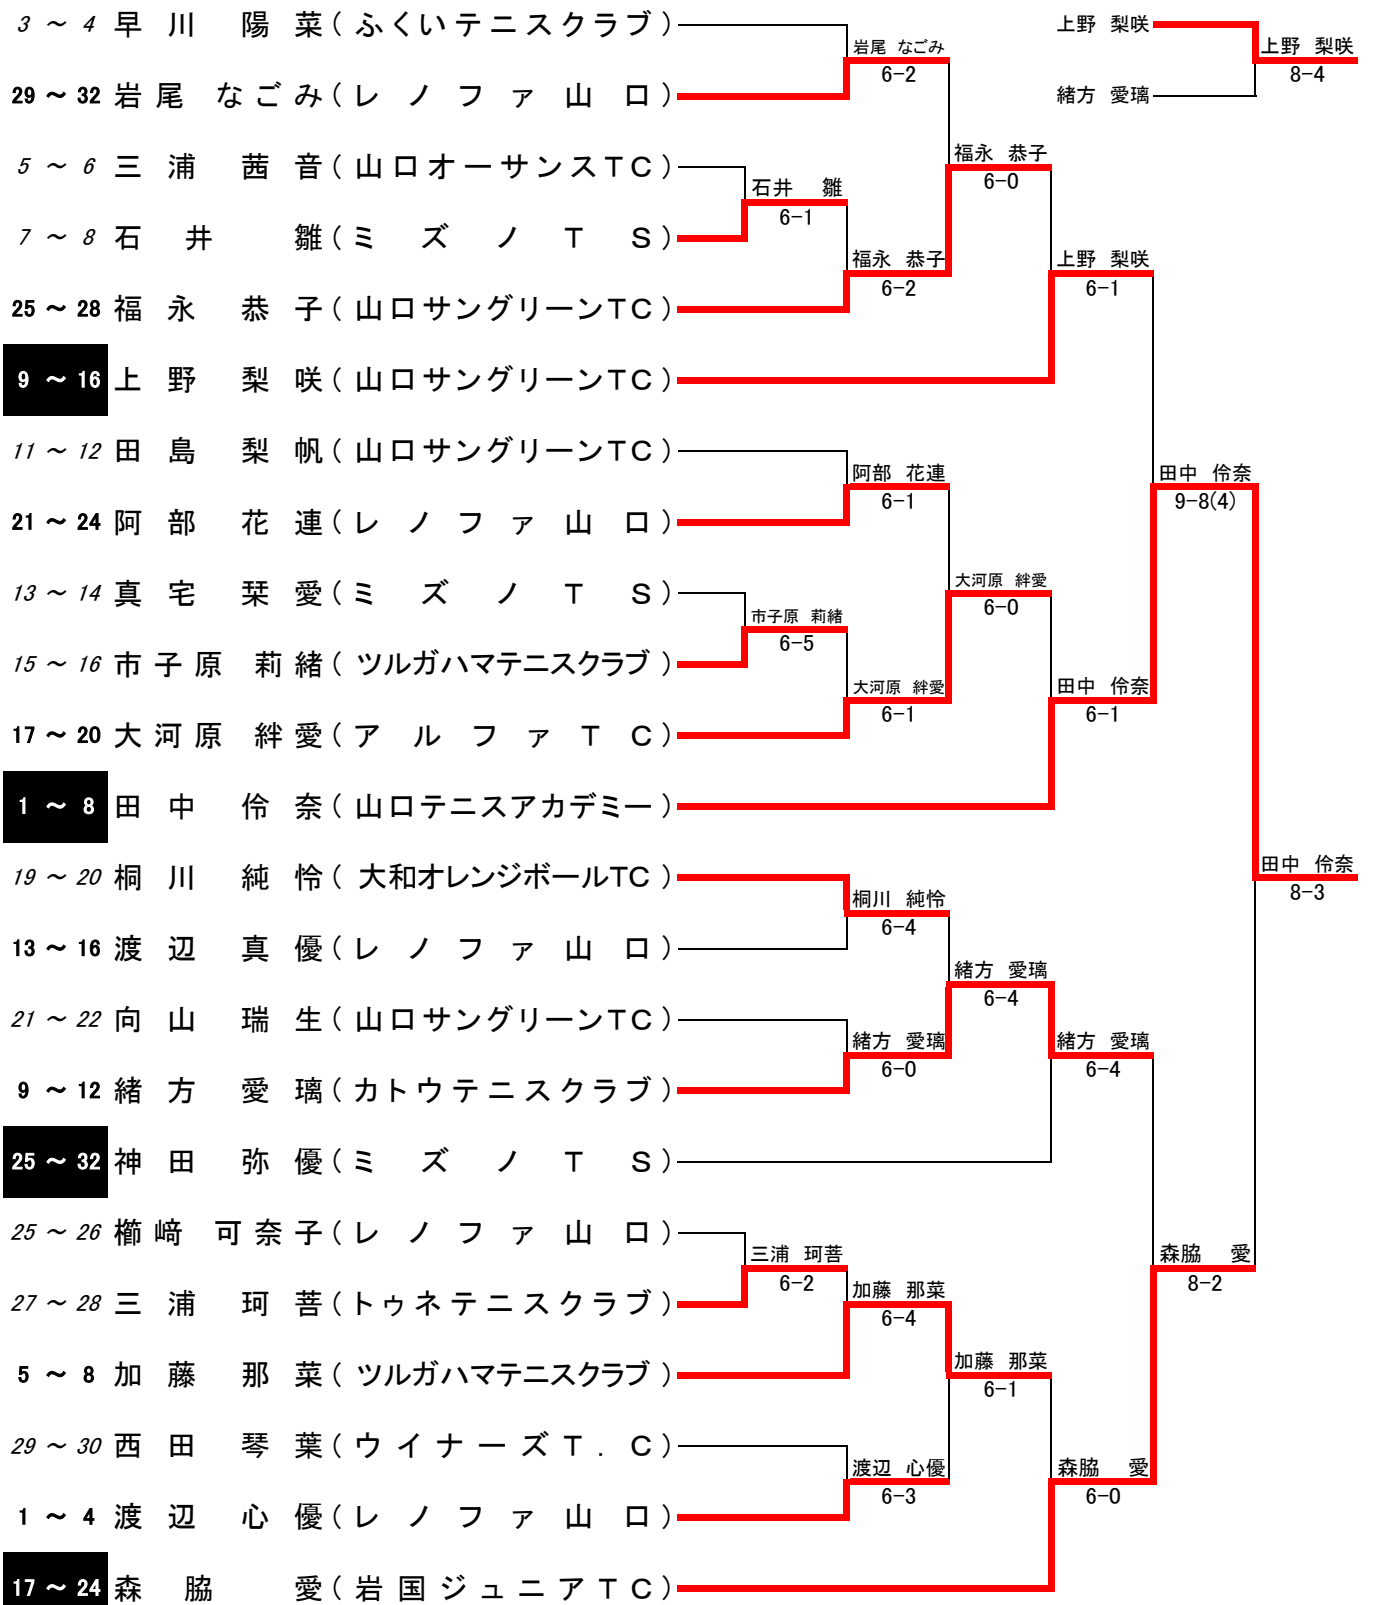

U12女子シングルス フィードインコンソレーション

7位決定戦