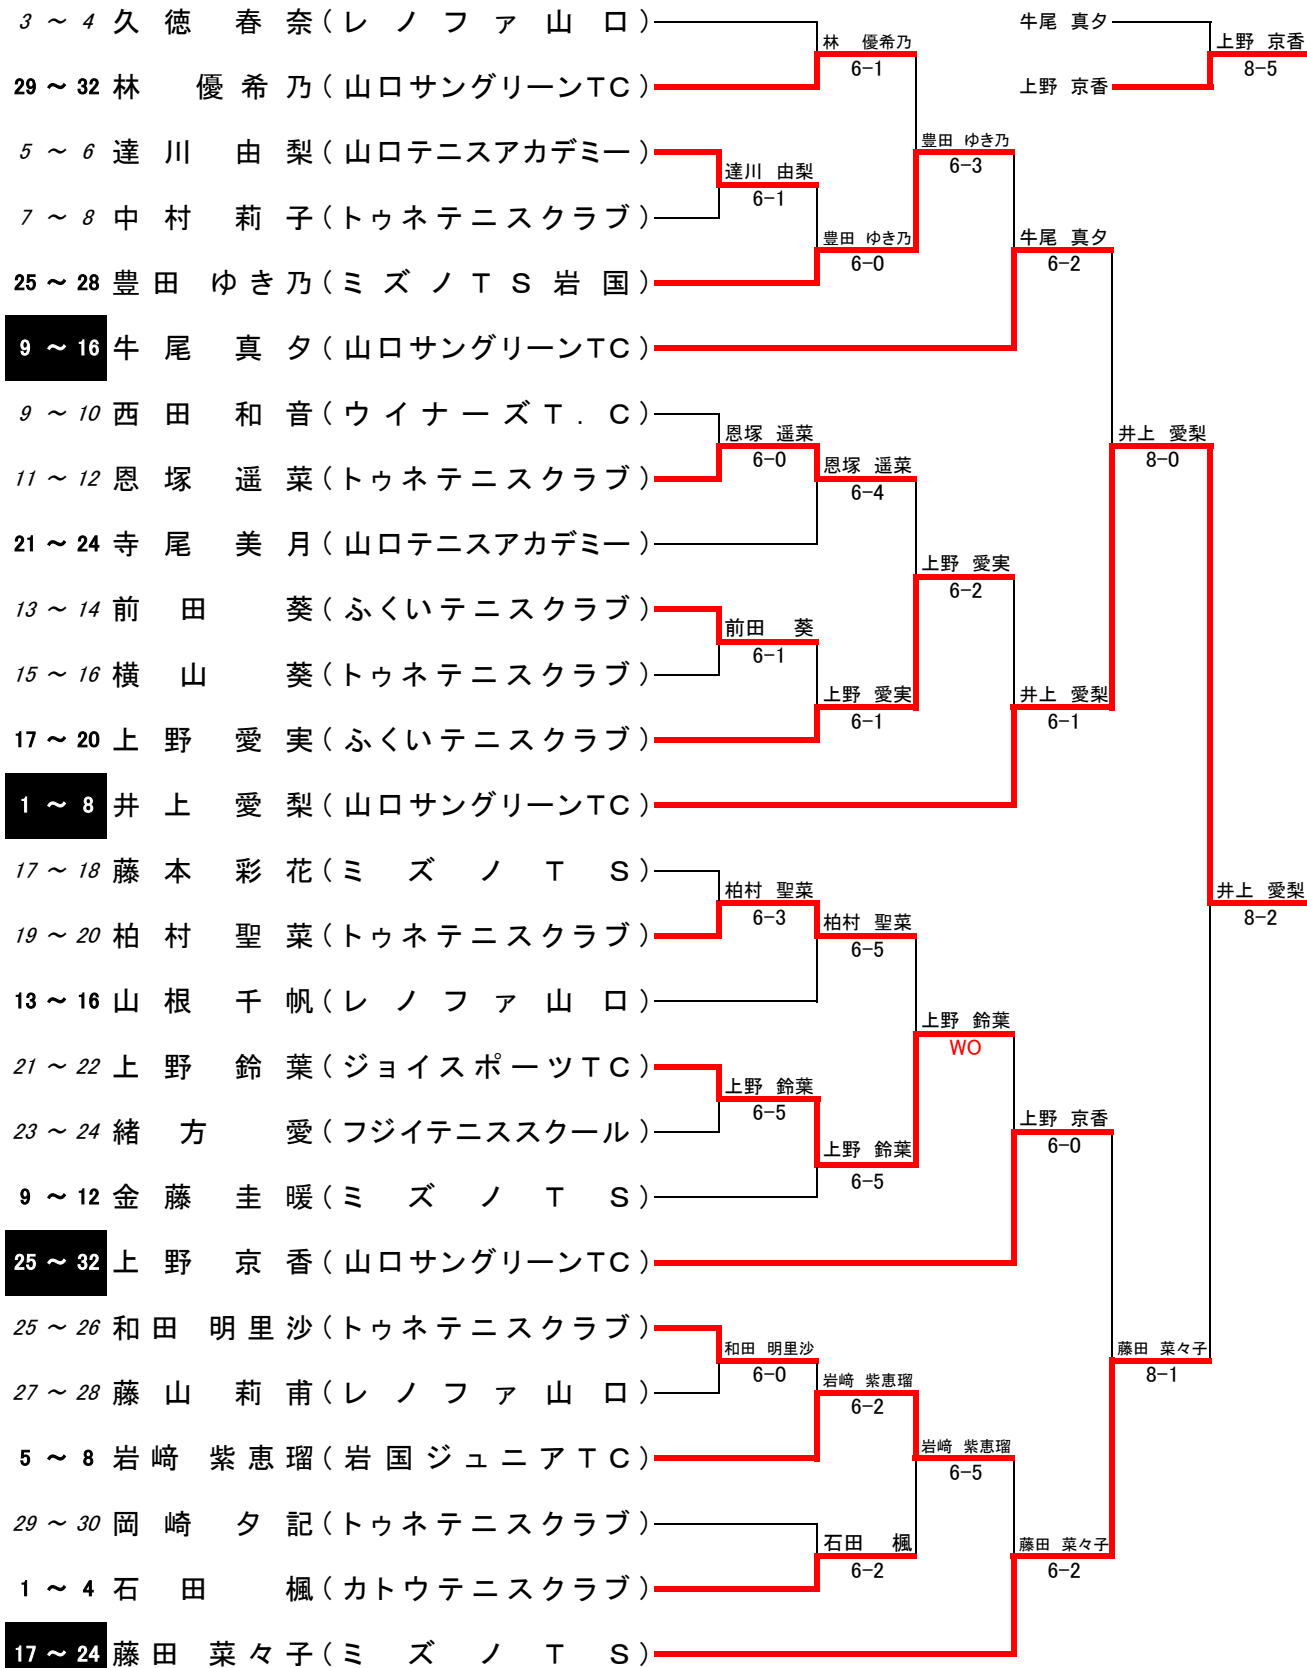

U14女子シングルス フィードインコンソレーション

7位決定戦