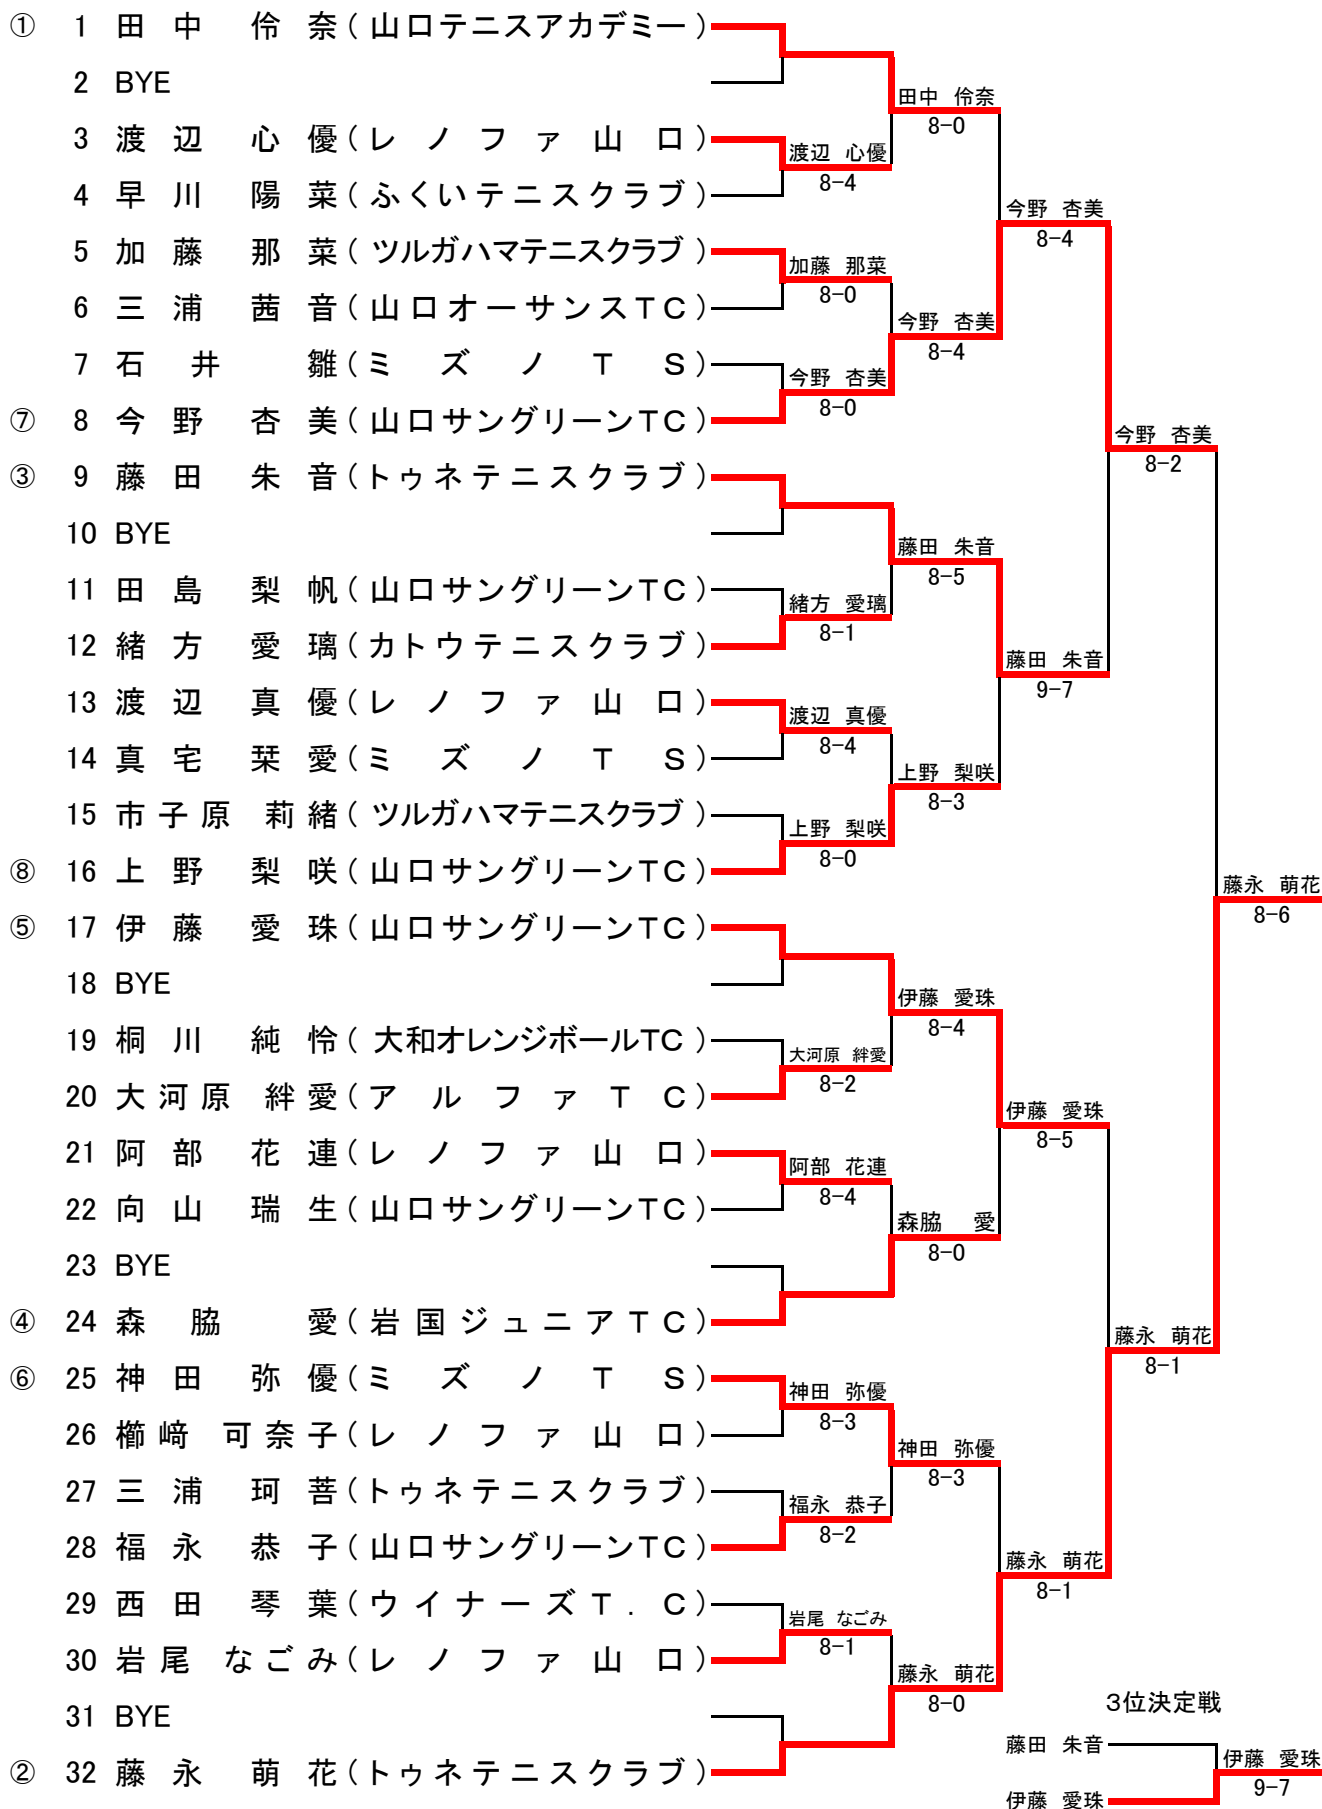

全国選抜ジュニアテニス選手権大会 山口県予選

U12女子シングルス

宇部マテ“フレッセラ”テニスコート
2016.1/9,10

シード順位 ①田中 伶奈②藤永 萌花③藤田 朱音④森脇 愛⑤伊藤 愛珠⑥神田 弥優⑦今野 杏美⑧上野 梨咲

全国選抜ジュニアテニス選手権大会 山口県予選

U14女子シングルス

宇部マテ“フレッセラ”テニスコート
2016.1/9,10

①	1	井上 愛梨 (山口サングリーンTC)						
	2	BYE						
	3	久徳 春奈 (レノファ山口)		井上 愛梨	8-1			
	4	石田 楓 (カトウテニスクラブ)	石田 楓	8-1				
	5	岩崎 紫恵瑠 (岩国ジュニアTC)	岩崎 紫恵瑠	8-3		曾川 湖未	8-3	
	6	達川 由梨 (山口テニスアカデミー)		8-3		曾川 湖未	8-1	
	7	中村 莉子 (トゥネテニスクラブ)			曾川 湖未	8-0		
⑤	8	曾川 湖未 (山口テニスアカデミー)						中村 倫花
③	9	牛尾 真夕 (山口サングリーンTC)	牛尾 真夕	8-0				8-4
	10	西田 和音 (ウイナーズTC)			牛尾 真夕	8-1		
	11	金藤 圭暖 (ミズノTS)	金藤 圭暖	8-6				
	12	恩塚 遥菜 (トゥネテニスクラブ)					中村 倫花	8-2
	13	山根 千帆 (レノファ山口)	山根 千帆	8-2				
	14	前田 葵 (ふくいテニスクラブ)					中村 倫花	8-2
	15	横山 葵 (トゥネテニスクラブ)					中村 倫花	8-1
⑦	16	中村 倫花 (カトウテニスクラブ)						
⑥	17	吉本 菜月 (アルファTC)	吉本 菜月	8-1				轟木 陽菜
	18	藤本 彩花 (ミズノTS)			吉本 菜月	8-2		8-3
	19	柏村 聖菜 (トゥネテニスクラブ)	上野 愛実	8-5				
	20	上野 愛実 (ふくいテニスクラブ)					吉本 菜月	9-7
	21	寺尾 美月 (山口テニスアカデミー)	寺尾 美月	8-1				
	22	上野 鈴葉 (ジョイススポーツTC)					藤田 菜々子	8-2
	23	緒方 愛 (フジイテニススクール)	藤田 菜々子	8-1				
④	24	藤田 菜々子 (ミズノTS)						轟木 陽菜
⑧	25	上野 京香 (山口サングリーンTC)	上野 京香	8-0				WO
	26	和田 明里沙 (トゥネテニスクラブ)					上野 京香	9-7
	27	藤山 莉甫 (レノファ山口)	豊田 ゆき乃	8-0				
	28	豊田 ゆき乃 (ミズノTS 岩国)						轟木 陽菜
	29	林 優希乃 (山口サングリーンTC)	林 優希乃	8-0				8-2
	30	岡崎 夕記 (トゥネテニスクラブ)					轟木 陽菜	8-1
	31	BYE						3位決定戦
②	32	轟木 陽菜 (アルファTC)					曾川 湖未	WO
							吉本 菜月	

シード順位 ①井上 愛梨②轟木 陽菜③牛尾 真夕④藤田 菜々子⑤曾川 湖未⑥吉本 菜月⑦中村 倫花⑧上野 京香