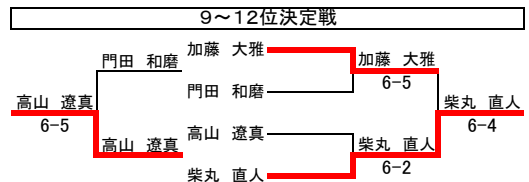

U14男子シングルス フィードインコンソレーション