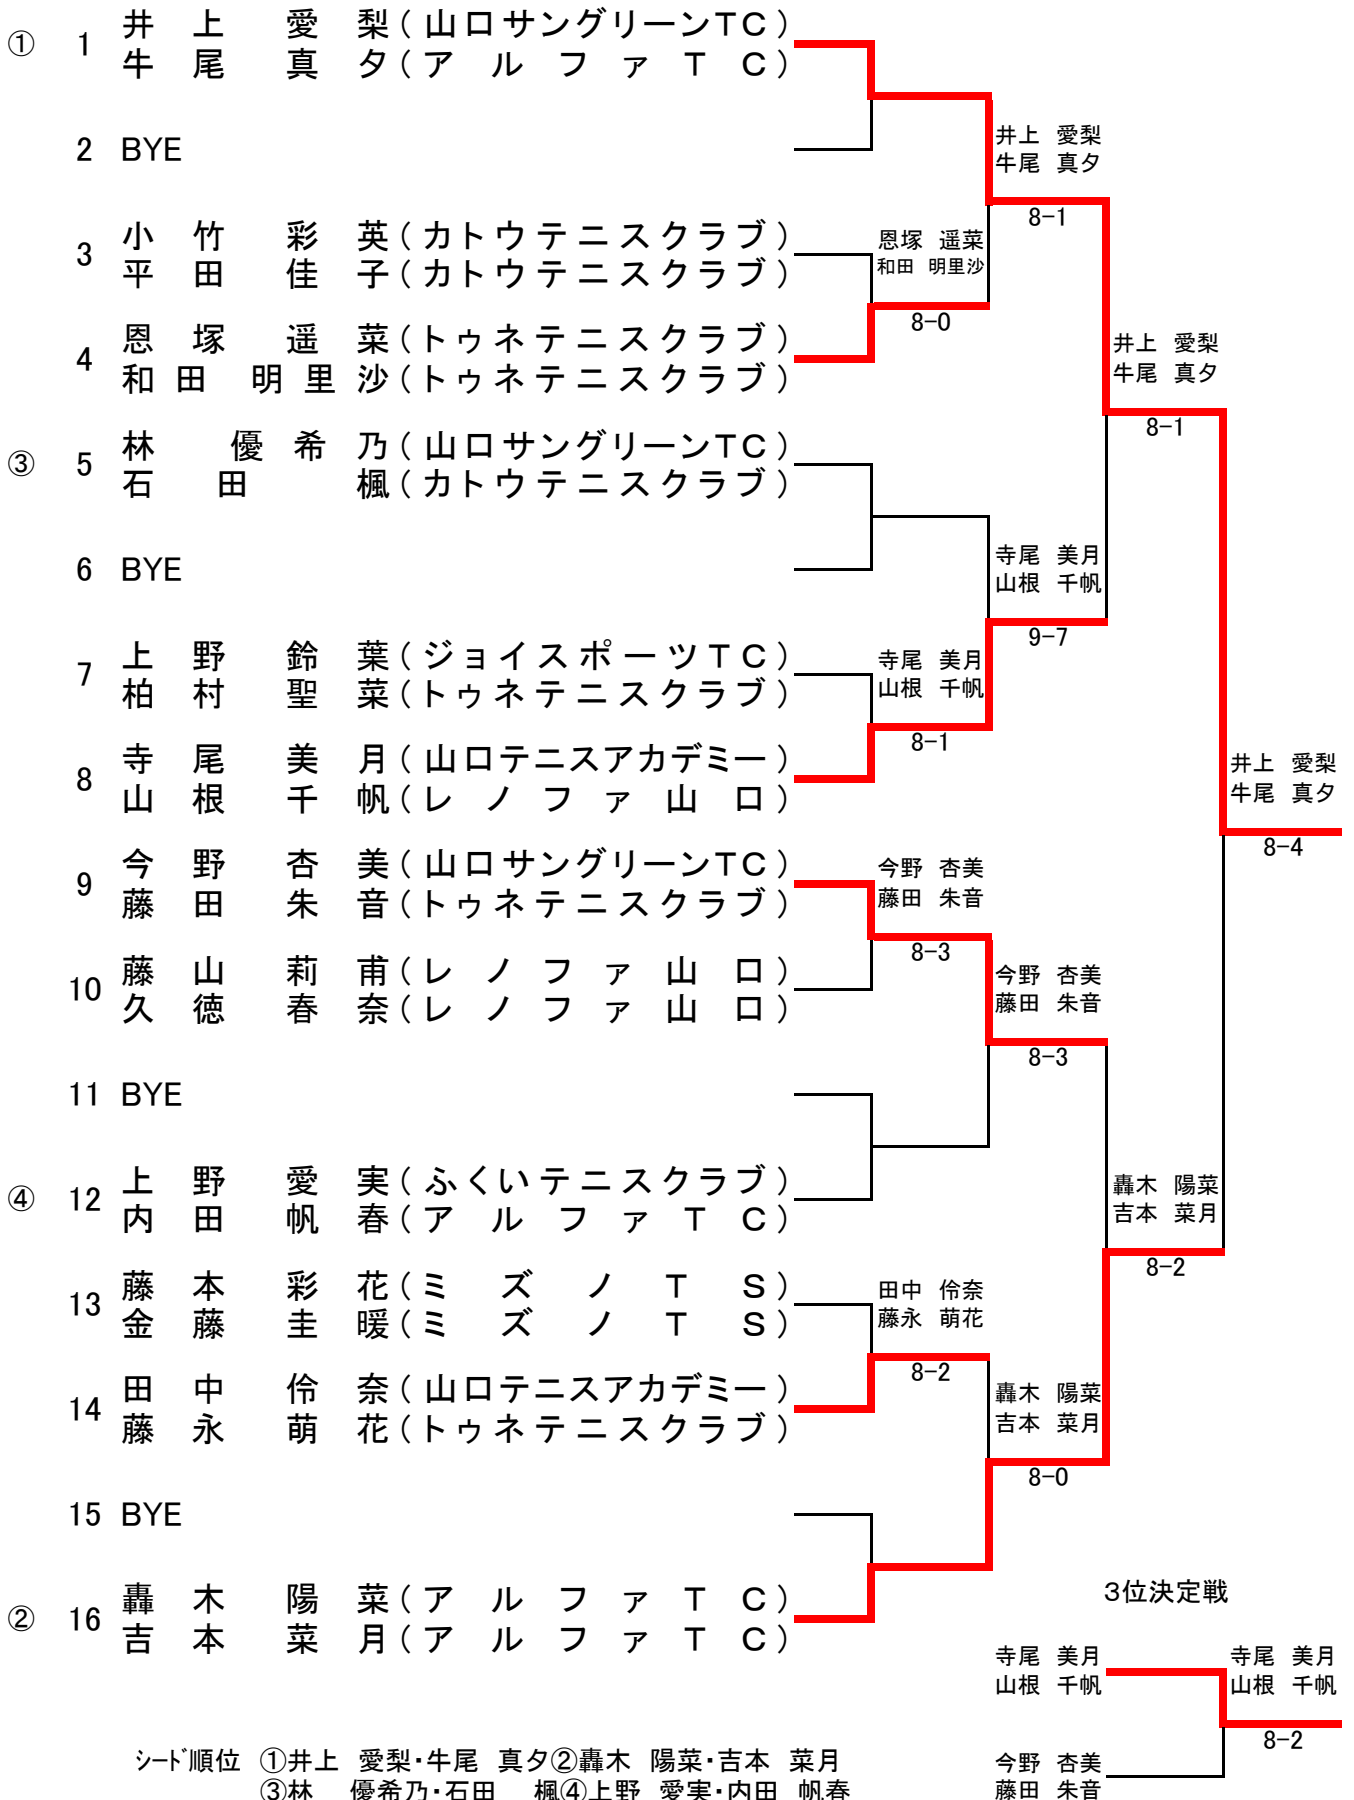

U15全国選抜ジュニアテニス選手権 山口県予選

男子ダブルス

下関市宮下関庭球場
2017.7/9

シード順位 ①桑原 慶太・木本 達也②上田 吏恩・寺西 拓巳シード順位 ③岡田 唯楓・柴田 昂樹④川田 真也・川田 将也

U15全国選抜ジュニアテニス選手権 山口県予選

女子ダブルス

下関市宮下関庭球場
2017.7/9

男子ダブルス フィードインコンソレーション

3 ~ 4	有山 村 明 紀 (ふくいテニスクラブ)	門田 和磨	
	山田 壮 汰 (カトウテニスクラブ)	京塚 瑠耶	
29 ~ 32	門田 和磨 (ミズノT.S)	6-0	門田 和磨 京塚 瑠耶
	京塚 瑠耶 (ミズノT.S)		6-2
25 ~ 28	田口 佑哉 (ふくいテニスクラブ)		門田 和磨 京塚 瑠耶
	高野 祥太朗 (ふくいテニスクラブ)		6-1
9 ~ 16	柴丸 直人 (山口サングリーンTC)		門田 和磨 京塚 瑠耶
	津村 涼翔 (下関中等教育学校)		6-4
21 ~ 24	田中 康太 (カトウテニスクラブ)	三浦 結人	
	大下 然 (カトウテニスクラブ)	高橋 翔大	
17 ~ 20	三浦 結人 (トゥネテニスクラブ)	6-2	伊藤 陽太 垣内 勇星
	高橋 翔大 (カトウテニスクラブ)		6-3
1 ~ 8	伊藤 陽太 (ミズノT.S)		今井 汰育 由良 隆之佑
	垣内 勇星 (トゥネテニスクラブ)		9-7
13 ~ 16	門野 慎一郎 (カトウテニスクラブ)	門野 慎一郎	
	門野 純之介 (カトウテニスクラブ)	門野 純之介	
9 ~ 12	福井 海翔 (カトウテニスクラブ)	6-2	小倉 雅博 稲田 拓朗
	泉 界瑛 (カトウテニスクラブ)		6-4
25 ~ 32	小倉 雅博 (カトウテニスクラブ)		今井 汰育 由良 隆之佑
	稲田 拓朗 (カトウテニスクラブ)		6-2
5 ~ 8	谷口 桜介 (カトウテニスクラブ)	高山 遼真	
	中尾 健司 (カトウテニスクラブ)	實政 遥	
29 ~ 30	平田 大貴 (カトウテニスクラブ)	6-4	今井 汰育 由良 隆之佑
	小松 大瞭太 (カトウテニスクラブ)	高山 遼真 實政 遥	
1 ~ 4	高山 遼真 (ミズノT.S)	6-2	今井 汰育 由良 隆之佑
	實政 遥 (アルファTC)		6-0
17 ~ 24	今井 汰育 (ウイナーズT.C)		
	由良 隆之佑 (カトウテニスクラブ)		

女子ダブルス フィードインコンソレーション

3 ~ 4	小平 竹田 彩 英 (カトウテニスクラブ)	田中 伶奈	
	田中 佳子 (カトウテニスクラブ)	藤永 萌花	
13 ~ 16	田中 伶奈 (山口テニスアカデミー)	6-0	田中 伶奈 藤永 萌花
	藤永 萌花 (トゥネテニスクラブ)		6-4
7 ~ 8	上野 鈴葉 (ジョイスポーツTC)	上野 鈴葉	
	柏村 聖菜 (トゥネテニスクラブ)	柏村 聖菜	
9 ~ 12	上野 愛実 (ふくいテニスクラブ)	6-5	恩塚 遥菜 和田 明里沙
	内田 帆春 (アルファTC)		8-5
9 ~ 10	藤山 莉甫 (レノファ山口)	林 優希乃	
	久徳 春奈 (レノファ山口)	石田 楓	
5 ~ 8	林 優希乃 (山口サングリーンTC)	6-1	恩塚 遥菜 和田 明里沙
	石田 楓 (カトウテニスクラブ)		6-5
13 ~ 14	藤本 彩花 (ミズノT.S)	恩塚 遥菜	
	金藤 圭暖 (ミズノT.S)	和田 明里沙	
1 ~ 4	恩塚 遥菜 (トゥネテニスクラブ)	6-2	
	和田 明里沙 (トゥネテニスクラブ)		