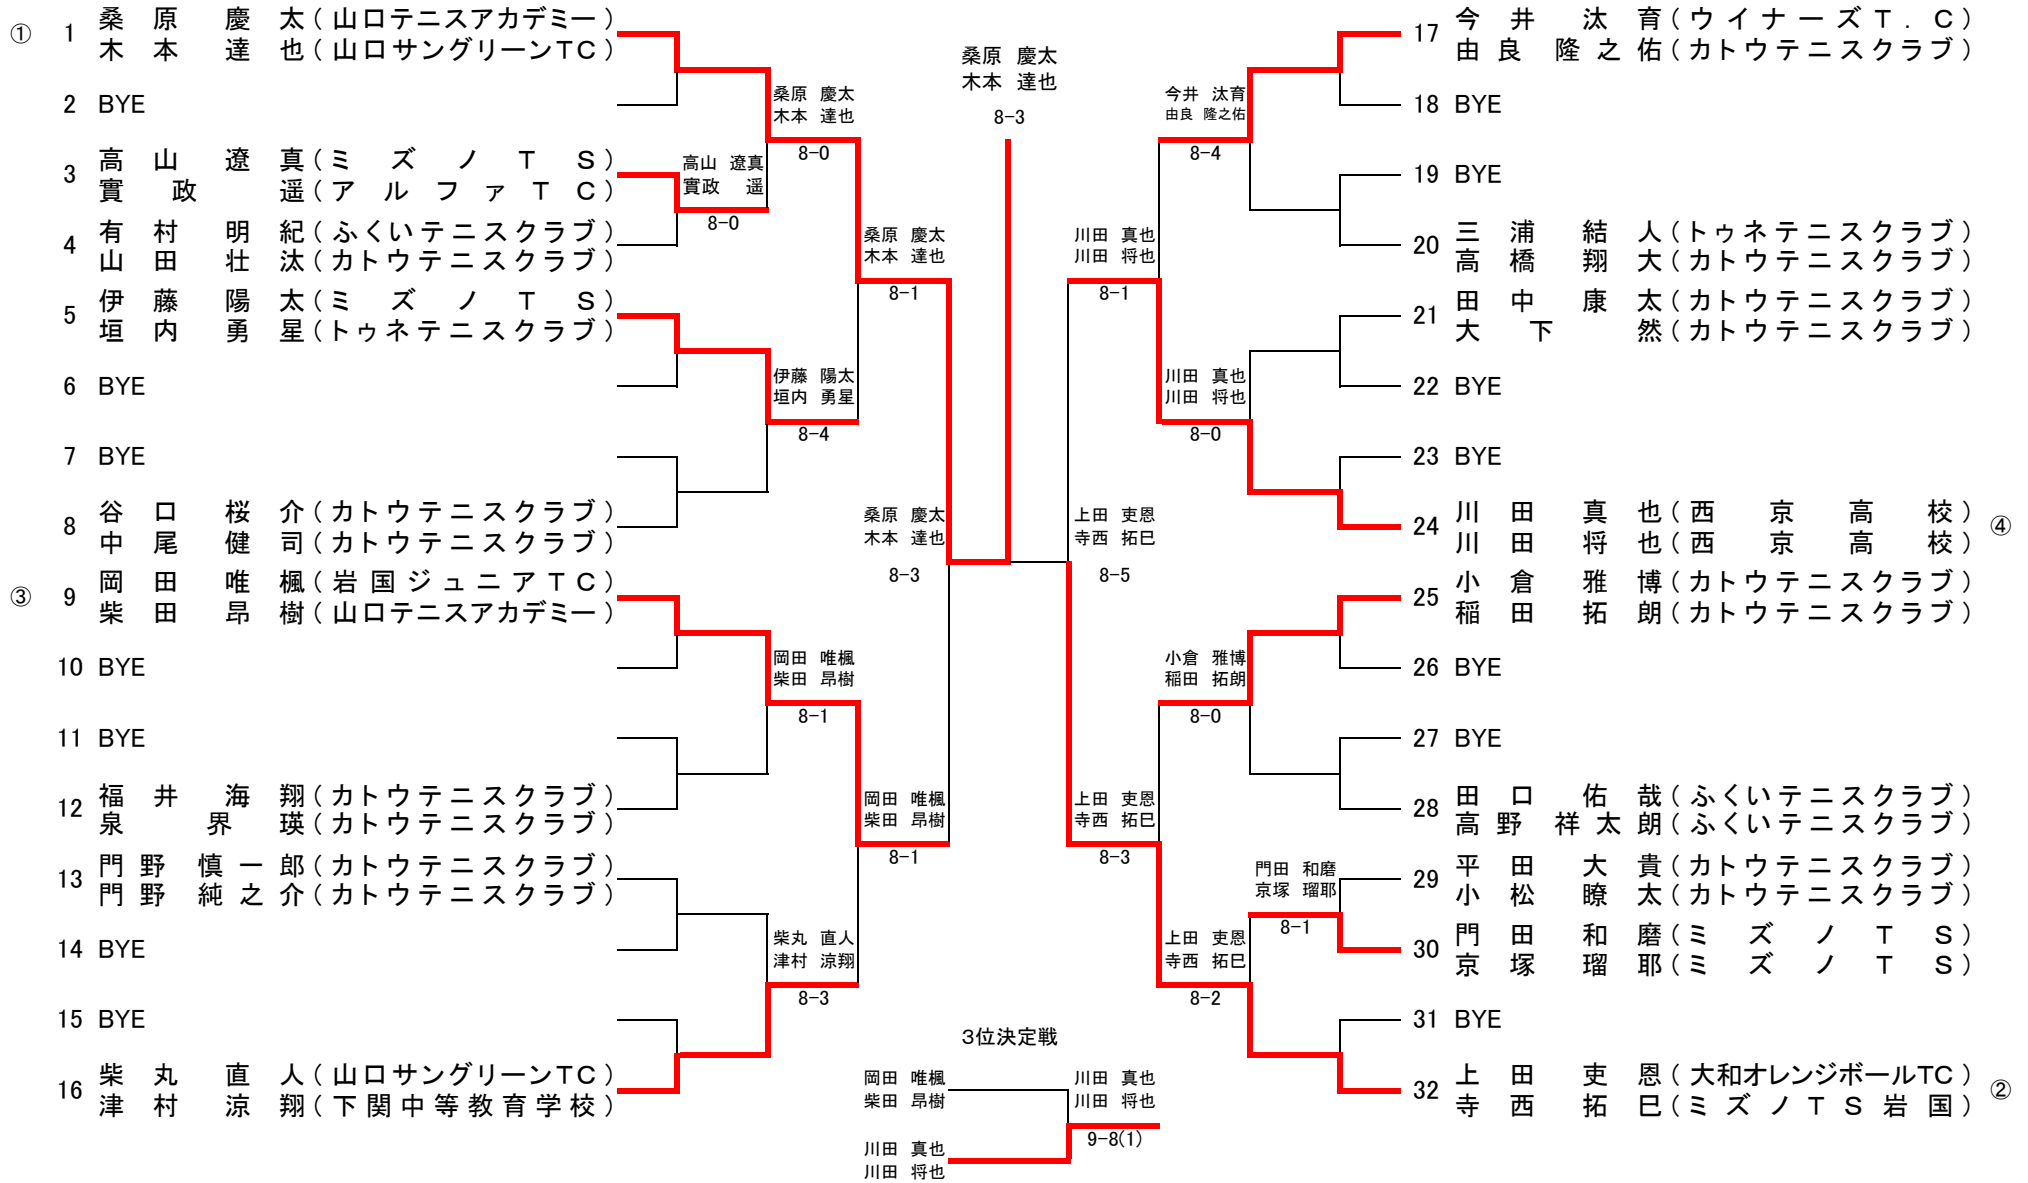

U15全国選抜ジュニアテニス選手権 山口県予選

男子ダブルス

下関市宮下関庭球場
2017.7/9

シード順位 ①桑原 慶太・木本 達也②上田 吏恩・寺西 拓巳シード順位 ③岡田 唯楓・柴田 昂樹④川田 真也・川田 将也

U15全国選抜ジュニアテニス選手権 山口県予選

女子ダブルス

下関市宮下関庭球場
2017.7/9

男子ダブルス フィードインコンソレーション

3 ~ 4	有山 村 明 紀 (ふくいテニスクラブ)	門田 和磨	
	山田 壮 汰 (カトウテニスクラブ)	京塚 瑠耶	
29 ~ 32	門田 和磨 (ミズノT.S)	6-0	門田 和磨 京塚 瑠耶
	京塚 瑠耶 (ミズノT.S)		6-2
25 ~ 28	田口 佑哉 (ふくいテニスクラブ)		門田 和磨 京塚 瑠耶
	高野 祥太朗 (ふくいテニスクラブ)		6-1
9 ~ 16	柴丸 直人 (山口サングリーンTC)		門田 和磨 京塚 瑠耶
	津村 涼翔 (下関中等教育学校)		6-4
21 ~ 24	田中 康太 (カトウテニスクラブ)	三浦 結人	
	大下 然 (カトウテニスクラブ)	高橋 翔大	
17 ~ 20	三浦 結人 (トゥネテニスクラブ)	6-2	伊藤 陽太 垣内 勇星
	高橋 翔大 (カトウテニスクラブ)		6-3
1 ~ 8	伊藤 陽太 (ミズノT.S)		今井 汰育 由良 隆之佑
	垣内 勇星 (トゥネテニスクラブ)		9-7
13 ~ 16	門野 慎一郎 (カトウテニスクラブ)	門野 慎一郎	
	門野 純之介 (カトウテニスクラブ)	門野 純之介	
9 ~ 12	福井 海翔 (カトウテニスクラブ)	6-2	小倉 雅博 稲田 拓朗
	泉 界瑛 (カトウテニスクラブ)		6-4
25 ~ 32	小倉 雅博 (カトウテニスクラブ)		今井 汰育 由良 隆之佑
	稲田 拓朗 (カトウテニスクラブ)		6-2
5 ~ 8	谷口 桜介 (カトウテニスクラブ)	高山 遼真	
	中尾 健司 (カトウテニスクラブ)	實政 遥	
29 ~ 30	平田 大貴 (カトウテニスクラブ)	6-4	今井 汰育 由良 隆之佑
	小松 大瞭太 (カトウテニスクラブ)	高山 遼真 實政 遥	
1 ~ 4	高山 遼真 (ミズノT.S)	6-2	今井 汰育 由良 隆之佑
	實政 遥 (アルファTC)		6-0
17 ~ 24	今井 汰育 (ウイナーズT.C)		
	由良 隆之佑 (カトウテニスクラブ)		

女子ダブルス フィードインコンソレーション

3 ~ 4	小平 竹田 彩 英 (カトウテニスクラブ)	田中 伶奈	
	田中 佳子 (カトウテニスクラブ)	藤永 萌花	
13 ~ 16	田中 伶奈 (山口テニスアカデミー)	6-0	田中 伶奈 藤永 萌花
	藤永 萌花 (トゥネテニスクラブ)		6-4
7 ~ 8	上野 鈴葉 (ジョイスポーツTC)	上野 鈴葉	
	柏村 聖菜 (トゥネテニスクラブ)	柏村 聖菜	
9 ~ 12	上野 愛実 (ふくいテニスクラブ)	6-5	恩塚 遥菜 和田 明里沙
	内田 帆春 (アルファTC)		8-5
9 ~ 10	藤山 莉甫 (レノファ山口)	林 優希乃	
	久徳 春奈 (レノファ山口)	石田 楓	
5 ~ 8	林 優希乃 (山口サングリーンTC)	6-1	恩塚 遥菜 和田 明里沙
	石田 楓 (カトウテニスクラブ)		6-5
13 ~ 14	藤本 彩花 (ミズノT.S)	恩塚 遥菜	
	金藤 圭暖 (ミズノT.S)	和田 明里沙	
1 ~ 4	恩塚 遥菜 (トゥネテニスクラブ)	6-2	
	和田 明里沙 (トゥネテニスクラブ)		