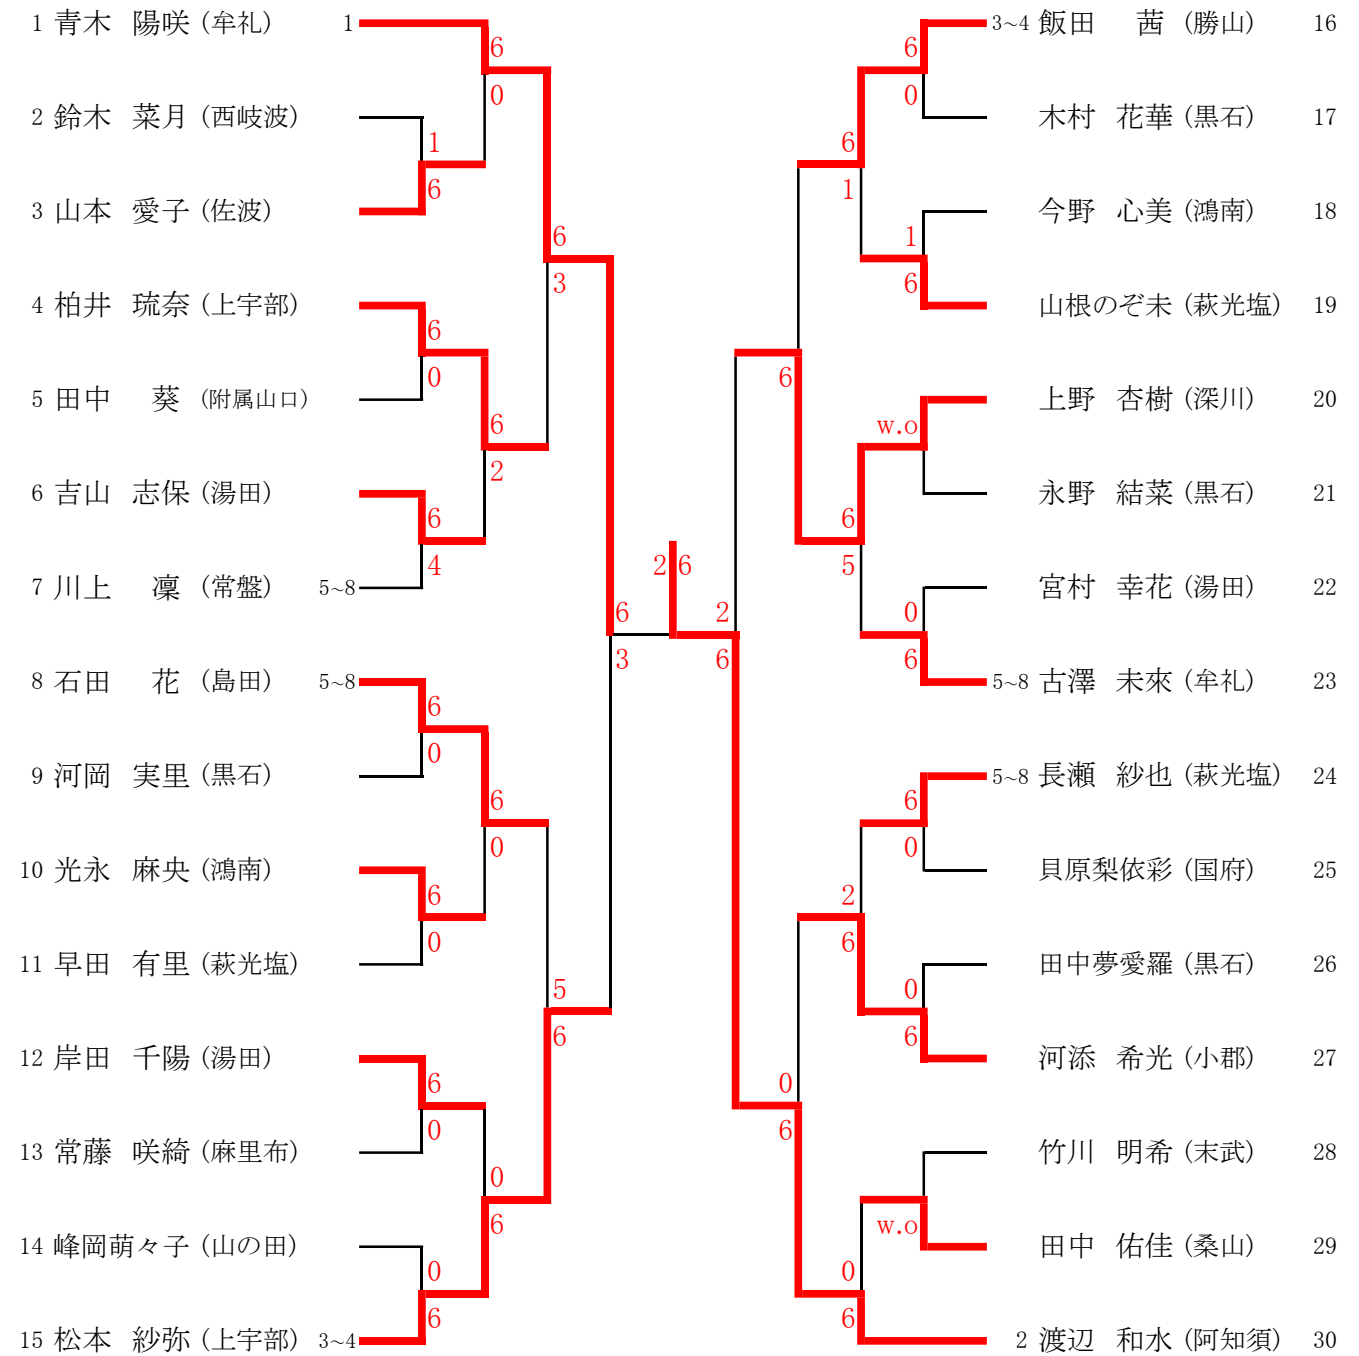

男子シングルス

1 部坂 匡佑 (阿知須)	1	6	0	6	1	6	0	6	2	6	0	6	3~4 松永 新平 (佐波)	25
2 亀井 奏良 (玖珂)	1	6	1	6	2	6	1	6	0	6	4	6	高松 健 (久保)	26
3 浦田 浩輔 (桃山)	6	6	6	6	6	6	6	6	6	6	6	6	藤井 湊大 (平川)	27
4 藤井 凜一 (岐陽)	6	6	6	6	6	6	6	6	6	6	6	6	緒方 涼介 (桑山)	28
5 中村 冬冴 (黒石)	1	6	1	6	6	6	6	6	6	6	6	6	藤本 玲桜 (黒石)	29
6 河野 充希 (西岐波)	13~16	6	6	6	6	6	6	6	6	6	6	6	白井 誠人 (周陽)	30
7 田森 奏音 (勝山)	9~12	6	6	6	6	6	6	6	6	6	6	6	永富 弥 (安岡)	31
8 木村 隼人 (黒石)	2	6	1	6	2	6	4	6	6	6	6	6	田村浩太郎 (西岐波)	32
9 原口 結斗 (白石)	6	6	6	6	6	6	6	6	6	6	6	6	出垣 志悠 (麻里布)	33
10 米田 隆聖 (川中)	6	6	6	6	6	6	6	6	6	6	6	6	田屋 颯 (周東)	34
11 加藤道太郎 (鴻南)	1	6	3	6	6	6	6	6	6	6	6	6	渡部 晟悟 (黒石)	35
12 二井 景彪 (平川)	5~8	6	6	6	6	6	6	6	6	6	6	6	木本 春馬 (厚狭)	36
13 弘中 丈詞 (牟礼)	5~8	6	6	6	6	6	6	6	6	6	6	6	青木 結生 (下松)	37
14 上田 翔琉 (下松)	3	6	1	6	3	6	5	6	6	6	6	6	高野 達喜 (黒石)	38
15 門田 紘岳 (桃山)	6	6	6	6	6	6	6	6	6	6	6	6	松田征志郎 (小郡)	39
16 今村 涼真 (上宇部)	6	6	6	6	6	6	6	6	6	6	6	6	加藤 亮祐 (桃山)	40
17 井上 怜音 (末武)	0	6	6	6	6	6	6	6	6	6	6	6	木原 輝 (鴻南)	41
18 佐々木塾羽 (川中)	9~12	5	6	5	6	6	6	6	6	6	6	6	吉村 光 (川中)	42
19 常藤 瑞生 (麻里布)	13~16	6	6	6	6	6	6	6	6	6	6	6	土屋 勇馬 (麻里布)	43
20 綿谷 煌雅 (黒石)	0	6	w.o	6	6	6	6	6	6	6	6	6	伊藤 弓槻 (黒石)	44
21 杉山 遼真 (附属山口)	6	6	6	6	6	6	6	6	6	6	6	6	山尾 敬之 (勝山)	45
22 石田 惺己 (阿知須)	6	6	6	6	6	6	6	6	6	6	6	6	緒方榮之介 (桑山)	46
23 山根 雄飛 (西岐波)	2	6	0	6	6	6	6	6	6	6	6	6	花田 蒼志 (西岐波)	47
24 西村 桃汰 (常盤)	3~4	6	6	6	6	6	6	6	6	6	6	6	2 末次 悠真 (大殿)	48

5~8位決定

12 二井 景彪	5	6
13 弘中 丈詞	6	0
36 木本 春馬	6	6
42 吉村 光	0	6

3位決定

24 西村 桃汰	5
25 松永 新平	6

女子シングルス